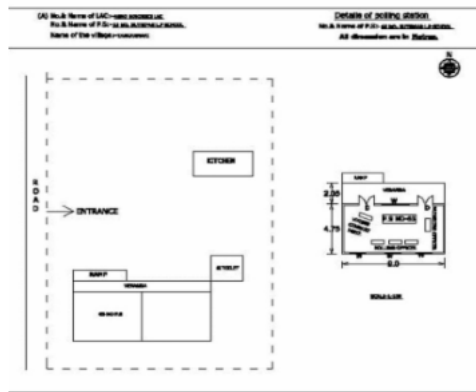

নিৰ্বাচক পঞ্জীয়ন বিষয়াৰ স্বাক্ষৰ

Nazri Naksha

Google Map View

Polling Station Building Front View

ভোটগ্ৰহন কেন্দ্ৰৰ সন্মুখৰ দৃশ্য

Cad View

Key MAP View

1 নাম : মহাদেৱ দাস পিতাৰ নাম: নিৰঞ্জন দাস ঘৰ নং : 1 বয়স : 35 লিঙ্গ : পুৰুষ	MRF5334612 ফটো উপলব্ধ	E 2 নাম : প্ৰণিতা কলিতা দাস স্বামীৰ নাম: মহাদেৱ দাস ঘৰ নং : 1 বয়স : 29 লিঙ্গ : মহিলা	MRF0440172 ফটো উপলব্ধ	S 3 নাম : শিবানী ডেকা স্বামীৰ নাম: নৰায়ন ডেকা ঘৰ নং : 1 বয়স : 39 লিঙ্গ : মহিলা	MRF5334587 ফটো উপলব্ধ
4 নাম : পিংকলা দাস স্বামীৰ নাম: যোগেন দাস ঘৰ নং : 1 বয়স : 39 লিঙ্গ : মহিলা	MRF1830876 ফটো উপলব্ধ	5 নাম : বাহুল দাস পিতাৰ নাম: যোগেন দাস ঘৰ নং : 1 বয়স : 23 লিঙ্গ : পুৰুষ	MRF1603471 ফটো উপলব্ধ	S 6 নাম : নাৰায়ন ডেকা পিতাৰ নাম: দিনেশ্বৰ ডেকা ঘৰ নং : 1 বয়স : 30 লিঙ্গ : পুৰুষ	MRF0000737 ফটো উপলব্ধ
7 নাম : ব্ৰজেন দাস পিতাৰ নাম: শচীন্দ্ৰ দাস ঘৰ নং : 1 বয়স : 51 লিঙ্গ : পুৰুষ	MRF5334623 ফটো উপলব্ধ	8 নাম : বুমাননি দাস স্বামীৰ নাম: ব্ৰজেন দাস ঘৰ নং : 1 বয়স : 40 লিঙ্গ : মহিলা	MRF5334634 ফটো উপলব্ধ	E 9 নাম : ফেলোনি দাস স্বামীৰ নাম: নবীন দাস ঘৰ নং : 1 বয়স : 84 লিঙ্গ : মহিলা	MRF5334656 ফটো উপলব্ধ
10 নাম : জ্যোতিপ্ৰসাদ দাস পিতাৰ নাম: নবীন দাস ঘৰ নং : 2 বয়স : 49 লিঙ্গ : পুৰুষ	MRF5334667 ফটো উপলব্ধ	11 নাম : বিনাবালা দাস স্বামীৰ নাম: জ্যোতিপ্ৰসাদ দাস ঘৰ নং : 2 বয়স : 41 লিঙ্গ : মহিলা	MRF5334678 ফটো উপলব্ধ	12 নাম : নৱজিৎ দাস পিতাৰ নাম: জ্যোতিপ্ৰসাদ দাস ঘৰ নং : 2 বয়স : 23 লিঙ্গ : পুৰুষ	OZI0066274 ফটো উপলব্ধ
13 নাম : নিপু দাস পিতাৰ নাম: পবিত্ৰ কুমাৰ দাস ঘৰ নং : 2 বয়স : 27 লিঙ্গ : পুৰুষ	MRF1147784 ফটো উপলব্ধ	14 নাম : কুলমনি বৈশ্য মাতৃৰ নাম: ৰেণুবালা বৈশ্য ঘৰ নং : 2 বয়স : 34 লিঙ্গ : পুৰুষ	MRF1814086 ফটো উপলব্ধ	15 নাম : ৰেনুবালা বৈশ্য স্বামীৰ নাম: কালিমোহন বৈশ্য ঘৰ নং : 2 বয়স : 64 লিঙ্গ : মহিলা	MRF5334736 ফটো উপলব্ধ
16 নাম : পবিত্ৰ দাস পিতাৰ নাম: নবীন দাস ঘৰ নং : 2 বয়স : 51 লিঙ্গ : পুৰুষ	MRF5334690 ফটো উপলব্ধ	17 নাম : গুনেমনি বৈশ্য পিতাৰ নাম: কালিমোহন বৈশ্য ঘৰ নং : 2 বয়স : 39 লিঙ্গ : পুৰুষ	MRF5334747 ফটো উপলব্ধ	18 নাম : ভৈৰব দাস পিতাৰ নাম: শান্তী দাস ঘৰ নং : 5 বয়স : 49 লিঙ্গ : পুৰুষ	MRF5334770 ফটো উপলব্ধ
19 নাম : মালতী দাস স্বামীৰ নাম: ভৈৰব দাস ঘৰ নং : 5 বয়স : 43 লিঙ্গ : মহিলা	MRF5334781 ফটো উপলব্ধ	20 নাম : ৰাজীব দাস পিতাৰ নাম: ভৈৰব দাস ঘৰ নং : 5 বয়স : 23 লিঙ্গ : পুৰুষ	OZI0101154 ফটো উপলব্ধ	21 নাম : ৰাজধৰ দাস পিতাৰ নাম: বাতিৰাম দাস ঘৰ নং : 6 বয়স : 64 লিঙ্গ : পুৰুষ	MRF5334805 ফটো উপলব্ধ
22 নাম : মান্দা দাস স্বামীৰ নাম: ৰাজধৰ দাস ঘৰ নং : 6 বয়স : 57 লিঙ্গ : মহিলা	MRF5334816 ফটো উপলব্ধ	23 নাম : কৃষ্ণকান্ত দাস পিতাৰ নাম: ৰাজধৰ দাস ঘৰ নং : 6 বয়স : 39 লিঙ্গ : পুৰুষ	MRF5334827 ফটো উপলব্ধ	24 নাম : বন্দনা দাস স্বামীৰ নাম: কৃষ্ণ দাস ঘৰ নং : 6 বয়স : 29 লিঙ্গ : মহিলা	MRF1310762 ফটো উপলব্ধ
25 নাম : সিদ্ধেশ্বৰী দাস স্বামীৰ নাম: খুদীৰাম দাস ঘৰ নং : 9 বয়স : 61 লিঙ্গ : মহিলা	MRF5334861 ফটো উপলব্ধ	26 নাম : কান্তেশ্বৰ দাস পিতাৰ নাম: খুদীৰাম দাস ঘৰ নং : 9 বয়স : 44 লিঙ্গ : পুৰুষ	MRF5334872 ফটো উপলব্ধ	27 নাম : দিপালী দাস স্বামীৰ নাম: কান্তেশ্বৰ দাস ঘৰ নং : 7 বয়স : 41 লিঙ্গ : মহিলা	MRF1251966 ফটো উপলব্ধ
28 নাম : চন্দ্ৰকান্ত বৈশ্য পিতাৰ নাম: বিপিন বৈশ্য ঘৰ নং : 8 বয়স : 71 লিঙ্গ : পুৰুষ	MRF5334894 ফটো উপলব্ধ	29 নাম : জয়ন্তী বৈশ্য স্বামীৰ নাম: চন্দ্ৰকান্ত বৈশ্য ঘৰ নং : 8 বয়স : 61 লিঙ্গ : মহিলা	MRF5334907 ফটো উপলব্ধ	30 নাম : কুপানন্দ বৈশ্য পিতাৰ নাম: চন্দ্ৰকান্ত বৈশ্য ঘৰ নং : 8 বয়স : 37 লিঙ্গ : পুৰুষ	MRF5334918 ফটো উপলব্ধ