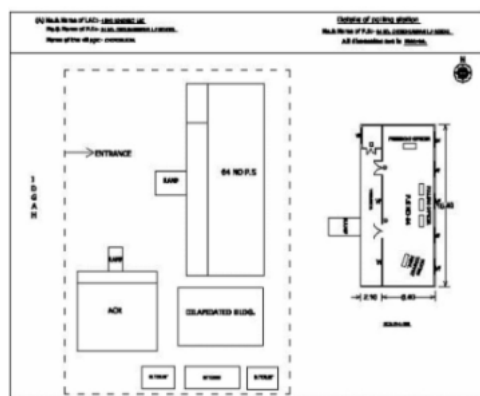

নিৰ্বাচক পঞ্জীয়ন বিষয়াৰ স্বাক্ষৰ

Nazri Naksha

Google Map View

Polling Station Building Front View

ভোটগ্ৰহন কেন্দ্ৰৰ সন্মুখৰ দৃশ্য

Cad View

Key MAP View

1 নাম : প্ৰাণেশ্বৰ দাস পিতাৰ নাম: নবীন দাস ঘৰ নং : 1 বয়স : 59 লিঙ্গ : পুৰুষ	MRF5434560 ফটো উপলব্ধ	2 নাম : আইকন দাস স্বামীৰ নাম: প্ৰাণেশ্বৰ দাস ঘৰ নং : 1 বয়স : 54 লিঙ্গ : মহিলা	MRF5434571 ফটো উপলব্ধ	3 নাম : পাপমণি দাস মাতৃৰ নাম: আইকন দাস ঘৰ নং : 1 বয়স : 32 লিঙ্গ : মহিলা	MRF1308659 ফটো উপলব্ধ
4 নাম : যুগল দাস মাতৃৰ নাম: আইকন দাস ঘৰ নং : 1 বয়স : 28 লিঙ্গ : পুৰুষ	MRF1308550 ফটো উপলব্ধ	5 নাম : বাহুল দাস পিতাৰ নাম: ক্ষীৰোদ দাস ঘৰ নং : 01 বয়স : 19 লিঙ্গ : পুৰুষ	OZI0074443 ফটো উপলব্ধ	6 নাম : ক্ষীৰোদ দাস পিতাৰ নাম: বাজ কিশোৰ দাস ঘৰ নং : 1 বয়স : 52 লিঙ্গ : পুৰুষ	MRF0373977 ফটো উপলব্ধ
7 নাম : অঞ্জনা দাস স্বামীৰ নাম: ক্ষীৰোদ দাস ঘৰ নং : 1 বয়স : 33 লিঙ্গ : মহিলা	MRF0374009 ফটো উপলব্ধ	8 নাম : মৰ্মেশ্বৰ বৈশ্য পিতাৰ নাম: চন্দ্ৰকান্ত বৈশ্য ঘৰ নং : 2 বয়স : 57 লিঙ্গ : পুৰুষ	MRF5434582 ফটো উপলব্ধ	9 নাম : ৰঞ্জিত বৈশ্য পিতাৰ নাম: ৰোহিত বৈশ্য ঘৰ নং : 2 বয়স : 57 লিঙ্গ : পুৰুষ	MRF5434606 ফটো উপলব্ধ
10 নাম : ৰঞ্জিতা বৈশ্য স্বামীৰ নাম: ৰঞ্জিত বৈশ্য ঘৰ নং : 2 বয়স : 51 লিঙ্গ : মহিলা	MRF5434617 ফটো উপলব্ধ	11 নাম : গীতাবালা বৈশ্য স্বামীৰ নাম: মৰ্মেশ্বৰ বৈশ্য ঘৰ নং : 2 বয়স : 51 লিঙ্গ : মহিলা	MRF5434593 ফটো উপলব্ধ	12 নাম : অনিতা বৈশ্য স্বামীৰ নাম: শংকৰ বৈশ্য ঘৰ নং : 2 বয়স : 33 লিঙ্গ : মহিলা	OZI0096768 ফটো উপলব্ধ
13 নাম : শংকৰ বৈশ্য পিতাৰ নাম: ৰঞ্জিত বৈশ্য ঘৰ নং : 2 বয়স : 32 লিঙ্গ : পুৰুষ	MRF0405316 ফটো উপলব্ধ	14 নাম : বিমল বৈশ্য পিতাৰ নাম: ৰঞ্জিত বৈশ্য ঘৰ নং : 2 বয়স : 30 লিঙ্গ : পুৰুষ	MRF0401117 ফটো উপলব্ধ	# 15 নাম : হেমেন বৈশ্য পিতাৰ নাম: অৰোবিন্দ বৈশ্য ঘৰ নং : 2 বয়স : 28 লিঙ্গ : পুৰুষ	MRF0073106 ফটো উপলব্ধ
E 16 নাম : ইন্দ্ৰ কুমাৰ বৈশ্য পিতাৰ নাম: মৰ্মেশ্বৰ বৈশ্য ঘৰ নং : 2 বয়স : 27 লিঙ্গ : পুৰুষ	MRF0674762 ফটো উপলব্ধ	17 নাম : সংগীতা বৈশ্য পিতাৰ নাম: অৰোবিন্দ বৈশ্য ঘৰ নং : 2 বয়স : 28 লিঙ্গ : মহিলা	MRF0291906 ফটো উপলব্ধ	18 নাম : সৰস্বতী বৈশ্য স্বামীৰ নাম: অৰোবিন্দ বৈশ্য ঘৰ নং : 2 বয়স : 57 লিঙ্গ : মহিলা	MRF5434639 ফটো উপলব্ধ
19 নাম : জয়মতী মণ্ডল স্বামীৰ নাম: ৰোহীদাস মণ্ডল ঘৰ নং : 2 বয়স : 44 লিঙ্গ : মহিলা	MRF5434640 ফটো উপলব্ধ	20 নাম : ৰিণা ভৰালী বৈশ্য স্বামীৰ নাম: বিমল বৈশ্য ঘৰ নং : 3 বয়স : 26 লিঙ্গ : মহিলা	MRF1824333 ফটো উপলব্ধ	21 নাম : সুশীল সৰকাৰ পিতাৰ নাম: ৰেবতী মোহন সৰকাৰ ঘৰ নং : 8 বয়স : 49 লিঙ্গ : পুৰুষ	MRF5434673 ফটো উপলব্ধ
22 নাম : কল্পনা সৰকাৰ স্বামীৰ নাম: সুশীল সৰকাৰ ঘৰ নং : 8 বয়স : 45 লিঙ্গ : মহিলা	MRF5434684 ফটো উপলব্ধ	23 নাম : সুশীল সৰকাৰ পিতাৰ নাম: ৰেবতী মোহন সৰকাৰ ঘৰ নং : 8 বয়স : 43 লিঙ্গ : পুৰুষ	MRF5434695 ফটো উপলব্ধ	24 নাম : অনিল সৰকাৰ পিতাৰ নাম: ৰেবতী মোহন সৰকাৰ ঘৰ নং : 8 বয়স : 39 লিঙ্গ : পুৰুষ	MRF5434708 ফটো উপলব্ধ
25 নাম : চম্পা সৰকাৰ স্বামীৰ নাম: অনিল সৰকাৰ ঘৰ নং : 4 বয়স : 34 লিঙ্গ : মহিলা	MRF0485292 ফটো উপলব্ধ	26 নাম : অনামিকা সৰকাৰ স্বামীৰ নাম: সুশীল সৰকাৰ ঘৰ নং : 8 বয়স : 30 লিঙ্গ : মহিলা	MRF0332627 ফটো উপলব্ধ	27 নাম : ৰাম সৰকাৰ পিতাৰ নাম: সুশীল সৰকাৰ ঘৰ নং : 4 বয়স : 25 লিঙ্গ : পুৰুষ	OZI0086587 ফটো উপলব্ধ
28 নাম : মিলন বালা মজুমদাৰ স্বামীৰ নাম: সন্তোষ মজুমদাৰ ঘৰ নং : 5 বয়স : 71 লিঙ্গ : মহিলা	MRF5434720 ফটো উপলব্ধ	29 নাম : সুশীল মজুমদাৰ পিতাৰ নাম: সন্তোষ মজুমদাৰ ঘৰ নং : 5 বয়স : 50 লিঙ্গ : পুৰুষ	MRF5434731 ফটো উপলব্ধ	30 নাম : কাশীনাথ মজুমদাৰ পিতাৰ নাম: সন্তোষ মজুমদাৰ ঘৰ নং : 5 বয়স : 47 লিঙ্গ : পুৰুষ	MRF5434742 ফটো উপলব্ধ