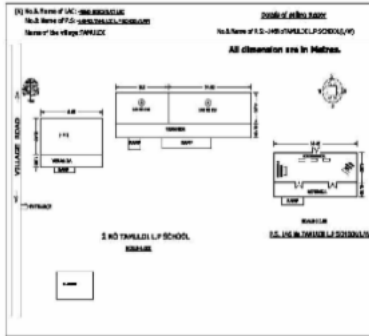

নিৰ্বাচক পঞ্জীয়ন বিষয়াৰ স্বাক্ষৰ

Nazri Naksha

Google Map View

Polling Station Building Front View

ভোটগ্ৰহন কেন্দ্ৰৰ সন্মুখৰ দৃশ্য

Cad View

Key MAP View

1 নাম : তুষ্ট মণ্ডল পিতাৰ নাম: অৰ্জুন মণ্ডল ঘৰ নং : 001 বয়স : 19 লিঙ্গ : পুৰুষ	OZI0098822 ফটো উপলব্ধ	2 নাম : সুৰজ মণ্ডল পিতাৰ নাম: সুনীল মণ্ডল ঘৰ নং : 3 বয়স : 25 লিঙ্গ : পুৰুষ	MRF0637264 ফটো উপলব্ধ	3 নাম : নাছিফা বেগম স্বামীৰ নাম: জাহিদুল ইছলাম ঘৰ নং : 6 বয়স : 25 লিঙ্গ : মহিলা	MRF0643213 ফটো উপলব্ধ
4 নাম : আজমিনাৰা বেগম স্বামীৰ নাম: মাইনুদ্দিন আলী ঘৰ নং : 8 বয়স : 26 লিঙ্গ : মহিলা	GZH1972926 ফটো উপলব্ধ	5 নাম : সুকমল সেনগুপ্তা পিতাৰ নাম: সুনীল সেনগুপ্তা ঘৰ নং : 15 বয়স : 55 লিঙ্গ : পুৰুষ	GZH0006250 ফটো উপলব্ধ	6 নাম : তুলি সৰকাৰ সেনগুপ্তা স্বামীৰ নাম: সুকমল সেনগুপ্তা ঘৰ নং : 15 বয়স : 50 লিঙ্গ : মহিলা	GZH1538223 ফটো উপলব্ধ
E 7 নাম : শম্ভু বৰ্মন পিতাৰ নাম: সুভাষ বৰ্মন ঘৰ নং : 18 বয়স : 25 লিঙ্গ : পুৰুষ	MRF1201649 ফটো উপলব্ধ	8 নাম : প্ৰমিলা মণ্ডল পিতাৰ নাম: ববিন্দ্র মণ্ডল ঘৰ নং : 19 বয়স : 33 লিঙ্গ : মহিলা	MRF0015135 ফটো উপলব্ধ	9 নাম : দেবযানী বড়ো পিতাৰ নাম: পাবতী বিশ্বাস ঘৰ নং : 19 বয়স : 30 লিঙ্গ : পুৰুষ	MRF0094235 ফটো উপলব্ধ
#2 10 নাম : নামিনা বিবি স্বামীৰ নাম: এক্ৰাম আলী ঘৰ নং : 169 বয়স : 41 লিঙ্গ : মহিলা	MRF1280882 ফটো উপলব্ধ	11 নাম : তুলসী দাস স্বামীৰ নাম: হীৰক দাস ঘৰ নং : 23 বয়স : 24 লিঙ্গ : মহিলা	MRF2488013 ফটো উপলব্ধ	12 নাম : তমচেৰ আলী পিতাৰ নাম: গহৰুদ্দিন সেখ ঘৰ নং : 28 বয়স : 57 লিঙ্গ : পুৰুষ	MRF1281012 ফটো উপলব্ধ
#2 13 নাম : মমেচা বিবি স্বামীৰ নাম: বাতেন আলী ঘৰ নং : 171ক বয়স : 44 লিঙ্গ : মহিলা	MRF1281001 ফটো উপলব্ধ	# 14 নাম : আন্বা খাতুন স্বামীৰ নাম: হৰ্জৰত আলী ঘৰ নং : 135 বয়স : 27 লিঙ্গ : মহিলা	MRF0386037 ফটো উপলব্ধ	#2 15 নাম : অঞ্জলী মণ্ডল স্বামীৰ নাম: নীল কমল মণ্ডল ঘৰ নং : 66 বয়স : 41 লিঙ্গ : মহিলা	MRF0396382 ফটো উপলব্ধ
16 নাম : ছাদ্দাম হুছেইন পিতাৰ নাম: ছকিবুল্লা সেখ ঘৰ নং : 106 বয়স : 25 লিঙ্গ : পুৰুষ	MRF1152859 ফটো উপলব্ধ	S 17 নাম : জোনালি ৰায় মণ্ডল স্বামীৰ নাম: প্ৰসেনজিৎ মণ্ডল ঘৰ নং : 141 বয়স : 28 লিঙ্গ : মহিলা	MRF1379825 ফটো উপলব্ধ	18 নাম : কৰিনা বেগম স্বামীৰ নাম: ৰাফিকুজ জামান জামান ঘৰ নং : 125 বয়স : 29 লিঙ্গ : মহিলা	MRF0398008 ফটো উপলব্ধ
19 নাম : হাসানৰ ৰহমান পিতাৰ নাম: আব্দুল মলেক ঘৰ নং : 125 বয়স : 26 লিঙ্গ : পুৰুষ	MRF0398024 ফটো উপলব্ধ	S2 20 নাম : আছিতন নেছা পিতাৰ নাম: আছৰত আলী ঘৰ নং : 126 বয়স : 26 লিঙ্গ : মহিলা	MRF0415570 ফটো উপলব্ধ	21 নাম : আব্দুল আজিজ আহমেদ পিতাৰ নাম: জামিৰ আলী ঘৰ নং : 129 বয়স : 21 লিঙ্গ : পুৰুষ	MRF2502797 ফটো উপলব্ধ
22 নাম : ৰহিমুদ্দিন সেখ পিতাৰ নাম: নাথু সেখ ঘৰ নং : ১৩৪ বয়স : 67 লিঙ্গ : পুৰুষ	MRF1279669 ফটো উপলব্ধ	23 নাম : মমিনা বিবি স্বামীৰ নাম: ৰহিমুদ্দিন আলী ঘৰ নং : ১৩৪ বয়স : 61 লিঙ্গ : মহিলা	MRF1279670 ফটো উপলব্ধ	24 নাম : বুদ্ধি সেখ পিতাৰ নাম: ৰহিমুদ্দিন সেখ ঘৰ নং : ১৩৪ বয়স : 44 লিঙ্গ : পুৰুষ	MRF1279681 ফটো উপলব্ধ
25 নাম : কাচিৰন বিবি স্বামীৰ নাম: বুদ্ধি সেখ ঘৰ নং : ১৩৪ বয়স : 39 লিঙ্গ : মহিলা	MRF1279692 ফটো উপলব্ধ	26 নাম : নিলিমা বেগম পিতাৰ নাম: ৰহিমুদ্দিন সেখ ঘৰ নং : ১৩৪ বয়স : 31 লিঙ্গ : মহিলা	MRF2431892 ফটো উপলব্ধ	27 নাম : নিলীকজান বিবি পিতাৰ নাম: ৰহিমুদ্দিন আলী ঘৰ নং : ১৩৪ বয়স : 27 লিঙ্গ : মহিলা	MRF0385989 ফটো উপলব্ধ
28 নাম : কুদ্দছ আলী পিতাৰ নাম: ৰহিমুদ্দিন সেখ ঘৰ নং : 134 বয়স : 26 লিঙ্গ : পুৰুষ	MRF0489328 ফটো উপলব্ধ	29 নাম : বিয়াৰ আলী পিতাৰ নাম: নূৰ হুছেইন আলী ঘৰ নং : 134 বয়স : 21 লিঙ্গ : পুৰুষ	OZI0033712 ফটো উপলব্ধ	30 নাম : নূৰহুছেইন আলী পিতাৰ নাম: ৰহিমুদ্দিন আলী ঘৰ নং : ১৩৪ক বয়স : 51 লিঙ্গ : পুৰুষ	MRF1279705 ফটো উপলব্ধ