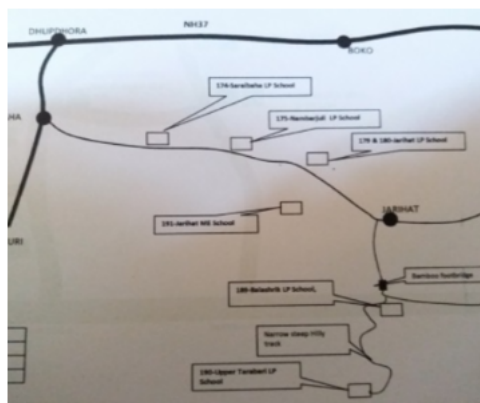

নিৰ্বাচক পঞ্জীয়ন বিষয়াৰ স্বাক্ষৰ

Nazri Naksha

Google Map View

Polling Station Building Front View

ভোটগ্ৰহন কেন্দ্ৰৰ সন্মুখৰ দৃশ্য

Cad View

Key MAP View

1 নাম : জগদীশ ৰাভা মাতৃৰ নাম: অনিমা ৰাভা ঘৰ নং : 00 বয়স : 20 লিঙ্গ : পুৰুষ	OZI0096867 ফটো উপলব্ধ	2 নাম : ভেবোল ৰাভা পিতাৰ নাম: দোনা ৰাভা ঘৰ নং : 1 বয়স : 61 লিঙ্গ : পুৰুষ	MRF1544565 ফটো উপলব্ধ	3 নাম : মামনি ৰাভা স্বামীৰ নাম: ভেবোল ৰাভা ঘৰ নং : 1 বয়স : 54 লিঙ্গ : মহিলা	MRF1544576 ফটো উপলব্ধ
4 নাম : ৰঞ্জন ৰাভা পিতাৰ নাম: ভেবোল ৰাভা ঘৰ নং : 1 বয়স : 39 লিঙ্গ : পুৰুষ	MRF1544601 ফটো উপলব্ধ	5 নাম : হিতেশ্বৰ ৰাভা পিতাৰ নাম: ভেবোল ৰাভা ঘৰ নং : 1 বয়স : 38 লিঙ্গ : পুৰুষ	MRF1544587 ফটো উপলব্ধ	6 নাম : গুনমনি ৰাভা স্বামীৰ নাম: হিতেশ্বৰ ৰাভা ঘৰ নং : 1 বয়স : 37 লিঙ্গ : মহিলা	MRF1544598 ফটো উপলব্ধ
7 নাম : ৰবুল ৰাভা পিতাৰ নাম: ভেবোল ৰাভা ঘৰ নং : 1 বয়স : 34 লিঙ্গ : পুৰুষ	MRF1553953 ফটো উপলব্ধ	8 নাম : হিৰণ্যা ৰাভা পিতাৰ নাম: ভেবোল ৰাভা ঘৰ নং : 1 বয়স : 34 লিঙ্গ : পুৰুষ	MRF1553942 ফটো উপলব্ধ	9 নাম : জেউতি ৰাভা স্বামীৰ নাম: ৰঞ্জন ৰাভা ঘৰ নং : 1 বয়স : 33 লিঙ্গ : মহিলা	MRF2441341 ফটো উপলব্ধ
10 নাম : টেৰেছা ৰাভা স্বামীৰ নাম: ৰবুল ৰাভা ঘৰ নং : 1 বয়স : 28 লিঙ্গ : মহিলা	MRF0234484 ফটো উপলব্ধ	11 নাম : কৰবী ৰাভা স্বামীৰ নাম: হিৰণ্যা ৰাভা ঘৰ নং : 1 বয়স : 27 লিঙ্গ : মহিলা	MRF0533430 ফটো উপলব্ধ	12 নাম : কেবল ৰাভা পিতাৰ নাম: দোনা ৰাভা ঘৰ নং : 2 বয়স : 54 লিঙ্গ : পুৰুষ	MRF1544612 ফটো উপলব্ধ
13 নাম : বিনীতা ৰাভা স্বামীৰ নাম: কেবল ৰাভা ঘৰ নং : 2 বয়স : 47 লিঙ্গ : মহিলা	MRF1544623 ফটো উপলব্ধ	14 নাম : সৌৰভ ৰাভা পিতাৰ নাম: কেবল ৰাভা ঘৰ নং : 2 বয়স : 34 লিঙ্গ : পুৰুষ	MRF0291849 ফটো উপলব্ধ	15 নাম : বিজয়মণি ৰাভা পিতাৰ নাম: কমলা ৰাভা ঘৰ নং : 2 বয়স : 29 লিঙ্গ : মহিলা	MRF0508648 ফটো উপলব্ধ
16 নাম : মাৰ্টিনা ৰাভা স্বামীৰ নাম: সৌৰভ ৰাভা ঘৰ নং : 2 বয়স : 26 লিঙ্গ : মহিলা	MRF0531392 ফটো উপলব্ধ	17 নাম : অজীত ৰাভা মাতৃৰ নাম: বিনীতা ৰাভা ঘৰ নং : 2 বয়স : 26 লিঙ্গ : পুৰুষ	MRF2476869 ফটো উপলব্ধ	18 নাম : কুইনমণি ৰাভা স্বামীৰ নাম: অজীত ৰাভা ঘৰ নং : 2 বয়স : 23 লিঙ্গ : মহিলা	MRF1153881 ফটো উপলব্ধ
19 নাম : দৈবকী ৰাভা স্বামীৰ নাম: ভূপেন ৰাভা ঘৰ নং : 0 বয়স : 69 লিঙ্গ : মহিলা	MRF1544634 ফটো উপলব্ধ	20 নাম : তপন ৰাভা পিতাৰ নাম: ভূপেন ৰাভা ঘৰ নং : 0 বয়স : 38 লিঙ্গ : পুৰুষ	MRF1544645 ফটো উপলব্ধ	21 নাম : বিপিন চন্দ্ৰ ৰাভা পিতাৰ নাম: য়েকুৰ চন্দ্ৰ ৰাভা ঘৰ নং : 8 বয়স : 69 লিঙ্গ : পুৰুষ	MRF1544689 ফটো উপলব্ধ
22 নাম : তিলোত্তমা ৰাভা স্বামীৰ নাম: বিপিন চন্দ্ৰ ৰাভা ঘৰ নং : 8 বয়স : 57 লিঙ্গ : মহিলা	MRF1544690 ফটো উপলব্ধ	23 নাম : ৰুণমনি ৰাভা স্বামীৰ নাম: কুশল ৰাভা ঘৰ নং : 04 বয়স : 38 লিঙ্গ : মহিলা	MRF1604016 ফটো উপলব্ধ	24 নাম : মাকনী ৰাভা পিতাৰ নাম: কুঞ্জ ৰাভা ঘৰ নং : 8 বয়স : 36 লিঙ্গ : মহিলা	MRF1544703 ফটো উপলব্ধ
25 নাম : বিকাশ ৰাভা পিতাৰ নাম: বিপিন ৰাভা ঘৰ নং : 8 বয়স : 35 লিঙ্গ : পুৰুষ	MRF1544667 ফটো উপলব্ধ	26 নাম : সোনপাহী ৰাভা স্বামীৰ নাম: ভোগীৰথ ৰাভা ঘৰ নং : 04 বয়স : 35 লিঙ্গ : মহিলা	MRF1682061 ফটো উপলব্ধ	27 নাম : দেৱশ্ৰী ৰাভা স্বামীৰ নাম: বিকাশ ৰাভা ঘৰ নং : 8 বয়স : 34 লিঙ্গ : মহিলা	MRF1544678 ফটো উপলব্ধ
28 নাম : কবিতা ৰাভা পিতাৰ নাম: ভাৰত চন্দ্ৰ ৰাভা ঘৰ নং : 04 বয়স : 28 লিঙ্গ : মহিলা	MRF0642355 ফটো উপলব্ধ	29 নাম : কুঞ্জ ৰাভা পিতাৰ নাম: য়েকুট ৰাভা ঘৰ নং : 8ক বয়স : 67 লিঙ্গ : পুৰুষ	MRF1544747 ফটো উপলব্ধ	30 নাম : ৰায়মতী ৰাভা স্বামীৰ নাম: কুঞ্জ ৰাভা ঘৰ নং : 8ক বয়স : 59 লিঙ্গ : মহিলা	MRF1544758 ফটো উপলব্ধ