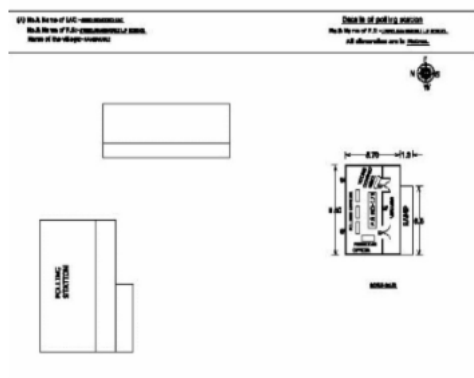

নিৰ্বাচক পঞ্জীয়ন বিষয়াৰ স্বাক্ষৰ

Nazri Naksha

Google Map View

Polling Station Building Front View

ভোটগ্ৰহন কেন্দ্ৰৰ সন্মুখৰ দৃশ্য

Cad View

Key MAP View

1 নাম : জগদীশ ৰাভা মাতৃৰ নাম: অনিমা ৰাভা ঘৰ নং : 00 বয়স : 20 লিঙ্গ : পুৰুষ	OZI0096867 ফটো উপলব্ধ	2 নাম : ভেবোল ৰাভা পিতাৰ নাম: দোনা ৰাভা ঘৰ নং : 1 বয়স : 61 লিঙ্গ : পুৰুষ	MRF1544565 ফটো উপলব্ধ	3 নাম : মামনি ৰাভা স্বামীৰ নাম: ভেবোল ৰাভা ঘৰ নং : 1 বয়স : 54 লিঙ্গ : মহিলা	MRF1544576 ফটো উপলব্ধ
4 নাম : ৰঞ্জন ৰাভা পিতাৰ নাম: ভেবোল ৰাভা ঘৰ নং : 1 বয়স : 39 লিঙ্গ : পুৰুষ	MRF1544601 ফটো উপলব্ধ	5 নাম : হিতেশ্বৰ ৰাভা পিতাৰ নাম: ভেবোল ৰাভা ঘৰ নং : 1 বয়স : 38 লিঙ্গ : পুৰুষ	MRF1544587 ফটো উপলব্ধ	6 নাম : গুনমনি ৰাভা স্বামীৰ নাম: হিতেশ্বৰ ৰাভা ঘৰ নং : 1 বয়স : 37 লিঙ্গ : মহিলা	MRF1544598 ফটো উপলব্ধ
7 নাম : ৰবুল ৰাভা পিতাৰ নাম: ভেবোল ৰাভা ঘৰ নং : 1 বয়স : 34 লিঙ্গ : পুৰুষ	MRF1553953 ফটো উপলব্ধ	8 নাম : হিৰণ্যা ৰাভা পিতাৰ নাম: ভেবোল ৰাভা ঘৰ নং : 1 বয়স : 34 লিঙ্গ : পুৰুষ	MRF1553942 ফটো উপলব্ধ	9 নাম : জেউতি ৰাভা স্বামীৰ নাম: ৰঞ্জন ৰাভা ঘৰ নং : 1 বয়স : 33 লিঙ্গ : মহিলা	MRF2441341 ফটো উপলব্ধ
10 নাম : টেৰেছা ৰাভা স্বামীৰ নাম: ৰবুল ৰাভা ঘৰ নং : 1 বয়স : 28 লিঙ্গ : মহিলা	MRF0234484 ফটো উপলব্ধ	11 নাম : কৰবী ৰাভা স্বামীৰ নাম: হিৰণ্যা ৰাভা ঘৰ নং : 1 বয়স : 27 লিঙ্গ : মহিলা	MRF0533430 ফটো উপলব্ধ	12 নাম : কেবল ৰাভা পিতাৰ নাম: দোনা ৰাভা ঘৰ নং : 2 বয়স : 54 লিঙ্গ : পুৰুষ	MRF1544612 ফটো উপলব্ধ
13 নাম : বিনীতা ৰাভা স্বামীৰ নাম: কেবল ৰাভা ঘৰ নং : 2 বয়স : 47 লিঙ্গ : মহিলা	MRF1544623 ফটো উপলব্ধ	14 নাম : সৌৰভ ৰাভা পিতাৰ নাম: কেবল ৰাভা ঘৰ নং : 2 বয়স : 34 লিঙ্গ : পুৰুষ	MRF0291849 ফটো উপলব্ধ	15 নাম : বিজয়মণি ৰাভা পিতাৰ নাম: কমলা ৰাভা ঘৰ নং : 2 বয়স : 29 লিঙ্গ : মহিলা	MRF0508648 ফটো উপলব্ধ
16 নাম : মাৰ্টিনা ৰাভা স্বামীৰ নাম: সৌৰভ ৰাভা ঘৰ নং : 2 বয়স : 26 লিঙ্গ : মহিলা	MRF0531392 ফটো উপলব্ধ	17 নাম : অজীত ৰাভা মাতৃৰ নাম: বিনীতা ৰাভা ঘৰ নং : 2 বয়স : 26 লিঙ্গ : পুৰুষ	MRF2476869 ফটো উপলব্ধ	18 নাম : কুইনমণি ৰাভা স্বামীৰ নাম: অজীত ৰাভা ঘৰ নং : 2 বয়স : 23 লিঙ্গ : মহিলা	MRF1153881 ফটো উপলব্ধ
19 নাম : দৈবকী ৰাভা স্বামীৰ নাম: ভূপেন ৰাভা ঘৰ নং : 0 বয়স : 69 লিঙ্গ : মহিলা	MRF1544634 ফটো উপলব্ধ	20 নাম : তপন ৰাভা পিতাৰ নাম: ভূপেন ৰাভা ঘৰ নং : 0 বয়স : 38 লিঙ্গ : পুৰুষ	MRF1544645 ফটো উপলব্ধ	21 নাম : বিপিন চন্দ্ৰ ৰাভা পিতাৰ নাম: য়েকুৰ চন্দ্ৰ ৰাভা ঘৰ নং : 8 বয়স : 69 লিঙ্গ : পুৰুষ	MRF1544689 ফটো উপলব্ধ
22 নাম : তিলোত্তমা ৰাভা স্বামীৰ নাম: বিপিন চন্দ্ৰ ৰাভা ঘৰ নং : 8 বয়স : 57 লিঙ্গ : মহিলা	MRF1544690 ফটো উপলব্ধ	23 নাম : ৰুণমনি ৰাভা স্বামীৰ নাম: কুশল ৰাভা ঘৰ নং : 04 বয়স : 38 লিঙ্গ : মহিলা	MRF1604016 ফটো উপলব্ধ	24 নাম : মাকনী ৰাভা পিতাৰ নাম: কুঞ্জ ৰাভা ঘৰ নং : 8 বয়স : 36 লিঙ্গ : মহিলা	MRF1544703 ফটো উপলব্ধ
25 নাম : বিকাশ ৰাভা পিতাৰ নাম: বিপিন ৰাভা ঘৰ নং : 8 বয়স : 35 লিঙ্গ : পুৰুষ	MRF1544667 ফটো উপলব্ধ	26 নাম : সোনপাহী ৰাভা স্বামীৰ নাম: ভোগীৰথ ৰাভা ঘৰ নং : 04 বয়স : 35 লিঙ্গ : মহিলা	MRF1682061 ফটো উপলব্ধ	27 নাম : দেৱশ্ৰী ৰাভা স্বামীৰ নাম: বিকাশ ৰাভা ঘৰ নং : 8 বয়স : 34 লিঙ্গ : মহিলা	MRF1544678 ফটো উপলব্ধ
28 নাম : কবিতা ৰাভা পিতাৰ নাম: ভাৰত চন্দ্ৰ ৰাভা ঘৰ নং : 04 বয়স : 28 লিঙ্গ : মহিলা	MRF0642355 ফটো উপলব্ধ	29 নাম : কুঞ্জ ৰাভা পিতাৰ নাম: য়েকুট ৰাভা ঘৰ নং : 8ক বয়স : 67 লিঙ্গ : পুৰুষ	MRF1544747 ফটো উপলব্ধ	30 নাম : ৰায়মতী ৰাভা স্বামীৰ নাম: কুঞ্জ ৰাভা ঘৰ নং : 8ক বয়স : 59 লিঙ্গ : মহিলা	MRF1544758 ফটো উপলব্ধ