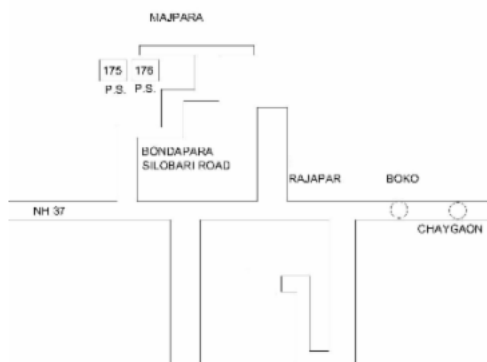

Nazri Naksha