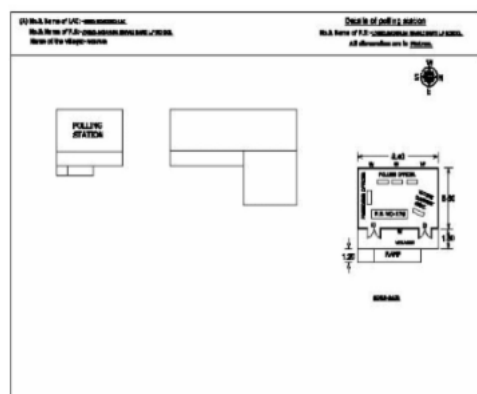

নিৰ্বাচক পঞ্জীয়ন বিষয়াৰ স্বাক্ষৰ

Nazri Naksha

Google Map View

Polling Station Building Front View

ভোটগ্ৰহন কেন্দ্ৰৰ সন্মুখৰ দৃশ্য

Cad View

Key MAP View

1 নাম : ৰূপহী বড়ো স্বামীৰ নাম: খৰ্গেন বড়ো ঘৰ নং : 1 বয়স : 63 লিঙ্গ : মহিলা	MRF1554570 ফটো উপলব্ধ	2 নাম : সুনন্দ বড়ো বড়ো পিতাৰ নাম: খৰ্গেন বড়ো বড়ো ঘৰ নং : 1 বয়স : 34 লিঙ্গ : পুৰুষ	MRF1563639 ফটো উপলব্ধ	3 নাম : লীলা বড়ো স্বামীৰ নাম: লালিত মোহন বড়ো ঘৰ নং : 2 বয়স : 69 লিঙ্গ : মহিলা	MRF1554605 ফটো উপলব্ধ
4 নাম : ৰবি ৰাম বড়ো মাতৃৰ নাম: লালিত মোহন বড়ো ঘৰ নং : 2 বয়স : 43 লিঙ্গ : পুৰুষ	MRF1554616 ফটো উপলব্ধ	5 নাম : প্ৰেমদা বসুমতাৰী স্বামীৰ নাম: কনক বসুমতাৰী ঘৰ নং : 9 বয়স : 75 লিঙ্গ : মহিলা	MRF1554638 ফটো উপলব্ধ	6 নাম : দ্বীপ কুমাৰ বসুমতাৰী পিতাৰ নাম: কনক বসুমতাৰী ঘৰ নং : 9 বয়স : 48 লিঙ্গ : পুৰুষ	MRF1554661 ফটো উপলব্ধ
7 নাম : দীখিতা বসুমতাৰী পিতাৰ নাম: দীপ কুমাৰ বসুমতাৰী ঘৰ নং : 9 বয়স : 20 লিঙ্গ : মহিলা	OZI0051813 ফটো উপলব্ধ	8 নাম : কৰুণা কান্ত মুছাহাৰী পিতাৰ নাম: বনিজ মুছাহাৰী ঘৰ নং : 5 বয়স : 59 লিঙ্গ : পুৰুষ	MRF1554672 ফটো উপলব্ধ	9 নাম : ৰূপালী বড়ো স্বামীৰ নাম: কৰুণা কান্ত মুছাহাৰী ঘৰ নং : 5 বয়স : 55 লিঙ্গ : মহিলা	MRF1554683 ফটো উপলব্ধ
10 নাম : কন কুমাৰ বড়ো মাতৃৰ নাম: নীৰু বড়ো ঘৰ নং : 5খ বয়স : 21 লিঙ্গ : পুৰুষ	OZI0075242 ফটো উপলব্ধ	11 নাম : লোহিত বড়ো পিতাৰ নাম: সবেশ্বৰ বড়ো ঘৰ নং : 6 বয়স : 57 লিঙ্গ : পুৰুষ	MRF1554763 ফটো উপলব্ধ	12 নাম : অনিতা বড়ো স্বামীৰ নাম: লোহিত বড়ো ঘৰ নং : 6 বয়স : 49 লিঙ্গ : মহিলা	MRF1554774 ফটো উপলব্ধ
S 13 নাম : জেউতি বড়ো পিতাৰ নাম: বিৰাজ বড়ো ঘৰ নং : 6 বয়স : 81 লিঙ্গ : মহিলা	MRF2441512 ফটো উপলব্ধ	14 নাম : চন্দ্ৰ কান্ত বড়ো পিতাৰ নাম: লোহিত বড়ো ঘৰ নং : 6 বয়স : 29 লিঙ্গ : পুৰুষ	MRF0175877 ফটো উপলব্ধ	15 নাম : অঞ্জলী বড়ো পিতাৰ নাম: গোৰী বড়ো ঘৰ নং : 6 বয়স : 29 লিঙ্গ : মহিলা	MRF1563695 ফটো উপলব্ধ
16 নাম : জগদীশ বড়ো পিতাৰ নাম: পুনিৰাম বড়ো ঘৰ নং : 6 বয়স : 29 লিঙ্গ : পুৰুষ	MRF1563684 ফটো উপলব্ধ	17 নাম : জয়ন্তী বড়ো পিতাৰ নাম: বিৰাজ বড়ো ঘৰ নং : 6 বয়স : 29 লিঙ্গ : মহিলা	MRF2441523 ফটো উপলব্ধ	18 নাম : ববিতা বড়ো স্বামীৰ নাম: কমলা কান্ত বড়ো ঘৰ নং : 6 বয়স : 25 লিঙ্গ : মহিলা	MRF0600478 ফটো উপলব্ধ
19 নাম : নেহা বড়ো স্বামীৰ নাম: চন্দ্ৰকান্ত বড়ো ঘৰ নং : 6 বয়স : 25 লিঙ্গ : মহিলা	MRF0662056 ফটো উপলব্ধ	20 নাম : কৈলাশ বড়ো পিতাৰ নাম: চবিন বড়ো ঘৰ নং : 6খ বয়স : 59 লিঙ্গ : পুৰুষ	MRF1554741 ফটো উপলব্ধ	21 নাম : উৰ্মিলা বড়ো স্বামীৰ নাম: কৈলাশ বড়ো ঘৰ নং : 6খ বয়স : 54 লিঙ্গ : মহিলা	MRF1554752 ফটো উপলব্ধ
22 নাম : সৰস্বতী বড়ো স্বামীৰ নাম: পুনিৰাম বড়ো ঘৰ নং : 6ক বয়স : 49 লিঙ্গ : মহিলা	MRF1554729 ফটো উপলব্ধ	23 নাম : বিজম্নী বসুমতাৰী স্বামীৰ নাম: দ্বীপ কুমাৰ বসুমতাৰী ঘৰ নং : 6গ বয়স : 41 লিঙ্গ : মহিলা	MRF1554785 ফটো উপলব্ধ	24 নাম : মহেন্দ্ৰ বড়ো পিতাৰ নাম: পুনিৰাম বড়ো ঘৰ নং : 6ক বয়স : 37 লিঙ্গ : পুৰুষ	MRF1554730 ফটো উপলব্ধ
25 নাম : সৰলা বড়ো স্বামীৰ নাম: বিৰাজ বড়ো ঘৰ নং : 6ক বয়স : 37 লিঙ্গ : মহিলা	MRF1563640 ফটো উপলব্ধ	26 নাম : কমলা কান্ত বড়ো পিতাৰ নাম: কৈলাশ বড়ো ঘৰ নং : 6খ বয়স : 32 লিঙ্গ : পুৰুষ	MRF1554796 ফটো উপলব্ধ	27 নাম : জয়দেৱ বড়ো পিতাৰ নাম: কৈলাশ বড়ো ঘৰ নং : 6খ বয়স : 31 লিঙ্গ : পুৰুষ	MRF1563708 ফটো উপলব্ধ
28 নাম : ৰাজীৱ বসুমতাৰী পিতাৰ নাম: পুষ্ট বসুমতাৰী ঘৰ নং : ৭ বয়স : 48 লিঙ্গ : পুৰুষ	MRF1554832 ফটো উপলব্ধ	29 নাম : মৰমী বসুমতাৰী স্বামীৰ নাম: ৰাজীৱ বসুমতাৰী ঘৰ নং : ৭ বয়স : 42 লিঙ্গ : মহিলা	MRF1554843 ফটো উপলব্ধ	30 নাম : কষ্টেবালা বড়ো স্বামীৰ নাম: কালিমোহন বড়ো ঘৰ নং : ৮ বয়স : 64 লিঙ্গ : মহিলা	MRF1554865 ফটো উপলব্ধ