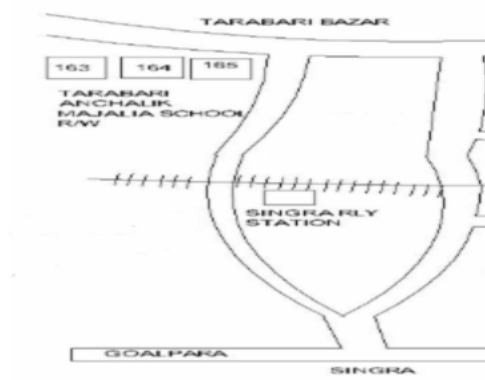

Nazri Naksha