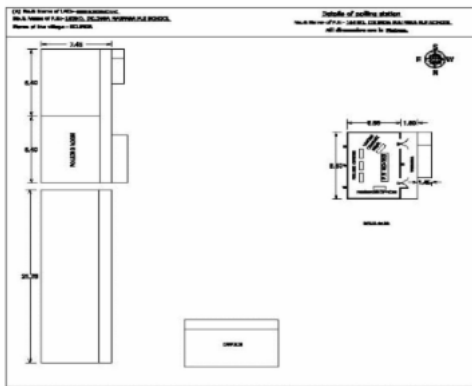

নিৰ্বাচক পঞ্জীয়ন বিষয়াৰ স্বাক্ষৰ

Nazri Naksha

Google Map View

Polling Station Building Front View

ভোটগ্ৰহন কেন্দ্ৰৰ সন্মুখৰ দৃশ্য

Cad View

Key MAP View

1 নাম : প্ৰবীন বড়ো পিতাৰ নাম: ভদ্ৰেশ্বৰ বড়ো ঘৰ নং : 1 বয়স : 52 লিঙ্গ : পুৰুষ	MRF1444571 ফটো উপলব্ধ	2 নাম : ৰেণু বড়ো স্বামীৰ নাম: প্ৰবীন বড়ো ঘৰ নং : 1 বয়স : 50 লিঙ্গ : মহিলা	MRF1444582 ফটো উপলব্ধ	3 নাম : অঞ্জু বড়ো পিতাৰ নাম: ভদ্ৰেশ্বৰ বড়ো ঘৰ নং : 1 বয়স : 48 লিঙ্গ : মহিলা	MRF1444593 ফটো উপলব্ধ
4 নাম : মনিশা বড়ো পিতাৰ নাম: শিৰি কুমাৰ বড়ো ঘৰ নং : 01 বয়স : 35 লিঙ্গ : মহিলা	MRF1313469 ফটো উপলব্ধ	5 নাম : অমৰ বড়ো পিতাৰ নাম: প্ৰবীন বড়ো ঘৰ নং : 1 বয়স : 33 লিঙ্গ : পুৰুষ	MRF0250696 ফটো উপলব্ধ	6 নাম : পূৰ্বী বড়ো স্বামীৰ নাম: পংকজ বড়ো ঘৰ নং : 1 বয়স : 31 লিঙ্গ : মহিলা	MRF0251629 ফটো উপলব্ধ
7 নাম : পংকজ বড়ো পিতাৰ নাম: প্ৰবীন বড়ো ঘৰ নং : 1 বয়স : 28 লিঙ্গ : পুৰুষ	MRF0251017 ফটো উপলব্ধ	S 8 নাম : মনু ৰাভা পিতাৰ নাম: যতীন বড়ো ঘৰ নং : 2 বয়স : 38 লিঙ্গ : পুৰুষ	MRF0072348 ফটো উপলব্ধ	S 9 নাম : জেউতী বড়ো স্বামীৰ নাম: মনু ৰাভা ঘৰ নং : 02 বয়স : 126 লিঙ্গ : মহিলা	MRF0015195 ফটো উপলব্ধ
S 10 নাম : জোনমণি বড়ো স্বামীৰ নাম: সনু ৰাভা ঘৰ নং : 2 বয়স : 26 লিঙ্গ : মহিলা	MRF0072769 ফটো উপলব্ধ	S 11 নাম : ধনজিত বড়ো পিতাৰ নাম: যতীন বড়ো ঘৰ নং : 2 বয়স : 30 লিঙ্গ : পুৰুষ	MRF0251611 ফটো উপলব্ধ	12 নাম : বাবুল কলিতা পিতাৰ নাম: মধুৰাম কলিতা ঘৰ নং : 2 ক বয়স : 30 লিঙ্গ : পুৰুষ	MRF0248914 ফটো উপলব্ধ
13 নাম : পঞ্চমী কলিতা স্বামীৰ নাম: মিঠুন কলিতা ঘৰ নং : 2 ক বয়স : 29 লিঙ্গ : মহিলা	MRF0253310 ফটো উপলব্ধ	14 নাম : প্ৰদীপ কলিতা পিতাৰ নাম: মধুৰাম কলিতা ঘৰ নং : 2 ক বয়স : 27 লিঙ্গ : পুৰুষ	MRF0248880 ফটো উপলব্ধ	15 নাম : পুতুলী কলিতা স্বামীৰ নাম: প্ৰদীপ কলিতা ঘৰ নং : 2 ক বয়স : 25 লিঙ্গ : মহিলা	MRF1843515 ফটো উপলব্ধ
16 নাম : মধুৰাম কলিতা পিতাৰ নাম: মহেন্দ্ৰ কলিতা ঘৰ নং : 2 ক বয়স : 66 লিঙ্গ : পুৰুষ	MRF1444617 ফটো উপলব্ধ	# 17 নাম : মিঠুন কলিতা পিতাৰ নাম: মধুৰাম কলিতা ঘৰ নং : 2 ক বয়স : 33 লিঙ্গ : মহিলা	MRF1454235 ফটো উপলব্ধ	18 নাম : ফণিন্দ্ৰ পাঠক পিতাৰ নাম: মুহিনাথ পাঠক ঘৰ নং : 3 বয়স : 54 লিঙ্গ : পুৰুষ	MRF1444628 ফটো উপলব্ধ
19 নাম : বিনো পাঠক স্বামীৰ নাম: ফণিন্দ্ৰ পাঠক ঘৰ নং : 3 বয়স : 51 লিঙ্গ : মহিলা	MRF1444639 ফটো উপলব্ধ	20 নাম : দিপিকা পাঠক পিতাৰ নাম: ফণিন্দ্ৰ পাঠক ঘৰ নং : 3 বয়স : 29 লিঙ্গ : মহিলা	MRF0113308 ফটো উপলব্ধ	S 21 নাম : মেঘালী পাঠক পিতাৰ নাম: ফণিন্দ্ৰ পাঠক ঘৰ নং : 3 বয়স : 26 লিঙ্গ : মহিলা	MRF0248732 ফটো উপলব্ধ
22 নাম : জিতমণি পাঠক পিতাৰ নাম: ফণিন্দ্ৰ পাঠক ঘৰ নং : 03 বয়স : 24 লিঙ্গ : পুৰুষ	MRF0576678 ফটো উপলব্ধ	23 নাম : অবন্ত দাস পিতাৰ নাম: ৰঘুনাথ দাস ঘৰ নং : 8 বয়স : 41 লিঙ্গ : পুৰুষ	MRF2438382 ফটো উপলব্ধ	24 নাম : লীলা দাস স্বামীৰ নাম: অবন্ত দাস ঘৰ নং : 8 বয়স : 41 লিঙ্গ : মহিলা	MRF2438655 ফটো উপলব্ধ
25 নাম : গয়াচৰণ কলিতা পিতাৰ নাম: জীবন কলিতা ঘৰ নং : 5 বয়স : 78 লিঙ্গ : পুৰুষ	MRF1444662 ফটো উপলব্ধ	26 নাম : দিবাৰু কলিতা পিতাৰ নাম: গয়াচৰণ কলিতা ঘৰ নং : 5 বয়স : 56 লিঙ্গ : পুৰুষ	MRF1444684 ফটো উপলব্ধ	27 নাম : ভাৰতী কলিতা স্বামীৰ নাম: দিবাৰু কলিতা ঘৰ নং : 5 বয়স : 48 লিঙ্গ : মহিলা	MRF1444695 ফটো উপলব্ধ
28 নাম : প্ৰবীৰ কলিতা পিতাৰ নাম: দিবাৰু কলিতা ঘৰ নং : 5 বয়স : 26 লিঙ্গ : পুৰুষ	MRF0253013 ফটো উপলব্ধ	29 নাম : ৰঞ্জিত কলিতা পিতাৰ নাম: দিবাৰু কলিতা ঘৰ নং : 5 বয়স : 24 লিঙ্গ : পুৰুষ	MRF1489681 ফটো উপলব্ধ	30 নাম : উপেন্দ্ৰজিত কলিতা পিতাৰ নাম: দিবাৰু কলিতা ঘৰ নং : 5 বয়স : 24 লিঙ্গ : পুৰুষ	OZI0121020 ফটো উপলব্ধ