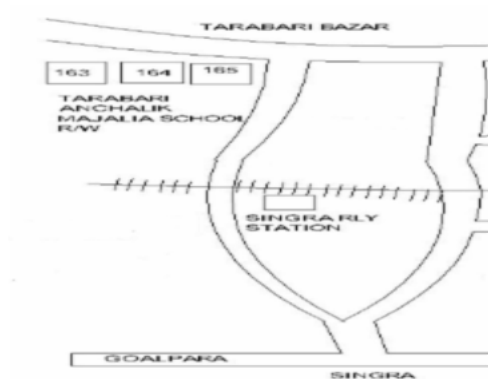

Nazri Naksha