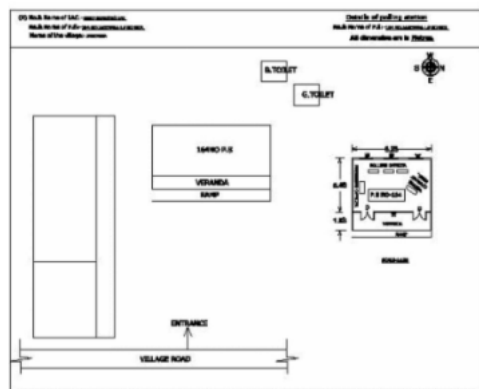

নিৰ্বাচক পঞ্জীয়ন বিষয়াৰ স্বাক্ষৰ

Nazri Naksha

Google Map View

Polling Station Building Front View

ভোটগ্ৰহন কেন্দ্ৰৰ সন্মুখৰ দৃশ্য

Cad View

Key MAP View

1 নাম : সুৰভী বড়ো স্বামীৰ নাম : যতীন বড়ো ঘৰ নং : 00 বয়স : 26 লিঙ্গ : মহিলা	OZI0033167 ফটো উপলব্ধ	2 নাম : চাতানি বড়ো স্বামীৰ নাম : ভূৱনেশ্বৰ বড়ো ঘৰ নং : 1 বয়স : 77 লিঙ্গ : মহিলা	MRF1450244 ফটো উপলব্ধ	3 নাম : কৰ্মেশ্বৰ বড়ো পিতাৰ নাম : ভূৱনেশ্বৰ বড়ো ঘৰ নং : 1 বয়স : 56 লিঙ্গ : পুৰুষ	MRF1450222 ফটো উপলব্ধ
4 নাম : কল্যাণী বড়ো স্বামীৰ নাম : কৰ্মেশ্বৰ বড়ো ঘৰ নং : 1 বয়স : 53 লিঙ্গ : মহিলা	MRF1450233 ফটো উপলব্ধ	5 নাম : প্ৰদীপ বড়ো পিতাৰ নাম : ভূৱনেশ্বৰ বড়ো ঘৰ নং : 1 বয়স : 51 লিঙ্গ : পুৰুষ	MRF1450255 ফটো উপলব্ধ	6 নাম : নিজৰা বড়ো স্বামীৰ নাম : প্ৰদীপ বড়ো ঘৰ নং : 1 বয়স : 42 লিঙ্গ : মহিলা	MRF0250456 ফটো উপলব্ধ
7 নাম : সুৰজ বড়ো পিতাৰ নাম : কৰ্মেশ্বৰ বড়ো ঘৰ নং : 1 বয়স : 26 লিঙ্গ : পুৰুষ	MRF1484864 ফটো উপলব্ধ	8 নাম : মহেন্দ্ৰ বড়ো পিতাৰ নাম : কৰ্মেশ্বৰ বড়ো ঘৰ নং : 1 বয়স : 23 লিঙ্গ : পুৰুষ	MRF1485077 ফটো উপলব্ধ	9 নাম : যতীন বড়ো পিতাৰ নাম : গোবিন্দ বড়ো ঘৰ নং : 2 বয়স : 61 লিঙ্গ : পুৰুষ	MRF1450288 ফটো উপলব্ধ
10 নাম : বাজেশ্বৰ বড়ো পিতাৰ নাম : গবিন্দ বড়ো ঘৰ নং : 2 বয়স : 41 লিঙ্গ : পুৰুষ	MRF1450302 ফটো উপলব্ধ	11 নাম : মিনাকুমাৰী বড়ো স্বামীৰ নাম : বাজেশ্বৰ বড়ো ঘৰ নং : 2 বয়স : 39 লিঙ্গ : মহিলা	MRF1450313 ফটো উপলব্ধ	12 নাম : মনু বড়ো পিতাৰ নাম : যতীন বড়ো ঘৰ নং : 2 বয়স : 35 লিঙ্গ : পুৰুষ	MRF0015256 ফটো উপলব্ধ
13 নাম : বিষ্ণু বড়ো পিতাৰ নাম : ৰমেশ বড়ো ঘৰ নং : 2 বয়স : 35 লিঙ্গ : পুৰুষ	MRF0015257 ফটো উপলব্ধ	14 নাম : চন্দন দাস পিতাৰ নাম : বিৰেন দাস ঘৰ নং : 02 বয়স : 21 লিঙ্গ : পুৰুষ	OZI0039784 ফটো উপলব্ধ	15 নাম : ৰমেশ বড়ো পিতাৰ নাম : ভাঠি ৰাম বড়ো ঘৰ নং : 3 বয়স : 75 লিঙ্গ : পুৰুষ	MRF1450324 ফটো উপলব্ধ
16 নাম : জয়ন্তী বড়ো স্বামীৰ নাম : ৰমেশ বড়ো ঘৰ নং : 3 বয়স : 67 লিঙ্গ : মহিলা	MRF1450335 ফটো উপলব্ধ	17 নাম : ৱবিন বড়ো পিতাৰ নাম : ৱবিশ বড়ো ঘৰ নং : 3 বয়স : 36 লিঙ্গ : পুৰুষ	MRF0495085 ফটো উপলব্ধ	18 নাম : ৱেখা বড়ো স্বামীৰ নাম : ৱবিন বড়ো ঘৰ নং : 3 বয়স : 31 লিঙ্গ : মহিলা	MRF0518126 ফটো উপলব্ধ
E 19 নাম : উৰ্বসী বড়ো স্বামীৰ নাম : ব্ৰজেন বড়ো ঘৰ নং : 8 বয়স : 74 লিঙ্গ : মহিলা	MRF1450357 ফটো উপলব্ধ	20 নাম : সুবোধ বড়ো পিতাৰ নাম : ব্ৰজেন বড়ো ঘৰ নং : 4 বয়স : 40 লিঙ্গ : পুৰুষ	MRF0551481 ফটো উপলব্ধ	21 নাম : কবিতা বড়ো পিতাৰ নাম : ব্ৰজেন বড়ো ঘৰ নং : 8 বয়স : 39 লিঙ্গ : মহিলা	MRF1450380 ফটো উপলব্ধ
22 নাম : অনিল বড়ো পিতাৰ নাম : বানেশ্বৰ বড়ো ঘৰ নং : 8 বয়স : 28 লিঙ্গ : পুৰুষ	MRF2438699 ফটো উপলব্ধ	23 নাম : মালতি বড়ো স্বামীৰ নাম : জীবেশ্বৰ বড়ো ঘৰ নং : 5 বয়স : 60 লিঙ্গ : মহিলা	MRF1450391 ফটো উপলব্ধ	24 নাম : নৱমী বড়ো স্বামীৰ নাম : ৰমেশ বড়ো ঘৰ নং : 5 বয়স : 50 লিঙ্গ : মহিলা	MRF0015258 ফটো উপলব্ধ
25 নাম : ৰমেশ বড়ো পিতাৰ নাম : জীৱেশ্বৰ বড়ো ঘৰ নং : 5 বয়স : 48 লিঙ্গ : পুৰুষ	MRF1450404 ফটো উপলব্ধ	26 নাম : জয়ন্ত কুমাৰ বড়ো পিতাৰ নাম : জীবেশ্বৰ বড়ো ঘৰ নং : 5 বয়স : 46 লিঙ্গ : পুৰুষ	MRF1450426 ফটো উপলব্ধ	27 নাম : মৰমী বড়ো স্বামীৰ নাম : জয়ন্ত কুমাৰ বড়ো ঘৰ নং : 5 বয়স : 29 লিঙ্গ : মহিলা	MRF2438713 ফটো উপলব্ধ
28 নাম : তিলক বড়ো পিতাৰ নাম : কঠিয়া বড়ো ঘৰ নং : 6 বয়স : 66 লিঙ্গ : পুৰুষ	MRF1450437 ফটো উপলব্ধ	29 নাম : পূৰ্ণিমা বড়ো স্বামীৰ নাম : তিলক বড়ো ঘৰ নং : 6 বয়স : 58 লিঙ্গ : মহিলা	MRF1450448 ফটো উপলব্ধ	30 নাম : ভানু বড়ো পিতাৰ নাম : তিলক বড়ো ঘৰ নং : 6 বয়স : 39 লিঙ্গ : মহিলা	MRF1450460 ফটো উপলব্ধ