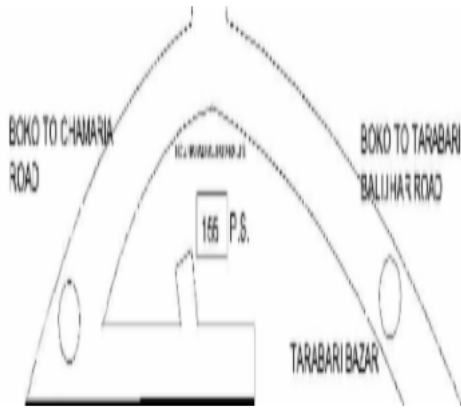

Nazri Naksha