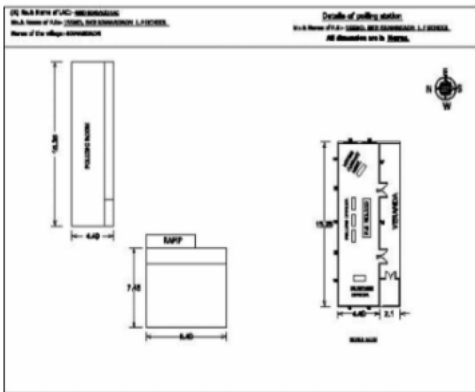

নিৰ্বাচক পঞ্জীয়ন বিষয়াৰ স্বাক্ষৰ

Nazri Naksha

Google Map View

Polling Station Building Front View

ভোটগ্ৰহন কেন্দ্ৰৰ সন্মুখৰ দৃশ্য

Cad View

Key MAP View

<p>S 1 MRF1369035 নাম : পৱিত্ৰ কৈৱৰ্ত্ত পিতাৰ নাম: পদ্মশ্ৰী কৈৱৰ্ত্ত ঘৰ নং : 1 বয়স : 34 লিঙ্গ : পুৰুষ ফটো উপলব্ধ</p>	<p>2 MRF1366172 নাম : দীপ্তি কলিতা স্বামীৰ নাম: প্ৰশান্ত কলিতা ঘৰ নং : 2 বয়স : 38 লিঙ্গ : মহিলা ফটো উপলব্ধ</p>	<p>R 3 OZI0109132 নাম : কবিতা ৰায় স্বামীৰ নাম: দিলীপ চন্দ্ৰ ৰায় ঘৰ নং : 18 বয়স : 26 লিঙ্গ : মহিলা ফটো উপলব্ধ</p>
<p>4 MRF0597328 নাম : বুকমিনি বড়ো ৰাভা স্বামীৰ নাম: হিৰণ্য ৰাভা ঘৰ নং : 21 বয়স : 27 লিঙ্গ : মহিলা ফটো উপলব্ধ</p>	<p>5 MRF0380501 নাম : নেকিবুৰ ৰহমান পিতাৰ নাম: ফজিৰ আলী ঘৰ নং : 80 বয়স : 27 লিঙ্গ : পুৰুষ ফটো উপলব্ধ</p>	<p>6 MRF1691575 নাম : পিকুমনি বড়ো পিতাৰ নাম: সুভাৰ্ষ বড়ো ঘৰ নং : 80 বয়স : 24 লিঙ্গ : পুৰুষ ফটো উপলব্ধ</p>
<p>7 MRF1771344 নাম : জিতুমনি দাস পিতাৰ নাম: ভাৰত দাস ঘৰ নং : 82 বয়স : 22 লিঙ্গ : মহিলা ফটো উপলব্ধ</p>	<p>8 MRF1564970 নাম : যমুনা দাস পিতাৰ নাম: কেশব দাস ঘৰ নং : 189 বয়স : 26 লিঙ্গ : মহিলা ফটো উপলব্ধ</p>	<p>9 OZI0117051 নাম : শ্ৰী সৰস্বতী দাস পিতাৰ নাম: কেশব দাস ঘৰ নং : 147 বয়স : 19 লিঙ্গ : মহিলা ফটো উপলব্ধ</p>
<p>10 MRF1364563 নাম : হৰেন দাস পিতাৰ নাম: ভাগীৰাম পাঠক ঘৰ নং : 165 বয়স : 74 লিঙ্গ : পুৰুষ ফটো উপলব্ধ</p>	<p>11 MRF1364596 নাম : অচ্যুত দাস পিতাৰ নাম: হৰেন দাস ঘৰ নং : 165 বয়স : 39 লিঙ্গ : পুৰুষ ফটো উপলব্ধ</p>	<p>12 MRF1364609 নাম : জগদীশ চন্দ্ৰ দাস পিতাৰ নাম: হৰেন চন্দ্ৰ দাস ঘৰ নং : 165 বয়স : 38 লিঙ্গ : পুৰুষ ফটো উপলব্ধ</p>
<p>13 MRF1451574 নাম : টুট মনি দাস স্বামীৰ নাম: অচ্যুত দাস ঘৰ নং : 165 বয়স : 38 লিঙ্গ : মহিলা ফটো উপলব্ধ</p>	<p>14 MRF1505858 নাম : দুলমণি দাস স্বামীৰ নাম: জগদীশ দাস ঘৰ নং : 165 বয়স : 31 লিঙ্গ : মহিলা ফটো উপলব্ধ</p>	<p>15 MRF1364632 নাম : নৰনাথ দাস পিতাৰ নাম: ললিত দাস ঘৰ নং : 166 বয়স : 60 লিঙ্গ : পুৰুষ ফটো উপলব্ধ</p>
<p>S 16 MRF1364654 নাম : গিৰিন চন্দ্ৰ দাস পিতাৰ নাম: ললিত চন্দ্ৰ দাস ঘৰ নং : 166 বয়স : 57 লিঙ্গ : পুৰুষ ফটো উপলব্ধ</p>	<p>17 OZI0038430 নাম : মীৰা বৈশ্য দাস স্বামীৰ নাম: নৰনাথ দাস ঘৰ নং : 166 বয়স : 53 লিঙ্গ : মহিলা ফটো উপলব্ধ</p>	<p>18 MRF1364665 নাম : সুখিল দাস পিতাৰ নাম: ললিত দাস ঘৰ নং : 166 বয়স : 50 লিঙ্গ : পুৰুষ ফটো উপলব্ধ</p>
<p>19 MRF1364676 নাম : সীতা দাস স্বামীৰ নাম: সুখিল দাস ঘৰ নং : 166 বয়স : 44 লিঙ্গ : মহিলা ফটো উপলব্ধ</p>	<p>20 MRF2470453 নাম : হিৰক জ্যোতি দাস পিতাৰ নাম: নৰনাথ দাস ঘৰ নং : 166 বয়স : 30 লিঙ্গ : পুৰুষ ফটো উপলব্ধ</p>	<p>21 MRF0623090 নাম : ধিৰাজ দাস পিতাৰ নাম: সুখিল দাস ঘৰ নং : 166 বয়স : 25 লিঙ্গ : পুৰুষ ফটো উপলব্ধ</p>
<p>22 MRF1364698 নাম : সুনোবালা দাস স্বামীৰ নাম: ভূপেন দাস ঘৰ নং : 169 বয়স : 64 লিঙ্গ : মহিলা ফটো উপলব্ধ</p>	<p>23 MRF1364701 নাম : প্ৰণব কুমাৰ দাস পিতাৰ নাম: ভূপেন চন্দ্ৰ দাস ঘৰ নং : 169 বয়স : 40 লিঙ্গ : পুৰুষ ফটো উপলব্ধ</p>	<p>24 MRF0054239 নাম : কুশল দাস পিতাৰ নাম: ভূপেন দাস ঘৰ নং : 169 বয়স : 33 লিঙ্গ : পুৰুষ ফটো উপলব্ধ</p>
<p>25 MRF1683044 নাম : প্ৰতিভা দাস স্বামীৰ নাম: প্ৰনৱ কুমাৰ দাস ঘৰ নং : 167 বয়স : 33 লিঙ্গ : মহিলা ফটো উপলব্ধ</p>	<p>26 MRF0537019 নাম : মৰমী দাস স্বামীৰ নাম: কুশল দাস ঘৰ নং : 167 বয়স : 26 লিঙ্গ : মহিলা ফটো উপলব্ধ</p>	<p>27 MRF1364712 নাম : জীবন দাস পিতাৰ নাম: মাটিৰাম দাস ঘৰ নং : 168 বয়স : 59 লিঙ্গ : পুৰুষ ফটো উপলব্ধ</p>
<p>28 MRF1364745 নাম : মমত দাস পিতাৰ নাম: মাটিৰাম দাস ঘৰ নং : 168 বয়স : 50 লিঙ্গ : পুৰুষ ফটো উপলব্ধ</p>	<p>29 MRF1364723 নাম : বীণাপানী দাস স্বামীৰ নাম: জীবন দাস ঘৰ নং : 168 বয়স : 49 লিঙ্গ : মহিলা ফটো উপলব্ধ</p>	<p>30 OZI0063487 নাম : বৰষা দাস পিতাৰ নাম: জীবন দাস ঘৰ নং : 168 বয়স : 20 লিঙ্গ : মহিলা ফটো উপলব্ধ</p>