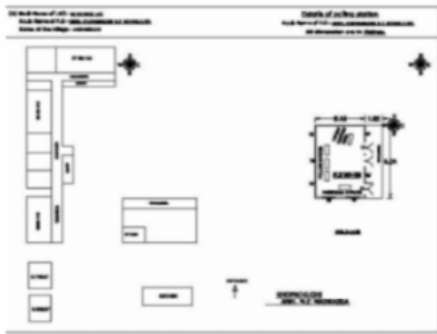

নিৰ্বাচক পঞ্জীয়ন বিষয়াৰ স্বাক্ষৰ

Nazri Naksha

Google Map View

Polling Station Building Front View

ভোটগ্রহন কেন্দ্রৰ সন্মুখৰ দৃশ্য

Cad View

Key MAP View

1 নাম : লক্ষন মণ্ডল পিতাৰ নাম: ছিদাম মণ্ডল ঘৰ নং : 65 বয়স : 62 লিঙ্গ : পুৰুষ	MRF1234668 ফটো উপলব্ধ	2 নাম : ফুলমালা মণ্ডল স্বামীৰ নাম: লক্ষণ মণ্ডল ঘৰ নং : 65 বয়স : 57 লিঙ্গ : মহিলা	MRF1234679 ফটো উপলব্ধ	3 নাম : বুমা ৰায় মাতৃৰ নাম: জ্ঞানমঞ্জুৰী ৰায় ঘৰ নং : 172 বয়স : 22 লিঙ্গ : মহিলা	OZI0071308 ফটো উপলব্ধ
4 নাম : নাথুৰাম ৰায় পিতাৰ নাম: গনেশ ৰায় ঘৰ নং : 299 বয়স : 54 লিঙ্গ : পুৰুষ	MRF1219303 ফটো উপলব্ধ	5 নাম : অঞ্জলি ৰায় স্বামীৰ নাম: নাথুৰাম ৰায় ঘৰ নং : 299 বয়স : 47 লিঙ্গ : মহিলা	MRF1219314 ফটো উপলব্ধ	6 নাম : ৰামকৃষ্ণ ৰায় পিতাৰ নাম: গনেশ ৰায় ঘৰ নং : 299 বয়স : 41 লিঙ্গ : পুৰুষ	MRF1219325 ফটো উপলব্ধ
7 নাম : ৰাধানাথ ৰায় পিতাৰ নাম: গনেশ ৰায় ঘৰ নং : 34 বয়স : 34 লিঙ্গ : পুৰুষ	MRF1219278 ফটো উপলব্ধ	8 নাম : প্ৰনিতা ৰায় স্বামীৰ নাম: ৰাম কৃষ্ণ ৰায় ঘৰ নং : 33 বয়স : 33 লিঙ্গ : মহিলা	MRF1219289 ফটো উপলব্ধ	9 নাম : কদমী ৰায় স্বামীৰ নাম: ৰাধা নাথ ৰায় ঘৰ নং : 29 বয়স : 29 লিঙ্গ : মহিলা	MRF0298984 ফটো উপলব্ধ
10 নাম : কুসুম কীৰ্তনীয়া স্বামীৰ নাম: নিবাবন কীৰ্তনীয়া ঘৰ নং : 298 বয়স : 74 লিঙ্গ : মহিলা	MRF1219358 ফটো উপলব্ধ	11 নাম : জগবন্ধু কীৰ্তনীয়া পিতাৰ নাম: নিবাবন কীৰ্তনীয়া ঘৰ নং : 298 বয়স : 49 লিঙ্গ : পুৰুষ	MRF1219336 ফটো উপলব্ধ	12 নাম : কল্পনা কীৰ্তনীয়া স্বামীৰ নাম: জগবন্ধু কীৰ্তনীয়া ঘৰ নং : 298 বয়স : 44 লিঙ্গ : মহিলা	MRF1219347 ফটো উপলব্ধ
13 নাম : অপৰ্ব কীৰ্তনীয়া পিতাৰ নাম: জগবন্ধু কীৰ্তনীয়া ঘৰ নং : 298 বয়স : 24 লিঙ্গ : পুৰুষ	MRF0558866 ফটো উপলব্ধ	14 নাম : অপৰ্ব কীৰ্তনীয়া পিতাৰ নাম: জগবন্ধু কীৰ্তনীয়া ঘৰ নং : 298 বয়স : 19 লিঙ্গ : পুৰুষ	OZI0086850 ফটো উপলব্ধ	15 নাম : ঈশ্বৰ বাঢ়ৈ পিতাৰ নাম: হৰকিশোৰ বাঢ়ৈ ঘৰ নং : 300 বয়স : 57 লিঙ্গ : পুৰুষ	MRF1219369 ফটো উপলব্ধ
16 নাম : অঞ্জলি বাঢ়ৈ স্বামীৰ নাম: ঈশ্বৰ বাঢ়ৈ বাঢ়ৈ ঘৰ নং : 300 বয়স : 48 লিঙ্গ : মহিলা	MRF1219370 ফটো উপলব্ধ	17 নাম : হৰিচন্দ্ৰ বিশ্বাস পিতাৰ নাম: চেনিৰাম ঘৰ নং : 300 বয়স : 44 লিঙ্গ : পুৰুষ	MRF1219381 ফটো উপলব্ধ	18 নাম : লক্ষন বাঢ়ৈ পিতাৰ নাম: শ্যামলাল বাঢ়ৈ ঘৰ নং : 300ক বয়স : 21 লিঙ্গ : পুৰুষ	OZI0114827 ফটো উপলব্ধ
19 নাম : শ্যামলাল বাঢ়ৈ পিতাৰ নাম: হৰকিশোৰ ঘৰ নং : 300ক বয়স : 52 লিঙ্গ : পুৰুষ	MRF1219392 ফটো উপলব্ধ	20 নাম : তুলন বাঢ়ৈ স্বামীৰ নাম: শ্যামলাল বাঢ়ৈ ঘৰ নং : 300ক বয়স : 41 লিঙ্গ : মহিলা	MRF1219405 ফটো উপলব্ধ	21 নাম : যোগেন্দ্ৰ ৰায় পিতাৰ নাম: শশী ৰায় ঘৰ নং : 302 বয়স : 90 লিঙ্গ : পুৰুষ	MRF1219416 ফটো উপলব্ধ
22 নাম : মধু ৰায় স্বামীৰ নাম: যোগেন্দ্ৰ ৰায় ঘৰ নং : 302 বয়স : 80 লিঙ্গ : মহিলা	MRF1219427 ফটো উপলব্ধ	23 নাম : ৰামপ্ৰসাদ ৰায় পিতাৰ নাম: শশী ৰায় ঘৰ নং : 302 বয়স : 69 লিঙ্গ : পুৰুষ	MRF1219507 ফটো উপলব্ধ	24 নাম : জয়দেব ৰায় পিতাৰ নাম: শশী ৰায় ঘৰ নং : 302 বয়স : 60 লিঙ্গ : পুৰুষ	MRF1219494 ফটো উপলব্ধ
25 নাম : চান মোহন ৰায় পিতাৰ নাম: যোগেন্দ্ৰ ৰায় ঘৰ নং : 302 বয়স : 58 লিঙ্গ : পুৰুষ	MRF1219438 ফটো উপলব্ধ	26 নাম : খুশিমোহন ৰায় পিতাৰ নাম: জগেন্দ্ৰ ৰায় ৰায় ঘৰ নং : 302 বয়স : 51 লিঙ্গ : পুৰুষ	MRF1219450 ফটো উপলব্ধ	27 নাম : মতী চিত্ৰা ৰায় স্বামীৰ নাম: চানমোহন ঘৰ নং : 302 বয়স : 47 লিঙ্গ : মহিলা	MRF1219449 ফটো উপলব্ধ
28 নাম : অজিত ৰায় পিতাৰ নাম: যোগেন্দ্ৰ ৰায় ঘৰ নং : 302 বয়স : 46 লিঙ্গ : পুৰুষ	MRF1219472 ফটো উপলব্ধ	29 নাম : বুদ্ধিশ্বৰ ৰায় পিতাৰ নাম: যোগেন্দ্ৰ ঘৰ নং : 302 বয়স : 44 লিঙ্গ : পুৰুষ	MRF1219483 ফটো উপলব্ধ	30 নাম : জয়তাৰা ৰায় স্বামীৰ নাম: ৰামপ্ৰসাদ ৰায় ঘৰ নং : 302 বয়স : 44 লিঙ্গ : মহিলা	MRF1219518 ফটো উপলব্ধ