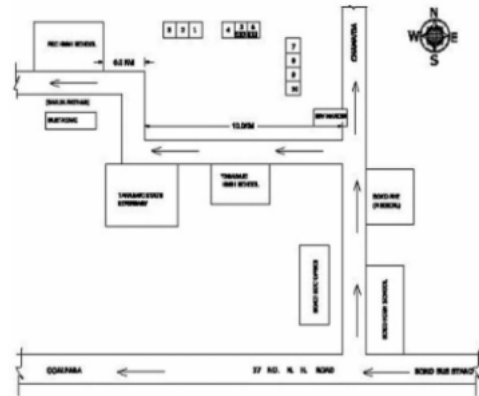

নিৰ্বাচক পঞ্জীয়ন বিষয়াৰ স্বাক্ষৰ

Nazri Naksha

Google Map View

Polling Station Building Front View

ভোটগ্রহন কেন্দ্ৰৰ সন্মুখৰ দৃশ্য

Cad View

Key MAP View

1 নাম : জ্যোতিৰেখা কলিতা স্বামীৰ নাম: বিপ্লব কলিতা ঘৰ নং : 0 বয়স : 42 লিঙ্গ : মহিলা	MRF0408708 ফটো উপলব্ধ	2 নাম : ধনেশ্বৰ মহন্ত পিতাৰ নাম: কৃষ্ণ মহন্ত ঘৰ নং : 1 বয়স : 84 লিঙ্গ : পুৰুষ	MRF1174567 ফটো উপলব্ধ	3 নাম : তপোবালা মহন্ত স্বামীৰ নাম: ধনেশ্বৰ মহন্ত ঘৰ নং : 1 বয়স : 69 লিঙ্গ : মহিলা	MRF1174578 ফটো উপলব্ধ
4 নাম : মনিন্দৰ মহন্ত পিতাৰ নাম: জয়মতী মহন্ত ঘৰ নং : 1 বয়স : 33 লিঙ্গ : পুৰুষ	MRF1179891 ফটো উপলব্ধ	5 নাম : নিলিমা মহন্ত স্বামীৰ নাম: মোহন মহন্ত ঘৰ নং : 2 বয়স : 54 লিঙ্গ : মহিলা	MRF1174589 ফটো উপলব্ধ	6 নাম : নিতুমনি মহন্ত পিতাৰ নাম: মহন মহন্ত ঘৰ নং : 2 বয়স : 34 লিঙ্গ : পুৰুষ	MRF1179697 ফটো উপলব্ধ
7 নাম : সবিতা কলিতা পিতাৰ নাম: তাৰিনী কলিতা ঘৰ নং : 2 বয়স : 28 লিঙ্গ : মহিলা	FSS0111898 ফটো উপলব্ধ	8 নাম : অনিল মহন্ত পিতাৰ নাম: কৃষ্ণ মহন্ত ঘৰ নং : 9 বয়স : 79 লিঙ্গ : পুৰুষ	MRF1174590 ফটো উপলব্ধ	9 নাম : পদমী মহন্ত স্বামীৰ নাম: অনিল মহন্ত ঘৰ নং : 9 বয়স : 74 লিঙ্গ : মহিলা	MRF1174603 ফটো উপলব্ধ
10 নাম : অমিয় মহন্ত পিতাৰ নাম: অনিল মহন্ত ঘৰ নং : 9 বয়স : 51 লিঙ্গ : পুৰুষ	MRF1174614 ফটো উপলব্ধ	11 নাম : ললিত মহন্ত পিতাৰ নাম: অনিল মহন্ত ঘৰ নং : 9 বয়স : 49 লিঙ্গ : পুৰুষ	MRF1174625 ফটো উপলব্ধ	12 নাম : ভীষ্মা মহন্ত পিতাৰ নাম: অনিল মহন্ত ঘৰ নং : 9 বয়স : 49 লিঙ্গ : পুৰুষ	MRF1174636 ফটো উপলব্ধ
13 নাম : জয়ন্ত মহন্ত পিতাৰ নাম: অনিল মহন্ত ঘৰ নং : 9 বয়স : 43 লিঙ্গ : পুৰুষ	MRF1174647 ফটো উপলব্ধ	14 নাম : বিজুলী কলিতা স্বামীৰ নাম: মুনাল কলিতা ঘৰ নং : 9 বয়স : 42 লিঙ্গ : মহিলা	MRF1174658 ফটো উপলব্ধ	15 নাম : পিংকি মহন্ত স্বামীৰ নাম: জয়ন্ত মহন্ত ঘৰ নং : 9 বয়স : 31 লিঙ্গ : মহিলা	MRF0609297 ফটো উপলব্ধ
16 নাম : দীপ্তি মহন্ত স্বামীৰ নাম: আমিয়া মহন্ত ঘৰ নং : 09 বয়স : 27 লিঙ্গ : মহিলা	MRF0610378 ফটো উপলব্ধ	17 নাম : যাদব পাঠক পিতাৰ নাম: মহিনাথ পাঠক ঘৰ নং : 8 বয়স : 61 লিঙ্গ : পুৰুষ	MRF1174669 ফটো উপলব্ধ	18 নাম : হিমাংশু পাঠক পিতাৰ নাম: মহিনাথ পাঠক ঘৰ নং : 8 বয়স : 57 লিঙ্গ : পুৰুষ	MRF1174670 ফটো উপলব্ধ
19 নাম : নন্দেশ্বৰ পাঠক পিতাৰ নাম: মহিনাথ পাঠক ঘৰ নং : 8 বয়স : 49 লিঙ্গ : পুৰুষ	MRF1174681 ফটো উপলব্ধ	20 নাম : দেবজানী পাঠক স্বামীৰ নাম: নন্দেশ্বৰ পাঠক ঘৰ নং : 8 বয়স : 36 লিঙ্গ : মহিলা	MRF0142836 ফটো উপলব্ধ	21 নাম : মেঘালী মহন্ত স্বামীৰ নাম: ভীষ্মা মহন্ত ঘৰ নং : 08 বয়স : 35 লিঙ্গ : মহিলা	MRF0609271 ফটো উপলব্ধ
22 নাম : ভবেন পাঠক পিতাৰ নাম: মহিনাথ পাঠক ঘৰ নং : 5 বয়স : 67 লিঙ্গ : পুৰুষ	MRF1174692 ফটো উপলব্ধ	23 নাম : হীৰন পাঠক স্বামীৰ নাম: ভবেন পাঠক ঘৰ নং : 5 বয়স : 60 লিঙ্গ : মহিলা	MRF1174705 ফটো উপলব্ধ	24 নাম : দীপাক্ষৰ পাঠক পিতাৰ নাম: ভবেন পাঠক ঘৰ নং : 5 বয়স : 39 লিঙ্গ : পুৰুষ	MRF1174716 ফটো উপলব্ধ
25 নাম : দীপ পাঠক পিতাৰ নাম: ভবেন পাঠক ঘৰ নং : 5 বয়স : 37 লিঙ্গ : পুৰুষ	MRF1174727 ফটো উপলব্ধ	26 নাম : দিপেন পাঠক পিতাৰ নাম: ভবেন পাঠক ঘৰ নং : 5 বয়স : 34 লিঙ্গ : পুৰুষ	MRF0161968 ফটো উপলব্ধ	27 নাম : নিপম পাঠক পিতাৰ নাম: ভবেন পাঠক ঘৰ নং : 5 বয়স : 30 লিঙ্গ : পুৰুষ	MRF0162636 ফটো উপলব্ধ
28 নাম : তৰা পাঠক স্বামীৰ নাম: নিপম পাঠক ঘৰ নং : 5 বয়স : 22 লিঙ্গ : মহিলা	MRF1887843 ফটো উপলব্ধ	29 নাম : হেমচৰন পাঠক পিতাৰ নাম: মহিনাথ পাঠক ঘৰ নং : 6 বয়স : 73 লিঙ্গ : পুৰুষ	MRF1174738 ফটো উপলব্ধ	30 নাম : ইন পাঠক স্বামীৰ নাম: হেমচৰন পাঠক ঘৰ নং : 6 বয়স : 69 লিঙ্গ : মহিলা	MRF1174749 ফটো উপলব্ধ