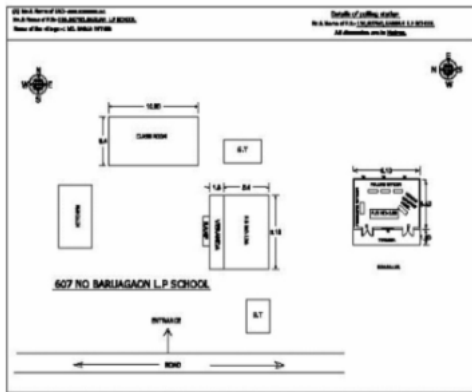

নিৰ্বাচক পঞ্জীয়ন বিষয়াৰ স্বাক্ষৰ

Nazri Naksha

Google Map View

Polling Station Building Front View

ভোটগ্ৰহন কেন্দ্ৰৰ সন্মুখৰ দৃশ্য

Cad View

Key MAP View

1 নাম : ববিতা পাঠক বায়ন স্বামীৰ নাম : সঞ্জীৱ বায়ন ঘৰ নং : 00 বয়স : 41 লিঙ্গ : মহিলা	OZI0006627 ফটো উপলব্ধ	2 নাম : নিলিমা দাস পিতাৰ নাম : কিৰন দাস ঘৰ নং : 1 বয়স : 54 লিঙ্গ : মহিলা	MRF1184561 ফটো উপলব্ধ	3 নাম : জিতেন দাস পিতাৰ নাম : কিৰন দাস ঘৰ নং : 1 বয়স : 52 লিঙ্গ : পুৰুষ	MRF1184572 ফটো উপলব্ধ
4 নাম : দিপক দাস পিতাৰ নাম : কিৰন দাস ঘৰ নং : 1 বয়স : 50 লিঙ্গ : পুৰুষ	MRF1184583 ফটো উপলব্ধ	5 নাম : বিংকু দাস স্বামীৰ নাম : দীপক দাস ঘৰ নং : 1 বয়স : 39 লিঙ্গ : মহিলা	MRF1189748 ফটো উপলব্ধ	6 নাম : নিৰব দাস পিতাৰ নাম : শৰত দাস ঘৰ নং : 1 বয়স : 33 লিঙ্গ : পুৰুষ	MRF1189840 ফটো উপলব্ধ
7 নাম : মাইন কলিতা পিতাৰ নাম : ঘনকান্ত কলিতা ঘৰ নং : 1 বয়স : 29 লিঙ্গ : মহিলা	MRF2429165 ফটো উপলব্ধ	8 নাম : মমী বৈশ্য পিতাৰ নাম : নাৰায়ন বৈশ্য ঘৰ নং : 1 বয়স : 22 লিঙ্গ : মহিলা	MRF2509024 ফটো উপলব্ধ	9 নাম : নৰকান্ত দাস পিতাৰ নাম : কিৰণ দাস ঘৰ নং : 1 বয়স : 56 লিঙ্গ : পুৰুষ	MRF1184618 ফটো উপলব্ধ
10 নাম : কাঞ্চন দাস স্বামীৰ নাম : সৰত দাস ঘৰ নং : 1 বয়স : 51 লিঙ্গ : মহিলা	MRF1184607 ফটো উপলব্ধ	11 নাম : ইভা দাস স্বামীৰ নাম : নৰকান্ত দাস ঘৰ নং : 1 বয়স : 49 লিঙ্গ : মহিলা	MRF1184629 ফটো উপলব্ধ	12 নাম : সুভাষ দাস পিতাৰ নাম : চান মোহন দাস ঘৰ নং : 2 বয়স : 59 লিঙ্গ : পুৰুষ	MRF1184630 ফটো উপলব্ধ
13 নাম : বিক্রম দাস পিতাৰ নাম : চান মোহন দাস ঘৰ নং : 2 বয়স : 55 লিঙ্গ : পুৰুষ	MRF1184652 ফটো উপলব্ধ	14 নাম : মালতী দাস স্বামীৰ নাম : সুভাষ দাস ঘৰ নং : 2 বয়স : 49 লিঙ্গ : মহিলা	MRF1184641 ফটো উপলব্ধ	15 নাম : কনিকা দাস স্বামীৰ নাম : বিক্রম দাস ঘৰ নং : 2 বয়স : 44 লিঙ্গ : মহিলা	MRF1184663 ফটো উপলব্ধ
16 নাম : পূৰ্বী দাস পিতাৰ নাম : সুভাষ দাস ঘৰ নং : 2 বয়স : 32 লিঙ্গ : মহিলা	MRF1190085 ফটো উপলব্ধ	# 17 নাম : মনু কলিতা পিতাৰ নাম : আদিত্য কলিতা ঘৰ নং : 52 বয়স : 30 লিঙ্গ : পুৰুষ	MRF1189793 ফটো উপলব্ধ	18 নাম : কৰবী দেউৰী বচাক স্বামীৰ নাম : ৰাজীৱ বচাক ঘৰ নং : 2 বয়স : 30 লিঙ্গ : মহিলা	MRF2525079 ফটো উপলব্ধ
19 নাম : দুলমণি দাস পিতাৰ নাম : সুভাষ দাস ঘৰ নং : 2 বয়স : 29 লিঙ্গ : মহিলা	MRF1190074 ফটো উপলব্ধ	20 নাম : প্ৰাঞ্জল দাস পিতাৰ নাম : সুভাষ দাস ঘৰ নং : 2 বয়স : 27 লিঙ্গ : পুৰুষ	MRF0073296 ফটো উপলব্ধ	21 নাম : গধূলি দাস স্বামীৰ নাম : কৃষ্ণকান্ত দাস ঘৰ নং : 3 বয়স : 54 লিঙ্গ : মহিলা	MRF1184685 ফটো উপলব্ধ
22 নাম : পৰ্ণিমা দাস পিতাৰ নাম : কৃষ্ণকান্ত দাস ঘৰ নং : 3 বয়স : 38 লিঙ্গ : মহিলা	MRF1184696 ফটো উপলব্ধ	23 নাম : জনাৰ্দন দাস পিতাৰ নাম : কৃষ্ণকান্ত দাস ঘৰ নং : 3 বয়স : 37 লিঙ্গ : পুৰুষ	MRF1184709 ফটো উপলব্ধ	24 নাম : বিংকু দাস মাতৃৰ নাম : গধূলি দাস ঘৰ নং : 3 বয়স : 32 লিঙ্গ : পুৰুষ	MRF1190289 ফটো উপলব্ধ
25 নাম : যমুনা দাস স্বামীৰ নাম : জনাৰ্দন দাস ঘৰ নং : 3 বয়স : 27 লিঙ্গ : মহিলা	MRF0310383 ফটো উপলব্ধ	26 নাম : ৰশ্মিবালা দাস স্বামীৰ নাম : উত্তম দাস ঘৰ নং : 8 বয়স : 60 লিঙ্গ : মহিলা	MRF1184721 ফটো উপলব্ধ	27 নাম : মইনা দাস পিতাৰ নাম : উত্তম দাস ঘৰ নং : 8 বয়স : 40 লিঙ্গ : মহিলা	MRF1184732 ফটো উপলব্ধ
28 নাম : তুলিকা দাস পিতাৰ নাম : উত্তম দাস ঘৰ নং : 8 বয়স : 37 লিঙ্গ : মহিলা	MRF1184743 ফটো উপলব্ধ	S2 29 নাম : পল্লবী দাস স্বামীৰ নাম : উত্তম দাস ঘৰ নং : 8 বয়স : 33 লিঙ্গ : মহিলা	MRF1189760 ফটো উপলব্ধ	30 নাম : ৰাতুল দাস পিতাৰ নাম : উত্তম দাস ঘৰ নং : 8 বয়স : 31 লিঙ্গ : পুৰুষ	MRF1189839 ফটো উপলব্ধ