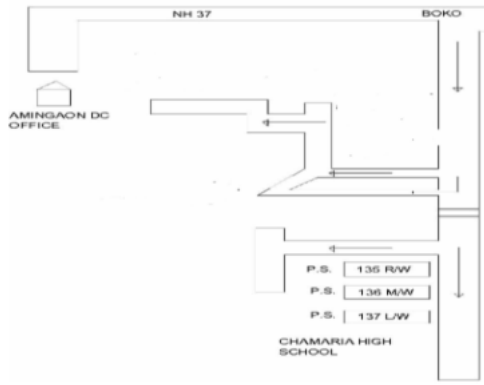

Nazri Naksha