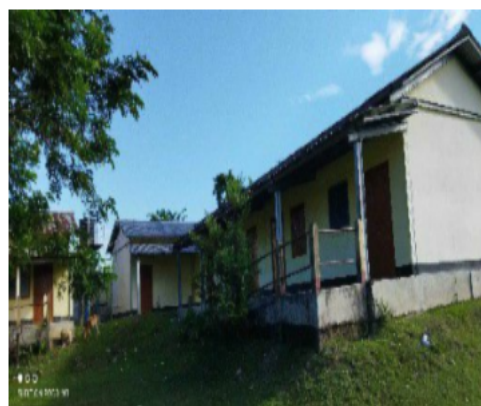

নিৰ্বাচক পঞ্জীয়ন বিষয়াৰ স্বাক্ষৰ

Nazri Naksha

Google Map View

Polling Station Building Front View

ভোটগ্ৰহন কেন্দ্ৰৰ সন্মুখৰ দৃশ্য

Cad View

Key MAP View

1 নাম : দীপজ্যোতি কলিতা পিতাৰ নাম: ৰামবিলাস কলিতা ঘৰ নং : 0 বয়স : 27 লিঙ্গ : পুৰুষ	MRF0383943 ফটো উপলব্ধ	2 নাম : যুগলদাসী মণ্ডল স্বামীৰ নাম: ধনঞ্জয় ঘৰ নং : 1 বয়স : 51 লিঙ্গ : মহিলা	MRF1114574 ফটো উপলব্ধ	3 নাম : প্ৰাণেশ্বৰ মণ্ডল পিতাৰ নাম: অনন্ত মণ্ডল ঘৰ নং : 1 বয়স : 29 লিঙ্গ : পুৰুষ	MRF1353085 ফটো উপলব্ধ
4 নাম : কনিকা মণ্ডল পিতাৰ নাম: ধনঞ্জয় মণ্ডল ঘৰ নং : 1 বয়স : 22 লিঙ্গ : মহিলা	OZI0091157 ফটো উপলব্ধ	5 নাম : প্ৰণতী ৰয় মন্ডল স্বামীৰ নাম: বৃন্দাবন ঘৰ নং : 2 বয়স : 57 লিঙ্গ : মহিলা	MRF1114596 ফটো উপলব্ধ	S 6 নাম : প্ৰিয়ঙ্কা মণ্ডল পিতাৰ নাম: বৃন্দাবন মণ্ডল ঘৰ নং : 2 বয়স : 30 লিঙ্গ : মহিলা	MRF0490268 ফটো উপলব্ধ
7 নাম : অপূৰ্ব মণ্ডল পিতাৰ নাম: বৃন্দাবন মণ্ডল ঘৰ নং : 2 বয়স : 23 লিঙ্গ : পুৰুষ	MRF1579275 ফটো উপলব্ধ	8 নাম : ভুবন চন্দ্ৰ মণ্ডল পিতাৰ নাম: কাঞ্চুৰাম মণ্ডল ঘৰ নং : 9 বয়স : 72 লিঙ্গ : পুৰুষ	MRF1114609 ফটো উপলব্ধ	9 নাম : ফুলমালা মণ্ডল স্বামীৰ নাম: ভুবন ঘৰ নং : 9 বয়স : 62 লিঙ্গ : মহিলা	MRF1114610 ফটো উপলব্ধ
10 নাম : প্ৰদীপ মণ্ডল পিতাৰ নাম: ভুবন চন্দ্ৰ মণ্ডল ঘৰ নং : 9 বয়স : 46 লিঙ্গ : পুৰুষ	MRF1114621 ফটো উপলব্ধ	11 নাম : মিঠা সৰকাৰ মণ্ডল স্বামীৰ নাম: প্ৰদীপ মণ্ডল ঘৰ নং : 9 বয়স : 33 লিঙ্গ : মহিলা	MRF0014703 ফটো উপলব্ধ	12 নাম : ফুলমালা মণ্ডল স্বামীৰ নাম: গোবিন্দ ঘৰ নং : 8 বয়স : 66 লিঙ্গ : মহিলা	MRF1114643 ফটো উপলব্ধ
13 নাম : আনন্দ মণ্ডল পিতাৰ নাম: গোবিন্দ ঘৰ নং : 8 বয়স : 48 লিঙ্গ : পুৰুষ	MRF1114654 ফটো উপলব্ধ	14 নাম : নিত্যানন্দ মণ্ডল পিতাৰ নাম: গোবিন্দ মণ্ডল ঘৰ নং : 8 বয়স : 46 লিঙ্গ : পুৰুষ	MRF1114676 ফটো উপলব্ধ	15 নাম : সাবিত্ৰী মণ্ডল স্বামীৰ নাম: আনন্দ ঘৰ নং : 8 বয়স : 45 লিঙ্গ : মহিলা	MRF1114665 ফটো উপলব্ধ
16 নাম : প্ৰণব কুমাৰ মণ্ডল পিতাৰ নাম: গোবিন্দ চন্দ্ৰ মণ্ডল ঘৰ নং : 8 বয়স : 36 লিঙ্গ : পুৰুষ	MRF1114687 ফটো উপলব্ধ	17 নাম : ৰীতামনী সৰকাৰ মণ্ডল স্বামীৰ নাম: নিত্যানন্দ মণ্ডল ঘৰ নং : 8 বয়স : 35 লিঙ্গ : মহিলা	MRF1124476 ফটো উপলব্ধ	18 নাম : দীপু মণ্ডল স্বামীৰ নাম: প্ৰণৱ মণ্ডল ঘৰ নং : 8 বয়স : 30 লিঙ্গ : মহিলা	MRF2427625 ফটো উপলব্ধ
19 নাম : বিশ্বজিত মণ্ডল পিতাৰ নাম: আনন্দ মণ্ডল ঘৰ নং : 8 বয়স : 27 লিঙ্গ : পুৰুষ	MRF0227892 ফটো উপলব্ধ	20 নাম : ইন্দ্ৰজিত মণ্ডল পিতাৰ নাম: আনন্দ মণ্ডল ঘৰ নং : 04 বয়স : 27 লিঙ্গ : পুৰুষ	MRF0488429 ফটো উপলব্ধ	21 নাম : গোপাল মণ্ডল পিতাৰ নাম: অশ্বিনী ঘৰ নং : 5 বয়স : 76 লিঙ্গ : পুৰুষ	MRF1114698 ফটো উপলব্ধ
22 নাম : জোগমায়া মণ্ডল স্বামীৰ নাম: গোপাল ঘৰ নং : 5 বয়স : 69 লিঙ্গ : মহিলা	MRF1114701 ফটো উপলব্ধ	23 নাম : মৰনী মণ্ডল স্বামীৰ নাম: তালেকশ্বৰ ঘৰ নং : 5 বয়স : 56 লিঙ্গ : মহিলা	MRF1114712 ফটো উপলব্ধ	24 নাম : গনেশ মণ্ডল পিতাৰ নাম: গোপাল ঘৰ নং : 5 বয়স : 37 লিঙ্গ : পুৰুষ	MRF1114723 ফটো উপলব্ধ
25 নাম : মনু মণ্ডল পিতাৰ নাম: তালেকশ্বৰ মণ্ডল ঘৰ নং : 5 বয়স : 31 লিঙ্গ : পুৰুষ	MRF0162347 ফটো উপলব্ধ	26 নাম : জমুনা মণ্ডল স্বামীৰ নাম: ৰমেশ মণ্ডল ঘৰ নং : 5 বয়স : 29 লিঙ্গ : মহিলা	MRF0471730 ফটো উপলব্ধ	27 নাম : ৰমেশ মন্ডল পিতাৰ নাম: গোপাল মণ্ডল ঘৰ নং : 5 বয়স : 29 লিঙ্গ : পুৰুষ	MRF0162388 ফটো উপলব্ধ
28 নাম : বিনিতা মন্ডল স্বামীৰ নাম: গনেশ মন্ডল ঘৰ নং : 5 বয়স : 26 লিঙ্গ : মহিলা	MRF0344267 ফটো উপলব্ধ	29 নাম : দিপালী মণ্ডল স্বামীৰ নাম: মনু মণ্ডল ঘৰ নং : 5 বয়স : 26 লিঙ্গ : মহিলা	MRF0467902 ফটো উপলব্ধ	30 নাম : গোসাই দাস মণ্ডল পিতাৰ নাম: গোপাল ঘৰ নং : 6 বয়স : 45 লিঙ্গ : পুৰুষ	MRF1114734 ফটো উপলব্ধ