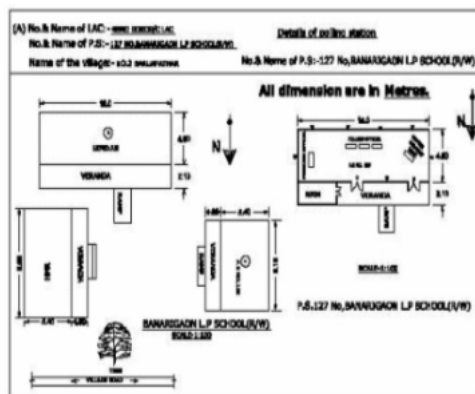

নিৰ্বাচক পঞ্জীয়ন বিষয়াৰ স্বাক্ষৰ

Nazri Naksha

Google Map View

Polling Station Building Front View

ভোটগ্ৰহন কেন্দ্ৰৰ সন্মুখৰ দৃশ্য

Cad View

Key MAP View

1 নাম : দীপজ্যোতি কলিতা পিতাৰ নাম: ৰামবিলাস কলিতা ঘৰ নং : 0 বয়স : 27 লিঙ্গ : পুৰুষ	MRF0383943 ফটো উপলব্ধ	2 নাম : যুগলদাসী মণ্ডল স্বামীৰ নাম: ধনঞ্জয় ঘৰ নং : 1 বয়স : 51 লিঙ্গ : মহিলা	MRF1114574 ফটো উপলব্ধ	3 নাম : প্ৰাণেশ্বৰ মণ্ডল পিতাৰ নাম: অনন্ত মণ্ডল ঘৰ নং : 1 বয়স : 29 লিঙ্গ : পুৰুষ	MRF1353085 ফটো উপলব্ধ
4 নাম : কনিকা মণ্ডল পিতাৰ নাম: ধনঞ্জয় মণ্ডল ঘৰ নং : 1 বয়স : 22 লিঙ্গ : মহিলা	OZI0091157 ফটো উপলব্ধ	5 নাম : প্ৰণতী ৰয় মন্ডল স্বামীৰ নাম: বৃন্দাবন ঘৰ নং : 2 বয়স : 57 লিঙ্গ : মহিলা	MRF1114596 ফটো উপলব্ধ	S 6 নাম : প্ৰিয়ঙ্কা মণ্ডল পিতাৰ নাম: বৃন্দাবন মণ্ডল ঘৰ নং : 2 বয়স : 30 লিঙ্গ : মহিলা	MRF0490268 ফটো উপলব্ধ
7 নাম : অপূৰ্ব মণ্ডল পিতাৰ নাম: বৃন্দাবন মণ্ডল ঘৰ নং : 2 বয়স : 23 লিঙ্গ : পুৰুষ	MRF1579275 ফটো উপলব্ধ	8 নাম : ভুবন চন্দ্ৰ মণ্ডল পিতাৰ নাম: কাঞ্চুৰাম মণ্ডল ঘৰ নং : 9 বয়স : 72 লিঙ্গ : পুৰুষ	MRF1114609 ফটো উপলব্ধ	9 নাম : ফুলমালা মণ্ডল স্বামীৰ নাম: ভুবন ঘৰ নং : 9 বয়স : 62 লিঙ্গ : মহিলা	MRF1114610 ফটো উপলব্ধ
10 নাম : প্ৰদীপ মণ্ডল পিতাৰ নাম: ভুবন চন্দ্ৰ মণ্ডল ঘৰ নং : 9 বয়স : 46 লিঙ্গ : পুৰুষ	MRF1114621 ফটো উপলব্ধ	11 নাম : মিঠা সৰকাৰ মণ্ডল স্বামীৰ নাম: প্ৰদীপ মণ্ডল ঘৰ নং : 9 বয়স : 33 লিঙ্গ : মহিলা	MRF0014703 ফটো উপলব্ধ	12 নাম : ফুলমালা মণ্ডল স্বামীৰ নাম: গোবিন্দ ঘৰ নং : 8 বয়স : 66 লিঙ্গ : মহিলা	MRF1114643 ফটো উপলব্ধ
13 নাম : আনন্দ মণ্ডল পিতাৰ নাম: গোবিন্দ ঘৰ নং : 8 বয়স : 48 লিঙ্গ : পুৰুষ	MRF1114654 ফটো উপলব্ধ	14 নাম : নিত্যানন্দ মণ্ডল পিতাৰ নাম: গোবিন্দ মণ্ডল ঘৰ নং : 8 বয়স : 46 লিঙ্গ : পুৰুষ	MRF1114676 ফটো উপলব্ধ	15 নাম : সাবিত্ৰী মণ্ডল স্বামীৰ নাম: আনন্দ ঘৰ নং : 8 বয়স : 45 লিঙ্গ : মহিলা	MRF1114665 ফটো উপলব্ধ
16 নাম : প্ৰণব কুমাৰ মণ্ডল পিতাৰ নাম: গোবিন্দ চন্দ্ৰ মণ্ডল ঘৰ নং : 8 বয়স : 36 লিঙ্গ : পুৰুষ	MRF1114687 ফটো উপলব্ধ	17 নাম : ৰীতামনী সৰকাৰ মণ্ডল স্বামীৰ নাম: নিত্যানন্দ মণ্ডল ঘৰ নং : 8 বয়স : 35 লিঙ্গ : মহিলা	MRF1124476 ফটো উপলব্ধ	18 নাম : দীপু মণ্ডল স্বামীৰ নাম: প্ৰণৱ মণ্ডল ঘৰ নং : 8 বয়স : 30 লিঙ্গ : মহিলা	MRF2427625 ফটো উপলব্ধ
19 নাম : বিশ্বজিত মণ্ডল পিতাৰ নাম: আনন্দ মণ্ডল ঘৰ নং : 8 বয়স : 27 লিঙ্গ : পুৰুষ	MRF0227892 ফটো উপলব্ধ	20 নাম : ইন্দ্ৰজিত মণ্ডল পিতাৰ নাম: আনন্দ মণ্ডল ঘৰ নং : 04 বয়স : 27 লিঙ্গ : পুৰুষ	MRF0488429 ফটো উপলব্ধ	21 নাম : গোপাল মণ্ডল পিতাৰ নাম: অশ্বিনী ঘৰ নং : 5 বয়স : 76 লিঙ্গ : পুৰুষ	MRF1114698 ফটো উপলব্ধ
22 নাম : জোগমায়া মণ্ডল স্বামীৰ নাম: গোপাল ঘৰ নং : 5 বয়স : 69 লিঙ্গ : মহিলা	MRF1114701 ফটো উপলব্ধ	23 নাম : মৰনী মণ্ডল স্বামীৰ নাম: তালেকশ্বৰ ঘৰ নং : 5 বয়স : 56 লিঙ্গ : মহিলা	MRF1114712 ফটো উপলব্ধ	24 নাম : গনেশ মণ্ডল পিতাৰ নাম: গোপাল ঘৰ নং : 5 বয়স : 37 লিঙ্গ : পুৰুষ	MRF1114723 ফটো উপলব্ধ
25 নাম : মনু মণ্ডল পিতাৰ নাম: তালেকশ্বৰ মণ্ডল ঘৰ নং : 5 বয়স : 31 লিঙ্গ : পুৰুষ	MRF0162347 ফটো উপলব্ধ	26 নাম : জমুনা মণ্ডল স্বামীৰ নাম: ৰমেশ মণ্ডল ঘৰ নং : 5 বয়স : 29 লিঙ্গ : মহিলা	MRF0471730 ফটো উপলব্ধ	27 নাম : ৰমেশ মন্ডল পিতাৰ নাম: গোপাল মণ্ডল ঘৰ নং : 5 বয়স : 29 লিঙ্গ : পুৰুষ	MRF0162388 ফটো উপলব্ধ
28 নাম : বিনিতা মন্ডল স্বামীৰ নাম: গনেশ মন্ডল ঘৰ নং : 5 বয়স : 26 লিঙ্গ : মহিলা	MRF0344267 ফটো উপলব্ধ	29 নাম : দিপালী মণ্ডল স্বামীৰ নাম: মনু মণ্ডল ঘৰ নং : 5 বয়স : 26 লিঙ্গ : মহিলা	MRF0467902 ফটো উপলব্ধ	30 নাম : গোসাই দাস মণ্ডল পিতাৰ নাম: গোপাল ঘৰ নং : 6 বয়স : 45 লিঙ্গ : পুৰুষ	MRF1114734 ফটো উপলব্ধ