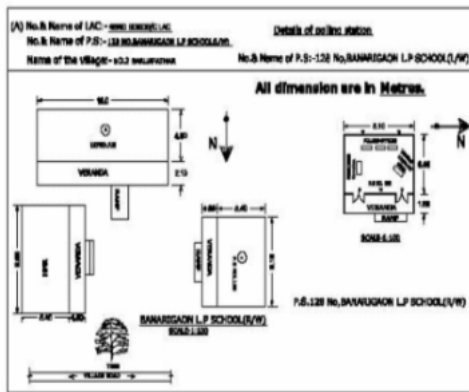

নিৰ্বাচক পঞ্জীয়ন বিষয়াৰ স্বাক্ষৰ

Nazri Naksha

Google Map View

Polling Station Building Front View

ভোটগ্ৰহন কেন্দ্ৰৰ সন্মুখৰ দৃশ্য

Cad View

Key MAP View

1 নাম : টিনা বায়ন পিতাৰ নাম: মুকুট বায়ন ঘৰ নং : 00 বয়স : 25 লিঙ্গ : মহিলা	MRF1681881 ফটো উপলব্ধ	2 নাম : চন্দনা পাঠক চৌধুৰী স্বামীৰ নাম: ৰাজকিশোৰ চৌধুৰী ঘৰ নং : 24 বয়স : 26 লিঙ্গ : মহিলা	OZI0092841 ফটো উপলব্ধ	3 নাম : পৰশ মনি কলিতা পিতাৰ নাম: চম্পক কলিতা ঘৰ নং : 25 (বী) বয়স : 27 লিঙ্গ : পুৰুষ	MRF0603886 ফটো উপলব্ধ
4 নাম : পাপৰি মজুমদাৰ পিতাৰ নাম: দিলিপ মজুমদাৰ ঘৰ নং : 08 বয়স : 32 লিঙ্গ : মহিলা	MRF1123893 ফটো উপলব্ধ	5 নাম : পংকজ সৰকাৰ পিতাৰ নাম: হৰিপদ সৰকাৰ ঘৰ নং : 51 বয়স : 23 লিঙ্গ : পুৰুষ	OZI0017061 ফটো উপলব্ধ	6 নাম : ৰীতা মণ্ডল স্বামীৰ নাম: বিশ্বজিত ঘৰ নং : 59 বয়স : 21 লিঙ্গ : মহিলা	OZI0051029 ফটো উপলব্ধ
7 নাম : মানৱ বিশ্বাস পিতাৰ নাম: মনু বিশ্বাস ঘৰ নং : 84 বয়স : 23 লিঙ্গ : পুৰুষ	MRF1164292 ফটো উপলব্ধ	8 নাম : উতপলা মজুমদাৰ স্বামীৰ নাম: কমল বায়ন ঘৰ নং : 89 বয়স : 45 লিঙ্গ : মহিলা	MRF1123495 ফটো উপলব্ধ	9 নাম : মহিনা মণ্ডল স্বামীৰ নাম: অমৃত মণ্ডল ঘৰ নং : 116 বয়স : 21 লিঙ্গ : মহিলা	MRF2501484 ফটো উপলব্ধ
10 নাম : কল্পনা মণ্ডল স্বামীৰ নাম: বন্দাবন মণ্ডল ঘৰ নং : 117 বয়স : 56 লিঙ্গ : মহিলা	MRF1118952 ফটো উপলব্ধ	S 11 নাম : সন্তু মণ্ডল পিতাৰ নাম: পাগল ঘৰ নং : 120 বয়স : 86 লিঙ্গ : পুৰুষ	MRF1118736 ফটো উপলব্ধ	12 নাম : তুলসীবালা মণ্ডল স্বামীৰ নাম: সন্তু ঘৰ নং : 120 বয়স : 76 লিঙ্গ : মহিলা	MRF1118747 ফটো উপলব্ধ
13 নাম : উষা মণ্ডল পিতাৰ নাম: পাগল ঘৰ নং : 120 বয়স : 64 লিঙ্গ : মহিলা	MRF1118805 ফটো উপলব্ধ	14 নাম : নাৰায়ন মণ্ডল পিতাৰ নাম: সন্তু মণ্ডল ঘৰ নং : 120 বয়স : 59 লিঙ্গ : পুৰুষ	MRF1118758 ফটো উপলব্ধ	15 নাম : অঞ্জলী মণ্ডল স্বামীৰ নাম: নাৰায়ন ঘৰ নং : 120 বয়স : 46 লিঙ্গ : মহিলা	MRF1118769 ফটো উপলব্ধ
16 নাম : ভবেন মণ্ডল পিতাৰ নাম: সন্তু ঘৰ নং : 120 বয়স : 45 লিঙ্গ : পুৰুষ	MRF1118770 ফটো উপলব্ধ	17 নাম : মৰনী মণ্ডল স্বামীৰ নাম: ভবেন ঘৰ নং : 120 বয়স : 41 লিঙ্গ : মহিলা	MRF1118781 ফটো উপলব্ধ	18 নাম : সাগৰ মণ্ডল পিতাৰ নাম: সন্তু ঘৰ নং : 120 বয়স : 41 লিঙ্গ : পুৰুষ	MRF1118792 ফটো উপলব্ধ
19 নাম : অভিৰাম মণ্ডল পিতাৰ নাম: সন্তু মণ্ডল ঘৰ নং : 120 বয়স : 29 লিঙ্গ : পুৰুষ	MRF0014765 ফটো উপলব্ধ	20 নাম : কনকলতা মণ্ডল স্বামীৰ নাম: সাগৰ মণ্ডল ঘৰ নং : 120 বয়স : 26 লিঙ্গ : মহিলা	MRF0217380 ফটো উপলব্ধ	21 নাম : দেৱৰাজ মণ্ডল পিতাৰ নাম: নাৰায়ন মণ্ডল ঘৰ নং : 123 বয়স : 19 লিঙ্গ : পুৰুষ	OZI0126094 ফটো উপলব্ধ
E 22 নাম : মনীন্দ্র মণ্ডল পিতাৰ নাম: সুবল মণ্ডল ঘৰ নং : 128 বয়স : 89 লিঙ্গ : পুৰুষ	MRF1118827 ফটো উপলব্ধ	23 নাম : হৰিদাসী মণ্ডল স্বামীৰ নাম: মনিন্দ্র ঘৰ নং : 128 বয়স : 81 লিঙ্গ : মহিলা	MRF1118816 ফটো উপলব্ধ	24 নাম : হৰেকৃষ্ণ মণ্ডল পিতাৰ নাম: মনীন্দ্র মণ্ডল ঘৰ নং : 128 বয়স : 48 লিঙ্গ : পুৰুষ	MRF1118838 ফটো উপলব্ধ
25 নাম : দিলিপ মণ্ডল পিতাৰ নাম: মনিন্দ্র মণ্ডল ঘৰ নং : 128 বয়স : 41 লিঙ্গ : পুৰুষ	MRF0014766 ফটো উপলব্ধ	26 নাম : কিশোৰ মণ্ডল পিতাৰ নাম: মনিন্দ্র মণ্ডল ঘৰ নং : 128 বয়স : 40 লিঙ্গ : পুৰুষ	MRF1118850 ফটো উপলব্ধ	27 নাম : জনতা মণ্ডল স্বামীৰ নাম: হৰেকৃষ্ণ ঘৰ নং : 128 বয়স : 39 লিঙ্গ : মহিলা	MRF1118849 ফটো উপলব্ধ
28 নাম : বিদ্যা মণ্ডল পিতাৰ নাম: মনিন্দ্র মণ্ডল ঘৰ নং : 124 বয়স : 30 লিঙ্গ : পুৰুষ	MRF0514554 ফটো উপলব্ধ	29 নাম : ৰেখাবাণী মণ্ডল স্বামীৰ নাম: কিশোৰ মণ্ডল ঘৰ নং : 124 বয়স : 29 লিঙ্গ : মহিলা	MRF0529396 ফটো উপলব্ধ	30 নাম : ভানু মজুমদাৰ মণ্ডল স্বামীৰ নাম: বিদ্যা মণ্ডল ঘৰ নং : 124 বয়স : 25 লিঙ্গ : মহিলা	MRF0511139 ফটো উপলব্ধ