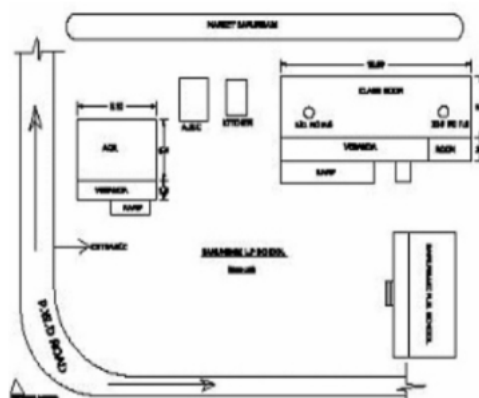

নিৰ্বাচক পঞ্জীয়ন বিষয়াৰ স্বাক্ষৰ

Nazri Naksha

Google Map View

Polling Station Building Front View

ভোটগ্ৰহন কেন্দ্ৰৰ সন্মুখৰ দৃশ্য

Cad View

Key MAP View

<p>S 1 OZI0090738</p> <p>নাম : মঞ্জু অধিকাৰী পিতাৰ নাম : নকুল অধিকাৰী ঘৰ নং : 29 বয়স : 29 লিঙ্গ : মহিলা</p> <p>ফটো উপলব্ধ</p>	<p>2 MRF1154570</p> <p>নাম : নিৰোবালী সৰকাৰ স্বামীৰ নাম : অবিনাশ সৰকাৰ ঘৰ নং : 1 বয়স : 86 লিঙ্গ : মহিলা</p> <p>ফটো উপলব্ধ</p>	<p>3 MRF1162363</p> <p>নাম : অঞ্জন সৰকাৰ পিতাৰ নাম : অবিনাশ সৰকাৰ ঘৰ নং : 1 বয়স : 36 লিঙ্গ : পুৰুষ</p> <p>ফটো উপলব্ধ</p>
<p>4 MRF1162670</p> <p>নাম : সঞ্জয় সৰকাৰ পিতাৰ নাম : অবিনাশ সৰকাৰ ঘৰ নং : 01 বয়স : 32 লিঙ্গ : পুৰুষ</p> <p>ফটো উপলব্ধ</p>	<p># 5 MRF0001107</p> <p>নাম : প্ৰণৱ সৰকাৰ পিতাৰ নাম : অবিনাশ সৰকাৰ ঘৰ নং : 1 বয়স : 29 লিঙ্গ : পুৰুষ</p> <p>ফটো উপলব্ধ</p>	<p>6 OZI0095059</p> <p>নাম : ৰঞ্জু মণ্ডল স্বামীৰ নাম : সঞ্জয় সৰকাৰ ঘৰ নং : 01 বয়স : 21 লিঙ্গ : মহিলা</p> <p>ফটো উপলব্ধ</p>
<p>7 OZI0108761</p> <p>নাম : প্ৰসেনজিত সৰকাৰ পিতাৰ নাম : অবিনাশ সৰকাৰ ঘৰ নং : 1 বয়স : 21 লিঙ্গ : পুৰুষ</p> <p>ফটো উপলব্ধ</p>	<p>8 OZI0108712</p> <p>নাম : চিৰঞ্জিত সৰকাৰ পিতাৰ নাম : অবিনাশ সৰকাৰ ঘৰ নং : 1 বয়স : 20 লিঙ্গ : পুৰুষ</p> <p>ফটো উপলব্ধ</p>	<p>E 9 MRF1154650</p> <p>নাম : সুৰোবালী মণ্ডল স্বামীৰ নাম : ৰামচৰণ মণ্ডল ঘৰ নং : 2 বয়স : 89 লিঙ্গ : মহিলা</p> <p>ফটো উপলব্ধ</p>
<p>10 MRF1154627</p> <p>নাম : ৰোহিদাস মণ্ডল পিতাৰ নাম : ৰামচৰণ মণ্ডল ঘৰ নং : 2 বয়স : 54 লিঙ্গ : পুৰুষ</p> <p>ফটো উপলব্ধ</p>	<p>11 MRF1154638</p> <p>নাম : অবলা মণ্ডল স্বামীৰ নাম : ৰোহিদাস মণ্ডল ঘৰ নং : 2 বয়স : 49 লিঙ্গ : মহিলা</p> <p>ফটো উপলব্ধ</p>	<p>S 12 MRF1154649</p> <p>নাম : দীপক মণ্ডল পিতাৰ নাম : ৰামচৰণ মণ্ডল ঘৰ নং : 2 বয়স : 42 লিঙ্গ : পুৰুষ</p> <p>ফটো উপলব্ধ</p>
<p>13 MRF1695626</p> <p>নাম : অনিতা মণ্ডল পিতাৰ নাম : ৰোহিদাস মণ্ডল ঘৰ নং : 02 বয়স : 24 লিঙ্গ : মহিলা</p> <p>ফটো উপলব্ধ</p>	<p>14 OZI0046896</p> <p>নাম : ৰঞ্জনা মণ্ডল পিতাৰ নাম : ৰোহিদাস মণ্ডল ঘৰ নং : 02 বয়স : 21 লিঙ্গ : মহিলা</p> <p>ফটো উপলব্ধ</p>	<p>S 15 MRF1154707</p> <p>নাম : গোসাইদাস মণ্ডল পিতাৰ নাম : ৰামচৰণ মণ্ডল ঘৰ নং : 2 বয়স : 52 লিঙ্গ : পুৰুষ</p> <p>ফটো উপলব্ধ</p>
<p>S 16 MRF1154718</p> <p>নাম : শুভাৰানী মণ্ডল স্বামীৰ নাম : গোসাইদাস মণ্ডল ঘৰ নং : 2 বয়স : 45 লিঙ্গ : মহিলা</p> <p>ফটো উপলব্ধ</p>	<p>17 MRF1154752</p> <p>নাম : দুলাল মণ্ডল পিতাৰ নাম : সুকলাল মণ্ডল ঘৰ নং : 5 বয়স : 57 লিঙ্গ : পুৰুষ</p> <p>ফটো উপলব্ধ</p>	<p>18 MRF1154763</p> <p>নাম : ৰাজোবালী মণ্ডল স্বামীৰ নাম : দুলাল মণ্ডল ঘৰ নং : 5 বয়স : 49 লিঙ্গ : মহিলা</p> <p>ফটো উপলব্ধ</p>
<p>19 MRF0309641</p> <p>নাম : মনোৰঞ্জন মণ্ডল পিতাৰ নাম : দুলাল মণ্ডল ঘৰ নং : 5 বয়স : 29 লিঙ্গ : পুৰুষ</p> <p>ফটো উপলব্ধ</p>	<p>20 MRF0308981</p> <p>নাম : একাদশী মণ্ডল স্বামীৰ নাম : মনোৰঞ্জন মণ্ডল ঘৰ নং : 5 বয়স : 28 লিঙ্গ : মহিলা</p> <p>ফটো উপলব্ধ</p>	<p>21 MRF1593508</p> <p>নাম : নকুল মণ্ডল পিতাৰ নাম : দুলাল মণ্ডল ঘৰ নং : 5 বয়স : 24 লিঙ্গ : পুৰুষ</p> <p>ফটো উপলব্ধ</p>
<p>22 OZI0031971</p> <p>নাম : সুৰত মণ্ডল পিতাৰ নাম : দুলাল মণ্ডল ঘৰ নং : 5 বয়স : 21 লিঙ্গ : পুৰুষ</p> <p>ফটো উপলব্ধ</p>	<p>23 MRF1154854</p> <p>নাম : বিস্থা বালী ৰায় স্বামীৰ নাম : পতিত পবন ৰাই ঘৰ নং : 6 বয়স : 66 লিঙ্গ : মহিলা</p> <p>ফটো উপলব্ধ</p>	<p>24 MRF1154865</p> <p>নাম : ফুলচান ৰায় পিতাৰ নাম : পতিত পবন ৰায় ঘৰ নং : 6 বয়স : 58 লিঙ্গ : পুৰুষ</p> <p>ফটো উপলব্ধ</p>
<p>25 MRF1154876</p> <p>নাম : মিনতী ৰায় স্বামীৰ নাম : ফুলচান ৰায় ঘৰ নং : 6 বয়স : 50 লিঙ্গ : মহিলা</p> <p>ফটো উপলব্ধ</p>	<p>26 OZI0016816</p> <p>নাম : প্ৰিয়ংকা ৰায় পিতাৰ নাম : ফুলচান ৰায় ঘৰ নং : 06 বয়স : 23 লিঙ্গ : মহিলা</p> <p>ফটো উপলব্ধ</p>	<p>27 OZI0016717</p> <p>নাম : অম্বিকা ৰায় পিতাৰ নাম : ফুলচান ৰায় ঘৰ নং : 06 বয়স : 22 লিঙ্গ : মহিলা</p> <p>ফটো উপলব্ধ</p>
<p>28 MRF1154978</p> <p>নাম : নিত্যগোপাল ৰায় পিতাৰ নাম : মদন ৰায় ঘৰ নং : 7 বয়স : 56 লিঙ্গ : পুৰুষ</p> <p>ফটো উপলব্ধ</p>	<p>29 MRF1155006</p> <p>নাম : নৰেন ৰায় পিতাৰ নাম : ননী ৰায় ঘৰ নং : 8 বয়স : 50 লিঙ্গ : পুৰুষ</p> <p>ফটো উপলব্ধ</p>	<p>30 MRF1155017</p> <p>নাম : মিনতী ৰায় স্বামীৰ নাম : নৰেন ৰায় ঘৰ নং : 8 বয়স : 48 লিঙ্গ : মহিলা</p> <p>ফটো উপলব্ধ</p>