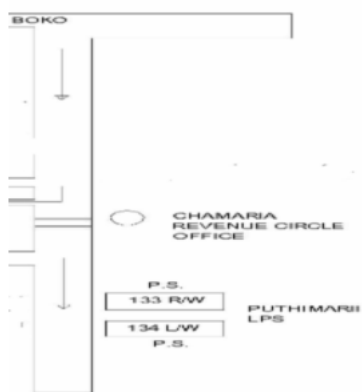

Nazri Naksha