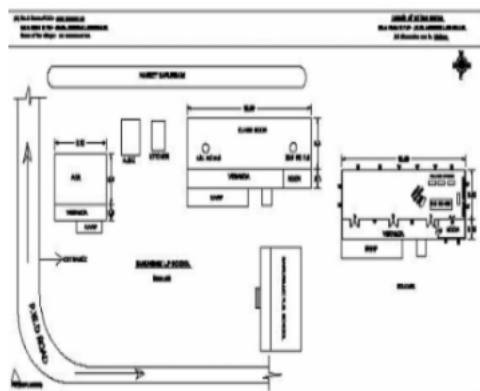

নিৰ্বাচক পঞ্জীয়ন বিষয়াৰ স্বাক্ষৰ

Nazri Naksha

Google Map View

Polling Station Building Front View

ভোটগ্ৰহন কেন্দ্ৰৰ সন্মুখৰ দৃশ্য

Cad View

Key MAP View

<p>S 1 OZI0090738</p> <p>নাম : মঞ্জু অধিকাৰী পিতাৰ নাম : নকুল অধিকাৰী ঘৰ নং : 29 বয়স : 29 লিঙ্গ : মহিলা</p> <p>ফটো উপলব্ধ</p>	<p>2 MRF1154570</p> <p>নাম : নিৰোবালী সৰকাৰ স্বামীৰ নাম : অবিনাশ সৰকাৰ ঘৰ নং : 1 বয়স : 86 লিঙ্গ : মহিলা</p> <p>ফটো উপলব্ধ</p>	<p>3 MRF1162363</p> <p>নাম : অঞ্জন সৰকাৰ পিতাৰ নাম : অবিনাশ সৰকাৰ ঘৰ নং : 1 বয়স : 36 লিঙ্গ : পুৰুষ</p> <p>ফটো উপলব্ধ</p>
<p>4 MRF1162670</p> <p>নাম : সঞ্জয় সৰকাৰ পিতাৰ নাম : অবিনাশ সৰকাৰ ঘৰ নং : 01 বয়স : 32 লিঙ্গ : পুৰুষ</p> <p>ফটো উপলব্ধ</p>	<p># 5 MRF0001107</p> <p>নাম : প্ৰণৱ সৰকাৰ পিতাৰ নাম : অবিনাশ সৰকাৰ ঘৰ নং : 1 বয়স : 29 লিঙ্গ : পুৰুষ</p> <p>ফটো উপলব্ধ</p>	<p>6 OZI0095059</p> <p>নাম : ৰঞ্জু মণ্ডল স্বামীৰ নাম : সঞ্জয় সৰকাৰ ঘৰ নং : 01 বয়স : 21 লিঙ্গ : মহিলা</p> <p>ফটো উপলব্ধ</p>
<p>7 OZI0108761</p> <p>নাম : প্ৰসেনজিত সৰকাৰ পিতাৰ নাম : অবিনাশ সৰকাৰ ঘৰ নং : 1 বয়স : 21 লিঙ্গ : পুৰুষ</p> <p>ফটো উপলব্ধ</p>	<p>8 OZI0108712</p> <p>নাম : চিৰঞ্জিত সৰকাৰ পিতাৰ নাম : অবিনাশ সৰকাৰ ঘৰ নং : 1 বয়স : 20 লিঙ্গ : পুৰুষ</p> <p>ফটো উপলব্ধ</p>	<p>E 9 MRF1154650</p> <p>নাম : সুৰোবালী মণ্ডল স্বামীৰ নাম : ৰামচৰণ মণ্ডল ঘৰ নং : 2 বয়স : 89 লিঙ্গ : মহিলা</p> <p>ফটো উপলব্ধ</p>
<p>10 MRF1154627</p> <p>নাম : ৰোহিদাস মণ্ডল পিতাৰ নাম : ৰামচৰণ মণ্ডল ঘৰ নং : 2 বয়স : 54 লিঙ্গ : পুৰুষ</p> <p>ফটো উপলব্ধ</p>	<p>11 MRF1154638</p> <p>নাম : অবলা মণ্ডল স্বামীৰ নাম : ৰোহিদাস মণ্ডল ঘৰ নং : 2 বয়স : 49 লিঙ্গ : মহিলা</p> <p>ফটো উপলব্ধ</p>	<p>S 12 MRF1154649</p> <p>নাম : দীপক মণ্ডল পিতাৰ নাম : ৰামচৰণ মণ্ডল ঘৰ নং : 2 বয়স : 42 লিঙ্গ : পুৰুষ</p> <p>ফটো উপলব্ধ</p>
<p>13 MRF1695626</p> <p>নাম : অনিতা মণ্ডল পিতাৰ নাম : ৰোহিদাস মণ্ডল ঘৰ নং : 02 বয়স : 24 লিঙ্গ : মহিলা</p> <p>ফটো উপলব্ধ</p>	<p>14 OZI0046896</p> <p>নাম : ৰঞ্জনা মণ্ডল পিতাৰ নাম : ৰোহিদাস মণ্ডল ঘৰ নং : 02 বয়স : 21 লিঙ্গ : মহিলা</p> <p>ফটো উপলব্ধ</p>	<p>S 15 MRF1154707</p> <p>নাম : গোসাইদাস মণ্ডল পিতাৰ নাম : ৰামচৰণ মণ্ডল ঘৰ নং : 2 বয়স : 52 লিঙ্গ : পুৰুষ</p> <p>ফটো উপলব্ধ</p>
<p>S 16 MRF1154718</p> <p>নাম : শুভাৰানী মণ্ডল স্বামীৰ নাম : গোসাইদাস মণ্ডল ঘৰ নং : 2 বয়স : 45 লিঙ্গ : মহিলা</p> <p>ফটো উপলব্ধ</p>	<p>17 MRF1154752</p> <p>নাম : দুলাল মণ্ডল পিতাৰ নাম : সুকলাল মণ্ডল ঘৰ নং : 5 বয়স : 57 লিঙ্গ : পুৰুষ</p> <p>ফটো উপলব্ধ</p>	<p>18 MRF1154763</p> <p>নাম : ৰাজোবালী মণ্ডল স্বামীৰ নাম : দুলাল মণ্ডল ঘৰ নং : 5 বয়স : 49 লিঙ্গ : মহিলা</p> <p>ফটো উপলব্ধ</p>
<p>19 MRF0309641</p> <p>নাম : মনোৰঞ্জন মণ্ডল পিতাৰ নাম : দুলাল মণ্ডল ঘৰ নং : 5 বয়স : 29 লিঙ্গ : পুৰুষ</p> <p>ফটো উপলব্ধ</p>	<p>20 MRF0308981</p> <p>নাম : একাদশী মণ্ডল স্বামীৰ নাম : মনোৰঞ্জন মণ্ডল ঘৰ নং : 5 বয়স : 28 লিঙ্গ : মহিলা</p> <p>ফটো উপলব্ধ</p>	<p>21 MRF1593508</p> <p>নাম : নকুল মণ্ডল পিতাৰ নাম : দুলাল মণ্ডল ঘৰ নং : 5 বয়স : 24 লিঙ্গ : পুৰুষ</p> <p>ফটো উপলব্ধ</p>
<p>22 OZI0031971</p> <p>নাম : সুৰত মণ্ডল পিতাৰ নাম : দুলাল মণ্ডল ঘৰ নং : 5 বয়স : 21 লিঙ্গ : পুৰুষ</p> <p>ফটো উপলব্ধ</p>	<p>23 MRF1154854</p> <p>নাম : বিস্থা বালী ৰায় স্বামীৰ নাম : পতিত পবন ৰাই ঘৰ নং : 6 বয়স : 66 লিঙ্গ : মহিলা</p> <p>ফটো উপলব্ধ</p>	<p>24 MRF1154865</p> <p>নাম : ফুলচান ৰায় পিতাৰ নাম : পতিত পবন ৰায় ঘৰ নং : 6 বয়স : 58 লিঙ্গ : পুৰুষ</p> <p>ফটো উপলব্ধ</p>
<p>25 MRF1154876</p> <p>নাম : মিনতী ৰায় স্বামীৰ নাম : ফুলচান ৰায় ঘৰ নং : 6 বয়স : 50 লিঙ্গ : মহিলা</p> <p>ফটো উপলব্ধ</p>	<p>26 OZI0016816</p> <p>নাম : প্ৰিয়ংকা ৰায় পিতাৰ নাম : ফুলচান ৰায় ঘৰ নং : 06 বয়স : 23 লিঙ্গ : মহিলা</p> <p>ফটো উপলব্ধ</p>	<p>27 OZI0016717</p> <p>নাম : অম্বিকা ৰায় পিতাৰ নাম : ফুলচান ৰায় ঘৰ নং : 06 বয়স : 22 লিঙ্গ : মহিলা</p> <p>ফটো উপলব্ধ</p>
<p>28 MRF1154978</p> <p>নাম : নিত্যগোপাল ৰায় পিতাৰ নাম : মদন ৰায় ঘৰ নং : 7 বয়স : 56 লিঙ্গ : পুৰুষ</p> <p>ফটো উপলব্ধ</p>	<p>29 MRF1155006</p> <p>নাম : নৰেন ৰায় পিতাৰ নাম : ননী ৰায় ঘৰ নং : 8 বয়স : 50 লিঙ্গ : পুৰুষ</p> <p>ফটো উপলব্ধ</p>	<p>30 MRF1155017</p> <p>নাম : মিনতী ৰায় স্বামীৰ নাম : নৰেন ৰায় ঘৰ নং : 8 বয়স : 48 লিঙ্গ : মহিলা</p> <p>ফটো উপলব্ধ</p>