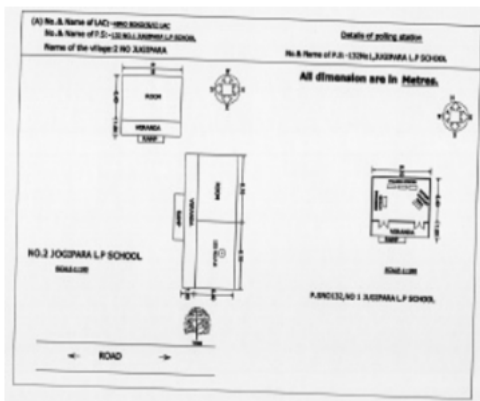

নিৰ্বাচক পঞ্জীয়ন বিষয়াৰ স্বাক্ষৰ

Nazri Naksha

Google Map View

Polling Station Building Front View

ভোটগ্ৰহন কেন্দ্ৰৰ সন্মুখৰ দৃশ্য

Cad View

Key MAP View

1 নাম : প্ৰেমিকা মজুমদাৰ স্বামীৰ নাম : পলান মজুমদাৰ ঘৰ নং : 00 বয়স : 29 লিঙ্গ : মহিলা	MRF1771732 ফটো উপলব্ধ	# 2 নাম : দিপীকা ৰায় স্বামীৰ নাম : শিৱ ৰায় ঘৰ নং : 253 ক বয়স : 27 লিঙ্গ : মহিলা	MRF0097717 ফটো উপলব্ধ	3 নাম : প্ৰানজিত সূত্ৰধৰ পিতাৰ নাম : শচীন সূত্ৰধৰ ঘৰ নং : 5 বয়স : 29 লিঙ্গ : পুৰুষ	MRF2428140 ফটো উপলব্ধ
4 নাম : চম্পা দাস সূত্ৰধৰ পিতাৰ নাম : প্ৰানজিত সূত্ৰধৰ ঘৰ নং : 5 বয়স : 24 লিঙ্গ : মহিলা	MRF0532606 ফটো উপলব্ধ	5 নাম : নিতাসী কলিতা পিতাৰ নাম : গোলক কলিতা ঘৰ নং : 16 বয়স : 21 লিঙ্গ : মহিলা	OZI0023143 ফটো উপলব্ধ	6 নাম : নিৰ্মলা শীল স্বামীৰ নাম : লালবাহাদুৰ শীল ঘৰ নং : 58 বয়স : 42 লিঙ্গ : মহিলা	KDH1616520 ফটো উপলব্ধ
# 7 নাম : পবিত্ৰ সৰুকাৰ মাতৃৰ নাম : পৰ্বতা সৰুকাৰ ঘৰ নং : 229 বয়স : 28 লিঙ্গ : পুৰুষ	MRF0498089 ফটো উপলব্ধ	8 নাম : মনমতী মণ্ডল স্বামীৰ নাম : প্ৰানজিত মণ্ডল ঘৰ নং : 97 বয়স : 27 লিঙ্গ : মহিলা	OZI0041327 ফটো উপলব্ধ	9 নাম : মুকুত চন্দ্ৰ দাস পিতাৰ নাম : খগেন দাস ঘৰ নং : 99ক বয়স : 79 লিঙ্গ : পুৰুষ	OZI0044057 ফটো উপলব্ধ
# 10 নাম : সোনতৰা সূত্ৰধৰ স্বামীৰ নাম : দিপক সূত্ৰধৰ ঘৰ নং : 190 বয়স : 30 লিঙ্গ : মহিলা	MRF0468785 ফটো উপলব্ধ	11 নাম : দিপঙ্কৰ সূত্ৰধৰ পিতাৰ নাম : হৰিলাল সূত্ৰধৰ ঘৰ নং : 123 বয়স : 37 লিঙ্গ : পুৰুষ	MRF1150909 ফটো উপলব্ধ	12 নাম : পাপিয়া সূত্ৰধৰ স্বামীৰ নাম : দিপঙ্কৰ সূত্ৰধৰ ঘৰ নং : 123 বয়স : 34 লিঙ্গ : মহিলা	MRF1150829 ফটো উপলব্ধ
E 13 নাম : শ্ৰীধৰ দাস পিতাৰ নাম : সুৰেশ ঘৰ নং : 129 বয়স : 71 লিঙ্গ : পুৰুষ	MRF1144576 ফটো উপলব্ধ	14 নাম : মিনতি দাস স্বামীৰ নাম : শ্ৰীধৰ দাস ঘৰ নং : 129 বয়স : 69 লিঙ্গ : মহিলা	MRF1144587 ফটো উপলব্ধ	15 নাম : উপেন দাস পিতাৰ নাম : শ্ৰীধৰ দাস ঘৰ নং : 129 বয়স : 36 লিঙ্গ : পুৰুষ	MRF1144598 ফটো উপলব্ধ
16 নাম : দ্ৰুপদী দাস পিতাৰ নাম : শ্ৰীধৰ দাস ঘৰ নং : 129 বয়স : 28 লিঙ্গ : মহিলা	MRF1681063 ফটো উপলব্ধ	17 নাম : আনন্দ দাস পিতাৰ নাম : সুৰেশ ঘৰ নং : 128 বয়স : 55 লিঙ্গ : পুৰুষ	MRF1144601 ফটো উপলব্ধ	# 18 নাম : নমিতা দাস স্বামীৰ নাম : আনন্দ দাস ঘৰ নং : 128 বয়স : 40 লিঙ্গ : মহিলা	MRF1144612 ফটো উপলব্ধ
19 নাম : বিশ্বজিৎ দাস পিতাৰ নাম : আনন্দ দাস ঘৰ নং : 128 বয়স : 25 লিঙ্গ : পুৰুষ	MRF0552810 ফটো উপলব্ধ	# 20 নাম : মণিকা বিশ্বাস পিতাৰ নাম : বিৰেন বিশ্বাস ঘৰ নং : 182 বয়স : 25 লিঙ্গ : মহিলা	MRF1202738 ফটো উপলব্ধ	21 নাম : অভিজিত দাস পিতাৰ নাম : আনন্দ দাস ঘৰ নং : 128 বয়স : 20 লিঙ্গ : পুৰুষ	OZI0075648 ফটো উপলব্ধ
22 নাম : গোলাপী সূত্ৰধৰ স্বামীৰ নাম : মুচিৰাম ঘৰ নং : 136 বয়স : 75 লিঙ্গ : মহিলা	MRF1144634 ফটো উপলব্ধ	23 নাম : মদন সূত্ৰধৰ পিতাৰ নাম : মুচিৰাম ঘৰ নং : 136 বয়স : 53 লিঙ্গ : পুৰুষ	MRF1144645 ফটো উপলব্ধ	24 নাম : মঞ্জু সূত্ৰধৰ স্বামীৰ নাম : মদন সূত্ৰধৰ ঘৰ নং : 136 বয়স : 41 লিঙ্গ : মহিলা	MRF1144656 ফটো উপলব্ধ
25 নাম : ৰাম প্ৰসাদ সূত্ৰধৰ পিতাৰ নাম : মুচিৰাম সূত্ৰধৰ ঘৰ নং : 136 বয়স : 35 লিঙ্গ : পুৰুষ	MRF1144667 ফটো উপলব্ধ	26 নাম : ধৰ্মেন্দ্ৰ সূত্ৰধৰ মাতৃৰ নাম : মুচিৰাম সূত্ৰধৰ ঘৰ নং : 136 বয়স : 26 লিঙ্গ : পুৰুষ	MRF0269027 ফটো উপলব্ধ	27 নাম : সবিতা সূত্ৰধৰ পিতাৰ নাম : মদন সূত্ৰধৰ ঘৰ নং : 136 বয়স : 26 লিঙ্গ : মহিলা	MRF1489145 ফটো উপলব্ধ
28 নাম : প্ৰিয়ংকা সূত্ৰধৰ স্বামীৰ নাম : ৰামপ্ৰসাদ সূত্ৰধৰ ঘৰ নং : 136 বয়স : 21 লিঙ্গ : মহিলা	MRF2523439 ফটো উপলব্ধ	29 নাম : জ্যোৎস্না সূত্ৰধৰ স্বামীৰ নাম : ফনিন্দ্ৰ ঘৰ নং : 136 বয়স : 74 লিঙ্গ : মহিলা	MRF1144689 ফটো উপলব্ধ	30 নাম : হৰেন্দ্ৰ সূত্ৰধৰ পিতাৰ নাম : ফনিন্দ্ৰ ঘৰ নং : 136 বয়স : 55 লিঙ্গ : পুৰুষ	MRF1144678 ফটো উপলব্ধ