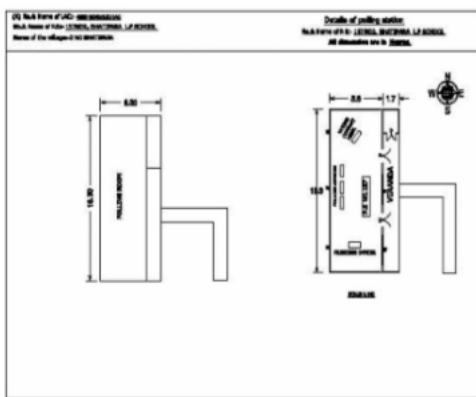

নিৰ্বাচক পঞ্জীয়ন বিষয়াৰ স্বাক্ষৰ

Nazri Naksha

Google Map View

Polling Station Building Front View

ভোটগ্রহন কেন্দ্ৰৰ সন্মুখৰ দৃশ্য

Cad View

Key MAP View

1 নাম : পল্লবী ডেকা স্বামীৰ নাম : জিতুল ঠাকুরিয়া ঘৰ নং : 00 বয়স : 27 লিঙ্গ : মহিলা	MRF0484550 ফটো উপলব্ধ	2 নাম : বিজিত চৌধুৰী মাতৃৰ নাম : লক্ষী চৌধুৰী ঘৰ নং : 00 বয়স : 22 লিঙ্গ : পুৰুষ	MRF2497790 ফটো উপলব্ধ	3 নাম : অনকলা মন্ডল স্বামীৰ নাম : সূৰ্য মন্ডল ঘৰ নং : 1 বয়স : 34 লিঙ্গ : মহিলা	MRF1390892 ফটো উপলব্ধ
4 নাম : সঞ্জিত মণ্ডল পিতাৰ নাম : সূৰ্য কান্ত মণ্ডল ঘৰ নং : 01 বয়স : 23 লিঙ্গ : পুৰুষ	OZI0017798 ফটো উপলব্ধ	5 নাম : সূৰ্য কান্ত মণ্ডল পিতাৰ নাম : সচৰন মণ্ডল ঘৰ নং : 1ক বয়স : 49 লিঙ্গ : পুৰুষ	MRF1384572 ফটো উপলব্ধ	6 নাম : নৃপেন মণ্ডল পিতাৰ নাম : সুৰেন মণ্ডল ঘৰ নং : 2 বয়স : 60 লিঙ্গ : পুৰুষ	MRF1384583 ফটো উপলব্ধ
7 নাম : বাসনা মণ্ডল স্বামীৰ নাম : নৃপেন মণ্ডল ঘৰ নং : 2 বয়স : 47 লিঙ্গ : মহিলা	MRF1384594 ফটো উপলব্ধ	8 নাম : কৃষ্ণ মণ্ডল পিতাৰ নাম : নৃপেন মণ্ডল ঘৰ নং : 2 বয়স : 33 লিঙ্গ : পুৰুষ	MRF2436171 ফটো উপলব্ধ	9 নাম : চিৰঞ্জীত মণ্ডল পিতাৰ নাম : নিপেন মণ্ডল ঘৰ নং : 2 বয়স : 32 লিঙ্গ : পুৰুষ	MRF1843986 ফটো উপলব্ধ
E 10 নাম : প্ৰেম বালা মজুমদাৰ স্বামীৰ নাম : জয়চান মজুমদাৰ ঘৰ নং : 3 বয়স : 69 লিঙ্গ : মহিলা	MRF1384721 ফটো উপলব্ধ	11 নাম : জীবন চন্দ্ৰ ৰায় পিতাৰ নাম : মধুসূদন ৰায় ঘৰ নং : 3 বয়স : 65 লিঙ্গ : পুৰুষ	MRF1384696 ফটো উপলব্ধ	12 নাম : প্ৰভাবাল্লা ৰায় স্বামীৰ নাম : জীবন চন্দ্ৰ ৰায় ঘৰ নং : 3 বয়স : 55 লিঙ্গ : মহিলা	MRF1384709 ফটো উপলব্ধ
13 নাম : ৰাম চন্দ্ৰ ৰায় পিতাৰ নাম : জীবন চন্দ্ৰ ৰায় ঘৰ নং : 3 বয়স : 51 লিঙ্গ : পুৰুষ	MRF1384710 ফটো উপলব্ধ	14 নাম : পৰান মজুমদাৰ পিতাৰ নাম : জয়চান মজুমদাৰ ঘৰ নং : 3 বয়স : 49 লিঙ্গ : পুৰুষ	MRF1384732 ফটো উপলব্ধ	15 নাম : আৰতী মজুমদাৰ স্বামীৰ নাম : প্ৰেমবালা মজুমদাৰ ঘৰ নং : 3 বয়স : 49 লিঙ্গ : মহিলা	MRF0112995 ফটো উপলব্ধ
16 নাম : ৰবীন্দ্ৰ মজুমদাৰ পিতাৰ নাম : জয়চান মজুমদাৰ ঘৰ নং : 3 বয়স : 43 লিঙ্গ : পুৰুষ	MRF1384743 ফটো উপলব্ধ	17 নাম : মমতা ৰায় স্বামীৰ নাম : ৰাম চন্দ্ৰ ৰায় ঘৰ নং : 3 বয়স : 37 লিঙ্গ : মহিলা	MRF1384754 ফটো উপলব্ধ	18 নাম : মঞ্জু মজুমদাৰ স্বামীৰ নাম : পৰান মজুমদাৰ ঘৰ নং : 3 বয়স : 36 লিঙ্গ : মহিলা	MRF1384765 ফটো উপলব্ধ
19 নাম : ভৰত চন্দ্ৰ ৰায় পিতাৰ নাম : জীবন চন্দ্ৰ ৰায় ঘৰ নং : 3 বয়স : 35 লিঙ্গ : পুৰুষ	MRF0113647 ফটো উপলব্ধ	20 নাম : তাপসী মজুমদাৰ স্বামীৰ নাম : ৰবীন্দ্ৰ মজুমদাৰ ঘৰ নং : 3 বয়স : 33 লিঙ্গ : মহিলা	MRF1384776 ফটো উপলব্ধ	21 নাম : নিৰ্মল বিশ্বাস পিতাৰ নাম : মনিন্দ্ৰ বিশ্বাস ঘৰ নং : 03 বয়স : 29 লিঙ্গ : পুৰুষ	MRF0547554 ফটো উপলব্ধ
R 22 নাম : ববিতা ৰায় পিতাৰ নাম : জীবন ৰায় ঘৰ নং : 23 বয়স : 23 লিঙ্গ : মহিলা	MRF1542943 ফটো উপলব্ধ	23 নাম : পৰিমল বিশ্বাস পিতাৰ নাম : মনিন্দ্ৰ বিশ্বাস ঘৰ নং : 3ক বয়স : 33 লিঙ্গ : পুৰুষ	MRF0318154 ফটো উপলব্ধ	24 নাম : মনিন্দ্ৰ বিশ্বাস পিতাৰ নাম : যোগেন্দ্ৰ বিশ্বাস ঘৰ নং : 3ক বয়স : 60 লিঙ্গ : পুৰুষ	MRF1384787 ফটো উপলব্ধ
25 নাম : পৰ্ণিমা বিশ্বাস স্বামীৰ নাম : মনিন্দ্ৰ বিশ্বাস ঘৰ নং : 3ক বয়স : 49 লিঙ্গ : মহিলা	MRF1384798 ফটো উপলব্ধ	26 নাম : হনু বিশ্বাস পিতাৰ নাম : যোগেন্দ্ৰ বিশ্বাস ঘৰ নং : 3খ বয়স : 49 লিঙ্গ : পুৰুষ	MRF1384801 ফটো উপলব্ধ	27 নাম : বাসন্তী বিশ্বাস স্বামীৰ নাম : হনু বিশ্বাস ঘৰ নং : 3খ বয়স : 39 লিঙ্গ : মহিলা	MRF1384812 ফটো উপলব্ধ
28 নাম : তাৰা চৌধুৰী স্বামীৰ নাম : ৰাজেন্দ্ৰ চৌধুৰী ঘৰ নং : 8 বয়স : 64 লিঙ্গ : মহিলা	MRF1384834 ফটো উপলব্ধ	29 নাম : ভাগ্যধৰ চৌধুৰী পিতাৰ নাম : ৰাজেন্দ্ৰ চৌধুৰী ঘৰ নং : 8 বয়স : 49 লিঙ্গ : পুৰুষ	MRF1384845 ফটো উপলব্ধ	30 নাম : তালাশী চৌধুৰী স্বামীৰ নাম : ভাগ্যধৰ চৌধুৰী ঘৰ নং : 8 বয়স : 44 লিঙ্গ : মহিলা	MRF1384856 ফটো উপলব্ধ