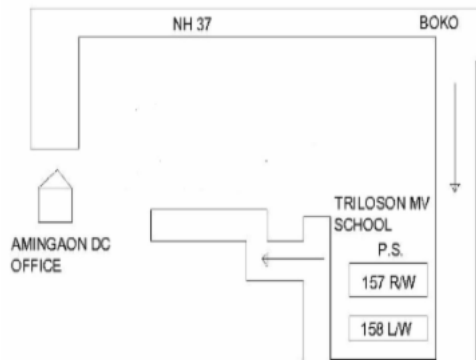

Nazri Naksha