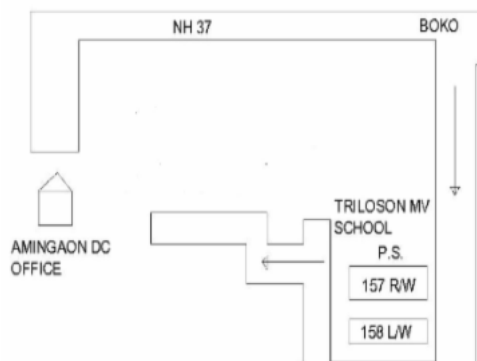

Nazri Naksha