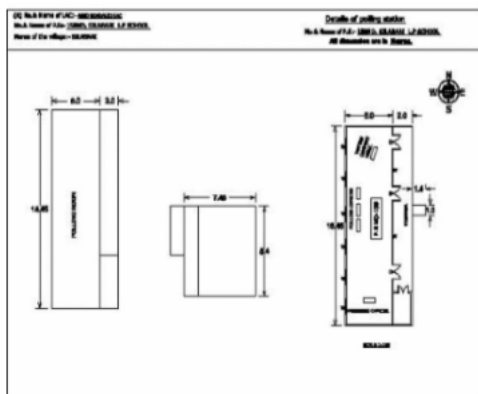

নিৰ্বাচক পঞ্জীয়ন বিষয়াৰ স্বাক্ষৰ

Nazri Naksha

Google Map View

Polling Station Building Front View

ভোটগ্ৰহন কেন্দ্ৰৰ সন্মুখৰ দৃশ্য

Cad View

Key MAP View

1 নাম : রেখা বিশ্বাস বাৱাই স্বামীৰ নাম: দীপক বাঢ়ৈ ঘৰ নং : 00 বয়স : 28 লিঙ্গ : মহিলা	MRF0559468 ফটো উপলব্ধ	2 নাম : অনিতা সৰকাৰ স্বামীৰ নাম: ভগিৰথ সৰকাৰ ঘৰ নং : 0 বয়স : 26 লিঙ্গ : মহিলা	MRF0249870 ফটো উপলব্ধ	3 নাম : নিশা মনি কলিতা পিতাৰ নাম: জয়দেৱ কলিতা ঘৰ নং : 5 বয়স : 21 লিঙ্গ : মহিলা	OZI0042838 ফটো উপলব্ধ
4 নাম : বন্দনা কলিতা স্বামীৰ নাম: বিশ্বজিৎ কলিতা ঘৰ নং : 06 বয়স : 29 লিঙ্গ : মহিলা	MRF1404246 ফটো উপলব্ধ	5 নাম : সুভংকৰ বিশ্বাস পিতাৰ নাম: ননীগোপাল বিশ্বাস ঘৰ নং : 7 বয়স : 24 লিঙ্গ : পুৰুষ	MRF1530120 ফটো উপলব্ধ	6 নাম : হিৰক জ্যোতি কলিতা পিতাৰ নাম: কৃপাল কলিতা ঘৰ নং : 29 বয়স : 31 লিঙ্গ : পুৰুষ	MRF0088146 ফটো উপলব্ধ
7 নাম : জুৰি মনি পিতাৰ নাম: কৃপাল কলিতা ঘৰ নং : 29 বয়স : 30 লিঙ্গ : মহিলা	MRF0088575 ফটো উপলব্ধ	8 নাম : বাসনা বালা মণ্ডল স্বামীৰ নাম: ৰূপ কুমাৰ মণ্ডল ঘৰ নং : 25 বয়স : 33 লিঙ্গ : মহিলা	MRF1394565 ফটো উপলব্ধ	9 নাম : ৰীতা কুৰ্মকাৰ স্বামীৰ নাম: মিতুঞ্জয় সৰকাৰ ঘৰ নং : 26 বয়স : 30 লিঙ্গ : মহিলা	MRF0575191 ফটো উপলব্ধ
10 নাম : জীতেন কলিতা পিতাৰ নাম: খগেন কলিতা ঘৰ নং : 28 বয়স : 33 লিঙ্গ : পুৰুষ	MRF1394576 ফটো উপলব্ধ	11 নাম : বিনোদ দাসী মণ্ডল স্বামীৰ নাম: হাচিৰাম মণ্ডল ঘৰ নং : 911 বয়স : 85 লিঙ্গ : মহিলা	MRF1400959 ফটো উপলব্ধ	12 নাম : ৰবীন্দ্ৰ বিশ্বাস পিতাৰ নাম: জিতেন বিশ্বাস ঘৰ নং : 98 বয়স : 39 লিঙ্গ : পুৰুষ	MRF1394587 ফটো উপলব্ধ
13 নাম : অনামিকা বিশ্বাস স্বামীৰ নাম: ৰবিন্দ্ৰ বিশ্বাস ঘৰ নং : 98 বয়স : 36 লিঙ্গ : মহিলা	MRF1394598 ফটো উপলব্ধ	14 নাম : আলোমতি মণ্ডল স্বামীৰ নাম: দিনময় মণ্ডল ঘৰ নং : 998 বয়স : 49 লিঙ্গ : মহিলা	MRF1402171 ফটো উপলব্ধ	15 নাম : ৰূপালী বিশ্বাস স্বামীৰ নাম: ৰাই বিশ্বাস ঘৰ নং : 82 বয়স : 31 লিঙ্গ : মহিলা	MRF1404224 ফটো উপলব্ধ
16 নাম : ৰঞ্জু দাস পিতাৰ নাম: মনোৰঞ্জন দাস ঘৰ নং : 45 বয়স : 44 লিঙ্গ : মহিলা	MRF1395444 ফটো উপলব্ধ	17 নাম : কবিতা দাস কলিতা স্বামীৰ নাম: তপন কলিতা ঘৰ নং : 65 বয়স : 32 লিঙ্গ : মহিলা	FRH9143753 ফটো উপলব্ধ	18 নাম : দীপালি বাঢ়ৈ স্বামীৰ নাম: পংকজ বাঢ়ৈ. ঘৰ নং : 71 বয়স : 29 লিঙ্গ : মহিলা	MRF0560300 ফটো উপলব্ধ
19 নাম : মায়া বাঢ়ৈ স্বামীৰ নাম: ৰবিন্দ্ৰ বাঢ়ৈ ঘৰ নং : 72 বয়স : 24 লিঙ্গ : মহিলা	OZI0045989 ফটো উপলব্ধ	20 নাম : পূৰ্ণিমা মণ্ডল স্বামীৰ নাম: গোপাল মণ্ডল ঘৰ নং : 73 বয়স : 37 লিঙ্গ : মহিলা	OZI0092106 ফটো উপলব্ধ	21 নাম : কনিকা কলিতা স্বামীৰ নাম: পক্ষেশ্বৰ কলিতা ঘৰ নং : 95 বয়স : 25 লিঙ্গ : মহিলা	MRF1943398 ফটো উপলব্ধ
22 নাম : তপন কলিতা মাতৃৰ নাম: গোলাপী কলিতা ঘৰ নং : 92 বয়স : 32 লিঙ্গ : পুৰুষ	MRF1394612 ফটো উপলব্ধ	23 নাম : জুলী দাস স্বামীৰ নাম: গকুল চন্দ্ৰ দাস ঘৰ নং : 102 বয়স : 32 লিঙ্গ : মহিলা	MRF2436239 ফটো উপলব্ধ	24 নাম : অৰ্জুন কলিতা পিতাৰ নাম: নৰেন কলিতা ঘৰ নং : 119 বয়স : 27 লিঙ্গ : পুৰুষ	MRF0250480 ফটো উপলব্ধ
E 25 নাম : নাৰায়ন মণ্ডল পিতাৰ নাম: শশীমোহন মণ্ডল ঘৰ নং : 109 বয়স : 59 লিঙ্গ : পুৰুষ	MRF1394634 ফটো উপলব্ধ	26 নাম : মঞ্জু মণ্ডল স্বামীৰ নাম: নাৰায়ন মণ্ডল ঘৰ নং : 109 বয়স : 54 লিঙ্গ : মহিলা	MRF1394623 ফটো উপলব্ধ	27 নাম : নবজীত মন্ডল পিতাৰ নাম: নাৰায়ণ মন্ডল ঘৰ নং : 139 বয়স : 25 লিঙ্গ : পুৰুষ	MRF0551549 ফটো উপলব্ধ
28 নাম : ৱিতা কলিতা স্বামীৰ নাম: গিৱেন কলিতা ঘৰ নং : 139/85 বয়স : 28 লিঙ্গ : মহিলা	MRF0559633 ফটো উপলব্ধ	29 নাম : বিনতা দাস স্বামীৰ নাম: ভবেন্দ্ৰ দাস ঘৰ নং : 158 বয়স : 59 লিঙ্গ : মহিলা	MRF1394656 ফটো উপলব্ধ	30 নাম : মীৰা দাস স্বামীৰ নাম: ৰঞ্জীত দাস ঘৰ নং : 158 বয়স : 38 লিঙ্গ : মহিলা	MRF1394689 ফটো উপলব্ধ