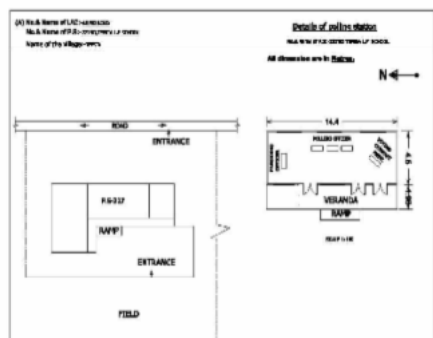

নিৰ্বাচক পঞ্জীয়ন বিষয়াৰ স্বাক্ষৰ

Nazri Naksha

Google Map View

Polling Station Building Front View

ভোটগ্রহন কেন্দ্ৰৰ সন্মুখৰ দৃশ্য

Cad View

Key MAP View

1 নাম : বেদোন্তা ৰাভা পিতাৰ নাম: কাইম ৰাভা ঘৰ নং : 02 বয়স : 21 লিঙ্গ : পুৰুষ	OZI0041624 ফটো উপলব্ধ	2 নাম : ৰবিতা ৰাভা পিতাৰ নাম: বেণুধৰ ৰাভা ঘৰ নং : 53 বয়স : 26 লিঙ্গ : মহিলা	MRF0306951 ফটো উপলব্ধ	3 নাম : জুনমাণী ৰাভা স্বামীৰ নাম: গোবিন্দ ৰাভা ঘৰ নং : 59 বয়স : 30 লিঙ্গ : মহিলা	MRF1682459 ফটো উপলব্ধ
4 নাম : বিহুতী ৰাভা স্বামীৰ নাম: ধনঞ্জয় ৰাভা ঘৰ নং : 88 বয়স : 36 লিঙ্গ : মহিলা	OZI0136135 ফটো উপলব্ধ	5 নাম : মুকুন্দ ৰাভা পিতাৰ নাম: অকন ৰাভা ঘৰ নং : 103 বয়স : 21 লিঙ্গ : পুৰুষ	MRF2477131 ফটো উপলব্ধ	6 নাম : মুকুন্দ ৰাভা পিতাৰ নাম: অকন ৰাভা ঘৰ নং : 103 বয়স : 21 লিঙ্গ : পুৰুষ	MRF2482990 ফটো উপলব্ধ
7 নাম : মনু ৰাভা স্বামীৰ নাম: সদানন্দ ৰাভা ঘৰ নং : 137 বয়স : 31 লিঙ্গ : মহিলা	FSS1675770 ফটো উপলব্ধ	8 নাম : বিহুতী ৰাভা স্বামীৰ নাম: শুক্লেশ্বৰ ৰাভা ঘৰ নং : 152 বয়স : 46 লিঙ্গ : মহিলা	MRF2456679 ফটো উপলব্ধ	9 নাম : শুক্লেশ্বৰ ৰাভা পিতাৰ নাম: কাহাৰাম ৰাভা ঘৰ নং : 152 বয়স : 45 লিঙ্গ : পুৰুষ	MRF2456668 ফটো উপলব্ধ
10 নাম : নিকিতা ৰাভা পিতাৰ নাম: শুক্লেশ্বৰ ৰাভা ঘৰ নং : 152 বয়স : 21 লিঙ্গ : মহিলা	MRF2477008 ফটো উপলব্ধ	11 নাম : মুকুন্দ ৰাভা পিতাৰ নাম: শুক্লেশ্বৰ ৰাভা ঘৰ নং : 152 বয়স : 19 লিঙ্গ : মহিলা	OZI0127753 ফটো উপলব্ধ	12 নাম : গকুল ৰাভা পিতাৰ নাম: কাহাৰাম ৰাভা ঘৰ নং : 152 বয়স : 41 লিঙ্গ : পুৰুষ	MRF2456657 ফটো উপলব্ধ
13 নাম : সুশীলা ৰাভা স্বামীৰ নাম: গকুল ৰাভা ঘৰ নং : 152 বয়স : 36 লিঙ্গ : মহিলা	MRF2456646 ফটো উপলব্ধ	14 নাম : উদ্ধব ৰাভা পিতাৰ নাম: কাহাৰাম ৰাভা ঘৰ নং : 153 বয়স : 55 লিঙ্গ : পুৰুষ	MRF2034584 ফটো উপলব্ধ	15 নাম : ফুলন্তী ৰাভা স্বামীৰ নাম: উদ্ধব ৰাভা ঘৰ নং : 153 বয়স : 52 লিঙ্গ : মহিলা	MRF2034595 ফটো উপলব্ধ
16 নাম : ৰাজ ৰাভা পিতাৰ নাম: উদ্ধব ৰাভা ঘৰ নং : 153 বয়স : 27 লিঙ্গ : পুৰুষ	MRF0276147 ফটো উপলব্ধ	17 নাম : গীতামণী ৰাভা স্বামীৰ নাম: ৰাজু ৰাভা ঘৰ নং : 153 বয়স : 23 লিঙ্গ : মহিলা	MRF1683226 ফটো উপলব্ধ	18 নাম : পূৰ্ণ ৰাভা পিতাৰ নাম: লংকেশ্বৰ ৰাভা ঘৰ নং : 158 বয়স : 43 লিঙ্গ : পুৰুষ	MRF2034642 ফটো উপলব্ধ
19 নাম : আৰতি ৰাভা পিতাৰ নাম: লংকেশ্বৰ ৰাভা ঘৰ নং : 158 বয়স : 41 লিঙ্গ : মহিলা	MRF2034664 ফটো উপলব্ধ	20 নাম : বন্তী ৰাভা স্বামীৰ নাম: পূৰ্ণ ৰাভা ঘৰ নং : 158 বয়স : 40 লিঙ্গ : মহিলা	MRF2034653 ফটো উপলব্ধ	21 নাম : শংকৰ ৰাভা পিতাৰ নাম: পূৰ্ণ ৰাভা ঘৰ নং : 154 বয়স : 19 লিঙ্গ : পুৰুষ	OZI0112771 ফটো উপলব্ধ
22 নাম : তিষ্ঠি ৰাভা স্বামীৰ নাম: মনেশ ৰাভা ঘৰ নং : 155 বয়স : 45 লিঙ্গ : মহিলা	MRF2034686 ফটো উপলব্ধ	23 নাম : ভাৰতী ৰাভা স্বামীৰ নাম: হৰেন ৰাভা ঘৰ নং : 156 বয়স : 55 লিঙ্গ : মহিলা	MRF2034711 ফটো উপলব্ধ	24 নাম : দিলীপ ৰাভা পিতাৰ নাম: সুবিন ৰাভা ঘৰ নং : 156 বয়স : 52 লিঙ্গ : পুৰুষ	MRF2034697 ফটো উপলব্ধ
25 নাম : ৰত্না বালা ৰাভা স্বামীৰ নাম: দিলীপ ৰাভা ঘৰ নং : 156 বয়স : 50 লিঙ্গ : মহিলা	MRF2034700 ফটো উপলব্ধ	26 নাম : দিপঙ্কৰ ৰাভা পিতাৰ নাম: দিলীপ ৰাভা ঘৰ নং : 156 বয়স : 25 লিঙ্গ : পুৰুষ	MRF1302991 ফটো উপলব্ধ	27 নাম : প্ৰিয়াতমা ৰাভা পিতাৰ নাম: দিলীপ ৰাভা ঘৰ নং : 156 বয়স : 22 লিঙ্গ : মহিলা	MRF1688803 ফটো উপলব্ধ
28 নাম : সংগীতা ৰাভা পিতাৰ নাম: দিলীপ ৰাভা ঘৰ নং : 156 বয়স : 20 লিঙ্গ : মহিলা	OZI0012591 ফটো উপলব্ধ	29 নাম : কবিতা বালা ৰাভা স্বামীৰ নাম: গনেশ চন্দ্ৰ ৰাভা ঘৰ নং : 159 বয়স : 55 লিঙ্গ : মহিলা	MRF2034744 ফটো উপলব্ধ	30 নাম : ফুলমতী ৰাভা স্বামীৰ নাম: মোহন ৰাভা ঘৰ নং : 159 বয়স : 44 লিঙ্গ : মহিলা	MRF2034766 ফটো উপলব্ধ