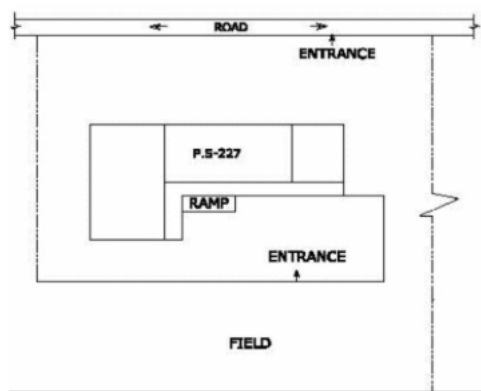

নিৰ্বাচক পঞ্জীয়ন বিষয়াৰ স্বাক্ষৰ

Nazri Naksha

Google Map View

Polling Station Building Front View

ভোটগ্রহন কেন্দ্ৰৰ সন্মুখৰ দৃশ্য

Cad View

Key MAP View

1 নাম : বেদোন্তা ৰাভা পিতাৰ নাম: কাইম ৰাভা ঘৰ নং : 02 বয়স : 21 লিঙ্গ : পুৰুষ	OZI0041624 ফটো উপলব্ধ	2 নাম : ৰবিতা ৰাভা পিতাৰ নাম: বেণুধৰ ৰাভা ঘৰ নং : 53 বয়স : 26 লিঙ্গ : মহিলা	MRF0306951 ফটো উপলব্ধ	3 নাম : জুনমাণী ৰাভা স্বামীৰ নাম: গোবিন্দ ৰাভা ঘৰ নং : 59 বয়স : 30 লিঙ্গ : মহিলা	MRF1682459 ফটো উপলব্ধ
4 নাম : বিহুতী ৰাভা স্বামীৰ নাম: ধনঞ্জয় ৰাভা ঘৰ নং : 88 বয়স : 36 লিঙ্গ : মহিলা	OZI0136135 ফটো উপলব্ধ	5 নাম : মুকুন্দ ৰাভা পিতাৰ নাম: অকন ৰাভা ঘৰ নং : 103 বয়স : 21 লিঙ্গ : পুৰুষ	MRF2477131 ফটো উপলব্ধ	6 নাম : মুকুন্দ ৰাভা পিতাৰ নাম: অকন ৰাভা ঘৰ নং : 103 বয়স : 21 লিঙ্গ : পুৰুষ	MRF2482990 ফটো উপলব্ধ
7 নাম : মনু ৰাভা স্বামীৰ নাম: সদানন্দ ৰাভা ঘৰ নং : 137 বয়স : 31 লিঙ্গ : মহিলা	FSS1675770 ফটো উপলব্ধ	8 নাম : বিহুতী ৰাভা স্বামীৰ নাম: শুক্লেশ্বৰ ৰাভা ঘৰ নং : 152 বয়স : 46 লিঙ্গ : মহিলা	MRF2456679 ফটো উপলব্ধ	9 নাম : শুক্লেশ্বৰ ৰাভা পিতাৰ নাম: কাহাৰাম ৰাভা ঘৰ নং : 152 বয়স : 45 লিঙ্গ : পুৰুষ	MRF2456668 ফটো উপলব্ধ
10 নাম : নিকিতা ৰাভা পিতাৰ নাম: শুক্লেশ্বৰ ৰাভা ঘৰ নং : 152 বয়স : 21 লিঙ্গ : মহিলা	MRF2477008 ফটো উপলব্ধ	11 নাম : মুকুন্দ ৰাভা পিতাৰ নাম: শুক্লেশ্বৰ ৰাভা ঘৰ নং : 152 বয়স : 19 লিঙ্গ : মহিলা	OZI0127753 ফটো উপলব্ধ	12 নাম : গকুল ৰাভা পিতাৰ নাম: কাহাৰাম ৰাভা ঘৰ নং : 152 বয়স : 41 লিঙ্গ : পুৰুষ	MRF2456657 ফটো উপলব্ধ
13 নাম : সুশীলা ৰাভা স্বামীৰ নাম: গকুল ৰাভা ঘৰ নং : 152 বয়স : 36 লিঙ্গ : মহিলা	MRF2456646 ফটো উপলব্ধ	14 নাম : উদ্ধব ৰাভা পিতাৰ নাম: কাহাৰাম ৰাভা ঘৰ নং : 153 বয়স : 55 লিঙ্গ : পুৰুষ	MRF2034584 ফটো উপলব্ধ	15 নাম : ফুলন্তী ৰাভা স্বামীৰ নাম: উদ্ধব ৰাভা ঘৰ নং : 153 বয়স : 52 লিঙ্গ : মহিলা	MRF2034595 ফটো উপলব্ধ
16 নাম : ৰাজ ৰাভা পিতাৰ নাম: উদ্ধব ৰাভা ঘৰ নং : 153 বয়স : 27 লিঙ্গ : পুৰুষ	MRF0276147 ফটো উপলব্ধ	17 নাম : গীতামণী ৰাভা স্বামীৰ নাম: ৰাজু ৰাভা ঘৰ নং : 153 বয়স : 23 লিঙ্গ : মহিলা	MRF1683226 ফটো উপলব্ধ	18 নাম : পূৰ্ণ ৰাভা পিতাৰ নাম: লংকেশ্বৰ ৰাভা ঘৰ নং : 158 বয়স : 43 লিঙ্গ : পুৰুষ	MRF2034642 ফটো উপলব্ধ
19 নাম : আৰতি ৰাভা পিতাৰ নাম: লংকেশ্বৰ ৰাভা ঘৰ নং : 158 বয়স : 41 লিঙ্গ : মহিলা	MRF2034664 ফটো উপলব্ধ	20 নাম : বন্তী ৰাভা স্বামীৰ নাম: পূৰ্ণ ৰাভা ঘৰ নং : 158 বয়স : 40 লিঙ্গ : মহিলা	MRF2034653 ফটো উপলব্ধ	21 নাম : শংকৰ ৰাভা পিতাৰ নাম: পূৰ্ণ ৰাভা ঘৰ নং : 154 বয়স : 19 লিঙ্গ : পুৰুষ	OZI0112771 ফটো উপলব্ধ
22 নাম : তিষ্ঠি ৰাভা স্বামীৰ নাম: মনেশ ৰাভা ঘৰ নং : 155 বয়স : 45 লিঙ্গ : মহিলা	MRF2034686 ফটো উপলব্ধ	23 নাম : ভাৰতী ৰাভা স্বামীৰ নাম: হৰেন ৰাভা ঘৰ নং : 156 বয়স : 55 লিঙ্গ : মহিলা	MRF2034711 ফটো উপলব্ধ	24 নাম : দিলীপ ৰাভা পিতাৰ নাম: সুবিন ৰাভা ঘৰ নং : 156 বয়স : 52 লিঙ্গ : পুৰুষ	MRF2034697 ফটো উপলব্ধ
25 নাম : ৰত্না বালা ৰাভা স্বামীৰ নাম: দিলীপ ৰাভা ঘৰ নং : 156 বয়স : 50 লিঙ্গ : মহিলা	MRF2034700 ফটো উপলব্ধ	26 নাম : দিপঙ্কৰ ৰাভা পিতাৰ নাম: দিলীপ ৰাভা ঘৰ নং : 156 বয়স : 25 লিঙ্গ : পুৰুষ	MRF1302991 ফটো উপলব্ধ	27 নাম : প্ৰিয়াতমা ৰাভা পিতাৰ নাম: দিলীপ ৰাভা ঘৰ নং : 156 বয়স : 22 লিঙ্গ : মহিলা	MRF1688803 ফটো উপলব্ধ
28 নাম : সংগীতা ৰাভা পিতাৰ নাম: দিলীপ ৰাভা ঘৰ নং : 156 বয়স : 20 লিঙ্গ : মহিলা	OZI0012591 ফটো উপলব্ধ	29 নাম : কবিতা বালা ৰাভা স্বামীৰ নাম: গনেশ চন্দ্ৰ ৰাভা ঘৰ নং : 159 বয়স : 55 লিঙ্গ : মহিলা	MRF2034744 ফটো উপলব্ধ	30 নাম : ফুলমতী ৰাভা স্বামীৰ নাম: মোহন ৰাভা ঘৰ নং : 159 বয়স : 44 লিঙ্গ : মহিলা	MRF2034766 ফটো উপলব্ধ