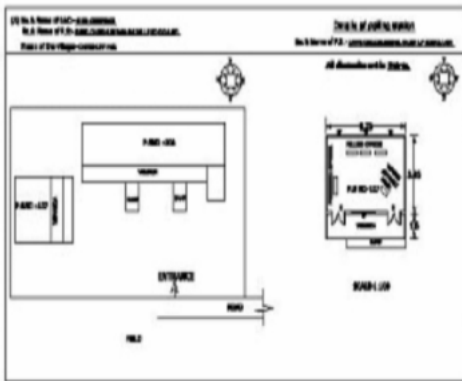

নিৰ্বাচক পঞ্জীয়ন বিষয়াৰ স্বাক্ষৰ

Nazri Naksha

Google Map View

Polling Station Building Front View

ভোটগ্ৰহন কেন্দ্ৰৰ সন্মুখৰ দৃশ্য

Cad View

Key MAP View

1 নাম : মণিকা দাস স্বামীৰ নাম: ফুলেশ্বৰ দাস ঘৰ নং : 0 বয়স : 37 লিঙ্গ : মহিলা	FRH0328161 ফটো উপলব্ধ	# 2 নাম : অৰবিন্দ কলিতা পিতাৰ নাম: নৰেন কলিতা ঘৰ নং : 34 বয়স : 33 লিঙ্গ : পুৰুষ	FRH9143991 ফটো উপলব্ধ	S 3 নাম : লালমতী কলিতা স্বামীৰ নাম: সাধুৰাম কলিতা ঘৰ নং : 1 বয়স : 59 লিঙ্গ : মহিলা	FRH9134569 ফটো উপলব্ধ
4 নাম : বাতুল কলিতা পিতাৰ নাম: সাধুৰাম কলিতা ঘৰ নং : 1 বয়স : 39 লিঙ্গ : পুৰুষ	FRH9134570 ফটো উপলব্ধ	S 5 নাম : ধনঞ্জয় কলিতা পিতাৰ নাম: দিনেশ কলিতা ঘৰ নং : 1 বয়স : 36 লিঙ্গ : পুৰুষ	FRH1976256 ফটো উপলব্ধ	6 নাম : জোনালী কলিতা স্বামীৰ নাম: বাতুল কলিতা ঘৰ নং : 1 বয়স : 33 লিঙ্গ : মহিলা	FRH0201277 ফটো উপলব্ধ
7 নাম : প্রমোদ কলিতা মাতৃৰ নাম: লালমতী কলিতা ঘৰ নং : 1 বয়স : 30 লিঙ্গ : পুৰুষ	OZI0073544 ফটো উপলব্ধ	S 8 নাম : অনভা কলিতা স্বামীৰ নাম: ধনঞ্জয় কলিতা ঘৰ নং : 1 বয়স : 26 লিঙ্গ : মহিলা	FRH0001636 ফটো উপলব্ধ	9 নাম : ববিতা কলিতা স্বামীৰ নাম: প্রমোদ কলিতা ঘৰ নং : 1 বয়স : 27 লিঙ্গ : মহিলা	FRH0552638 ফটো উপলব্ধ
10 নাম : হীৰামনি কলিতা পিতাৰ নাম: জ্যোতিঅসমা কলিতা ঘৰ নং : 1 বয়স : 21 লিঙ্গ : মহিলা	FRH5786272 ফটো উপলব্ধ	11 নাম : সৰুৰাম দাস পিতাৰ নাম: শান্তিৰাম দাস ঘৰ নং : 2 বয়স : 75 লিঙ্গ : পুৰুষ	FRH9134581 ফটো উপলব্ধ	12 নাম : সুচিলা দাস স্বামীৰ নাম: সৰুৰাম দাস ঘৰ নং : 2 বয়স : 64 লিঙ্গ : মহিলা	FRH9134592 ফটো উপলব্ধ
13 নাম : অনিমা দাস স্বামীৰ নাম: সৰুৰাম দাস ঘৰ নং : 2 বয়স : 59 লিঙ্গ : মহিলা	FRH9134605 ফটো উপলব্ধ	14 নাম : বপালী কলিতা স্বামীৰ নাম: কল্যাশ কলিতা ঘৰ নং : 2 বয়স : 38 লিঙ্গ : মহিলা	FRH9134627 ফটো উপলব্ধ	15 নাম : পূৰ্বি কলিতা স্বামীৰ নাম: প্রফুল্ল কলিতা ঘৰ নং : 2 বয়স : 37 লিঙ্গ : মহিলা	FRH0327882 ফটো উপলব্ধ
S 16 নাম : চন্দন কলিতা পিতাৰ নাম: বৰ্জনা কলিতা ঘৰ নং : 2 বয়স : 33 লিঙ্গ : পুৰুষ	FRH9143833 ফটো উপলব্ধ	S 17 নাম : বশি কলিতা মাতৃৰ নাম: অনবীলা কলিতা ঘৰ নং : 2 বয়স : 32 লিঙ্গ : মহিলা	FRH9144096 ফটো উপলব্ধ	18 নাম : অৰ্চনা কলিতা মেধি স্বামীৰ নাম: সতীশ মেদি ঘৰ নং : 2 বয়স : 32 লিঙ্গ : মহিলা	FRH9134638 ফটো উপলব্ধ
19 নাম : কবিতা দাস পিতাৰ নাম: সৰুৰাম দাস ঘৰ নং : 2 বয়স : 27 লিঙ্গ : মহিলা	FRH0247908 ফটো উপলব্ধ	20 নাম : চিৰোবালা দাস স্বামীৰ নাম: ৰাজধৰ দাস ঘৰ নং : 3 বয়স : 66 লিঙ্গ : মহিলা	FRH9134649 ফটো উপলব্ধ	21 নাম : জীতেন দাস পিতাৰ নাম: ৰাজধৰ দাস ঘৰ নং : 3 বয়স : 44 লিঙ্গ : পুৰুষ	FRH9134650 ফটো উপলব্ধ
22 নাম : ইৰা দাস স্বামীৰ নাম: জীতেন দাস ঘৰ নং : 3 বয়স : 41 লিঙ্গ : মহিলা	FRH0273615 ফটো উপলব্ধ	S 23 নাম : বপালী দাস পিতাৰ নাম: ৰাজধৰ দাস ঘৰ নং : 3 বয়স : 38 লিঙ্গ : মহিলা	FRH9134661 ফটো উপলব্ধ	S 24 নাম : সোনমনি দাস মাতৃৰ নাম: চিৰোবালা দাস ঘৰ নং : 3 বয়স : 33 লিঙ্গ : মহিলা	FRH9143902 ফটো উপলব্ধ
25 নাম : হাচিৰাম দাস পিতাৰ নাম: মাণিক দাস ঘৰ নং : 8 বয়স : 60 লিঙ্গ : পুৰুষ	FRH9134672 ফটো উপলব্ধ	26 নাম : বিপুল দাস পিতাৰ নাম: মাণিক দাস ঘৰ নং : 8 বয়স : 57 লিঙ্গ : পুৰুষ	FRH9134694 ফটো উপলব্ধ	27 নাম : বিভাবালা দাস স্বামীৰ নাম: হাচিৰাম দাস ঘৰ নং : 8 বয়স : 49 লিঙ্গ : মহিলা	FRH9134683 ফটো উপলব্ধ
28 নাম : বেন দাস স্বামীৰ নাম: বিপুল দাস ঘৰ নং : 8 বয়স : 46 লিঙ্গ : মহিলা	FRH9134707 ফটো উপলব্ধ	29 নাম : বিপিন দাস পিতাৰ নাম: মাণিক দাস ঘৰ নং : 8 বয়স : 43 লিঙ্গ : পুৰুষ	FRH9134718 ফটো উপলব্ধ	30 নাম : বুমী কলিতা দাস স্বামীৰ নাম: বিপিন দাস ঘৰ নং : 8 বয়স : 37 লিঙ্গ : মহিলা	FRH9144201 ফটো উপলব্ধ