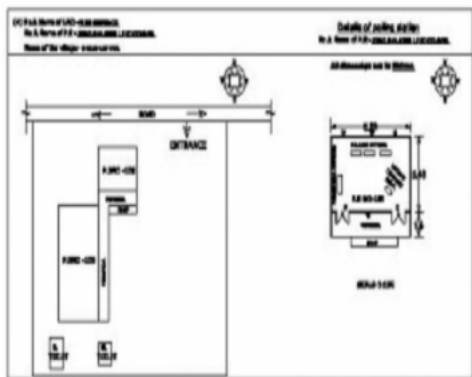

নিৰ্বাচক পঞ্জীয়ন বিষয়াৰ স্বাক্ষৰ

Nazri Naksha

Google Map View

Polling Station Building Front View

ভোটগ্ৰহন কেন্দ্ৰৰ সন্মুখৰ দৃশ্য

Cad View

Key MAP View

1 নাম : দীনেশ কলিতা পিতাৰ নাম: কেৰো কলিতা ঘৰ নং : 1 বয়স : 59 লিঙ্গ : পুৰুষ	FRH9141133 ফটো উপলব্ধ	2 নাম : মুকট কলিতা পিতাৰ নাম: দীনেশ কলিতা ঘৰ নং : 1 বয়স : 32 লিঙ্গ : পুৰুষ	FRH1976529 ফটো উপলব্ধ	3 নাম : টুট দাস পিতাৰ নাম: প্ৰমোদ দাস ঘৰ নং : 01 বয়স : 30 লিঙ্গ : পুৰুষ	FRH1253145 ফটো উপলব্ধ
4 নাম : পল্লবী কলিতা স্বামীৰ নাম: ব্ৰজেন কলিতা ঘৰ নং : 01 বয়স : 28 লিঙ্গ : মহিলা	FRH0584433 ফটো উপলব্ধ	5 নাম : অপূৰ্ব কলিতা পিতাৰ নাম: হংশা কলিতা ঘৰ নং : 1 বয়স : 27 লিঙ্গ : পুৰুষ	FRH1483312 ফটো উপলব্ধ	6 নাম : ভৈৰবী কলিতা স্বামীৰ নাম: টুট দাস ঘৰ নং : 01 বয়স : 24 লিঙ্গ : মহিলা	FRH1253152 ফটো উপলব্ধ
7 নাম : অন্বলা কলিতা স্বামীৰ নাম: বজনি কলিতা ঘৰ নং : 2 বয়স : 49 লিঙ্গ : মহিলা	FRH9141144 ফটো উপলব্ধ	8 নাম : ববিতা কলিতা দাস স্বামীৰ নাম: প্ৰবীন কলিতা ঘৰ নং : 02 বয়স : 28 লিঙ্গ : মহিলা	FRH0640268 ফটো উপলব্ধ	#2 9 নাম : খৰ্গেশ্বৰ কলিতা পিতাৰ নাম: কেৰো কলিতা ঘৰ নং : 3 বয়স : 52 লিঙ্গ : পুৰুষ	FRH9141166 ফটো উপলব্ধ
10 নাম : দিপালী কলিতা স্বামীৰ নাম: খৰ্গেশ্বৰ কলিতা ঘৰ নং : 3 বয়স : 44 লিঙ্গ : মহিলা	FRH9141177 ফটো উপলব্ধ	11 নাম : জিতুমনি কলিতা পিতাৰ নাম: খৰ্গেশ্বৰ কলিতা ঘৰ নং : 3 বয়স : 21 লিঙ্গ : পুৰুষ	FRH5754643 ফটো উপলব্ধ	# 12 নাম : নৱজ্যোতি কলিতা পিতাৰ নাম: খৰ্গেশ্বৰ কলিতা ঘৰ নং : 3 বয়স : 20 লিঙ্গ : পুৰুষ	OZI0001412 ফটো উপলব্ধ
E 13 নাম : প্ৰমোদ দাস পিতাৰ নাম: পোৰিন্দ দাস ঘৰ নং : 8 বয়স : 59 লিঙ্গ : পুৰুষ	FRH9141202 ফটো উপলব্ধ	14 নাম : অনিমা দাস স্বামীৰ নাম: প্ৰমোদ দাস ঘৰ নং : 8 বয়স : 52 লিঙ্গ : মহিলা	FRH9141213 ফটো উপলব্ধ	15 নাম : বৰ্ণালী কলিতা স্বামীৰ নাম: নৱ কান্ত কলিতা ঘৰ নং : 4 বয়স : 33 লিঙ্গ : মহিলা	FRH0640334 ফটো উপলব্ধ
16 নাম : তৰালি দাস কলিতা স্বামীৰ নাম: নিৰঞ্জন কলিতা ঘৰ নং : 04 বয়স : 33 লিঙ্গ : মহিলা	FRH1506690 ফটো উপলব্ধ	17 নাম : ৰিতু মনি দাস মাতৃৰ নাম: অনিমা দাস ঘৰ নং : 4 বয়স : 21 লিঙ্গ : মহিলা	OZI0000836 ফটো উপলব্ধ	18 নাম : গৌৰী দেৱী শৰ্মা স্বামীৰ নাম: বাণীকান্ত শৰ্মা ঘৰ নং : 5 বয়স : 64 লিঙ্গ : মহিলা	FRH9141224 ফটো উপলব্ধ
19 নাম : মুহি কান্ত শৰ্মা পিতাৰ নাম: বানী কান্ত শৰ্মা ঘৰ নং : 5 বয়স : 49 লিঙ্গ : পুৰুষ	FRH9141235 ফটো উপলব্ধ	20 নাম : বশিষ্ঠ দেৱ শৰ্মা পিতাৰ নাম: বানী কান্ত শৰ্মা ঘৰ নং : 5 বয়স : 49 লিঙ্গ : পুৰুষ	FRH9141246 ফটো উপলব্ধ	21 নাম : নুপেন শৰ্মা পিতাৰ নাম: বানী কান্ত শৰ্মা ঘৰ নং : 5 বয়স : 45 লিঙ্গ : পুৰুষ	FRH9141257 ফটো উপলব্ধ
22 নাম : দিগন্ত দেৱ শৰ্মা পিতাৰ নাম: বানীকান্ত শৰ্মা ঘৰ নং : 5 বয়স : 41 লিঙ্গ : পুৰুষ	FRH9141268 ফটো উপলব্ধ	23 নাম : ধৰিত্ৰী গোস্বামী শৰ্মা স্বামীৰ নাম: মুহি কান্ত শৰ্মা ঘৰ নং : 5 বয়স : 39 লিঙ্গ : মহিলা	FRH1976541 ফটো উপলব্ধ	24 নাম : দুলমণি কলিতা স্বামীৰ নাম: বশিষ্ঠ দেৱ শৰ্মা ঘৰ নং : 5 বয়স : 39 লিঙ্গ : মহিলা	OZI0079400 ফটো উপলব্ধ
25 নাম : ছবিন কলিতা পিতাৰ নাম: হৰকান্ত কলিতা ঘৰ নং : 6 বয়স : 50 লিঙ্গ : পুৰুষ	FRH0212175 ফটো উপলব্ধ	26 নাম : মীনা কলিতা স্বামীৰ নাম: ছবিন কলিতা ঘৰ নং : 06 বয়স : 45 লিঙ্গ : মহিলা	FRH1403948 ফটো উপলব্ধ	27 নাম : ক্ষীৰোদা কলিতা পিতাৰ নাম: হৰকান্ত কলিতা ঘৰ নং : 6 বয়স : 41 লিঙ্গ : মহিলা	FRH9141304 ফটো উপলব্ধ
28 নাম : প্ৰণিতা কলিতা পিতাৰ নাম: দীনাবাম কলিতা ঘৰ নং : 06 বয়স : 27 লিঙ্গ : মহিলা	FRH0309963 ফটো উপলব্ধ	29 নাম : বৰষা শৰ্মা পিতাৰ নাম: বলো দেব শৰ্মা ঘৰ নং : 06 বয়স : 25 লিঙ্গ : মহিলা	FRH0517987 ফটো উপলব্ধ	30 নাম : উমেশ চন্দ্ৰ কলিতা পিতাৰ নাম: ৰুপিয়া কলিতা ঘৰ নং : 9 বয়স : 73 লিঙ্গ : পুৰুষ	FRH9141315 ফটো উপলব্ধ