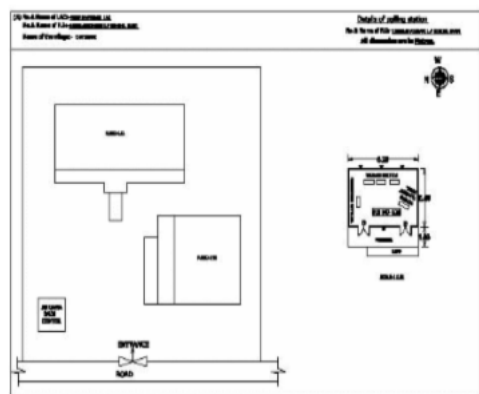

নিৰ্বাচক পঞ্জীয়ন বিষয়াৰ স্বাক্ষৰ

Nazri Naksha

Google Map View

Polling Station Building Front View

ভোটগ্ৰহন কেন্দ্ৰৰ সন্মুখৰ দৃশ্য

Cad View

Key MAP View

1 নাম : বিচিত্ৰা বড়ো স্বামীৰ নাম : বিক্রম বড়ো ঘৰ নং : 00 বয়স : 34 লিঙ্গ : মহিলা	FRH0548404 ফটো উপলব্ধ	2 নাম : প্রাম্শী ৰাভা পিতাৰ নাম : মতি ৰাম ৰাভা ঘৰ নং : 00 বয়স : 24 লিঙ্গ : মহিলা	OZI0096271 ফটো উপলব্ধ	3 নাম : বুবল বড়ো পিতাৰ নাম : তৰ্কেশ্বৰ বড়ো ঘৰ নং : 0 বয়স : 19 লিঙ্গ : পুৰুষ	OZI0096230 ফটো উপলব্ধ
4 নাম : ধৰ্মকান্ত কলিতা পিতাৰ নাম : নৰকান্ত কলিতা ঘৰ নং : 1 বয়স : 44 লিঙ্গ : পুৰুষ	FRH9334569 ফটো উপলব্ধ	5 নাম : দেৱযানী কলিতা স্বামীৰ নাম : ধৰ্ম কলিতা ঘৰ নং : 1 বয়স : 38 লিঙ্গ : মহিলা	FRH0215061 ফটো উপলব্ধ	6 নাম : নগেন কলিতা পিতাৰ নাম : সদাৰাম কলিতা ঘৰ নং : 2 বয়স : 59 লিঙ্গ : পুৰুষ	FRH9334592 ফটো উপলব্ধ
7 নাম : ৰেবতী কলিতা স্বামীৰ নাম : নগেন কলিতা ঘৰ নং : 2 বয়স : 56 লিঙ্গ : মহিলা	FRH9334605 ফটো উপলব্ধ	8 নাম : মীনা কলিতা স্বামীৰ নাম : যগেশ্বৰ কলিতা ঘৰ নং : 2 বয়স : 44 লিঙ্গ : মহিলা	FRH9334627 ফটো উপলব্ধ	9 নাম : অশ্বিনী কলিতা পিতাৰ নাম : নগেন কলিতা ঘৰ নং : 2 বয়স : 42 লিঙ্গ : পুৰুষ	FRH9334638 ফটো উপলব্ধ
# 10 নাম : ক্ষীৰোদ কলিতা পিতাৰ নাম : নগেন কলিতা ঘৰ নং : 2 বয়স : 40 লিঙ্গ : পুৰুষ	FRH9334649 ফটো উপলব্ধ	S 11 নাম : জুন কলিতা পিতাৰ নাম : নগেন কলিতা ঘৰ নং : 2 বয়স : 33 লিঙ্গ : মহিলা	FRH9334650 ফটো উপলব্ধ	12 নাম : পিংকু কলিতা পিতাৰ নাম : কনক কলিতা ঘৰ নং : 02 বয়স : 27 লিঙ্গ : পুৰুষ	FRH1424787 ফটো উপলব্ধ
13 নাম : প্ৰতিভা মেধি স্বামীৰ নাম : পৰমা মেধি ঘৰ নং : 21 বয়স : 59 লিঙ্গ : মহিলা	FRH9334683 ফটো উপলব্ধ	14 নাম : নিৰঞ্জন মেধী পিতাৰ নাম : নিৰঞ্জন মেধী ঘৰ নং : 2 জে বয়স : 27 লিঙ্গ : পুৰুষ	FRH0402289 ফটো উপলব্ধ	15 নাম : দিপাঙ্কৰ কলিতা পিতাৰ নাম : কনক কলিতা ঘৰ নং : 2 ক বয়স : 25 লিঙ্গ : পুৰুষ	FRH0402354 ফটো উপলব্ধ
16 নাম : কনক কলিতা পিতাৰ নাম : সদাৰাম কলিতা ঘৰ নং : 2 ক বয়স : 52 লিঙ্গ : পুৰুষ	FRH9334694 ফটো উপলব্ধ	17 নাম : জেউতী কলিতা স্বামীৰ নাম : কনক কলিতা ঘৰ নং : 2 ক বয়স : 46 লিঙ্গ : মহিলা	FRH9334707 ফটো উপলব্ধ	18 নাম : পূৰ্ণিমা কলিতা পিতাৰ নাম : জিতেন কলিতা ঘৰ নং : 3 বয়স : 30 লিঙ্গ : মহিলা	FRH0624262 ফটো উপলব্ধ
19 নাম : ৰঞ্জিতা কলিতা স্বামীৰ নাম : ধমেশ্বৰ কলিতা ঘৰ নং : 8 বয়স : 69 লিঙ্গ : মহিলা	FRH9334718 ফটো উপলব্ধ	20 নাম : সুধন কলিতা পিতাৰ নাম : ধমেশ্বৰ কলিতা ঘৰ নং : 4 বয়স : 43 লিঙ্গ : পুৰুষ	FRH9334729 ফটো উপলব্ধ	# 21 নাম : গিৰিন্দ্র কলিতা পিতাৰ নাম : ধমেশ্বৰ কলিতা ঘৰ নং : 8 বয়স : 41 লিঙ্গ : পুৰুষ	FRH9334730 ফটো উপলব্ধ
22 নাম : কলিতা কলিতা স্বামীৰ নাম : গিৰিন্দ্র কলিতা ঘৰ নং : 4 বয়স : 41 লিঙ্গ : মহিলা	FRH0489583 ফটো উপলব্ধ	23 নাম : গীতাজুলি কলিতা স্বামীৰ নাম : দীপজ্যোতি কলিতা ঘৰ নং : 4 ক বয়স : 27 লিঙ্গ : মহিলা	FRH0554048 ফটো উপলব্ধ	24 নাম : দিপজ্যোতি কলিতা মাতৃৰ নাম : বিজুলী কলিতা ঘৰ নং : 8 ক বয়স : 30 লিঙ্গ : পুৰুষ	FRH0622563 ফটো উপলব্ধ
25 নাম : বিজুলী কলিতা স্বামীৰ নাম : ফনিধৰ কলিতা ঘৰ নং : 8 ক বয়স : 49 লিঙ্গ : মহিলা	FRH9334741 ফটো উপলব্ধ	26 নাম : ভবেন কলিতা পিতাৰ নাম : বাঙাল কলিতা ঘৰ নং : 5 বয়স : 61 লিঙ্গ : পুৰুষ	FRH9334752 ফটো উপলব্ধ	27 নাম : সমে কলিতা স্বামীৰ নাম : ভবেন কলিতা ঘৰ নং : 5 বয়স : 57 লিঙ্গ : মহিলা	FRH9334763 ফটো উপলব্ধ
28 নাম : হিৰেন কলিতা পিতাৰ নাম : ভবেন কলিতা ঘৰ নং : 5 বয়স : 37 লিঙ্গ : পুৰুষ	FRH9334774 ফটো উপলব্ধ	29 নাম : দীপাংকৰ কলিতা পিতাৰ নাম : ভবেন কলিতা ঘৰ নং : 5 বয়স : 34 লিঙ্গ : পুৰুষ	FRH1978172 ফটো উপলব্ধ	30 নাম : অৰুন কলিতা পিতাৰ নাম : ভবেন কলিতা ঘৰ নং : 5 বয়স : 32 লিঙ্গ : পুৰুষ	FRH1978058 ফটো উপলব্ধ