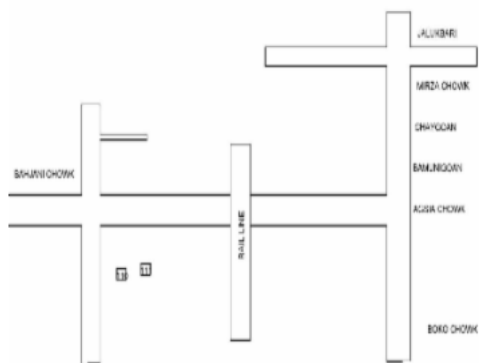

Nazri Naksha