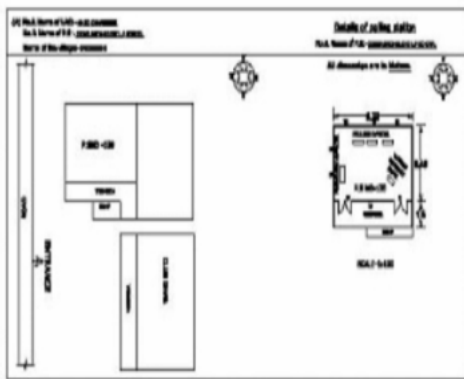

নিৰ্বাচক পঞ্জীয়ন বিষয়াৰ স্বাক্ষৰ

Nazri Naksha

Google Map View

Polling Station Building Front View

ভোটগ্ৰহন কেন্দ্ৰৰ সন্মুখৰ দৃশ্য

Cad View

Key MAP View

1 নাম : বিকি কলিতা পিতাৰ নাম: অম্বদা চৰন কলিতা ঘৰ নং : 00 বয়স : 27 লিঙ্গ : পুৰুষ	FRH0530550 ফটো উপলব্ধ	2 নাম : দীপজ্যোতি বৰকাকতি পিতাৰ নাম: নকুল বৰকাকতি ঘৰ নং : 0 বয়স : 24 লিঙ্গ : পুৰুষ	FRH1454263 ফটো উপলব্ধ	3 নাম : নৰেন কলিতা পিতাৰ নাম: মানিক কলিতা ঘৰ নং : 1 বয়স : 64 লিঙ্গ : পুৰুষ	FRH1024562 ফটো উপলব্ধ
4 নাম : স্বৰ্ণলতা কলিতা স্বামীৰ নাম: নৰেন কলিতা ঘৰ নং : 1 বয়স : 54 লিঙ্গ : মহিলা	FRH1024573 ফটো উপলব্ধ	5 নাম : কমল কলিতা পিতাৰ নাম: নৰেন কলিতা ঘৰ নং : 1 বয়স : 25 লিঙ্গ : পুৰুষ	FRH0412049 ফটো উপলব্ধ	6 নাম : দ্বিজেন কলিতা পিতাৰ নাম: ভাৰত কলিতা ঘৰ নং : 9 বয়স : 59 লিঙ্গ : পুৰুষ	FRH1024608 ফটো উপলব্ধ
7 নাম : বৰদা কলিতা স্বামীৰ নাম: দ্বিজেন কলিতা ঘৰ নং : 9 বয়স : 49 লিঙ্গ : মহিলা	FRH1024619 ফটো উপলব্ধ	8 নাম : বিনীতা কলিতা পিতাৰ নাম: দ্বিজেন কলিতা ঘৰ নং : 9 বয়স : 35 লিঙ্গ : মহিলা	FRH0095877 ফটো উপলব্ধ	9 নাম : অৰূপ কলিতা পিতাৰ নাম: দ্বিজেন কলিতা ঘৰ নং : 9 বয়স : 30 লিঙ্গ : পুৰুষ	FRH1033109 ফটো উপলব্ধ
10 নাম : বিভূতি কলিতা পিতাৰ নাম: দ্বিজেন কলিতা ঘৰ নং : 9 বয়স : 28 লিঙ্গ : পুৰুষ	FRH0096776 ফটো উপলব্ধ	11 নাম : হৰি দেৱী কলিতা স্বামীৰ নাম: শ্ৰীৰাম কলিতা ঘৰ নং : 8 বয়স : 71 লিঙ্গ : মহিলা	FRH1024631 ফটো উপলব্ধ	12 নাম : নৰেশ্বৰ ৰাভা পিতাৰ নাম: পচা ৰাম ৰাভা ঘৰ নং : 8 বয়স : 67 লিঙ্গ : পুৰুষ	FRH1029352 ফটো উপলব্ধ
13 নাম : হিৰণ্য কলিতা পিতাৰ নাম: শ্ৰীৰাম কলিতা ঘৰ নং : 8 বয়স : 37 লিঙ্গ : পুৰুষ	FRH1024653 ফটো উপলব্ধ	14 নাম : বিশ্বজিত কলিতা পিতাৰ নাম: শ্ৰীৰাম চন্দ্ৰ কলিতা ঘৰ নং : 8 বয়স : 34 লিঙ্গ : পুৰুষ	FRH1033256 ফটো উপলব্ধ	15 নাম : পক্ষেশ্বৰ কলিতা পিতাৰ নাম: সভাৰাম কলিতা ঘৰ নং : 5 বয়স : 79 লিঙ্গ : পুৰুষ	FRH1024675 ফটো উপলব্ধ
16 নাম : পদমী কলিতা স্বামীৰ নাম: পক্ষেশ্বৰ কলিতা ঘৰ নং : 5 বয়স : 64 লিঙ্গ : মহিলা	FRH1024686 ফটো উপলব্ধ	17 নাম : মনোজ কলিতা পিতাৰ নাম: পক্ষেশ্বৰ কলিতা ঘৰ নং : 5 বয়স : 54 লিঙ্গ : পুৰুষ	FRH1024697 ফটো উপলব্ধ	18 নাম : অবনী কলিতা পিতাৰ নাম: পক্ষেশ্বৰ কলিতা ঘৰ নং : 5 বয়স : 44 লিঙ্গ : মহিলা	FRH1024700 ফটো উপলব্ধ
19 নাম : ৰামকৃষ্ণ কলিতা পিতাৰ নাম: পক্ষেশ্বৰ কলিতা ঘৰ নং : 5 বয়স : 39 লিঙ্গ : পুৰুষ	FRH1024722 ফটো উপলব্ধ	20 নাম : চন্দনা কলিতা স্বামীৰ নাম: অবনী কলিতা ঘৰ নং : 5 বয়স : 33 লিঙ্গ : মহিলা	FRH0138297 ফটো উপলব্ধ	21 নাম : বৰ্ণালী কলিতা স্বামীৰ নাম: ৰামকৃষ্ণ কলিতা ঘৰ নং : 5 বয়স : 27 লিঙ্গ : মহিলা	FRH0223065 ফটো উপলব্ধ
22 নাম : যোগ্য কলিতা স্বামীৰ নাম: সিদ্ধেশ্বৰ কলিতা ঘৰ নং : 6 বয়স : 54 লিঙ্গ : মহিলা	FRH1024744 ফটো উপলব্ধ	23 নাম : মনীষা ঠাকুৰীয়া কলিতা স্বামীৰ নাম: মতু কলিতা ঘৰ নং : 6 বয়স : 31 লিঙ্গ : মহিলা	FRH0412056 ফটো উপলব্ধ	24 নাম : ৰঞ্জুমাণি ৰাভা স্বামীৰ নাম: সুনীল ৰাভা ঘৰ নং : 6 বয়স : 31 লিঙ্গ : মহিলা	FRH0425439 ফটো উপলব্ধ
25 নাম : মন্ট কলিতা পিতাৰ নাম: সিদ্ধেশ্বৰ কলিতা ঘৰ নং : 6 বয়স : 30 লিঙ্গ : পুৰুষ	FRH1033110 ফটো উপলব্ধ	26 নাম : সুৰজ ৰাভা পিতাৰ নাম: ৰঞ্জিত ৰাভা ঘৰ নং : 9 বয়স : 29 লিঙ্গ : পুৰুষ	FRH0163188 ফটো উপলব্ধ	27 নাম : প্ৰনিতা ৰাভা স্বামীৰ নাম: সুৰজ ৰাভা ঘৰ নং : 7 বয়স : 28 লিঙ্গ : মহিলা	FRH0425413 ফটো উপলব্ধ
28 নাম : ৰঞ্জিত কলিতা পিতাৰ নাম: পূৰ্ণ কলিতা ঘৰ নং : 8 বয়স : 59 লিঙ্গ : পুৰুষ	FRH1024813 ফটো উপলব্ধ	29 নাম : অমৃত কলিতা পিতাৰ নাম: পূৰ্ণ কলিতা ঘৰ নং : 8 বয়স : 54 লিঙ্গ : পুৰুষ	FRH1024824 ফটো উপলব্ধ	30 নাম : নিলিমা কলিতা স্বামীৰ নাম: ৰঞ্জিত কলিতা ঘৰ নং : 8 বয়স : 51 লিঙ্গ : মহিলা	OZI0104190 ফটো উপলব্ধ