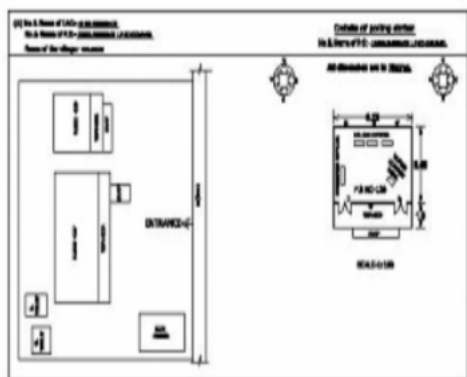

নিৰ্বাচক পঞ্জীয়ন বিষয়াৰ স্বাক্ষৰ

Nazri Naksha

Google Map View

Polling Station Building Front View

ভোটগ্ৰহন কেন্দ্ৰৰ সন্মুখৰ দৃশ্য

Cad View

Key MAP View

1 নাম : লখিমা বড়ো পিতাৰ নাম: দয়াল বড়ো ঘৰ নং : 00 বয়স : 23 লিঙ্গ : মহিলা	FRH0550228	ফটো উপলব্ধ	2 নাম : সংগীতা ডেকা বড়ো স্বামীৰ নাম: বিম্বো বড়ো ঘৰ নং : 00 বয়স : 23 লিঙ্গ : মহিলা	OZI0080713	ফটো উপলব্ধ	3 নাম : কনক বড়ো পিতাৰ নাম: কান্দুৰাম বড়ো ঘৰ নং : 1 বয়স : 64 লিঙ্গ : পুৰুষ	FRH1074562	ফটো উপলব্ধ
4 নাম : জাদৱী বালা বড়ো স্বামীৰ নাম: কনক চন্দ্ৰ বড়ো ঘৰ নং : 1 বয়স : 58 লিঙ্গ : মহিলা	FRH1074573	ফটো উপলব্ধ	5 নাম : উমেশ ৰাজবংশী পিতাৰ নাম: সিদ্ধিৰাম ৰাজবংশী ঘৰ নং : 1 বয়স : 52 লিঙ্গ : পুৰুষ	OZI0037226	ফটো উপলব্ধ	6 নাম : নিৰঞ্জন বড়ো পিতাৰ নাম: কনক বড়ো ঘৰ নং : 1 বয়স : 30 লিঙ্গ : পুৰুষ	FRH0477547	ফটো উপলব্ধ
7 নাম : নয়নমনি বড়ো পিতাৰ নাম: কনক বড়ো ঘৰ নং : 1 বয়স : 28 লিঙ্গ : মহিলা	FRH0482505	ফটো উপলব্ধ	8 নাম : জানন্তি বড়ো পিতাৰ নাম: চানিৰাম বড়ো ঘৰ নং : 2 বয়স : 54 লিঙ্গ : মহিলা	FRH1074631	ফটো উপলব্ধ	9 নাম : ৰমাকান্ত বড়ো পিতাৰ নাম: চানিৰাম বড়ো ঘৰ নং : 2 বয়স : 49 লিঙ্গ : পুৰুষ	FRH1074619	ফটো উপলব্ধ
10 নাম : সুনতি বড়ো স্বামীৰ নাম: ৰমাকান্ত বড়ো ঘৰ নং : 2 বয়স : 44 লিঙ্গ : মহিলা	FRH1074620	ফটো উপলব্ধ	11 নাম : ৰাজু বড়ো পিতাৰ নাম: মাথম বড়ো ঘৰ নং : 2 বয়স : 38 লিঙ্গ : পুৰুষ	FRH1074777	ফটো উপলব্ধ	12 নাম : ভৈৰৱী বড়ো স্বামীৰ নাম: সোনাৰাম বড়ো ঘৰ নং : 2 বয়স : 33 লিঙ্গ : মহিলা	FRH0247387	ফটো উপলব্ধ
13 নাম : ৰান বড়ো স্বামীৰ নাম: ৰাজু বড়ো ঘৰ নং : 2 বয়স : 33 লিঙ্গ : মহিলা	FRH0479634	ফটো উপলব্ধ	S2 14 নাম : গীতা বড়ো পিতাৰ নাম: সোণেশ্বৰ বড়ো ঘৰ নং : 2 বয়স : 29 লিঙ্গ : মহিলা	FRH1251883	ফটো উপলব্ধ	15 নাম : দেৱজিত বড়ো পিতাৰ নাম: ৰমাকান্ত বড়ো ঘৰ নং : 2 বয়স : 19 লিঙ্গ : পুৰুষ	OZI0029157	ফটো উপলব্ধ
16 নাম : হীৰামনি বড়ো পিতাৰ নাম: ৰমাকান্ত বড়ো ঘৰ নং : 2ক বয়স : 24 লিঙ্গ : মহিলা	FRH0577999	ফটো উপলব্ধ	S2 17 নাম : সুচিত্ৰা বড়ো পিতাৰ নাম: সোণেশ্বৰ বড়ো ঘৰ নং : 2খ বয়স : 28 লিঙ্গ : মহিলা	FRH0577924	ফটো উপলব্ধ	18 নাম : পূজা বড়ো পিতাৰ নাম: সোণেশ্বৰ বড়ো ঘৰ নং : 2খ বয়স : 23 লিঙ্গ : মহিলা	FRH0547570	ফটো উপলব্ধ
19 নাম : নোমল বড়ো পিতাৰ নাম: কান্দুৰাম বড়ো ঘৰ নং : 2গ বয়স : 52 লিঙ্গ : পুৰুষ	FRH1074686	ফটো উপলব্ধ	20 নাম : বাসন্তি বড়ো স্বামীৰ নাম: নোমল বড়ো ঘৰ নং : 2গ বয়স : 47 লিঙ্গ : মহিলা	FRH1074697	ফটো উপলব্ধ	21 নাম : গোলক চন্দ্ৰ বড়ো পিতাৰ নাম: সোনাৰাম বড়ো ঘৰ নং : 2ঘ বয়স : 47 লিঙ্গ : পুৰুষ	FRH1074711	ফটো উপলব্ধ
22 নাম : নমিতা বড়ো স্বামীৰ নাম: গোলক চন্দ্ৰ বড়ো ঘৰ নং : 2ঘ বয়স : 44 লিঙ্গ : মহিলা	FRH1074722	ফটো উপলব্ধ	23 নাম : ফুকন বড়ো পিতাৰ নাম: সোনাৰাম বড়ো ঘৰ নং : 2ঘ বয়স : 43 লিঙ্গ : পুৰুষ	FRH1074744	ফটো উপলব্ধ	24 নাম : বীৰাজ কুমাৰ বড়ো পিতাৰ নাম: সোনাৰাম বড়ো ঘৰ নং : 2ঘ বয়স : 42 লিঙ্গ : পুৰুষ	FRH1074733	ফটো উপলব্ধ
25 নাম : মঞ্জু বড়ো স্বামীৰ নাম: সোণেশ্বৰ বড়ো ঘৰ নং : 2খ বয়স : 42 লিঙ্গ : মহিলা	FRH1074675	ফটো উপলব্ধ	26 নাম : বিৰেন চন্দ্ৰ বড়ো পিতাৰ নাম: বাতুৰাম বড়ো ঘৰ নং : 3 বয়স : 47 লিঙ্গ : পুৰুষ	FRH1074788	ফটো উপলব্ধ	27 নাম : উষাৰাণী বড়ো স্বামীৰ নাম: বিৰেন চন্দ্ৰ বড়ো ঘৰ নং : 3 বয়স : 44 লিঙ্গ : মহিলা	FRH1074799	ফটো উপলব্ধ
28 নাম : জুনমণী বড়ো স্বামীৰ নাম: বিজু বড়ো ঘৰ নং : 3 বয়স : 32 লিঙ্গ : মহিলা	FRH0484782	ফটো উপলব্ধ	29 নাম : বিজু বড়ো পিতাৰ নাম: বিৰেন বড়ো ঘৰ নং : 3 বয়স : 29 লিঙ্গ : পুৰুষ	FRH2014371	ফটো উপলব্ধ	E 30 নাম : মালব্য বড়ো পিতাৰ নাম: বাতুৰাম বড়ো ঘৰ নং : 8 বয়স : 65 লিঙ্গ : পুৰুষ	FRH1074802	ফটো উপলব্ধ