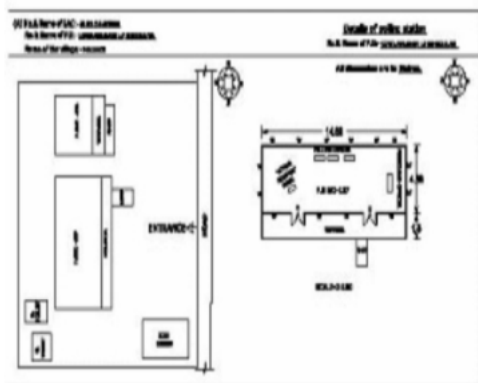

নিৰ্বাচক পঞ্জীয়ন বিষয়াৰ স্বাক্ষৰ

Nazri Naksha

Google Map View

Polling Station Building Front View

ভোটগ্ৰহন কেন্দ্ৰৰ সন্মুখৰ দৃশ্য

Cad View

Key MAP View

1 নাম : পূৰ্বী চুতিয়া দাস স্বামীৰ নাম : অজন্ত দাস ঘৰ নং : 0 বয়স : 33 লিঙ্গ : মহিলা	FRH1757202 ফটো উপলব্ধ	2 নাম : চক্ৰধৰ ৰাজবংশী পিতাৰ নাম : যুগল চন্দ্ৰ দাস ঘৰ নং : 00 বয়স : 27 লিঙ্গ : পুৰুষ	FRH0536367 ফটো উপলব্ধ	3 নাম : দিগন্ত ৰাভা পিতাৰ নাম : চিৰো ৰাভা ঘৰ নং : 0 বয়স : 21 লিঙ্গ : পুৰুষ	OZI0077875 ফটো উপলব্ধ
4 নাম : নিপ কুমাৰ কলিতা পিতাৰ নাম : দিলিপ কলিতা ঘৰ নং : 6 বয়স : 25 লিঙ্গ : পুৰুষ	FRH0353805 ফটো উপলব্ধ	# 5 নাম : জিষ্টিমণি দাস পিতাৰ নাম : মুহীন দাস ঘৰ নং : 20 বয়স : 21 লিঙ্গ : মহিলা	FRH5749452 ফটো উপলব্ধ	R 6 নাম : বিশাল ৰাভা পিতাৰ নাম : বৰিন ৰাভা ঘৰ নং : 12 বয়স : 23 লিঙ্গ : পুৰুষ	FRH5769377 ফটো উপলব্ধ
7 নাম : লভিতা কলিতা স্বামীৰ নাম : কপিল কলিতা ঘৰ নং : 16 বয়স : 31 লিঙ্গ : মহিলা	FRH0349852 ফটো উপলব্ধ	8 নাম : দুৰ্গমণি দাস পিতাৰ নাম : বৰিন দাস ঘৰ নং : 16 বয়স : 21 লিঙ্গ : মহিলা	FRH5749510 ফটো উপলব্ধ	9 নাম : মৃগাল বড়ো পিতাৰ নাম : শৈলেন্দ্ৰ বড়ো ঘৰ নং : 28 বয়স : 36 লিঙ্গ : পুৰুষ	FRH0230433 ফটো উপলব্ধ
10 নাম : প্ৰিয়ংকা বড়ো স্বামীৰ নাম : মৃনাল বড়ো ঘৰ নং : 28 বয়স : 30 লিঙ্গ : মহিলা	FRH0230664 ফটো উপলব্ধ	11 নাম : জোন দাস পিতাৰ নাম : ৰঞ্জিত দাস ঘৰ নং : 26 বয়স : 22 লিঙ্গ : পুৰুষ	FRH5777909 ফটো উপলব্ধ	12 নাম : দিগন্ত ৰাভা পিতাৰ নাম : প্ৰদীপ ৰাভা ঘৰ নং : 27 বয়স : 28 লিঙ্গ : পুৰুষ	FRH0440552 ফটো উপলব্ধ
13 নাম : অঞ্জনা খাখলাৰী পিতাৰ নাম : খগেন খাখলাৰী ঘৰ নং : 28 ক বয়স : 25 লিঙ্গ : মহিলা	FRH0354720 ফটো উপলব্ধ	S 14 নাম : সূচিমা ৰাভা স্বামীৰ নাম : বিক্ৰম ৰাভা ঘৰ নং : 32 ক বয়স : 23 লিঙ্গ : মহিলা	OZI0118307 ফটো উপলব্ধ	15 নাম : বিউটি দাস পিতাৰ নাম : টংকেশ্বৰ দাস ঘৰ নং : 36 বয়স : 25 লিঙ্গ : মহিলা	FRH0349894 ফটো উপলব্ধ
16 নাম : বিপুল দাস পিতাৰ নাম : ধনেশ্বৰ ঘৰ নং : 8৫ বয়স : 47 লিঙ্গ : পুৰুষ	FRH1195897 ফটো উপলব্ধ	17 নাম : ডালিমী দাস স্বামীৰ নাম : বিপুল দাস ঘৰ নং : 8৫ বয়স : 39 লিঙ্গ : মহিলা	FRH1195900 ফটো উপলব্ধ	18 নাম : নাটীছা দাস পিতাৰ নাম : বিপুল দাস ঘৰ নং : 45 বয়স : 22 লিঙ্গ : মহিলা	FRH1443373 ফটো উপলব্ধ
19 নাম : দিপু দাস পিতাৰ নাম : বিপুল দাস ঘৰ নং : 45 বয়স : 20 লিঙ্গ : পুৰুষ	OZI0047555 ফটো উপলব্ধ	20 নাম : ৰেখা দাস স্বামীৰ নাম : দীপক দাস ঘৰ নং : 56 বয়স : 35 লিঙ্গ : মহিলা	OZI0121566 ফটো উপলব্ধ	21 নাম : ফুকন বড়ো পিতাৰ নাম : শিশু বড়ো ঘৰ নং : 72 বয়স : 46 লিঙ্গ : পুৰুষ	FRH1733377 ফটো উপলব্ধ
22 নাম : বৰ্ণালী ৰাভা স্বামীৰ নাম : ৰাহুল দাস ঘৰ নং : 100 বয়স : 26 লিঙ্গ : মহিলা	OZI0119487 ফটো উপলব্ধ	23 নাম : সুবৰ্ণ দাস মাতৃৰ নাম : পদুমী দাস ঘৰ নং : 106 বয়স : 27 লিঙ্গ : পুৰুষ	FRH0372557 ফটো উপলব্ধ	24 নাম : ভায়োলিনা বড়ো পিতাৰ নাম : লাচিত বড়ো ঘৰ নং : 112 বয়স : 25 লিঙ্গ : মহিলা	FRH0372540 ফটো উপলব্ধ
25 নাম : লুকুমণি দাস পিতাৰ নাম : শংকৰ দাস ঘৰ নং : 112 বয়স : 21 লিঙ্গ : মহিলা	FRH5775226 ফটো উপলব্ধ	26 নাম : পল্লৱী দাস স্বামীৰ নাম : লাচিত বড়ো ঘৰ নং : 112 কাৰকাপাৰী বয়স : 49 লিঙ্গ : মহিলা	FRH5775143 ফটো উপলব্ধ	27 নাম : তৃষ্ণা মণি দাস পিতাৰ নাম : অজিত কুমাৰ দাস ঘৰ নং : 116 বয়স : 23 লিঙ্গ : মহিলা	FRH5775259 ফটো উপলব্ধ
R 28 নাম : পূৰ্বী চুতিয়া দাস স্বামীৰ নাম : অজন্ত দাস ঘৰ নং : 118 বয়স : 34 লিঙ্গ : মহিলা	FRH5775135 ফটো উপলব্ধ	29 নাম : সোনমনি বৰুৱা স্বামীৰ নাম : দিগন্ত ৰাভা ঘৰ নং : 121 বয়স : 20 লিঙ্গ : মহিলা	OZI0058057 ফটো উপলব্ধ	30 নাম : সোনেশ্বৰ ৰাভা পিতাৰ নাম : উপেন ৰাভা ঘৰ নং : 128 বয়স : 29 লিঙ্গ : পুৰুষ	FRH0353607 ফটো উপলব্ধ