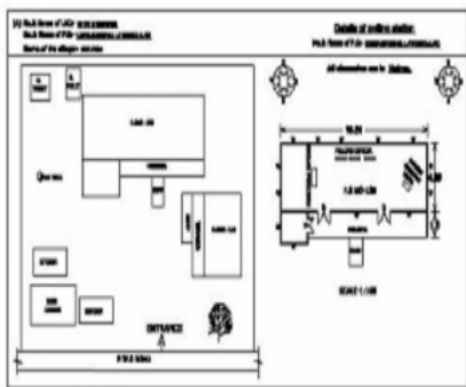

নিৰ্বাচক পঞ্জীয়ন বিষয়াৰ স্বাক্ষৰ

Nazri Naksha

Google Map View

Polling Station Building Front View

ভোটগ্ৰহন কেন্দ্ৰৰ সন্মুখৰ দৃশ্য

Cad View

Key MAP View

S 1 FRH1763754  
নাম : পিকমনি বড়ো  
স্বামীৰ নাম : প্রঞ্জিত বড়ো  
ঘৰ নং : 00  
বয়স : 22 লিঙ্গ : মহিলা  
ফটো উপলব্ধ