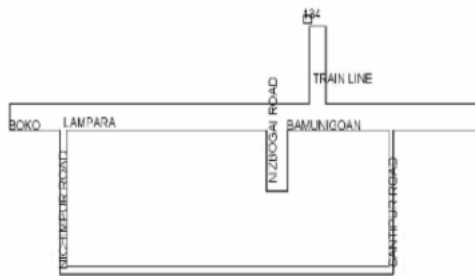

Nazri Naksha