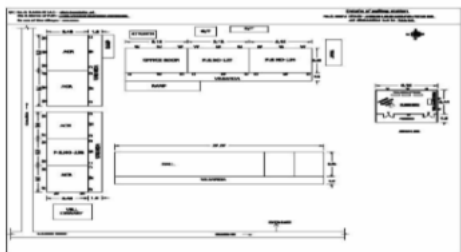

নিৰ্বাচক পঞ্জীয়ন বিষয়াৰ স্বাক্ষৰ

Nazri Naksha

Google Map View

Polling Station Building Front View

ভোটগ্রহন কেন্দ্ৰৰ সন্মুখৰ দৃশ্য

Cad View

Key MAP View

1 নাম : জয়ন্ত দাস পিতাৰ নাম: জাদব চন্দ্ৰ দাস ঘৰ নং : 00 বয়স : 44 লিঙ্গ : পুৰুষ	MRF2145564 ফটো উপলব্ধ	2 নাম : কবিতা দাস স্বামীৰ নাম: জিন্দু দাস ঘৰ নং : 0 বয়স : 34 লিঙ্গ : মহিলা	FRH1763663 ফটো উপলব্ধ	3 নাম : নিলাক্ষী কলিতা পিতাৰ নাম: ধীৰাজ কুমাৰ কলিতা ঘৰ নং : 00 বয়স : 20 লিঙ্গ : মহিলা	OZI0078972 ফটো উপলব্ধ
4 নাম : সাগৰ দাস পিতাৰ নাম: জিতেন দাস ঘৰ নং : 0 বয়স : 20 লিঙ্গ : পুৰুষ	OZI0115105 ফটো উপলব্ধ	5 নাম : হেমে তালুকদাৰ স্বামীৰ নাম: মনমোহন তালুকদাৰ ঘৰ নং : 1 বয়স : 84 লিঙ্গ : মহিলা	FRH1154569 ফটো উপলব্ধ	6 নাম : অশ্বিনী কুমাৰ তালুকদাৰ পিতাৰ নাম: মনমোহন তালুকদাৰ ঘৰ নং : 1 বয়স : 59 লিঙ্গ : পুৰুষ	FRH1154570 ফটো উপলব্ধ
7 নাম : শুবনী তালুকদাৰ স্বামীৰ নাম: অশ্বিনী তালুকদাৰ ঘৰ নং : 1 বয়স : 53 লিঙ্গ : মহিলা	FRH1154581 ফটো উপলব্ধ	8 নাম : অবনী তালুকদাৰ পিতাৰ নাম: অশ্বিনী কুমাৰ তালুকদাৰ ঘৰ নং : 1 বয়স : 38 লিঙ্গ : পুৰুষ	FRH1154605 ফটো উপলব্ধ	9 নাম : দেবজিত তালুকদাৰ পিতাৰ নাম: অশ্বিনী তালুকদাৰ ঘৰ নং : 1 বয়স : 37 লিঙ্গ : পুৰুষ	FRH1154616 ফটো উপলব্ধ
10 নাম : দেবজিত তালুকদাৰ পিতাৰ নাম: অশ্বিনী তালুকদাৰ ঘৰ নং : 1 বয়স : 36 লিঙ্গ : পুৰুষ	FRH0581926 ফটো উপলব্ধ	11 নাম : ভনীতা তালুকদাৰ পিতাৰ নাম: অশ্বিনী তালুকদাৰ ঘৰ নং : 1 বয়স : 33 লিঙ্গ : মহিলা	FRH1154627 ফটো উপলব্ধ	12 নাম : তুলিকা তালুকদাৰ স্বামীৰ নাম: অবনী তালুকদাৰ ঘৰ নং : 1 বয়স : 26 লিঙ্গ : মহিলা	FRH0454157 ফটো উপলব্ধ
13 নাম : জগত চন্দ্ৰ শৰ্মা পিতাৰ নাম: খৰ্গেশ্বৰ শৰ্মা ঘৰ নং : 2 বয়স : 91 লিঙ্গ : পুৰুষ	FRH1154649 ফটো উপলব্ধ	14 নাম : চন্দ্ৰকান্ত শৰ্মা পিতাৰ নাম: জগত চন্দ্ৰ শৰ্মা ঘৰ নং : 2 বয়স : 52 লিঙ্গ : পুৰুষ	FRH1154650 ফটো উপলব্ধ	15 নাম : প্ৰতিভা শৰ্মা স্বামীৰ নাম: চন্দ্ৰকান্ত শৰ্মা ঘৰ নং : 2 বয়স : 49 লিঙ্গ : মহিলা	FRH1154638 ফটো উপলব্ধ
16 নাম : উপেন চন্দ্ৰ শৰ্মা পিতাৰ নাম: জগত চন্দ্ৰ শৰ্মা ঘৰ নং : 2 বয়স : 46 লিঙ্গ : পুৰুষ	FRH1154661 ফটো উপলব্ধ	17 নাম : মনিকা ৰাজবংশী স্বামীৰ নাম: দিলিপ ৰাজবংশী ঘৰ নং : 2 বয়স : 35 লিঙ্গ : মহিলা	FRH0247296 ফটো উপলব্ধ	18 নাম : জ্যোৎস্না দেবী স্বামীৰ নাম: উপেন চন্দ্ৰ শৰ্মা ঘৰ নং : 2 বয়স : 33 লিঙ্গ : মহিলা	FRH0377879 ফটো উপলব্ধ
19 নাম : ভনীতা ৰাজবংশী স্বামীৰ নাম: প্ৰদীপ ৰাজবংশী ঘৰ নং : 2 বয়স : 31 লিঙ্গ : মহিলা	FRH0566687 ফটো উপলব্ধ	20 নাম : মধুসূতা শৰ্মা পিতাৰ নাম: চন্দ্ৰ কান্ত শৰ্মা ঘৰ নং : 2 বয়স : 20 লিঙ্গ : মহিলা	OZI0036103 ফটো উপলব্ধ	21 নাম : অনন্ত ৰাম কলিতা পিতাৰ নাম: কালিৰাম কলিতা ঘৰ নং : 0 বয়স : 67 লিঙ্গ : পুৰুষ	FRH1154683 ফটো উপলব্ধ
22 নাম : মোহন কলিতা পিতাৰ নাম: কালিৰাম কলিতা ঘৰ নং : 0 বয়স : 64 লিঙ্গ : পুৰুষ	FRH1154707 ফটো উপলব্ধ	23 নাম : দিষ্টী ৰাণী কলিতা স্বামীৰ নাম: অনন্ত কলিতা ঘৰ নং : 0 বয়স : 59 লিঙ্গ : মহিলা	FRH1154694 ফটো উপলব্ধ	24 নাম : সঞ্জীৱ কলিতা পিতাৰ নাম: অনন্ত কলিতা ঘৰ নং : 0 বয়স : 44 লিঙ্গ : পুৰুষ	FRH1154718 ফটো উপলব্ধ
25 নাম : দিগন্ত কলিতা পিতাৰ নাম: অনন্ত কলিতা ঘৰ নং : 0 বয়স : 42 লিঙ্গ : পুৰুষ	FRH1154729 ফটো উপলব্ধ	26 নাম : কমল নয়ন কলিতা পিতাৰ নাম: অনন্ত কলিতা ঘৰ নং : 0 বয়স : 41 লিঙ্গ : পুৰুষ	FRH1154730 ফটো উপলব্ধ	27 নাম : মনোজ দাস পিতাৰ নাম: বিপিন দাস ঘৰ নং : 0 বয়স : 35 লিঙ্গ : পুৰুষ	FRH1154752 ফটো উপলব্ধ
28 নাম : যোগেশ্বৰ বড়ো পিতাৰ নাম: বংশী বড়ো ঘৰ নং : 8 বয়স : 64 লিঙ্গ : পুৰুষ	FRH1154763 ফটো উপলব্ধ	29 নাম : পুষ্পলতা বড়ো স্বামীৰ নাম: যোগেশ্বৰ বড়ো ঘৰ নং : 8 বয়স : 59 লিঙ্গ : মহিলা	FRH1154785 ফটো উপলব্ধ	30 নাম : পক্ষেশ্বৰ বড়ো পিতাৰ নাম: যোগেশ্বৰ বড়ো ঘৰ নং : 8 বয়স : 43 লিঙ্গ : পুৰুষ	FRH1154796 ফটো উপলব্ধ