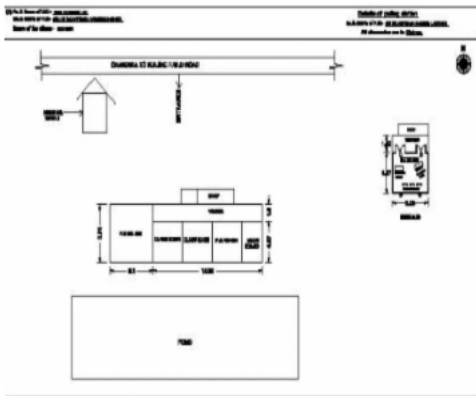

Nazri Naksha

Google Map View

Polling Station Building Front View

ভোটগ্ৰহন কেন্দ্ৰৰ সন্মুখৰ দৃশ্য

Cad View

Key MAP View