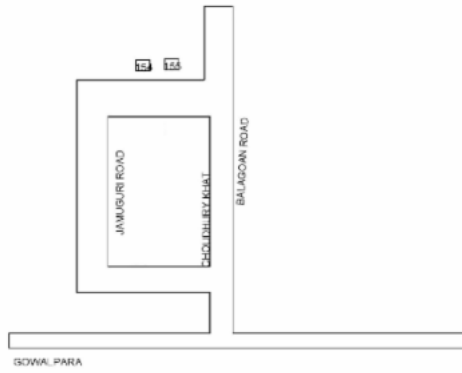

Nazri Naksha