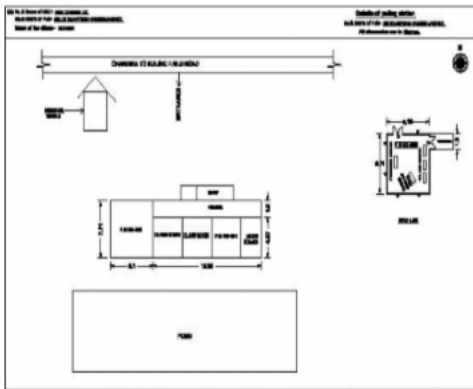

নিৰ্বাচক পঞ্জীয়ন বিষয়াৰ স্বাক্ষৰ

Nazri Naksha

Google Map View

Polling Station Building Front View

ভোটগ্ৰহন কেন্দ্ৰৰ সন্মুখৰ দৃশ্য

Cad View

Key MAP View

1 নাম : সৰমালা দাস স্বামীৰ নাম : সুকুৰাম দাস ঘৰ নং : 1 বয়স : 84 লিঙ্গ : মহিলা	FRH1324578 ফটো উপলব্ধ	2 নাম : সুনতি দাস স্বামীৰ নাম : সুকুৰাম দাস ঘৰ নং : 1 বয়স : 81 লিঙ্গ : মহিলা	FRH1324589 ফটো উপলব্ধ	3 নাম : হৰিপ্রসাদ দাস পিতাৰ নাম : সুকুৰাম দাস ঘৰ নং : 1 বয়স : 67 লিঙ্গ : পুৰুষ	FRH1324590 ফটো উপলব্ধ
4 নাম : যদ দাস পিতাৰ নাম : সুকুৰাম দাস ঘৰ নং : 1 বয়স : 62 লিঙ্গ : পুৰুষ	FRH1324603 ফটো উপলব্ধ	5 নাম : জোন দাস স্বামীৰ নাম : হৰিপ্রসাদ দাস ঘৰ নং : 1 বয়স : 49 লিঙ্গ : মহিলা	FRH1324647 ফটো উপলব্ধ	6 নাম : হিতেশ দাস পিতাৰ নাম : সুকুৰাম দাস ঘৰ নং : 1 বয়স : 46 লিঙ্গ : পুৰুষ	FRH1324614 ফটো উপলব্ধ
7 নাম : শ্ৰীমন্ত দাস পিতাৰ নাম : সুকুৰাম দাস ঘৰ নং : 1 বয়স : 42 লিঙ্গ : পুৰুষ	FRH1324625 ফটো উপলব্ধ	8 নাম : কনকলতা দাস স্বামীৰ নাম : হিতেশ দাস ঘৰ নং : 1 বয়স : 38 লিঙ্গ : মহিলা	FRH1235084 ফটো উপলব্ধ	9 নাম : বিনীতা দাস স্বামীৰ নাম : যদুৰান দাস ঘৰ নং : 1 বয়স : 37 লিঙ্গ : মহিলা	FRH0000455 ফটো উপলব্ধ
10 নাম : সীমান্ত দাস পিতাৰ নাম : সুকুৰাম দাস ঘৰ নং : 1 বয়স : 37 লিঙ্গ : পুৰুষ	FRH1324636 ফটো উপলব্ধ	11 নাম : নিৰ্মালী হাজৰিকা স্বামীৰ নাম : সীমান্ত দাস ঘৰ নং : 01 বয়স : 34 লিঙ্গ : মহিলা	OZI0105882 ফটো উপলব্ধ	12 নাম : নয়ন মনি দাস স্বামীৰ নাম : শ্ৰীমন্ত দাস ঘৰ নং : 1 বয়স : 34 লিঙ্গ : মহিলা	FRH0000646 ফটো উপলব্ধ
13 নাম : ধৰিত্ৰী দাস পিতাৰ নাম : হৰি প্রসাদ দাস ঘৰ নং : 1 বয়স : 25 লিঙ্গ : মহিলা	OZI0135582 ফটো উপলব্ধ	14 নাম : পখিলা দাস স্বামীৰ নাম : মহিন দাস ঘৰ নং : 2 বয়স : 59 লিঙ্গ : মহিলা	FRH1324658 ফটো উপলব্ধ	15 নাম : জগদীশ দাস পিতাৰ নাম : মহিন দাস ঘৰ নং : 2 বয়স : 57 লিঙ্গ : পুৰুষ	FRH1324669 ফটো উপলব্ধ
16 নাম : জন দাস স্বামীৰ নাম : জগদীশ দাস ঘৰ নং : 2 বয়স : 49 লিঙ্গ : মহিলা	FRH1324670 ফটো উপলব্ধ	17 নাম : বিমলা দাস পিতাৰ নাম : মহিন দাস ঘৰ নং : 2 বয়স : 41 লিঙ্গ : পুৰুষ	FRH1324681 ফটো উপলব্ধ	18 নাম : ধনজিত দাস পিতাৰ নাম : জগদীশ দাস ঘৰ নং : 2 বয়স : 32 লিঙ্গ : পুৰুষ	FRH0062729 ফটো উপলব্ধ
S 19 নাম : জৰি দাস পিতাৰ নাম : জগদীশ দাস ঘৰ নং : 2 বয়স : 27 লিঙ্গ : মহিলা	FRH0063206 ফটো উপলব্ধ	20 নাম : দেৱজিৎ দাস পিতাৰ নাম : জগদীশ ঘৰ নং : 2 বয়স : 26 লিঙ্গ : পুৰুষ	FRH1464395 ফটো উপলব্ধ	21 নাম : বিকাশ দাস পিতাৰ নাম : খগেন দাস ঘৰ নং : 02 বয়স : 23 লিঙ্গ : পুৰুষ	FRH1231224 ফটো উপলব্ধ
22 নাম : ভাৰতী দাস স্বামীৰ নাম : গহিন দাস ঘৰ নং : 0 বয়স : 74 লিঙ্গ : মহিলা	FRH1324705 ফটো উপলব্ধ	23 নাম : যতীন চন্দ্ৰ দাস পিতাৰ নাম : গহিন দাস ঘৰ নং : 0 বয়স : 56 লিঙ্গ : পুৰুষ	FRH1324716 ফটো উপলব্ধ	24 নাম : বিচিত্ৰা দাস স্বামীৰ নাম : যতীন দাস ঘৰ নং : 0 বয়স : 49 লিঙ্গ : মহিলা	FRH1324738 ফটো উপলব্ধ
25 নাম : ৰজনী দাস পিতাৰ নাম : গহিন দাস ঘৰ নং : 0 বয়স : 46 লিঙ্গ : পুৰুষ	FRH1324727 ফটো উপলব্ধ	26 নাম : কামিনী দাস স্বামীৰ নাম : ৰজনী দাস ঘৰ নং : 0 বয়স : 36 লিঙ্গ : মহিলা	FRH1328069 ফটো উপলব্ধ	27 নাম : দীপাঞ্জলী দাস পিতাৰ নাম : যতীন চন্দ্ৰ দাস ঘৰ নং : 0 বয়স : 27 লিঙ্গ : মহিলা	FRH0255430 ফটো উপলব্ধ
28 নাম : মুকুল দাস দাস পিতাৰ নাম : যতীন চন্দ্ৰ দাস দাস ঘৰ নং : 0 বয়স : 27 লিঙ্গ : পুৰুষ	FRH5783295 ফটো উপলব্ধ	29 নাম : পবিত্ৰ দাস পিতাৰ নাম : খগেন দাস ঘৰ নং : 3 বয়স : 20 লিঙ্গ : পুৰুষ	OZI0049551 ফটো উপলব্ধ	E 30 নাম : পুলেন দাস পিতাৰ নাম : গহিন দাস ঘৰ নং : 8 বয়স : 44 লিঙ্গ : পুৰুষ	FRH1324761 ফটো উপলব্ধ