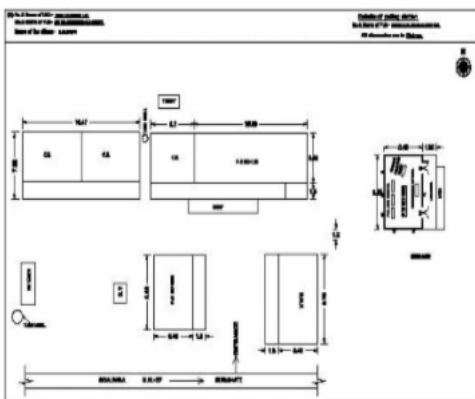

নিৰ্বাচক পঞ্জীয়ন বিষয়াৰ স্বাক্ষৰ

Nazri Naksha

Google Map View

Polling Station Building Front View

ভোটগ্ৰহন কেন্দ্ৰৰ সন্মুখৰ দৃশ্য

Cad View

Key MAP View

1 নাম : দীপক ৰাজবংশী পিতাৰ নাম: প্ৰফুল্ল ৰাজবংশী ঘৰ নং : 00 বয়স : 42 লিঙ্গ : পুৰুষ	FRH1304672 ফটো উপলব্ধ	2 নাম : নবনিতা দাস পিতাৰ নাম: প্ৰভাত চন্দ্ৰ দাস ঘৰ নং : 0 বয়স : 25 লিঙ্গ : মহিলা	FRH0522649 ফটো উপলব্ধ	3 নাম : প্ৰবীন ৰাজবংশী পিতাৰ নাম: বসন্ত ৰাজবংশী ঘৰ নং : 1 বয়স : 63 লিঙ্গ : পুৰুষ	FRH1304581 ফটো উপলব্ধ
4 নাম : দময়ন্তী ৰাজবংশী স্বামীৰ নাম: প্ৰবীন ৰাজবংশী ঘৰ নং : 1 বয়স : 48 লিঙ্গ : মহিলা	FRH1304592 ফটো উপলব্ধ	5 নাম : গীতমনি কলিতা স্বামীৰ নাম: বলেন কলিতা ঘৰ নং : 01 বয়স : 35 লিঙ্গ : মহিলা	OZI0095745 ফটো উপলব্ধ	6 নাম : বিনোদ ৰাজবংশী পিতাৰ নাম: প্ৰবীন ৰাজবংশী ঘৰ নং : 1 বয়স : 32 লিঙ্গ : পুৰুষ	FRH0000927 ফটো উপলব্ধ
7 নাম : পিংকী ৰাজবংশী স্বামীৰ নাম: ৰবিন ৰাজবংশী ঘৰ নং : 1 বয়স : 23 লিঙ্গ : মহিলা	FRH0553784 ফটো উপলব্ধ	8 নাম : ৰিতা ৰাজবংশী স্বামীৰ নাম: কলিমন ৰাজবংশী ঘৰ নং : 2 বয়স : 34 লিঙ্গ : মহিলা	FRH0193896 ফটো উপলব্ধ	9 নাম : অৰবিন্দ ৰাজবংশী পিতাৰ নাম: অনন্ত ৰাজবংশী ঘৰ নং : 9 বয়স : 60 লিঙ্গ : পুৰুষ	FRH1304627 ফটো উপলব্ধ
10 নাম : বিমল ৰাজবংশী পিতাৰ নাম: অনন্ত ৰাজবংশী ঘৰ নং : 9 বয়স : 51 লিঙ্গ : পুৰুষ	FRH1304661 ফটো উপলব্ধ	11 নাম : ননী ৰাজবংশী স্বামীৰ নাম: অৰবিন্দ ৰাজবংশী ঘৰ নং : 9 বয়স : 50 লিঙ্গ : মহিলা	FRH1304638 ফটো উপলব্ধ	12 নাম : প্ৰমোদা ৰাজবংশী স্বামীৰ নাম: প্ৰফুল্ল ৰাজবংশী ঘৰ নং : 9 বয়স : 49 লিঙ্গ : মহিলা	FRH1304650 ফটো উপলব্ধ
13 নাম : গীতা ঠাকুৰীয়া ৰাজবংশী স্বামীৰ নাম: বিমল ৰাজবংশী ঘৰ নং : 3 বয়স : 48 লিঙ্গ : মহিলা	OZI0029058 ফটো উপলব্ধ	14 নাম : চন্দন ৰাজবংশী পিতাৰ নাম: অৰবিন্দ ৰাজবংশী ঘৰ নং : 9 বয়স : 27 লিঙ্গ : পুৰুষ	FRH0254300 ফটো উপলব্ধ	15 নাম : খনিদ্ৰ ৰাজবংশী পিতাৰ নাম: প্ৰফুল্ল ৰাজবংশী ঘৰ নং : 3 বয়স : 26 লিঙ্গ : পুৰুষ	OZI0064501 ফটো উপলব্ধ
16 নাম : ৰমী ৰাজবংশী পিতাৰ নাম: অৰবিন্দ ৰাজবংশী ঘৰ নং : 3 বয়স : 25 লিঙ্গ : মহিলা	OZI0003673 ফটো উপলব্ধ	17 নাম : প্ৰভাত ৰাজবংশী পিতাৰ নাম: উত্তম ৰাজবংশী ঘৰ নং : 8 বয়স : 56 লিঙ্গ : পুৰুষ	FRH1304694 ফটো উপলব্ধ	18 নাম : শৰত ৰাজবংশী পিতাৰ নাম: উত্তম ৰাজবংশী ঘৰ নং : 8 বয়স : 52 লিঙ্গ : পুৰুষ	FRH1311791 ফটো উপলব্ধ
19 নাম : কবিতা ৰাজবংশী স্বামীৰ নাম: প্ৰভাত ৰাজবংশী ঘৰ নং : 8 বয়স : 44 লিঙ্গ : মহিলা	FRH1304707 ফটো উপলব্ধ	20 নাম : লতিকা ৰাজবংশী স্বামীৰ নাম: শৰত ৰাজবংশী ঘৰ নং : 8 বয়স : 37 লিঙ্গ : মহিলা	FRH1312169 ফটো উপলব্ধ	21 নাম : উদ্ধব ৰাজবংশী পিতাৰ নাম: প্ৰভাত ৰাজবংশী ঘৰ নং : 4 বয়স : 21 লিঙ্গ : পুৰুষ	OZI0002170 ফটো উপলব্ধ
22 নাম : হৰকান্ত ৰাজবংশী পিতাৰ নাম: ঘাচিৰাম ৰাজবংশী ঘৰ নং : 5 বয়স : 75 লিঙ্গ : পুৰুষ	FRH1304729 ফটো উপলব্ধ	23 নাম : অমিলা ৰাজবংশী স্বামীৰ নাম: হৰকান্ত ৰাজবংশী ঘৰ নং : 5 বয়স : 64 লিঙ্গ : মহিলা	FRH1304730 ফটো উপলব্ধ	24 নাম : দেৱজিৎ ৰাজবংশী পিতাৰ নাম: হৰকান্ত ৰাজবংশী ঘৰ নং : 5 বয়স : 41 লিঙ্গ : পুৰুষ	FRH1312307 ফটো উপলব্ধ
25 নাম : ৰীণা ৰাজবংশী স্বামীৰ নাম: দেৱজিৎ ৰাজবংশী ঘৰ নং : 5 বয়স : 28 লিঙ্গ : মহিলা	FRH0467225 ফটো উপলব্ধ	26 নাম : বৃন্দা ৰাজবংশী স্বামীৰ নাম: তাৰিণী ৰাজবংশী ঘৰ নং : 6 বয়স : 74 লিঙ্গ : মহিলা	FRH1304752 ফটো উপলব্ধ	27 নাম : নবকুমাৰ ৰাজবংশী পিতাৰ নাম: তাৰিণী ৰাজবংশী ঘৰ নং : 6 বয়স : 56 লিঙ্গ : পুৰুষ	FRH1304763 ফটো উপলব্ধ
28 নাম : অনিমা ৰাজবংশী দেৱী মাতৃৰ নাম: বৃন্দা ৰাজবংশী ঘৰ নং : 6 বয়স : 49 লিঙ্গ : মহিলা	FRH0253484 ফটো উপলব্ধ	29 নাম : পদমী ৰাজবংশী স্বামীৰ নাম: নবকুমাৰ ৰাজবংশী ঘৰ নং : 6 বয়স : 43 লিঙ্গ : মহিলা	FRH0253294 ফটো উপলব্ধ	30 নাম : মনি ৰাজবংশী স্বামীৰ নাম: পৰেশ ৰাজবংশী ঘৰ নং : 6 বয়স : 39 লিঙ্গ : মহিলা	FRH1304774 ফটো উপলব্ধ