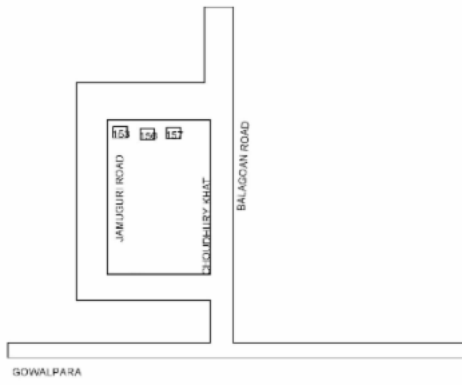

Nazri Naksha