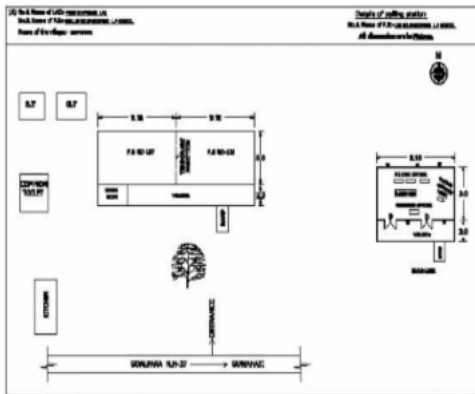

নিৰ্বাচক পঞ্জীয়ন বিষয়াৰ স্বাক্ষৰ

Nazri Naksha

Google Map View

Polling Station Building Front View

ভোটগ্ৰহন কেন্দ্ৰৰ সন্মুখৰ দৃশ্য

Cad View

Key MAP View

1 নাম : কিশোৰ দাস পিতাৰ নাম: মনেশ্বৰ দাস ঘৰ নং : 00 বয়স : 27 লিঙ্গ : পুৰুষ	FRH5766910 ফটো উপলব্ধ	2 নাম : দিপিকা দাস পিতাৰ নাম: নৰেশ্বৰ দাস ঘৰ নং : 00 বয়স : 22 লিঙ্গ : মহিলা	FRH5767900 ফটো উপলব্ধ	3 নাম : বিংকমনি ঠাকুৰীয়া পিতাৰ নাম: দিগন্ত ঠাকুৰীয়া ঘৰ নং : 00 বয়স : 21 লিঙ্গ : পুৰুষ	FRH5766282 ফটো উপলব্ধ
4 নাম : ৰেবতী কলিতা স্বামীৰ নাম: পৰশুৰাম কলিতা ঘৰ নং : 1 বয়স : 76 লিঙ্গ : মহিলা	FRH1340585 ফটো উপলব্ধ	5 নাম : ৰবীন্দ্র নাথ কলিতা পিতাৰ নাম: পৰশুৰাম কলিতা ঘৰ নং : 1 বয়স : 59 লিঙ্গ : পুৰুষ	FRH1340563 ফটো উপলব্ধ	6 নাম : অনিল কলিতা পিতাৰ নাম: পৰশুৰাম কলিতা ঘৰ নং : 1 বয়স : 52 লিঙ্গ : পুৰুষ	FRH1340541 ফটো উপলব্ধ
7 নাম : মীৰা কলিতা স্বামীৰ নাম: অনিল কলিতা ঘৰ নং : 1 বয়স : 46 লিঙ্গ : মহিলা	FRH1340552 ফটো উপলব্ধ	8 নাম : বৃণু কলিতা পিতাৰ নাম: পৰশুৰাম কলিতা ঘৰ নং : 1 বয়স : 41 লিঙ্গ : মহিলা	FRH1340596 ফটো উপলব্ধ	9 নাম : পুষ্প কলিতা পিতাৰ নাম: পৰশুৰাম কলিতা ঘৰ নং : 1 বয়স : 38 লিঙ্গ : পুৰুষ	FRH1340574 ফটো উপলব্ধ
10 নাম : সোনালী কলিতা স্বামীৰ নাম: ৰবীন্দ্র নাথ কলিতা ঘৰ নং : 1 বয়স : 38 লিঙ্গ : মহিলা	FRH0473983 ফটো উপলব্ধ	11 নাম : প্ৰেৰোণা ৰাভা পিতাৰ নাম: সুৰথ ৰাভা ঘৰ নং : 2 বয়স : 24 লিঙ্গ : মহিলা	FRH0563866 ফটো উপলব্ধ	12 নাম : নেপাল ৰাভা পিতাৰ নাম: অহিত ৰাভা ঘৰ নং : 8 বয়স : 66 লিঙ্গ : পুৰুষ	FRH1340609 ফটো উপলব্ধ
13 নাম : সত্যনাথ বড়ো পিতাৰ নাম: নাৰায়ণ বড়ো ঘৰ নং : 8 বয়স : 33 লিঙ্গ : পুৰুষ	FRH0119818 ফটো উপলব্ধ	14 নাম : পবিত্ৰ বড়ো পিতাৰ নাম: নাৰায়ণ বড়ো ঘৰ নং : 8 বয়স : 32 লিঙ্গ : পুৰুষ	FRH0120196 ফটো উপলব্ধ	15 নাম : সুনিতা বড়ো স্বামীৰ নাম: জয়কুমাৰ বড়ো ঘৰ নং : 8 বয়স : 31 লিঙ্গ : মহিলা	FRH0119966 ফটো উপলব্ধ
16 নাম : বিশ্বজিত বড়ো পিতাৰ নাম: ফুলকন বড়ো ঘৰ নং : 8 বয়স : 27 লিঙ্গ : পুৰুষ	FRH0120816 ফটো উপলব্ধ	17 নাম : নবনীতা ৰাভা স্বামীৰ নাম: শিৱ ৰাভা ঘৰ নং : 7 বয়স : 32 লিঙ্গ : মহিলা	FRH0603332 ফটো উপলব্ধ	18 নাম : ৰিতুমণি দাস স্বামীৰ নাম: ৰিতুমণি দাস ঘৰ নং : 7 বয়স : 30 লিঙ্গ : মহিলা	FRH1251370 ফটো উপলব্ধ
19 নাম : শিৱ ৰাভা পিতাৰ নাম: হিৰেণ ৰাভা ঘৰ নং : 9 বয়স : 28 লিঙ্গ : পুৰুষ	FRH0163519 ফটো উপলব্ধ	20 নাম : কণিকা ৰাভা পিতাৰ নাম: বিটেশ ৰাভা ঘৰ নং : 07 বয়স : 21 লিঙ্গ : মহিলা	OZI0027409 ফটো উপলব্ধ	21 নাম : সাধিৰাম ৰাভা পিতাৰ নাম: নেপাল ৰাভা ঘৰ নং : ৮ বয়স : 38 লিঙ্গ : পুৰুষ	FRH1340712 ফটো উপলব্ধ
22 নাম : বিজুলী ৰাভা স্বামীৰ নাম: সাধি ৰাম ৰাভা ঘৰ নং : ৮ বয়স : 35 লিঙ্গ : মহিলা	FRH1340530 ফটো উপলব্ধ	23 নাম : লোহিত ৰাভা পিতাৰ নাম: কমলা কান্ত ৰাভা ঘৰ নং : ৮ বয়স : 29 লিঙ্গ : পুৰুষ	FRH0172239 ফটো উপলব্ধ	24 নাম : দেবজানী ৰাভা স্বামীৰ নাম: লোহিত ৰাভা ঘৰ নং : 8 বয়স : 29 লিঙ্গ : মহিলা	FRH0603308 ফটো উপলব্ধ
25 নাম : ৰামেশ্বৰ ৰাভা পিতাৰ নাম: কমলা কান্ত ৰাভা ঘৰ নং : ৮ বয়স : 27 লিঙ্গ : পুৰুষ	FRH0172486 ফটো উপলব্ধ	26 নাম : অভিতা বড়ো স্বামীৰ নাম: পবিত্ৰ বড়ো ঘৰ নং : 8 বয়স : 25 লিঙ্গ : মহিলা	FRH0470534 ফটো উপলব্ধ	27 নাম : সুবৰ্ণ কুমাৰ বড়ো পিতাৰ নাম: ফুলকন বড়ো ঘৰ নং : ৮ বয়স : 32 লিঙ্গ : পুৰুষ	FRH0171827 ফটো উপলব্ধ
28 নাম : ৰজতী বড়ো স্বামীৰ নাম: সুবৰ্ণ বড়ো ঘৰ নং : 8 বয়স : 31 লিঙ্গ : মহিলা	FRH0603423 ফটো উপলব্ধ	29 নাম : বাসন্তী বড়ো স্বামীৰ নাম: বিষ্ণুৰাম বড়ো ঘৰ নং : ১০ বয়স : 66 লিঙ্গ : মহিলা	FRH1340632 ফটো উপলব্ধ	30 নাম : ধৰ্মেন্দ্ৰ ৰাভা পিতাৰ নাম: মুকুন্দ ৰাভা ঘৰ নং : ১১ বয়স : 30 লিঙ্গ : পুৰুষ	FRH1340789 ফটো উপলব্ধ