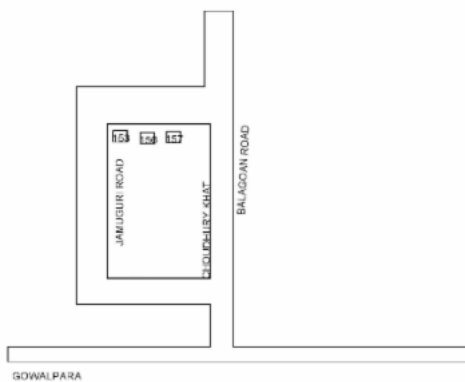

Nazri Naksha