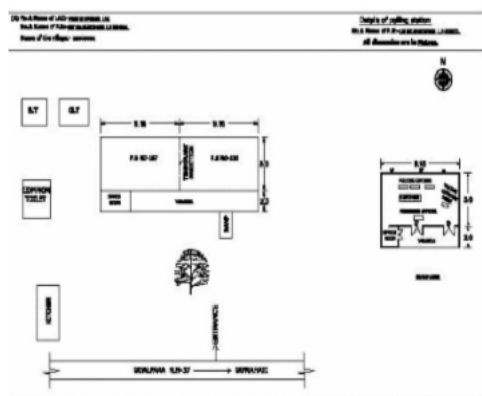

নিৰ্বাচক পঞ্জীয়ন বিষয়াৰ স্বাক্ষৰ

Nazri Naksha

Google Map View

Polling Station Building Front View

ভোটগ্ৰহন কেন্দ্ৰৰ সন্মুখৰ দৃশ্য

Cad View

Key MAP View

1 নাম : অনামিকা ৰাভা স্বামীৰ নাম : হিতেশ ৰাভা ঘৰ নং : 00 বয়স : 30 লিঙ্গ : মহিলা	OZI0087122 ফটো উপলব্ধ	2 নাম : মানসজ্যোতি ৰাভা পিতাৰ নাম : ৰাজেন ৰাভা ঘৰ নং : 00 বয়স : 19 লিঙ্গ : পুৰুষ	OZI0092601 ফটো উপলব্ধ	3 নাম : নিতুল দাস পিতাৰ নাম : উকিল দাস ঘৰ নং : 1 বয়স : 34 লিঙ্গ : পুৰুষ	FRH0258012 ফটো উপলব্ধ
4 নাম : ৰাতুল দাস পিতাৰ নাম : আখিল দাস ঘৰ নং : 1 বয়স : 31 লিঙ্গ : পুৰুষ	FRH0001115 ফটো উপলব্ধ	5 নাম : বাসু ঠাকুৰীয়া স্বামীৰ নাম : পুলক ঠাকুৰীয়া ঘৰ নং : 01 বয়স : 31 লিঙ্গ : মহিলা	OZI0034983 ফটো উপলব্ধ	6 নাম : পুলক ঠাকুৰীয়া পিতাৰ নাম : অকিল ঠাকুৰীয়া ঘৰ নং : 2 বয়স : 33 লিঙ্গ : পুৰুষ	FRH0062687 ফটো উপলব্ধ
7 নাম : সোনমনি ঠাকুৰীয়া পিতাৰ নাম : অকিল ঠাকুৰীয়া ঘৰ নং : 2 বয়স : 32 লিঙ্গ : মহিলা	FRH0062737 ফটো উপলব্ধ	8 নাম : পুলিন ঠাকুৰীয়া পিতাৰ নাম : অকিল ঠাকুৰীয়া ঘৰ নং : 2 বয়স : 29 লিঙ্গ : পুৰুষ	FRH0062927 ফটো উপলব্ধ	9 নাম : অংগীতা বড়ো স্বামীৰ নাম : সন্দেৰ্শ্বৰ বড়ো ঘৰ নং : 02 বয়স : 23 লিঙ্গ : মহিলা	FRH1274786 ফটো উপলব্ধ
10 নাম : সবিতা ঠাকুৰীয়া পিতাৰ নাম : প্ৰবীন ঠাকুৰীয়া ঘৰ নং : 03 বয়স : 28 লিঙ্গ : মহিলা	FRH0000059 ফটো উপলব্ধ	11 নাম : ৰঞ্জিত ঠাকুৰীয়া পিতাৰ নাম : প্ৰবীন ঠাকুৰীয়া ঘৰ নং : 03 বয়স : 28 লিঙ্গ : পুৰুষ	FRH0000067 ফটো উপলব্ধ	12 নাম : পৰীক্ষিত দাস পিতাৰ নাম : প্ৰসাদ দাস ঘৰ নং : 8 বয়স : 26 লিঙ্গ : পুৰুষ	FRH0257923 ফটো উপলব্ধ
13 নাম : প্ৰতিভা কলিতা স্বামীৰ নাম : দীপক কলিতা ঘৰ নং : 05 বয়স : 38 লিঙ্গ : মহিলা	FRH0258160 ফটো উপলব্ধ	14 নাম : জানমনি কলিতা পিতাৰ নাম : মদন কলিতা ঘৰ নং : 5 বয়স : 21 লিঙ্গ : মহিলা	OZI0039560 ফটো উপলব্ধ	15 নাম : প্ৰনীতা দাস স্বামীৰ নাম : কৃষ্ণা দাস ঘৰ নং : 06 বয়স : 30 লিঙ্গ : মহিলা	FRH0257584 ফটো উপলব্ধ
16 নাম : কৃষ্ণা দাস পিতাৰ নাম : অনন্ত দাস ঘৰ নং : 6 বয়স : 28 লিঙ্গ : পুৰুষ	FRH0257220 ফটো উপলব্ধ	17 নাম : জোনালী কলিতা স্বামীৰ নাম : হৰকান্ত কলিতা ঘৰ নং : 9 বয়স : 45 লিঙ্গ : মহিলা	FRH0257402 ফটো উপলব্ধ	18 নাম : বিকাশ কলিতা পিতাৰ নাম : বিৰেন কলিতা ঘৰ নং : 9 বয়স : 28 লিঙ্গ : পুৰুষ	FRH0163485 ফটো উপলব্ধ
19 নাম : ফুলে দাস স্বামীৰ নাম : ডিম্বেশ্বৰ দাস ঘৰ নং : 08 বয়স : 32 লিঙ্গ : মহিলা	FRH0258004 ফটো উপলব্ধ	20 নাম : ত্ৰিনন্দা ৰাভা স্বামীৰ নাম : ৰামেশ্বৰ ৰাভা ঘৰ নং : 8 বয়স : 28 লিঙ্গ : মহিলা	FRH0363135 ফটো উপলব্ধ	21 নাম : ৰাজীব দাস পিতাৰ নাম : প্ৰশাদ দাস ঘৰ নং : 8 বয়স : 25 লিঙ্গ : পুৰুষ	FRH0566562 ফটো উপলব্ধ
22 নাম : হেমন্ত ঠাকুৰীয়া পিতাৰ নাম : খৰ্গেশ্বৰ ঠাকুৰীয়া ঘৰ নং : 9 বয়স : 34 লিঙ্গ : পুৰুষ	FRH0181016 ফটো উপলব্ধ	23 নাম : ৰমেন দৈমাৰী পিতাৰ নাম : চিত্ৰ দৈমাৰী ঘৰ নং : 09 বয়স : 22 লিঙ্গ : পুৰুষ	FRH1761378 ফটো উপলব্ধ	24 নাম : ডুলমনি দাস স্বামীৰ নাম : পবিত্ৰ দাস ঘৰ নং : 10 বয়স : 45 লিঙ্গ : মহিলা	FRH1992605 ফটো উপলব্ধ
25 নাম : বিনিতা দাস স্বামীৰ নাম : প্ৰনৱ দাস ঘৰ নং : 10 বয়স : 36 লিঙ্গ : মহিলা	FRH1992616 ফটো উপলব্ধ	26 নাম : বিনীতা কলিতা স্বামীৰ নাম : উওম কলিতা ঘৰ নং : 11 বয়স : 37 লিঙ্গ : মহিলা	FRH0256784 ফটো উপলব্ধ	27 নাম : জিতমনি কলিতা স্বামীৰ নাম : দিগন্ত কলিতা ঘৰ নং : 11 বয়স : 34 লিঙ্গ : মহিলা	FRH0599845 ফটো উপলব্ধ
28 নাম : দিপালী কলিতা স্বামীৰ নাম : জয়ন্ত কলিতা ঘৰ নং : 11 বয়স : 26 লিঙ্গ : মহিলা	FRH0257493 ফটো উপলব্ধ	29 নাম : বিদ্যাত কলিতা পিতাৰ নাম : কলেশ্বৰ কলিতা ঘৰ নং : 11 বয়স : 25 লিঙ্গ : পুৰুষ	FRH0363044 ফটো উপলব্ধ	30 নাম : শংকৰ কলিতা পিতাৰ নাম : সুৰল কলিতা ঘৰ নং : 13 বয়স : 35 লিঙ্গ : পুৰুষ	FRH1992570 ফটো উপলব্ধ