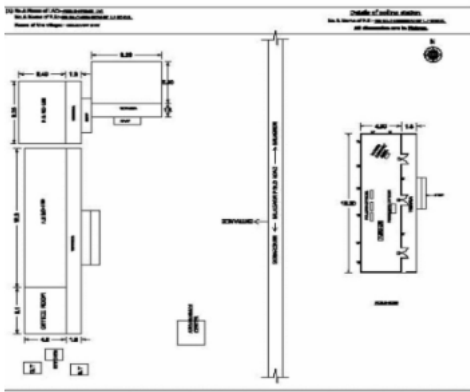

নিৰ্বাচক পঞ্জীয়ন বিষয়াৰ স্বাক্ষৰ

Nazri Naksha

Google Map View

Polling Station Building Front View

ভোটগ্ৰহন কেন্দ্ৰৰ সন্মুখৰ দৃশ্য

Cad View

Key MAP View

1 নাম : সংগীতা দাস কলিতা স্বামীৰ নাম : পংকজ কলিতা ঘৰ নং : 00 বয়স : 41 লিঙ্গ : মহিলা	FRH5789383 ফটো উপলব্ধ	2 নাম : বাহুল কাকতি পিতাৰ নাম : যতীন কাকতি ঘৰ নং : CHHAYGAON বয়স : 27 লিঙ্গ : পুৰুষ	FRH1275437 ফটো উপলব্ধ	3 নাম : কৰ্ণধৰ কলিতা পিতাৰ নাম : সুভাষ কলিতা ঘৰ নং : 0 বয়স : 27 লিঙ্গ : পুৰুষ	FRH1263946 ফটো উপলব্ধ
4 নাম : বৰ্ণালী কলিতা স্বামীৰ নাম : অঞ্জলি কলিতা ঘৰ নং : 1 বয়স : 40 লিঙ্গ : মহিলা	FRH1483346 ফটো উপলব্ধ	5 নাম : বলেন কলিতা পিতাৰ নাম : ভেকেলি কলিতা ঘৰ নং : 2 বয়স : 61 লিঙ্গ : পুৰুষ	FRH1374567 ফটো উপলব্ধ	6 নাম : ননী কলিতা স্বামীৰ নাম : বলেন কলিতা ঘৰ নং : 2 বয়স : 58 লিঙ্গ : মহিলা	FRH1374578 ফটো উপলব্ধ
7 নাম : প্ৰদীপ কলিতা পিতাৰ নাম : বলেন কলিতা ঘৰ নং : 2 বয়স : 26 লিঙ্গ : পুৰুষ	FRH0501767 ফটো উপলব্ধ	8 নাম : বৰ্মা কলিতা পিতাৰ নাম : ভেকেলি কলিতা ঘৰ নং : 9 বয়স : 70 লিঙ্গ : পুৰুষ	FRH1374589 ফটো উপলব্ধ	9 নাম : অকণ কলিতা স্বামীৰ নাম : বৰ্মা কলিতা ঘৰ নং : 9 বয়স : 65 লিঙ্গ : মহিলা	FRH1374590 ফটো উপলব্ধ
E 10 নাম : ৰাজধৰ কলিতা পিতাৰ নাম : বৰ্মা কলিতা ঘৰ নং : 9 বয়স : 37 লিঙ্গ : পুৰুষ	FRH1374614 ফটো উপলব্ধ	11 নাম : সত্যজিত কলিতা পিতাৰ নাম : বৰ্মা কলিতা ঘৰ নং : 9 বয়স : 30 লিঙ্গ : পুৰুষ	FRH1993211 ফটো উপলব্ধ	12 নাম : দ্বিজেন কলিতা পিতাৰ নাম : ভেকেলি কলিতা ঘৰ নং : 8 বয়স : 61 লিঙ্গ : পুৰুষ	FRH1374625 ফটো উপলব্ধ
13 নাম : তুটু কলিতা স্বামীৰ নাম : দ্বিজেন কলিতা ঘৰ নং : 8 বয়স : 55 লিঙ্গ : মহিলা	FRH1374636 ফটো উপলব্ধ	14 নাম : ৰাজ কলিতা পিতাৰ নাম : ভেকেলি কলিতা ঘৰ নং : 8 বয়স : 53 লিঙ্গ : পুৰুষ	FRH1374647 ফটো উপলব্ধ	15 নাম : প্ৰাণজিত কলিতা পিতাৰ নাম : দ্বিজেন কলিতা ঘৰ নং : 4 বয়স : 25 লিঙ্গ : পুৰুষ	FRH0460097 ফটো উপলব্ধ
16 নাম : জানমনি কলিতা স্বামীৰ নাম : প্ৰদীপ কলিতা ঘৰ নং : 4 বয়স : 25 লিঙ্গ : মহিলা	OZI0121194 ফটো উপলব্ধ	17 নাম : হীৰেন কলিতা পিতাৰ নাম : কলচৰণ কলিতা ঘৰ নং : 5 বয়স : 60 লিঙ্গ : পুৰুষ	FRH1374658 ফটো উপলব্ধ	18 নাম : সবিতা কলিতা স্বামীৰ নাম : হীৰেণ কলিতা ঘৰ নং : 5 বয়স : 55 লিঙ্গ : মহিলা	FRH1374669 ফটো উপলব্ধ
19 নাম : থিংকুমনি কলিতা পিতাৰ নাম : হীৰেন কলিতা ঘৰ নং : 5 বয়স : 26 লিঙ্গ : পুৰুষ	FRH0626739 ফটো উপলব্ধ	20 নাম : ৰেখা কলিতা স্বামীৰ নাম : প্ৰানাজিত কলিতা ঘৰ নং : 5 বয়স : 24 লিঙ্গ : মহিলা	OZI0105742 ফটো উপলব্ধ	21 নাম : জামেনী কলিতা স্বামীৰ নাম : উপেন কলিতা ঘৰ নং : 6 বয়স : 70 লিঙ্গ : মহিলা	FRH1374681 ফটো উপলব্ধ
22 নাম : লক্ষ্মণা কলিতা স্বামীৰ নাম : ফুকন কলিতা ঘৰ নং : 6 বয়স : 64 লিঙ্গ : মহিলা	FRH1374705 ফটো উপলব্ধ	23 নাম : কমলেশ্বৰ কলিতা পিতাৰ নাম : উপেন কলিতা ঘৰ নং : 6 বয়স : 55 লিঙ্গ : পুৰুষ	FRH1374716 ফটো উপলব্ধ	24 নাম : সিদ্ধেশ্বৰ কলিতা পিতাৰ নাম : উপেন কলিতা ঘৰ নং : 6 বয়স : 50 লিঙ্গ : পুৰুষ	FRH1374738 ফটো উপলব্ধ
25 নাম : প্ৰদীপ কলিতা পিতাৰ নাম : উপেন কলিতা ঘৰ নং : 6 বয়স : 49 লিঙ্গ : পুৰুষ	FRH1374750 ফটো উপলব্ধ	26 নাম : সুনতি কলিতা স্বামীৰ নাম : কমলেশ্বৰ কলিতা ঘৰ নং : 6 বয়স : 47 লিঙ্গ : মহিলা	FRH1374727 ফটো উপলব্ধ	27 নাম : ৰোমদা কলিতা স্বামীৰ নাম : সিদ্ধেশ্বৰ কলিতা ঘৰ নং : 6 বয়স : 45 লিঙ্গ : মহিলা	FRH1374749 ফটো উপলব্ধ
28 নাম : ৰূপালী কলিতা স্বামীৰ নাম : প্ৰদীপ কলিতা ঘৰ নং : 6 বয়স : 44 লিঙ্গ : মহিলা	FRH1374761 ফটো উপলব্ধ	29 নাম : উজ্বল কলিতা পিতাৰ নাম : ফুকন কলিতা ঘৰ নং : 6 বয়স : 33 লিঙ্গ : পুৰুষ	FRH1993142 ফটো উপলব্ধ	30 নাম : মানসী কলিতা স্বামীৰ নাম : উজ্বল কলিতা ঘৰ নং : 6 বয়স : 26 লিঙ্গ : মহিলা	FRH0469908 ফটো উপলব্ধ