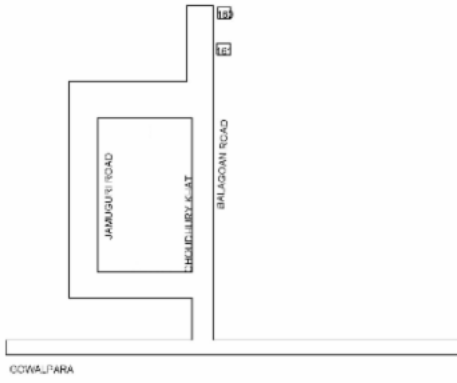

Nazri Naksha