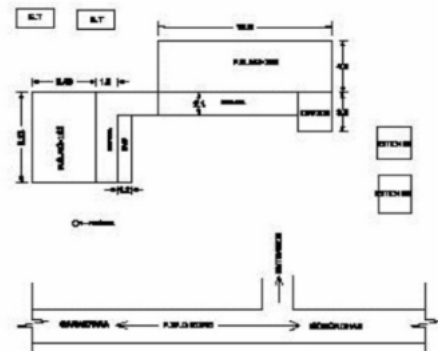

নিৰ্বাচক পঞ্জীয়ন বিষয়াৰ স্বাক্ষৰ

Nazri Naksha

Google Map View

Polling Station Building Front View

ভোটগ্ৰহন কেন্দ্ৰৰ সন্মুখৰ দৃশ্য

Cad View

Key MAP View

1 নাম : বনশ্ৰী কলিতা স্বামীৰ নাম: সূৰ্য্য কলিতা ঘৰ নং : ০০১ বয়স : 33 লিঙ্গ : মহিলা	FRH0625863 ফটো উপলব্ধ	2 নাম : প্ৰণিতা তালকদাৰ কলিতা স্বামীৰ নাম: সংকৰ কলিতা ঘৰ নং : 1 বয়স : 25 লিঙ্গ : মহিলা	FRH0466359 ফটো উপলব্ধ	3 নাম : মিত কলিতা মাতৃৰ নাম: জ্যোৎস্না কলিতা ঘৰ নং : 01 বয়স : 21 লিঙ্গ : মহিলা	FRH5786736 ফটো উপলব্ধ
4 নাম : সূৰ্য্য কান্ত কলিতা পিতাৰ নাম: অতুল কলিতা ঘৰ নং : ১০ বয়স : 46 লিঙ্গ : পুৰুষ	FRH1389157 ফটো উপলব্ধ	5 নাম : প্ৰাঞ্জল কলিতা পিতাৰ নাম: পৰশুৰাম কলিতা ঘৰ নং : ১২ফ বয়স : 30 লিঙ্গ : পুৰুষ	FRH1993686 ফটো উপলব্ধ	6 নাম : পংকজ কলিতা পিতাৰ নাম: বিপুল কলিতা ঘৰ নং : ১৫গ বয়স : 36 লিঙ্গ : পুৰুষ	FRH1391486 ফটো উপলব্ধ
7 নাম : বাতুল কলিতা পিতাৰ নাম: অন্নদা কলিতা ঘৰ নং : ২২ বয়স : 36 লিঙ্গ : পুৰুষ	FRH1384572 ফটো উপলব্ধ	8 নাম : সন্তোষ দাস পিতাৰ নাম: হেমন্ত দাস ঘৰ নং : 25 বয়স : 22 লিঙ্গ : পুৰুষ	FRH1433713 ফটো উপলব্ধ	9 নাম : টিংকু কলিতা পিতাৰ নাম: শম্ভুৰাম কলিতা ঘৰ নং : 25 বয়স : 21 লিঙ্গ : পুৰুষ	FRH5755558 ফটো উপলব্ধ
10 নাম : সংকৰ কলিতা মাতৃৰ নাম: সৰস্বতী কলিতা ঘৰ নং : 8৫ বয়স : 30 লিঙ্গ : পুৰুষ	FRH1993733 ফটো উপলব্ধ	11 নাম : নবদীপ কলিতা পিতাৰ নাম: লোহিত কলিতা ঘৰ নং : 8৫ বয়স : 29 লিঙ্গ : পুৰুষ	FRH1993755 ফটো উপলব্ধ	12 নাম : অসিম কলিতা পিতাৰ নাম: প্ৰফুল্ল কলিতা ঘৰ নং : ৫৫ বয়স : 24 লিঙ্গ : পুৰুষ	FRH1248244 ফটো উপলব্ধ
S 13 নাম : পাপৰি কলিতা পিতাৰ নাম: অবেশ কলিতা ঘৰ নং : 75 বয়স : 37 লিঙ্গ : মহিলা	FRH1389522 ফটো উপলব্ধ	14 নাম : দময়ন্তী মেধী স্বামীৰ নাম: নাৰায়ণ কলিতা ঘৰ নং : ৯০ বয়স : 46 লিঙ্গ : মহিলা	FRH0632141 ফটো উপলব্ধ	15 নাম : প্ৰণব কলিতা পিতাৰ নাম: নৰেন কলিতা ঘৰ নং : 99 বয়স : 35 লিঙ্গ : পুৰুষ	FRH1730506 ফটো উপলব্ধ
16 নাম : দুলমনি কলিতা স্বামীৰ নাম: প্ৰনব কলিতা ঘৰ নং : 99 বয়স : 31 লিঙ্গ : মহিলা	OZI0063149 ফটো উপলব্ধ	17 নাম : অনিতা মহন্ত স্বামীৰ নাম: সুকুমাৰ কলিতা ঘৰ নং : 102 বয়স : 33 লিঙ্গ : মহিলা	OZI0060566 ফটো উপলব্ধ	18 নাম : তুলসী কলিতা স্বামীৰ নাম: বিষ্ণু কলিতা ঘৰ নং : ১০২ বয়স : 32 লিঙ্গ : মহিলা	FRH0004689 ফটো উপলব্ধ
S 19 নাম : সংগীতা কলিতা স্বামীৰ নাম: বৰিন্দ্র কলিতা ঘৰ নং : ১৩০ বয়স : 38 লিঙ্গ : মহিলা	FRH0005058 ফটো উপলব্ধ	20 নাম : প্ৰাঞ্জল কলিতা পিতাৰ নাম: সত্য কলিতা ঘৰ নং : ১০৫ বয়স : 23 লিঙ্গ : পুৰুষ	FRH1232453 ফটো উপলব্ধ	21 নাম : বিদ্যাত কলিতা পিতাৰ নাম: বৰ্মা কান্ত কলিতা ঘৰ নং : 109 বয়স : 21 লিঙ্গ : পুৰুষ	FRH5755566 ফটো উপলব্ধ
22 নাম : কৰবী কলিতা স্বামীৰ নাম: গৌতম কলিতা ঘৰ নং : ১৩০ বয়স : 35 লিঙ্গ : মহিলা	FRH1391453 ফটো উপলব্ধ	23 নাম : দিষ্টী দাস স্বামীৰ নাম: জিতু দাস ঘৰ নং : 137 বয়স : 28 লিঙ্গ : মহিলা	OZI0069245 ফটো উপলব্ধ	24 নাম : মনোজ বাভা পিতাৰ নাম: উৰেন বাভা ঘৰ নং : 148 বয়স : 38 লিঙ্গ : পুৰুষ	FRH5757687 ফটো উপলব্ধ
E 25 নাম : কামেশী কলিতা স্বামীৰ নাম: পোপীনাথ কলিতা ঘৰ নং : ১৫০ বয়স : 35 লিঙ্গ : মহিলা	FRH1384583 ফটো উপলব্ধ	26 নাম : মায়া কলিতা স্বামীৰ নাম: নাৰেণ কলিতা ঘৰ নং : ১৫০ বয়স : 55 লিঙ্গ : মহিলা	FRH1384607 ফটো উপলব্ধ	27 নাম : সুৰেন কলিতা পিতাৰ নাম: মাধব কলিতা ঘৰ নং : ১৫১ বয়স : 73 লিঙ্গ : পুৰুষ	FRH1384618 ফটো উপলব্ধ
28 নাম : মিনা কলিতা স্বামীৰ নাম: সুৰেণ কলিতা ঘৰ নং : ১৫১ বয়স : 67 লিঙ্গ : মহিলা	FRH1384629 ফটো উপলব্ধ	29 নাম : নাৰায়ণ কলিতা পিতাৰ নাম: মাধব কলিতা ঘৰ নং : ১৫১ বয়স : 61 লিঙ্গ : পুৰুষ	FRH1384630 ফটো উপলব্ধ	30 নাম : বিত কলিতা স্বামীৰ নাম: নাৰায়ণ কলিতা ঘৰ নং : ১৫১ বয়স : 57 লিঙ্গ : মহিলা	FRH1384641 ফটো উপলব্ধ