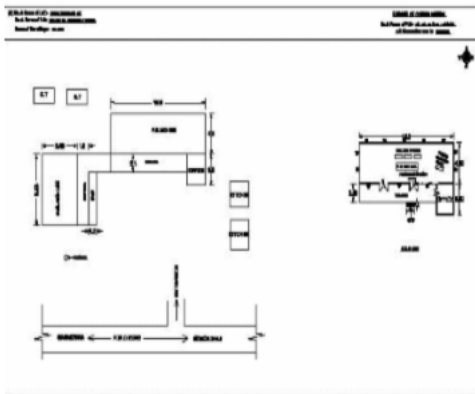

নিৰ্বাচক পঞ্জীয়ন বিষয়াৰ স্বাক্ষৰ

Nazri Naksha

Google Map View

Polling Station Building Front View

ভোটগ্ৰহন কেন্দ্ৰৰ সন্মুখৰ দৃশ্য

Cad View

Key MAP View

1 নাম : বনশ্ৰী কলিতা স্বামীৰ নাম: সূৰ্য্য কলিতা ঘৰ নং : ০০১ বয়স : 33 লিঙ্গ : মহিলা	FRH0625863 ফটো উপলব্ধ	2 নাম : প্ৰণিতা তালকদাৰ কলিতা স্বামীৰ নাম: সংকৰ কলিতা ঘৰ নং : 1 বয়স : 25 লিঙ্গ : মহিলা	FRH0466359 ফটো উপলব্ধ	3 নাম : মিত কলিতা মাতৃৰ নাম: জ্যোৎস্না কলিতা ঘৰ নং : 01 বয়স : 21 লিঙ্গ : মহিলা	FRH5786736 ফটো উপলব্ধ
4 নাম : সূৰ্য্য কান্ত কলিতা পিতাৰ নাম: অতুল কলিতা ঘৰ নং : ১০ বয়স : 46 লিঙ্গ : পুৰুষ	FRH1389157 ফটো উপলব্ধ	5 নাম : প্ৰাঞ্জল কলিতা পিতাৰ নাম: পৰশুৰাম কলিতা ঘৰ নং : ১২ফ বয়স : 30 লিঙ্গ : পুৰুষ	FRH1993686 ফটো উপলব্ধ	6 নাম : পংকজ কলিতা পিতাৰ নাম: বিপুল কলিতা ঘৰ নং : ১৫গ বয়স : 36 লিঙ্গ : পুৰুষ	FRH1391486 ফটো উপলব্ধ
7 নাম : বাতুল কলিতা পিতাৰ নাম: অন্নদা কলিতা ঘৰ নং : ২২ বয়স : 36 লিঙ্গ : পুৰুষ	FRH1384572 ফটো উপলব্ধ	8 নাম : সন্তোষ দাস পিতাৰ নাম: হেমন্ত দাস ঘৰ নং : 25 বয়স : 22 লিঙ্গ : পুৰুষ	FRH1433713 ফটো উপলব্ধ	9 নাম : টিংকু কলিতা পিতাৰ নাম: শম্ভুৰাম কলিতা ঘৰ নং : 25 বয়স : 21 লিঙ্গ : পুৰুষ	FRH5755558 ফটো উপলব্ধ
10 নাম : সংকৰ কলিতা মাতৃৰ নাম: সৰস্বতী কলিতা ঘৰ নং : 8৫ বয়স : 30 লিঙ্গ : পুৰুষ	FRH1993733 ফটো উপলব্ধ	11 নাম : নবদীপ কলিতা পিতাৰ নাম: লোহিত কলিতা ঘৰ নং : 8৫ বয়স : 29 লিঙ্গ : পুৰুষ	FRH1993755 ফটো উপলব্ধ	12 নাম : অসিম কলিতা পিতাৰ নাম: প্ৰফুল্ল কলিতা ঘৰ নং : ৫৫ বয়স : 24 লিঙ্গ : পুৰুষ	FRH1248244 ফটো উপলব্ধ
S 13 নাম : পাপৰি কলিতা পিতাৰ নাম: অবেশ কলিতা ঘৰ নং : 75 বয়স : 37 লিঙ্গ : মহিলা	FRH1389522 ফটো উপলব্ধ	14 নাম : দময়ন্তী মেধী স্বামীৰ নাম: নাৰায়ণ কলিতা ঘৰ নং : ৯০ বয়স : 46 লিঙ্গ : মহিলা	FRH0632141 ফটো উপলব্ধ	15 নাম : প্ৰণব কলিতা পিতাৰ নাম: নৰেন কলিতা ঘৰ নং : 99 বয়স : 35 লিঙ্গ : পুৰুষ	FRH1730506 ফটো উপলব্ধ
16 নাম : দুলমনি কলিতা স্বামীৰ নাম: প্ৰনব কলিতা ঘৰ নং : 99 বয়স : 31 লিঙ্গ : মহিলা	OZI0063149 ফটো উপলব্ধ	17 নাম : অনিতা মহন্ত স্বামীৰ নাম: সুকুমাৰ কলিতা ঘৰ নং : 102 বয়স : 33 লিঙ্গ : মহিলা	OZI0060566 ফটো উপলব্ধ	18 নাম : তুলসী কলিতা স্বামীৰ নাম: বিষ্ণু কলিতা ঘৰ নং : ১০২ বয়স : 32 লিঙ্গ : মহিলা	FRH0004689 ফটো উপলব্ধ
S 19 নাম : সংগীতা কলিতা স্বামীৰ নাম: বৰিন্দ্র কলিতা ঘৰ নং : ১৩০ বয়স : 38 লিঙ্গ : মহিলা	FRH0005058 ফটো উপলব্ধ	20 নাম : প্ৰাঞ্জল কলিতা পিতাৰ নাম: সত্য কলিতা ঘৰ নং : ১০৫ বয়স : 23 লিঙ্গ : পুৰুষ	FRH1232453 ফটো উপলব্ধ	21 নাম : বিদ্যাত কলিতা পিতাৰ নাম: বৰ্মা কান্ত কলিতা ঘৰ নং : 109 বয়স : 21 লিঙ্গ : পুৰুষ	FRH5755566 ফটো উপলব্ধ
22 নাম : কৰবী কলিতা স্বামীৰ নাম: গৌতম কলিতা ঘৰ নং : ১৩০ বয়স : 35 লিঙ্গ : মহিলা	FRH1391453 ফটো উপলব্ধ	23 নাম : দিষ্টী দাস স্বামীৰ নাম: জিতু দাস ঘৰ নং : 137 বয়স : 28 লিঙ্গ : মহিলা	OZI0069245 ফটো উপলব্ধ	24 নাম : মনোজ বাভা পিতাৰ নাম: উৰেন বাভা ঘৰ নং : 148 বয়স : 38 লিঙ্গ : পুৰুষ	FRH5757687 ফটো উপলব্ধ
E 25 নাম : কামেশী কলিতা স্বামীৰ নাম: পোপীনাথ কলিতা ঘৰ নং : ১৫০ বয়স : 35 লিঙ্গ : মহিলা	FRH1384583 ফটো উপলব্ধ	26 নাম : মায়া কলিতা স্বামীৰ নাম: নাৰেণ কলিতা ঘৰ নং : ১৫০ বয়স : 55 লিঙ্গ : মহিলা	FRH1384607 ফটো উপলব্ধ	27 নাম : সুৰেন কলিতা পিতাৰ নাম: মাধব কলিতা ঘৰ নং : ১৫১ বয়স : 73 লিঙ্গ : পুৰুষ	FRH1384618 ফটো উপলব্ধ
28 নাম : মিনা কলিতা স্বামীৰ নাম: সুৰেণ কলিতা ঘৰ নং : ১৫১ বয়স : 67 লিঙ্গ : মহিলা	FRH1384629 ফটো উপলব্ধ	29 নাম : নাৰায়ণ কলিতা পিতাৰ নাম: মাধব কলিতা ঘৰ নং : ১৫১ বয়স : 61 লিঙ্গ : পুৰুষ	FRH1384630 ফটো উপলব্ধ	30 নাম : বিত কলিতা স্বামীৰ নাম: নাৰায়ণ কলিতা ঘৰ নং : ১৫১ বয়স : 57 লিঙ্গ : মহিলা	FRH1384641 ফটো উপলব্ধ