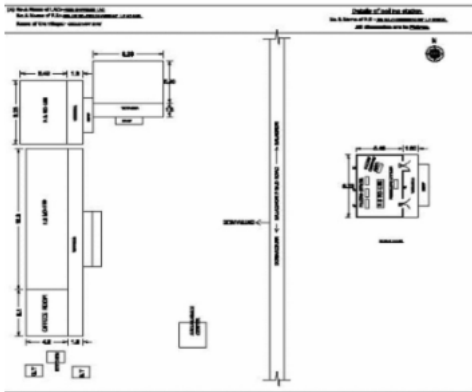

নিৰ্বাচক পঞ্জীয়ন বিষয়াৰ স্বাক্ষৰ

Nazri Naksha

Google Map View

Polling Station Building Front View

ভোটগ্রহন কেন্দ্ৰৰ সন্মুখৰ দৃশ্য

Cad View

Key MAP View

1 নাম : মনচৈৰ আলী পিতাৰ নাম: গফুৰ আলী ঘৰ নং : ১ বয়স : 67 লিঙ্গ : পুৰুষ	FRH1354569 ফটো উপলব্ধ	2 নাম : হামিদা বিবি স্বামীৰ নাম: মনচৈৰ আলী ঘৰ নং : ১ বয়স : 59 লিঙ্গ : মহিলা	FRH1354570 ফটো উপলব্ধ	3 নাম : অনু বেগম স্বামীৰ নাম: খেবুদ্দিন আহমেদ ঘৰ নং : ১ বয়স : 42 লিঙ্গ : মহিলা	FRH0618298 ফটো উপলব্ধ
4 নাম : খেবুদ্দিন আহমেদ পিতাৰ নাম: মনচৈৰ আলী ঘৰ নং : ১ বয়স : 38 লিঙ্গ : পুৰুষ	FRH1354581 ফটো উপলব্ধ	5 নাম : ফৰমুজ আলী পিতাৰ নাম: মনুফ আলী ঘৰ নং : 1 বয়স : 29 লিঙ্গ : পুৰুষ	OZI0043620 ফটো উপলব্ধ	6 নাম : চাজিদা বেগম পিতাৰ নাম: মনচৈৰ আলী ঘৰ নং : ১ বয়স : 28 লিঙ্গ : মহিলা	FRH0259002 ফটো উপলব্ধ
7 নাম : বেহিনা বেগম পিতাৰ নাম: ইছমাইল আলী ঘৰ নং : 1 বয়স : 27 লিঙ্গ : মহিলা	FRH0397851 ফটো উপলব্ধ	8 নাম : অঞ্জনা বেগম স্বামীৰ নাম: মেহমুদ আখতাৰ ঘৰ নং : 1 বয়স : 27 লিঙ্গ : মহিলা	OZI0137075 ফটো উপলব্ধ	9 নাম : আদম আলী পিতাৰ নাম: আয়ুব আলী ঘৰ নং : ১ বয়স : 26 লিঙ্গ : পুৰুষ	FRH0258954 ফটো উপলব্ধ
10 নাম : পিংকু আলী পিতাৰ নাম: মহৰ আলী ঘৰ নং : 1 বয়স : 26 লিঙ্গ : পুৰুষ	FRH0387605 ফটো উপলব্ধ	11 নাম : বেহিনা বেগম পিতাৰ নাম: মজিবৰ বহমান ঘৰ নং : 1 বয়স : 25 লিঙ্গ : মহিলা	FRH0387639 ফটো উপলব্ধ	12 নাম : ৰাজু আলী পিতাৰ নাম: ইছমাইল আলী ঘৰ নং : 1 বয়স : 25 লিঙ্গ : পুৰুষ	FRH0387662 ফটো উপলব্ধ
13 নাম : ৰশ্মি বেগম স্বামীৰ নাম: চাদ্দাম হুছেইন ঘৰ নং : 1 বয়স : 25 লিঙ্গ : মহিলা	FRH0387654 ফটো উপলব্ধ	14 নাম : জেছমিন বেগম স্বামীৰ নাম: নজমল হক ঘৰ নং : 1 বয়স : 25 লিঙ্গ : মহিলা	FRH0393892 ফটো উপলব্ধ	15 নাম : মিন্জুআৰা বেগম পিতাৰ নাম: জেহীৰুদ্দিন আলী ঘৰ নং : 1 বয়স : 23 লিঙ্গ : মহিলা	FRH1243674 ফটো উপলব্ধ
16 নাম : ৰুমা বেগম পিতাৰ নাম: মজিবৰ আলী ঘৰ নং : 1 বয়স : 23 লিঙ্গ : মহিলা	OZI0107490 ফটো উপলব্ধ	17 নাম : মৌচমী বেগম পিতাৰ নাম: ৰাজু আলী ঘৰ নং : 1 বয়স : 22 লিঙ্গ : মহিলা	FRH5762521 ফটো উপলব্ধ	18 নাম : হাইতুন বিবি স্বামীৰ নাম: গেৰো শেখ ঘৰ নং : ১ডু বয়স : 69 লিঙ্গ : মহিলা	FRH1354854 ফটো উপলব্ধ
19 নাম : তফিকুল আলী পিতাৰ নাম: আয়ুব আলী ঘৰ নং : ১ ডু বয়স : 27 লিঙ্গ : পুৰুষ	FRH0258574 ফটো উপলব্ধ	20 নাম : আবেদুৰ ৰহমান পিতাৰ নাম: জলিল ঘৰ নং : 1 ডু বয়স : 32 লিঙ্গ : পুৰুষ	OZI0061770 ফটো উপলব্ধ	21 নাম : মিছবাহুল আমিন পিতাৰ নাম: জলিল ঘৰ নং : 1 ডু বয়স : 21 লিঙ্গ : পুৰুষ	OZI0061762 ফটো উপলব্ধ
22 নাম : মজিবৰ আলী পিতাৰ নাম: কৰিমচা আলী ঘৰ নং : ১ গু বয়স : 49 লিঙ্গ : পুৰুষ	FRH0258533 ফটো উপলব্ধ	23 নাম : চাফিৰুণ বিবি স্বামীৰ নাম: মজিবৰ আলী ঘৰ নং : ১ গু বয়স : 39 লিঙ্গ : মহিলা	FRH0258764 ফটো উপলব্ধ	24 নাম : আবিদুৰ ৰহমান পিতাৰ নাম: তৰমুজ আলী ঘৰ নং : ১ গু বয়স : 30 লিঙ্গ : পুৰুষ	FRH0258863 ফটো উপলব্ধ
25 নাম : মঞ্জুমা বেগম স্বামীৰ নাম: ফৰমুজ আলী ঘৰ নং : 1 গু বয়স : 26 লিঙ্গ : মহিলা	OZI0047100 ফটো উপলব্ধ	26 নাম : চাজিকুল ৰহমান পিতাৰ নাম: মজিবৰ আলী ঘৰ নং : 1 গু বয়স : 20 লিঙ্গ : পুৰুষ	OZI0044487 ফটো উপলব্ধ	27 নাম : আলিমুদ্দিন আলী পিতাৰ নাম: তেয়াৰ আলী ঘৰ নং : ১ জু বয়স : 48 লিঙ্গ : পুৰুষ	FRH0000265 ফটো উপলব্ধ
28 নাম : তাছিবুন বিবি স্বামীৰ নাম: আলিমুদ্দিন আলী ঘৰ নং : ১ জু বয়স : 36 লিঙ্গ : মহিলা	FRH0000539 ফটো উপলব্ধ	29 নাম : মেহমুদ আখতাৰ পিতাৰ নাম: জেহীৰুদ্দিন আলী ঘৰ নং : ১ জু বয়স : 26 লিঙ্গ : পুৰুষ	FRH0202556 ফটো উপলব্ধ	30 নাম : মনোআৰা বিবি স্বামীৰ নাম: জেহীৰুদ্দিন আলী ঘৰ নং : ১ জু বয়স : 45 লিঙ্গ : মহিলা	FRH1354774 ফটো উপলব্ধ