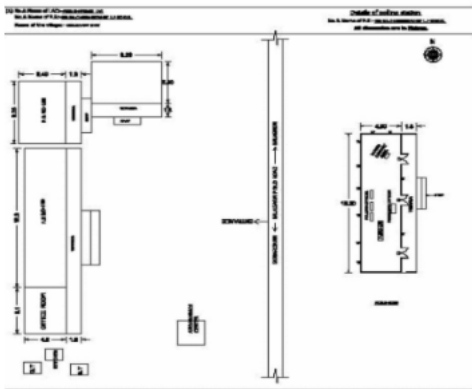

নিৰ্বাচক পঞ্জীয়ন বিষয়াৰ স্বাক্ষৰ

Nazri Naksha

Google Map View

Polling Station Building Front View

ভোটগ্ৰহন কেন্দ্ৰৰ সন্মুখৰ দৃশ্য

Cad View

Key MAP View

1 নাম : ধৰ্মেশ্বৰ ঠাকুৰীয়া পিতাৰ নাম: নন্দা ঠাকুৰীয়া ঘৰ নং : 00 বয়স : 67 লিঙ্গ : পুৰুষ	FRH1365602 ফটো উপলব্ধ	2 নাম : নিভা দাস স্বামীৰ নাম: জয়ন্ত দাস ঘৰ নং : 0 বয়স : 35 লিঙ্গ : মহিলা	FRH0637025 ফটো উপলব্ধ	3 নাম : জিতমণি কলিতা পিতাৰ নাম: ললিত কলিতা ঘৰ নং : 0 বয়স : 22 লিঙ্গ : পুৰুষ	FRH1463850 ফটো উপলব্ধ
S 4 নাম : আদম শফিউল্লাহক পিতাৰ নাম: আব্দুল হক ঘৰ নং : 9 বয়স : 29 লিঙ্গ : পুৰুষ	FRH0378828 ফটো উপলব্ধ	5 নাম : কল্যাণী দাস পিতাৰ নাম: গোপাল দাস ঘৰ নং : 7 বয়স : 20 লিঙ্গ : মহিলা	OZI0104455 ফটো উপলব্ধ	S 6 নাম : অনিতা কৈৱৰ্ত্ত পিতাৰ নাম: হৰধৰ কৈৱৰ্ত্ত ঘৰ নং : 14 বয়স : 24 লিঙ্গ : মহিলা	FRH1450998 ফটো উপলব্ধ
S 7 নাম : মইজুদ্দিন আলী পিতাৰ নাম: কাংচেন আলী ঘৰ নং : 16 বয়স : 27 লিঙ্গ : পুৰুষ	FRH0378778 ফটো উপলব্ধ	8 নাম : সবিত্ৰী ঠাকুৰীয়া পিতাৰ নাম: যাদব ঠাকুৰীয়া ঘৰ নং : 19 বয়স : 26 লিঙ্গ : মহিলা	FRH0392423 ফটো উপলব্ধ	S 9 নাম : সফি ক ল ইছলাম পিতাৰ নাম: হাবিবৰ বহমান ঘৰ নং : 32 বয়স : 32 লিঙ্গ : পুৰুষ	FRH0406553 ফটো উপলব্ধ
S 10 নাম : বফিকুল ইছলাম পিতাৰ নাম: হাবিবৰ বহমান ঘৰ নং : 20 বয়স : 30 লিঙ্গ : পুৰুষ	FRH0397331 ফটো উপলব্ধ	11 নাম : জবা দাস মাতৃৰ নাম: নিৰদা দাস ঘৰ নং : 22(92) বয়স : 22 লিঙ্গ : মহিলা	FRH5767108 ফটো উপলব্ধ	S 12 নাম : আব্দুল কায়ুম আলী পিতাৰ নাম: মুন্সফ আলী ঘৰ নং : 31 বয়স : 28 লিঙ্গ : পুৰুষ	FRH0397364 ফটো উপলব্ধ
S 13 নাম : শহিদুল ইছলাম পিতাৰ নাম: আব্দুল আলী ঘৰ নং : 35 বয়স : 26 লিঙ্গ : পুৰুষ	FRH0377564 ফটো উপলব্ধ	S 14 নাম : আফজাল হক পিতাৰ নাম: আকবৰ আলী ঘৰ নং : 39 বয়স : 26 লিঙ্গ : পুৰুষ	FRH0377614 ফটো উপলব্ধ	S 15 নাম : হাইদাৰ আলী পিতাৰ নাম: সবুৰ উদ্দিন আলী ঘৰ নং : 81 বয়স : 26 লিঙ্গ : পুৰুষ	FRH0377499 ফটো উপলব্ধ
S 16 নাম : জি য়াৰুল ইছলাম পিতাৰ নাম: সোমীৰ আলী ঘৰ নং : 50 বয়স : 26 লিঙ্গ : পুৰুষ	FRH0378687 ফটো উপলব্ধ	17 নাম : প্ৰতিভা বৰুৱা স্বামীৰ নাম: তপন বৰুৱা ঘৰ নং : 51 বয়স : 30 লিঙ্গ : মহিলা	FRH1483882 ফটো উপলব্ধ	18 নাম : বন্দনা মেধি পিতাৰ নাম: সাৰথি মেধি ঘৰ নং : 51 ক বয়স : 26 লিঙ্গ : মহিলা	FRH0402495 ফটো উপলব্ধ
S 19 নাম : লালমিয়া আলী পিতাৰ নাম: অতৰ আলী ঘৰ নং : 62 বয়স : 28 লিঙ্গ : পুৰুষ	FRH0378729 ফটো উপলব্ধ	S 20 নাম : আব্দচ সালুম পিতাৰ নাম: গফুৰ আলী ঘৰ নং : 63 বয়স : 28 লিঙ্গ : পুৰুষ	FRH0378752 ফটো উপলব্ধ	S 21 নাম : আহেৰ আলী পিতাৰ নাম: গফুৰ আলী ঘৰ নং : 63 বয়স : 27 লিঙ্গ : পুৰুষ	FRH0378737 ফটো উপলব্ধ
22 নাম : অপৰ্না কলিতা পিতাৰ নাম: কৰ্মেশ্বৰ কলিতা ঘৰ নং : 64 বয়স : 22 লিঙ্গ : মহিলা	OZI0104257 ফটো উপলব্ধ	23 নাম : ভাস্কৰ দাস মাতৃৰ নাম: গীতা দাস ঘৰ নং : 66 বয়স : 23 লিঙ্গ : পুৰুষ	FRH0619627 ফটো উপলব্ধ	24 নাম : ডিম্বেশ্বৰ কৈৱৰ্ত্ত পিতাৰ নাম: বহেশ্বৰ কৈৱৰ্ত্ত ঘৰ নং : 70 বয়স : 26 লিঙ্গ : পুৰুষ	FRH0392506 ফটো উপলব্ধ
25 নাম : বহেশ্বৰ কৈৱৰ্ত্ত পিতাৰ নাম: হৰকান্ত কৈৱৰ্ত্ত ঘৰ নং : 90ক বয়স : 53 লিঙ্গ : পুৰুষ	FRH1364563 ফটো উপলব্ধ	26 নাম : মহেশ্বৰ কৈৱৰ্ত্ত পিতাৰ নাম: হৰকান্ত কৈৱৰ্ত্ত ঘৰ নং : 90খ বয়স : 49 লিঙ্গ : পুৰুষ	FRH1364585 ফটো উপলব্ধ	27 নাম : চিৰন্তী কৈৱৰ্ত্ত স্বামীৰ নাম: বহেশ্বৰ কৈৱৰ্ত্ত ঘৰ নং : 90ক বয়স : 47 লিঙ্গ : মহিলা	FRH1364574 ফটো উপলব্ধ
28 নাম : পদ্ম কৈৱৰ্ত্ত স্বামীৰ নাম: মহেশ্বৰ কৈৱৰ্ত্ত ঘৰ নং : 90খ বয়স : 44 লিঙ্গ : মহিলা	FRH1364596 ফটো উপলব্ধ	29 নাম : চবীন শালৈ পিতাৰ নাম: বিতাল শালৈ ঘৰ নং : 91 বয়স : 69 লিঙ্গ : পুৰুষ	FRH1364609 ফটো উপলব্ধ	Q 30 নাম : উৰেমতী শালৈ স্বামীৰ নাম: চবীন শালৈ ঘৰ নং : 91 বয়স : 59 লিঙ্গ : মহিলা	FRH1364610 ফটো উপলব্ধ