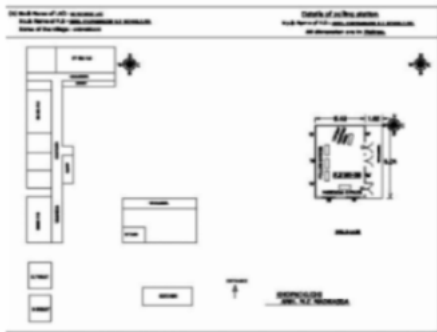

নিৰ্বাচক পঞ্জীয়ন বিষয়াৰ স্বাক্ষৰ

Nazri Naksha

Google Map View

Polling Station Building Front View

ভোটগ্ৰন্থন কেন্দ্ৰৰ সন্মুখৰ দৃশ্য

Cad View

Key MAP View

1 নাম : বশিষ্ট মণ্ডল পিতাৰ নাম: গোপাল মণ্ডল ঘৰ নং : 0 বয়স : 33 লিঙ্গ : পুৰুষ	FRH7739846 ফটো উপলব্ধ	2 নাম : পূৰ্ণিমা মণ্ডল স্বামীৰ নাম: বশিষ্ট মণ্ডল ঘৰ নং : 0 বয়স : 29 লিঙ্গ : মহিলা	OZI0111948 ফটো উপলব্ধ	3 নাম : প্ৰাণজিত চৌধুৰী পিতাৰ নাম: তাৰাশনি চৌধুৰী ঘৰ নং : 00 বয়স : 28 লিঙ্গ : পুৰুষ	FRH0599225 ফটো উপলব্ধ
4 নাম : নীলমণি মন্ডল পিতাৰ নাম: শ্ৰীকান্ত মন্ডল ঘৰ নং : 1 বয়স : 54 লিঙ্গ : পুৰুষ	FRH7838564 ফটো উপলব্ধ	5 নাম : তুলসীবালা মন্ডল স্বামীৰ নাম: চন্দ্ৰকান্ত মন্ডল ঘৰ নং : 1 বয়স : 54 লিঙ্গ : মহিলা	FRH7838633 ফটো উপলব্ধ	6 নাম : যমুনা মন্ডল স্বামীৰ নাম: নীলমণি মন্ডল ঘৰ নং : 1 বয়স : 44 লিঙ্গ : মহিলা	FRH7838575 ফটো উপলব্ধ
7 নাম : অন্বালা মন্ডল স্বামীৰ নাম: প্ৰেমানন্দ মন্ডল ঘৰ নং : 1 বয়স : 40 লিঙ্গ : মহিলা	FRH7838655 ফটো উপলব্ধ	8 নাম : ধনঞ্জয় মণ্ডল পিতাৰ নাম: চন্দ্ৰকান্ত মন্ডল ঘৰ নং : 1 বয়স : 40 লিঙ্গ : পুৰুষ	FRH7838666 ফটো উপলব্ধ	9 নাম : নিবারণ কলিতা পিতাৰ নাম: তাৰিনি কলিতা ঘৰ নং : 01 বয়স : 32 লিঙ্গ : পুৰুষ	FRH0360651 ফটো উপলব্ধ
10 নাম : পিয়াৰ আলী পিতাৰ নাম: ফাইজুদ্দিন আহমেদ ঘৰ নং : 1 বয়স : 31 লিঙ্গ : পুৰুষ	FRH7843734 ফটো উপলব্ধ	11 নাম : দিপালি মণ্ডল স্বামীৰ নাম: ধনঞ্জয় মণ্ডল ঘৰ নং : 1 বয়স : 31 লিঙ্গ : মহিলা	FRH0402818 ফটো উপলব্ধ	12 নাম : বিশ্বজিত মণ্ডল পিতাৰ নাম: নিলমনি মণ্ডল ঘৰ নং : 1 বয়স : 30 লিঙ্গ : পুৰুষ	FRH0201608 ফটো উপলব্ধ
13 নাম : মধুমালী ৰায় মণ্ডল স্বামীৰ নাম: ধনঞ্জয় মণ্ডল ঘৰ নং : 1 বয়স : 25 লিঙ্গ : মহিলা	FRH0393587 ফটো উপলব্ধ	14 নাম : মানিক মণ্ডল পিতাৰ নাম: গোপাল মণ্ডল ঘৰ নং : 1 বয়স : 23 লিঙ্গ : পুৰুষ	FRH0626606 ফটো উপলব্ধ	15 নাম : চঞ্চলা মণ্ডল স্বামীৰ নাম: বিশ্বজিৎ মণ্ডল ঘৰ নং : 1 বয়স : 22 লিঙ্গ : মহিলা	FRH1734474 ফটো উপলব্ধ
16 নাম : অমৃত সন্ন্যাসী পিতাৰ নাম: সুভাষ সন্ন্যাসী ঘৰ নং : 1 কু বয়স : 28 লিঙ্গ : পুৰুষ	FRH0203000 ফটো উপলব্ধ	# 17 নাম : অজিত সন্টী পিতাৰ নাম: সুভাষ সন্ন্যাসী ঘৰ নং : 1 কু বয়স : 27 লিঙ্গ : পুৰুষ	FRH0202614 ফটো উপলব্ধ	E 18 নাম : সুভাষ সন্ন্যাসী পিতাৰ নাম: শ্ৰীকান্ত সন্ন্যাসী ঘৰ নং : 1 কু বয়স : 64 লিঙ্গ : পুৰুষ	FRH7838600 ফটো উপলব্ধ
19 নাম : দুলালী সন্ন্যাসী স্বামীৰ নাম: সুভাষ সন্ন্যাসী ঘৰ নং : 1 কু বয়স : 54 লিঙ্গ : মহিলা	FRH7838611 ফটো উপলব্ধ	20 নাম : জ্যোত্সা সৰকাৰ স্বামীৰ নাম: দীনেশ সৰকাৰ ঘৰ নং : 1 কু বয়স : 51 লিঙ্গ : মহিলা	FRH7838622 ফটো উপলব্ধ	21 নাম : প্ৰেমানন্দ মন্ডল পিতাৰ নাম: চন্দ্ৰকান্ত মন্ডল ঘৰ নং : 1 কু বয়স : 40 লিঙ্গ : পুৰুষ	FRH7838644 ফটো উপলব্ধ
22 নাম : সুখিন্দ্র মন্ডল পিতাৰ নাম: মাধৱ মন্ডল ঘৰ নং : 2 বয়স : 27 লিঙ্গ : পুৰুষ	FRH0372763 ফটো উপলব্ধ	23 নাম : নিৰঞ্জন মণ্ডল পিতাৰ নাম: নিমাই মণ্ডল ঘৰ নং : 002 বয়স : 24 লিঙ্গ : মহিলা	FRH1222728 ফটো উপলব্ধ	E 24 নাম : যমুনা মন্ডল স্বামীৰ নাম: সু্যকান্ত মন্ডল ঘৰ নং : 3 বয়স : 64 লিঙ্গ : মহিলা	FRH7838677 ফটো উপলব্ধ
25 নাম : জ্যোতিকা মন্ডল স্বামীৰ নাম: আনন্দ মন্ডল ঘৰ নং : 3 বয়স : 44 লিঙ্গ : মহিলা	FRH7838688 ফটো উপলব্ধ	26 নাম : কল্পনা মণ্ডল স্বামীৰ নাম: যাদৱ মণ্ডল ঘৰ নং : 3 বয়স : 36 লিঙ্গ : মহিলা	FRH7734567 ফটো উপলব্ধ	27 নাম : জয় প্ৰকাশ মন্ডল মাতৃৰ নাম: জ্যোতিকা মন্ডল ঘৰ নং : 3 বয়স : 25 লিঙ্গ : পুৰুষ	FRH0478032 ফটো উপলব্ধ
28 নাম : জয় প্ৰকাশ মণ্ডল পিতাৰ নাম: আনন্দ মণ্ডল ঘৰ নং : 3 বয়স : 25 লিঙ্গ : পুৰুষ	FRH0580423 ফটো উপলব্ধ	29 নাম : বিকাশ মণ্ডল পিতাৰ নাম: আনন্দ মণ্ডল ঘৰ নং : 3 বয়স : 23 লিঙ্গ : পুৰুষ	FRH0580415 ফটো উপলব্ধ	30 নাম : ৰবীন্দ্ৰ সৰকাৰ পিতাৰ নাম: অভিমাত্ৰ সৰকাৰ ঘৰ নং : 4 বয়স : 47 লিঙ্গ : পুৰুষ	FRH7838724 ফটো উপলব্ধ