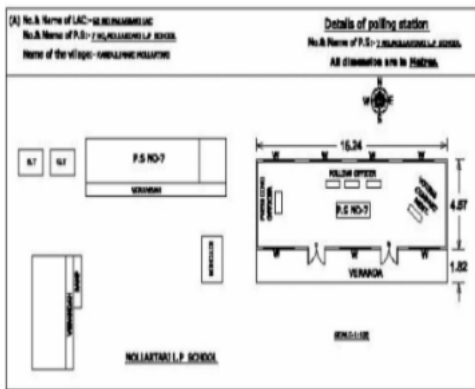

নিৰ্বাচক পঞ্জীয়ন বিষয়াৰ স্বাক্ষৰ

Nazri Naksha

Google Map View

Polling Station Building Front View

ভোটগ্ৰহন কেন্দ্ৰৰ সন্মুখৰ দৃশ্য

Cad View

Key MAP View

1 নাম : বগী মন্ডল স্বামীৰ নাম: বুদ্ধিশ্বৰ মণ্ডল ঘৰ নং : 3 বয়স : 76 লিঙ্গ : মহিলা	FSS0002909 ফটো উপলব্ধ	2 নাম : আনন্দ মণ্ডল পিতাৰ নাম: বুদ্ধিশ্বৰ মণ্ডল ঘৰ নং : 3 বয়স : 48 লিঙ্গ : পুৰুষ	FSS0002910 ফটো উপলব্ধ	3 নাম : বাবলাল মন্ডল পিতাৰ নাম: বুদ্ধিশ্বৰ মণ্ডল ঘৰ নং : 3 বয়স : 43 লিঙ্গ : পুৰুষ	FSS0002911 ফটো উপলব্ধ
4 নাম : নন্দিতা মন্ডল স্বামীৰ নাম: বাবলাল মন্ডল ঘৰ নং : 3 বয়স : 38 লিঙ্গ : মহিলা	FSS0002912 ফটো উপলব্ধ	5 নাম : অনিল মন্ডল পিতাৰ নাম: বুদ্ধিশ্বৰ মন্ডল ঘৰ নং : 3 বয়স : 36 লিঙ্গ : পুৰুষ	FSS0002913 ফটো উপলব্ধ	6 নাম : অলকা মণ্ডল স্বামীৰ নাম: আনন্দ মণ্ডল ঘৰ নং : 3 বয়স : 31 লিঙ্গ : মহিলা	FSS0002914 ফটো উপলব্ধ
7 নাম : মহেন্দ্ৰ মণ্ডল পিতাৰ নাম: জয়ন্ত মণ্ডল ঘৰ নং : 03 বয়স : 29 লিঙ্গ : পুৰুষ	FSS0263244 ফটো উপলব্ধ	8 নাম : মালতী সৰকাৰ স্বামীৰ নাম: হৰি মোহন সৰকাৰ ঘৰ নং : 8 বয়স : 78 লিঙ্গ : মহিলা	FSS0002915 ফটো উপলব্ধ	9 নাম : সুভাষ সৰকাৰ পিতাৰ নাম: বলাই সৰকাৰ ঘৰ নং : 8 বয়স : 49 লিঙ্গ : পুৰুষ	FSS0092122 ফটো উপলব্ধ
10 নাম : শংকৰ সৰকাৰ পিতাৰ নাম: হৰিমোহন সৰকাৰ ঘৰ নং : 8 বয়স : 45 লিঙ্গ : পুৰুষ	FSS7234631 ফটো উপলব্ধ	11 নাম : উলপী সৰকাৰ স্বামীৰ নাম: সুভাষ সৰকাৰ ঘৰ নং : 4 বয়স : 41 লিঙ্গ : মহিলা	FSS0523548 ফটো উপলব্ধ	12 নাম : আনন উৰাং পিতাৰ নাম: চুনি উৰাং ঘৰ নং : 04 বয়স : 36 লিঙ্গ : পুৰুষ	MPU0010637 ফটো উপলব্ধ
13 নাম : সমতি সৰকাৰ স্বামীৰ নাম: শংকৰ সৰকাৰ ঘৰ নং : 4 বয়স : 33 লিঙ্গ : মহিলা	MPU0066878 ফটো উপলব্ধ	14 নাম : বসুদেব সৰকাৰ পিতাৰ নাম: হৰিমোহন সৰকাৰ ঘৰ নং : 8 বয়স : 31 লিঙ্গ : পুৰুষ	FSS0002916 ফটো উপলব্ধ	15 নাম : পৰিষ্কাৰিত মণ্ডল মাতৃৰ নাম: চম্পা মণ্ডল ঘৰ নং : 04 বয়স : 24 লিঙ্গ : পুৰুষ	FSS0295295 ফটো উপলব্ধ
16 নাম : ভুলো বালা মণ্ডল স্বামীৰ নাম: ঘটো মণ্ডল ঘৰ নং : 6 বয়স : 76 লিঙ্গ : মহিলা	FSS7234642 ফটো উপলব্ধ	17 নাম : শ্যাম লাল মণ্ডল পিতাৰ নাম: ঘটো মণ্ডল ঘৰ নং : 6 বয়স : 53 লিঙ্গ : পুৰুষ	FSS0002917 ফটো উপলব্ধ	18 নাম : বিমল মণ্ডল পিতাৰ নাম: ঘটো মণ্ডল ঘৰ নং : 6 বয়স : 49 লিঙ্গ : পুৰুষ	FSS7234664 ফটো উপলব্ধ
19 নাম : মধু মণ্ডল পিতাৰ নাম: ঘটো মণ্ডল ঘৰ নং : 6 বয়স : 46 লিঙ্গ : পুৰুষ	FSS0002918 ফটো উপলব্ধ	20 নাম : বাসন্তী মণ্ডল স্বামীৰ নাম: বিমল মণ্ডল ঘৰ নং : 6 বয়স : 43 লিঙ্গ : মহিলা	FSS0096289 ফটো উপলব্ধ	21 নাম : দিপা মন্ডল স্বামীৰ নাম: মধু মণ্ডল ঘৰ নং : 6 বয়স : 40 লিঙ্গ : মহিলা	FSS0002919 ফটো উপলব্ধ
22 নাম : বঞ্জনা মণ্ডল স্বামীৰ নাম: শাম লাল মণ্ডল ঘৰ নং : 6 বয়স : 26 লিঙ্গ : মহিলা	FSS0463463 ফটো উপলব্ধ	23 নাম : বিকি মণ্ডল পিতাৰ নাম: মধু মণ্ডল ঘৰ নং : 6 বয়স : 24 লিঙ্গ : পুৰুষ	MPU0025353 ফটো উপলব্ধ	24 নাম : পায়েল মণ্ডল পিতাৰ নাম: মধু মণ্ডল ঘৰ নং : 6 বয়স : 19 লিঙ্গ : মহিলা	MPU0117150 ফটো উপলব্ধ
25 নাম : চম্পা মণ্ডল পিতাৰ নাম: চন্দ্ৰ কুমাৰ মণ্ডল ঘৰ নং : 9 বয়স : 49 লিঙ্গ : মহিলা	FSS0463257 ফটো উপলব্ধ	26 নাম : আশানন্দ মণ্ডল পিতাৰ নাম: চন্দ্ৰকান্ত মণ্ডল ঘৰ নং : 9 বয়স : 44 লিঙ্গ : পুৰুষ	FSS0002920 ফটো উপলব্ধ	27 নাম : চম্পা মন্ডল স্বামীৰ নাম: আশানন্দ মণ্ডল ঘৰ নং : 9 বয়স : 39 লিঙ্গ : মহিলা	FSS0002921 ফটো উপলব্ধ
28 নাম : বিশ্ৰুজিত মণ্ডল পিতাৰ নাম: আশানন্দা মণ্ডল ঘৰ নং : 07 বয়স : 22 লিঙ্গ : পুৰুষ	FSS1896422 ফটো উপলব্ধ	29 নাম : মইনা মণ্ডল স্বামীৰ নাম: বিশ্ৰুজিত মণ্ডল ঘৰ নং : 7 বয়স : 19 লিঙ্গ : মহিলা	MPU0117168 ফটো উপলব্ধ	D 30 নাম : সুন্দৰী মণ্ডল স্বামীৰ নাম: টেনু মণ্ডল ঘৰ নং : 8 বয়স : 68 লিঙ্গ : মহিলা	FSS0002922 ফটো উপলব্ধ