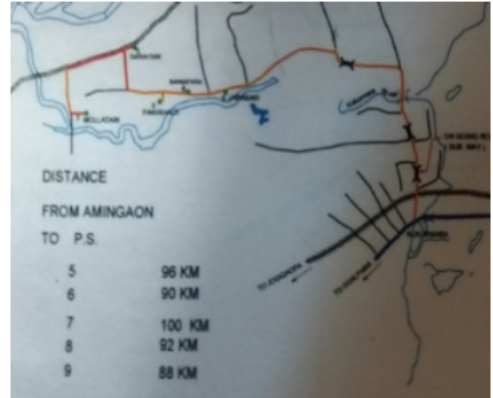

Key MAP View