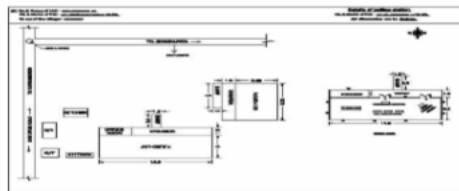

নিৰ্বাচক পঞ্জীয়ন বিষয়াৰ স্বাক্ষৰ

Nazri Naksha

Google Map View

Polling Station Building Front View

ভোটগ্ৰহন কেন্দ্ৰৰ সন্মুখৰ দৃশ্য

Cad View

Key MAP View

1 নাম : বাহুল সাউদ পিতাৰ নাম: আময়কুমাৰ সাউদ ঘৰ নং : 0 বয়স : 23 লিঙ্গ : পুৰুষ	FRH0590059 ফটো উপলব্ধ	2 নাম : বিপ্লৱ দাস পিতাৰ নাম: পবিত্ৰ দাস ঘৰ নং : 00 বয়স : 23 লিঙ্গ : পুৰুষ	FRH1253921 ফটো উপলব্ধ	3 নাম : প্ৰবীৰ শালৈ পিতাৰ নাম: বনমালী শালৈ ঘৰ নং : 0 বয়স : 21 লিঙ্গ : পুৰুষ	MPU0091892 ফটো উপলব্ধ
4 নাম : দীপজ্যোতি শালৈ পিতাৰ নাম: বনমালী শালৈ ঘৰ নং : 0 বয়স : 19 লিঙ্গ : পুৰুষ	MPU0095281 ফটো উপলব্ধ	5 নাম : প্ৰমোদ দাস পিতাৰ নাম: যোগেশ্বৰ দাস ঘৰ নং : 1 বয়স : 56 লিঙ্গ : পুৰুষ	FRH1444571 ফটো উপলব্ধ	6 নাম : পৰ্মেশ্বৰী সাউদ স্বামীৰ নাম: ৰোহিন্দ্ৰ সাউদ ঘৰ নং : 1 বয়স : 50 লিঙ্গ : মহিলা	FRH1444640 ফটো উপলব্ধ
7 নাম : তপন চন্দ্ৰ দাস পিতাৰ নাম: যোগেশ্বৰ দাস ঘৰ নং : 1 বয়স : 48 লিঙ্গ : পুৰুষ	FRH1444606 ফটো উপলব্ধ	8 নাম : জিতেন দাস পিতাৰ নাম: যোগেশ্বৰ দাস ঘৰ নং : 1 বয়স : 46 লিঙ্গ : পুৰুষ	FRH1444617 ফটো উপলব্ধ	9 নাম : ৰীতা দাস স্বামীৰ নাম: অৰবিন্দ দাস ঘৰ নং : 1 বয়স : 44 লিঙ্গ : মহিলা	FRH1444628 ফটো উপলব্ধ
10 নাম : অনিতা দাস স্বামীৰ নাম: প্ৰমোদ দাস ঘৰ নং : 1 বয়স : 43 লিঙ্গ : মহিলা	FRH1444582 ফটো উপলব্ধ	11 নাম : প্ৰতি দাস স্বামীৰ নাম: জিতেন দাস ঘৰ নং : 01 বয়স : 34 লিঙ্গ : মহিলা	FRH1213776 ফটো উপলব্ধ	12 নাম : গগন সাউদ পিতাৰ নাম: ৰোহিন্দ্ৰ সাউদ ঘৰ নং : 1 বয়স : 26 লিঙ্গ : পুৰুষ	FRH0264713 ফটো উপলব্ধ
13 নাম : প্ৰদীপ দাস মাতৃৰ নাম: ৰিতা দাস ঘৰ নং : 1 বয়স : 26 লিঙ্গ : পুৰুষ	FRH0422972 ফটো উপলব্ধ	14 নাম : দীপজ্যোতি দাস পিতাৰ নাম: ৰিতা দাস ঘৰ নং : 1 বয়স : 21 লিঙ্গ : পুৰুষ	FRH5751599 ফটো উপলব্ধ	15 নাম : বৰষা দাস পিতাৰ নাম: প্ৰমোদ দাস ঘৰ নং : 1 বয়স : 20 লিঙ্গ : মহিলা	MPU0102764 ফটো উপলব্ধ
16 নাম : মানিক কলিতা পিতাৰ নাম: সৰ্বেশ্বৰ কলিতা ঘৰ নং : 2 বয়স : 64 লিঙ্গ : পুৰুষ	FRH1444651 ফটো উপলব্ধ	17 নাম : মঞ্জু কলিতা স্বামীৰ নাম: মানিক কলিতা ঘৰ নং : 2 বয়স : 59 লিঙ্গ : মহিলা	FRH1444662 ফটো উপলব্ধ	18 নাম : প্ৰাঞ্জল কলিতা পিতাৰ নাম: মানিক কলিতা ঘৰ নং : 2 বয়স : 37 লিঙ্গ : পুৰুষ	FRH1444673 ফটো উপলব্ধ
19 নাম : মৰমী কলিতা পিতাৰ নাম: মানিক কলিতা ঘৰ নং : 2 বয়স : 29 লিঙ্গ : মহিলা	FRH1995671 ফটো উপলব্ধ	20 নাম : কল্পনা কলিতা স্বামীৰ নাম: প্ৰাঞ্জল কলিতা ঘৰ নং : 2 বয়স : 29 লিঙ্গ : মহিলা	FRH1995682 ফটো উপলব্ধ	21 নাম : প্ৰফুল্ল কলিতা পিতাৰ নাম: সৰ্বেশ্বৰ কলিতা ঘৰ নং : 0 বয়স : 65 লিঙ্গ : পুৰুষ	FRH1444719 ফটো উপলব্ধ
22 নাম : মিন কলিতা স্বামীৰ নাম: প্ৰফুল্ল কলিতা ঘৰ নং : 0 বয়স : 58 লিঙ্গ : মহিলা	FRH1444720 ফটো উপলব্ধ	23 নাম : নগেন কলিতা পিতাৰ নাম: সৰ্বেশ্বৰ কলিতা ঘৰ নং : 0 বয়স : 55 লিঙ্গ : পুৰুষ	FRH1444695 ফটো উপলব্ধ	24 নাম : তৰুলতা কলিতা স্বামীৰ নাম: নগেন কলিতা ঘৰ নং : 0 বয়স : 47 লিঙ্গ : মহিলা	FRH1444708 ফটো উপলব্ধ
25 নাম : অঞ্জু মণি কলিতা পিতাৰ নাম: প্ৰফুল্ল কলিতা ঘৰ নং : 0 বয়স : 32 লিঙ্গ : মহিলা	FRH1448711 ফটো উপলব্ধ	26 নাম : পংকজ কলিতা পিতাৰ নাম: প্ৰফুল্ল কলিতা ঘৰ নং : 0 বয়স : 31 লিঙ্গ : পুৰুষ	FRH1448700 ফটো উপলব্ধ	27 নাম : ধ্ৰুৱ জ্যোতি কলিতা পিতাৰ নাম: প্ৰদীপ কলিতা ঘৰ নং : 03 বয়স : 24 লিঙ্গ : পুৰুষ	FRH0521427 ফটো উপলব্ধ
28 নাম : ধীৰাজ কলিতা পিতাৰ নাম: নগেন কলিতা ঘৰ নং : 03 বয়স : 24 লিঙ্গ : পুৰুষ	FRH0525857 ফটো উপলব্ধ	29 নাম : গুঞ্জন কলিতা পিতাৰ নাম: উমেশ কলিতা ঘৰ নং : 3 বয়স : 22 লিঙ্গ : পুৰুষ	FRH1449636 ফটো উপলব্ধ	30 নাম : লিপিকা কলিতা পিতাৰ নাম: নগেন কলিতা ঘৰ নং : 3 বয়স : 22 লিঙ্গ : মহিলা	MPU0012369 ফটো উপলব্ধ