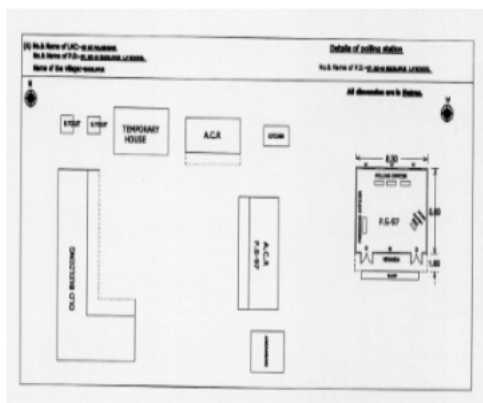

নিৰ্বাচক পঞ্জীয়ন বিষয়াৰ স্বাক্ষৰ

Nazri Naksha

Google Map View

Polling Station Building Front View

ভোটগ্ৰহন কেন্দ্ৰৰ সন্মুখৰ দৃশ্য

Cad View

Key MAP View

<p>1</p> <p>নাম : ভোগেশ্বৰ কলিতা পিতাৰ নাম: ৰাম চন্দ্ৰ কলিতা ঘৰ নং : 0 বয়স : 56 লিঙ্গ : পুৰুষ</p> <p>FSS0323717</p> <p>ফটো উপলব্ধ</p>	<p>2</p> <p>নাম : চুমি গোস্বামী স্বামীৰ নাম: দিপাক্ষৰ গোস্বামী ঘৰ নং : 00 বয়স : 31 লিঙ্গ : মহিলা</p> <p>FSS0333252</p> <p>ফটো উপলব্ধ</p>	<p>3</p> <p>নাম : বিশ্বজ্যোতি কলিতা পিতাৰ নাম: ভোগেশ্বৰ কলিতা ঘৰ নং : 000 বয়স : 19 লিঙ্গ : পুৰুষ</p> <p>MPU0106823</p> <p>ফটো উপলব্ধ</p>
<p>4</p> <p>নাম : বাবুল কুমাৰ পিতাৰ নাম: বহুবু কুমাৰ ঘৰ নং : 1 বয়স : 60 লিঙ্গ : পুৰুষ</p> <p>FSS9334569</p> <p>ফটো উপলব্ধ</p>	<p>5</p> <p>নাম : ৰাজ কুমাৰ দাস পিতাৰ নাম: বহেশ্বৰ কুমাৰ ঘৰ নং : 1 বয়স : 58 লিঙ্গ : পুৰুষ</p> <p>FSS9334581</p> <p>ফটো উপলব্ধ</p>	<p># 6</p> <p>নাম : কণিকা কুমাৰ স্বামীৰ নাম: বাবুল কুমাৰ ঘৰ নং : 1 বয়স : 48 লিঙ্গ : মহিলা</p> <p>FSS9334570</p> <p>ফটো উপলব্ধ</p>
<p>7</p> <p>নাম : নিৰ্মালি দেবী স্বামীৰ নাম: দিপমনি গোস্বামী ঘৰ নং : 1 বয়স : 48 লিঙ্গ : মহিলা</p> <p>FSS0276188</p> <p>ফটো উপলব্ধ</p>	<p>8</p> <p>নাম : ভানু কুমাৰী দাস স্বামীৰ নাম: ৰাজ কুমাৰ দাস ঘৰ নং : 1 বয়স : 47 লিঙ্গ : মহিলা</p> <p>FSS9334592</p> <p>ফটো উপলব্ধ</p>	<p>9</p> <p>নাম : সনদীপ কলিতা মাতৃৰ নাম: নিলীমা কলিতা ঘৰ নং : 01 বয়স : 26 লিঙ্গ : পুৰুষ</p> <p>FSS0509638</p> <p>ফটো উপলব্ধ</p>
<p>10</p> <p>নাম : দিচামণি কুমাৰী পিতাৰ নাম: বাবুল কুমাৰ ঘৰ নং : 1 বয়স : 26 লিঙ্গ : মহিলা</p> <p>FSS0444018</p> <p>ফটো উপলব্ধ</p>	<p>11</p> <p>নাম : ইনাক্ষী দাস পিতাৰ নাম: তপন দাস ঘৰ নং : 1 বয়স : 25 লিঙ্গ : মহিলা</p> <p>FSS0289108</p> <p>ফটো উপলব্ধ</p>	<p># 12</p> <p>নাম : নৱ প্ৰকাশ কলিতা পিতাৰ নাম: ৰত্নেশ্বৰ কলিতা ঘৰ নং : 289 বয়স : 25 লিঙ্গ : পুৰুষ</p> <p>FSS0276238</p> <p>ফটো উপলব্ধ</p>
<p>13</p> <p>নাম : নেহা কুমাৰী দাস পিতাৰ নাম: ৰাজ কুমাৰ দাস ঘৰ নং : 1 বয়স : 21 লিঙ্গ : মহিলা</p> <p>FSS1893106</p> <p>ফটো উপলব্ধ</p>	<p>14</p> <p>নাম : নিকি কুমাৰী পিতাৰ নাম: পৰেশ কুমাৰ ঘৰ নং : 1 বয়স : 21 লিঙ্গ : মহিলা</p> <p>MPU0085480</p> <p>ফটো উপলব্ধ</p>	<p>15</p> <p>নাম : প্ৰজ্ঞা গোস্বামী পিতাৰ নাম: দিলীপ গোস্বামী ঘৰ নং : 01 বয়স : 21 লিঙ্গ : মহিলা</p> <p>MPU0102608</p> <p>ফটো উপলব্ধ</p>
<p>16</p> <p>নাম : ডলী কুমাৰী পিতাৰ নাম: পৰেশ কুমাৰ ঘৰ নং : 1ক বয়স : 25 লিঙ্গ : মহিলা</p> <p>FSS0276972</p> <p>ফটো উপলব্ধ</p>	<p>17</p> <p>নাম : পৰেশ কুমাৰ পিতাৰ নাম: বহুবু কুমাৰ ঘৰ নং : 1ক বয়স : 56 লিঙ্গ : পুৰুষ</p> <p>FSS9334605</p> <p>ফটো উপলব্ধ</p>	<p># 18</p> <p>নাম : নিভা কুমাৰী স্বামীৰ নাম: পৰেশ কুমাৰ ঘৰ নং : 1ক বয়স : 41 লিঙ্গ : মহিলা</p> <p>FSS9334616</p> <p>ফটো উপলব্ধ</p>
<p>19</p> <p>নাম : কনিকা গোস্বামী স্বামীৰ নাম: সুবোধ চন্দ্ৰ গোস্বামী ঘৰ নং : 2 বয়স : 75 লিঙ্গ : মহিলা</p> <p>FSS9334638</p> <p>ফটো উপলব্ধ</p>	<p>20</p> <p>নাম : দিলীপ গোস্বামী পিতাৰ নাম: সুবোধ চন্দ্ৰ গোস্বামী ঘৰ নং : 2 বয়স : 57 লিঙ্গ : পুৰুষ</p> <p>FSS9334649</p> <p>ফটো উপলব্ধ</p>	<p>21</p> <p>নাম : কিশোৰ গোস্বামী পিতাৰ নাম: সুবোধ চন্দ্ৰ গোস্বামী ঘৰ নং : 2 বয়স : 52 লিঙ্গ : পুৰুষ</p> <p>FSS9334661</p> <p>ফটো উপলব্ধ</p>
<p>22</p> <p>নাম : প্ৰিতীমা গোস্বামী স্বামীৰ নাম: দিলীপ গোস্বামী ঘৰ নং : 1 বয়স : 51 লিঙ্গ : মহিলা</p> <p>FSS9334650</p> <p>ফটো উপলব্ধ</p>	<p># 23</p> <p>নাম : অনূপ কুমাৰ মাতৃৰ নাম: ৰীতা কুমাৰী ঘৰ নং : 55 বয়স : 37 লিঙ্গ : পুৰুষ</p> <p>FSS9336985</p> <p>ফটো উপলব্ধ</p>	<p># 24</p> <p>নাম : অৰ্চনা কুমাৰী স্বামীৰ নাম: অনূপ কুমাৰ ঘৰ নং : 55 বয়স : 34 লিঙ্গ : মহিলা</p> <p>FSS1899392</p> <p>ফটো উপলব্ধ</p>
<p>25</p> <p>নাম : ৰাঈ কিশোৰ পিতাৰ নাম: কিশোৰ গোস্বামী ঘৰ নং : 2 বয়স : 19 লিঙ্গ : মহিলা</p> <p>MPU0130526</p> <p>ফটো উপলব্ধ</p>	<p>26</p> <p>নাম : নিৰদা গোস্বামী স্বামীৰ নাম: ব্ৰজেন্দ্ৰ চন্দ্ৰ গোস্বামী ঘৰ নং : 3 বয়স : 75 লিঙ্গ : মহিলা</p> <p>FSS9334683</p> <p>ফটো উপলব্ধ</p>	<p>E 27</p> <p>নাম : দীপমনি গোস্বামী পিতাৰ নাম: ব্ৰজেন্দ্ৰ চন্দ্ৰ গোস্বামী ঘৰ নং : 3 বয়স : 51 লিঙ্গ : পুৰুষ</p> <p>FSS9334718</p> <p>ফটো উপলব্ধ</p>
<p>28</p> <p>নাম : ভবেণ চন্দ্ৰ গোস্বামী পিতাৰ নাম: ৰাম চন্দ্ৰ গোস্বামী ঘৰ নং : 8 বয়স : 78 লিঙ্গ : পুৰুষ</p> <p>FSS9334729</p> <p>ফটো উপলব্ধ</p>	<p>29</p> <p>নাম : প্ৰবোধ চন্দ্ৰ গোস্বামী পিতাৰ নাম: গোপাল চন্দ্ৰ গোস্বামী ঘৰ নং : 8 বয়স : 71 লিঙ্গ : পুৰুষ</p> <p>FSS9334785</p> <p>ফটো উপলব্ধ</p>	<p>30</p> <p>নাম : সুভদ্ৰা গোস্বামী স্বামীৰ নাম: ভবেন চন্দ্ৰ গোস্বামী ঘৰ নং : 8 বয়স : 63 লিঙ্গ : মহিলা</p> <p>FSS9334730</p> <p>ফটো উপলব্ধ</p>