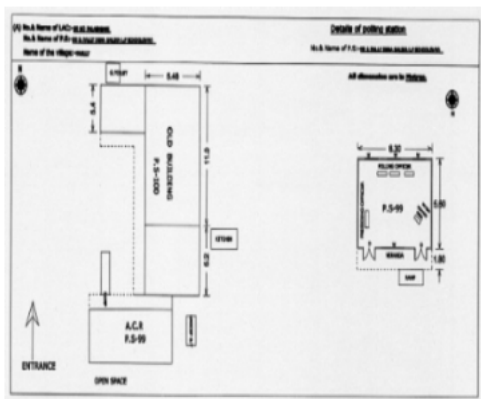

নিৰ্বাচক পঞ্জীয়ন বিষয়াৰ স্বাক্ষৰ

Nazri Naksha

Google Map View

Polling Station Building Front View

ভোটগ্ৰহন কেন্দ্ৰৰ সন্মুখৰ দৃশ্য

Cad View

Key MAP View

<p>S 1 MPU0074641</p> <p>নাম : হীৰামনি দাস স্বামীৰ নাম : ৰাকেশ দাস ঘৰ নং : 0 বয়স : 29 লিঙ্গ : মহিলা</p> <p>ফটো উপলব্ধ</p>	<p>2 FSS0490763</p> <p>নাম : পৰশমণি কলিতা পিতাৰ নাম : তাৰক কলিতা ঘৰ নং : 0 বয়স : 27 লিঙ্গ : পুৰুষ</p> <p>ফটো উপলব্ধ</p>	<p>3 FSS0232082</p> <p>নাম : মুকট দাস পিতাৰ নাম : খগেন দাস ঘৰ নং : 0 বয়স : 26 লিঙ্গ : পুৰুষ</p> <p>ফটো উপলব্ধ</p>
<p>4 FSS1892611</p> <p>নাম : অংকিতা দাস মাতৃৰ নাম : মঞ্জু দাস ঘৰ নং : 01 বয়স : 22 লিঙ্গ : মহিলা</p> <p>ফটো উপলব্ধ</p>	<p>5 FSS0297473</p> <p>নাম : ৰাজু ৰহমান পিতাৰ নাম : আব্দুল ৰহমান ঘৰ নং : 2 বয়স : 61 লিঙ্গ : পুৰুষ</p> <p>ফটো উপলব্ধ</p>	<p>6 FSS0295659</p> <p>নাম : চুমি ৰাজবংশী স্বামীৰ নাম : জোন ৰাজবংশী ঘৰ নং : 5 বয়স : 31 লিঙ্গ : মহিলা</p> <p>ফটো উপলব্ধ</p>
<p>7 FSS1876556</p> <p>নাম : মিলন জ্যোতি দাস পিতাৰ নাম : হেম চন্দ্ৰ দাস ঘৰ নং : 8 বয়স : 21 লিঙ্গ : পুৰুষ</p> <p>ফটো উপলব্ধ</p>	<p>8 FSS1849452</p> <p>নাম : চনু কুমাৰ পিতাৰ নাম : উত্তম কুমাৰ ঘৰ নং : 9 বয়স : 31 লিঙ্গ : পুৰুষ</p> <p>ফটো উপলব্ধ</p>	<p>9 FSS0310441</p> <p>নাম : মাধৱী প্ৰকাশ কুমাৰ পিতাৰ নাম : কুমাৰ টিকেদ্ৰজীত ঘৰ নং : 12 বয়স : 22 লিঙ্গ : পুৰুষ</p> <p>ফটো উপলব্ধ</p>
<p>R 10 FSS0313791</p> <p>নাম : ধাৰিত্ৰী ৰয় স্বামীৰ নাম : পোবিন্দ ৰয় ঘৰ নং : 18 বয়স : 52 লিঙ্গ : মহিলা</p> <p>ফটো উপলব্ধ</p>	<p>S 11 FSS0208520</p> <p>নাম : ডেইজী কলিতা পিতাৰ নাম : বিগয় চন্দ্ৰ কলিতা ঘৰ নং : 18 বয়স : 27 লিঙ্গ : মহিলা</p> <p>ফটো উপলব্ধ</p>	<p>12 BYH1150807</p> <p>নাম : শিল্পা হাজৰিকা স্বামীৰ নাম : অঞ্জন জ্যোতি দাস ঘৰ নং : 20 বয়স : 34 লিঙ্গ : মহিলা</p> <p>ফটো উপলব্ধ</p>
<p>13 FSS0208454</p> <p>নাম : বিকাশ কলিতা পিতাৰ নাম : অমিয় কুমাৰ দাস ঘৰ নং : 21 বয়স : 29 লিঙ্গ : পুৰুষ</p> <p>ফটো উপলব্ধ</p>	<p>14 FSS0042648</p> <p>নাম : বিৰাজ দাস পিতাৰ নাম : থনেশ্বৰ দাস ঘৰ নং : 22 বয়স : 35 লিঙ্গ : পুৰুষ</p> <p>ফটো উপলব্ধ</p>	<p>15 FSS0337642</p> <p>নাম : হিৰকজ্যোতি দাস পিতাৰ নাম : সুভাষ দাস ঘৰ নং : 24 বয়স : 22 লিঙ্গ : পুৰুষ</p> <p>ফটো উপলব্ধ</p>
<p>16 FSS1896075</p> <p>নাম : হিমাংশু কলিতা পিতাৰ নাম : কমল কলিতা ঘৰ নং : 25 বয়স : 25 লিঙ্গ : পুৰুষ</p> <p>ফটো উপলব্ধ</p>	<p>17 MPU0000208</p> <p>নাম : জিতুল দাস পিতাৰ নাম : সুভাষ দাস ঘৰ নং : 26 বয়স : 20 লিঙ্গ : পুৰুষ</p> <p>ফটো উপলব্ধ</p>	<p>18 MPU0112417</p> <p>নাম : বৰ্ণালী মহন্ত স্বামীৰ নাম : অঞ্জন দাস ঘৰ নং : 30 বয়স : 31 লিঙ্গ : মহিলা</p> <p>ফটো উপলব্ধ</p>
<p>19 MPU0005538</p> <p>নাম : দ্ৰোণাচাৰ্য সিং পিতাৰ নাম : দেৱজীৎ সিং ঘৰ নং : 34 বয়স : 20 লিঙ্গ : পুৰুষ</p> <p>ফটো উপলব্ধ</p>	<p>20 MPU0050393</p> <p>নাম : জনা কলিতা স্বামীৰ নাম : কৈলাশ কলিতা ঘৰ নং : 37 বয়স : 34 লিঙ্গ : মহিলা</p> <p>ফটো উপলব্ধ</p>	<p>21 FSS1899459</p> <p>নাম : ডেভিদ দাস পিতাৰ নাম : গোলক দাস ঘৰ নং : 40 বয়স : 22 লিঙ্গ : পুৰুষ</p> <p>ফটো উপলব্ধ</p>
<p>22 FSS0470468</p> <p>নাম : চিন্ময় কলিতা মাতৃৰ নাম : ভাৰতী কলিতা ঘৰ নং : 51 বয়স : 26 লিঙ্গ : পুৰুষ</p> <p>ফটো উপলব্ধ</p>	<p>23 FSS0470567</p> <p>নাম : পল্লৱী কলিতা পিতাৰ নাম : চন্দ্ৰধৰ কলিতা ঘৰ নং : 51 বয়স : 24 লিঙ্গ : মহিলা</p> <p>ফটো উপলব্ধ</p>	<p>24 MPU0028951</p> <p>নাম : মৌচুমী বৰা কুমাৰী স্বামীৰ নাম : সঞ্জিত কুমাৰ ঘৰ নং : 55 বয়স : 46 লিঙ্গ : মহিলা</p> <p>ফটো উপলব্ধ</p>
<p>25 FSS0470013</p> <p>নাম : চুমি কুমাৰী স্বামীৰ নাম : বিৰাজ কুমাৰ ঘৰ নং : 55 বয়স : 25 লিঙ্গ : মহিলা</p> <p>ফটো উপলব্ধ</p>	<p>26 FSS0323436</p> <p>নাম : মহঃ মেহতাজ হক পিতাৰ নাম : মইনুল হক ঘৰ নং : 65 বয়স : 22 লিঙ্গ : পুৰুষ</p> <p>ফটো উপলব্ধ</p>	<p>27 FSS9534581</p> <p>নাম : জগদীশ দাস পিতাৰ নাম : বৈকুণ্ঠ দাস ঘৰ নং : 69 বয়স : 64 লিঙ্গ : পুৰুষ</p> <p>ফটো উপলব্ধ</p>
<p>28 FSS1865210</p> <p>নাম : অনপ্ৰাস দাস পিতাৰ নাম : জগদীশ চন্দ্ৰ দাস ঘৰ নং : 69 বয়স : 30 লিঙ্গ : পুৰুষ</p> <p>ফটো উপলব্ধ</p>	<p>29 FSS0320093</p> <p>নাম : সিৰাজ আলী পিতাৰ নাম : সমীৰ আলী ঘৰ নং : 67 বয়স : 23 লিঙ্গ : পুৰুষ</p> <p>ফটো উপলব্ধ</p>	<p>30 FSS0438598</p> <p>নাম : দিব্যা জ্যোতি লাহকৰ পিতাৰ নাম : মহেন্দ্ৰ লাহকৰ ঘৰ নং : 67 বয়স : 26 লিঙ্গ : পুৰুষ</p> <p>ফটো উপলব্ধ</p>