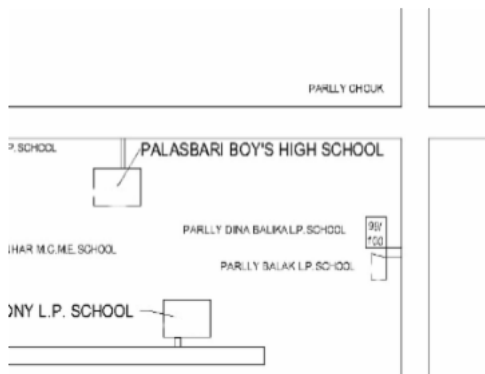

Nazri Naksha