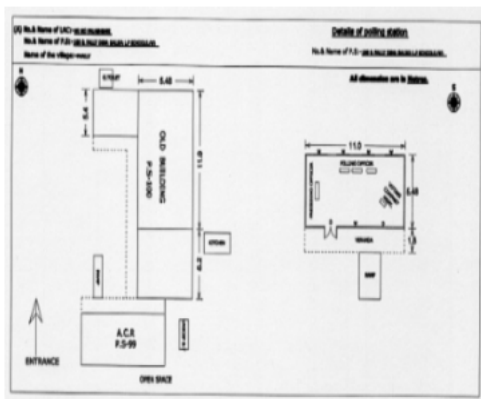

নিৰ্বাচক পঞ্জীয়ন বিষয়াৰ স্বাক্ষৰ

Nazri Naksha

Google Map View

Polling Station Building Front View

ভোটগ্ৰহন কেন্দ্ৰৰ সন্মুখৰ দৃশ্য

Cad View

Key MAP View

1	MPU0086561	নাম : বতেশ্বৰ কলিতা পিতাৰ নাম: হৰিচৰন কলিতা ঘৰ নং : 00 বয়স : 55 লিঙ্গ : পুৰুষ	ফটো উপলব্ধ	2	MPU0088062	নাম : বিভা কলিতা স্বামীৰ নাম: বতেশ্বৰ কলিতা ঘৰ নং : 00 বয়স : 48 লিঙ্গ : মহিলা	ফটো উপলব্ধ	3	FSS9641310	নাম : জিংকু কলিতা পিতাৰ নাম: বানেশ্বৰ কলিতা ঘৰ নং : 0 বয়স : 37 লিঙ্গ : পুৰুষ	ফটো উপলব্ধ
4	MPU0088070	নাম : কংকনা কলিতা পিতাৰ নাম: বতেশ্বৰ কলিতা ঘৰ নং : 00 বয়স : 25 লিঙ্গ : মহিলা	ফটো উপলব্ধ	5	MPU0002105	নাম : ধৃতিশ্ৰী ঠাকুৰীয়া পিতাৰ নাম: দীপক ঠাকুৰীয়া ঘৰ নং : 00 বয়স : 22 লিঙ্গ : মহিলা	ফটো উপলব্ধ	6	MPU0088088	নাম : জপিতৰা কলিতা পিতাৰ নাম: বতেশ্বৰ কলিতা ঘৰ নং : 00 বয়স : 22 লিঙ্গ : মহিলা	ফটো উপলব্ধ
7	MPU0061960	নাম : হিবকজ্যোতি দাস পিতাৰ নাম: সনেশ্বৰ কেৱৰ্ত্ত ঘৰ নং : 00 বয়স : 21 লিঙ্গ : পুৰুষ	ফটো উপলব্ধ	8	MPU0059162	নাম : মৃদল দাস মাতৃৰ নাম: সুনিতা দাস ঘৰ নং : 1 বয়স : 24 লিঙ্গ : পুৰুষ	ফটো উপলব্ধ	9	CZH0014738	নাম : মহীমা কুমাৰী দাস স্বামীৰ নাম: ব্ৰজেন্দ্ৰ কুমাৰ দাস ঘৰ নং : 2 বয়স : 58 লিঙ্গ : মহিলা	ফটো উপলব্ধ
10	FSS0459941	নাম : সুৰজ দাস মাতৃৰ নাম: ফাগুনী দাস ঘৰ নং : 10 বয়স : 24 লিঙ্গ : পুৰুষ	ফটো উপলব্ধ	11	FSS9638679	নাম : কল্পনা হাজৰিকা দাস পিতাৰ নাম: ক্ষাৰেন দাস ঘৰ নং : 22 বয়স : 36 লিঙ্গ : মহিলা	ফটো উপলব্ধ	12	MPU0026385	নাম : নবনীতা কৈৱৰ্ত্ত স্বামীৰ নাম: সৰ্বেশ্বৰ দাস ঘৰ নং : 25 বয়স : 24 লিঙ্গ : মহিলা	ফটো উপলব্ধ
13	MPU0085746	নাম : ধৰিত্ৰী দাস হাজৰিকা স্বামীৰ নাম: নমল হাজৰিকা ঘৰ নং : 35 বয়স : 26 লিঙ্গ : মহিলা	ফটো উপলব্ধ	14	FSS0147983	নাম : পবিত্ৰ চৌধুৰী পিতাৰ নাম: নাৰায়ন চৌধুৰী ঘৰ নং : ৫৫ বয়স : 35 লিঙ্গ : পুৰুষ	ফটো উপলব্ধ	15	FSS1884477	নাম : জানমনি দাস পিতাৰ নাম: দিলিপ দাস ঘৰ নং : 86 বয়স : 21 লিঙ্গ : মহিলা	ফটো উপলব্ধ
16	FSS0461558	নাম : অশ্বিনী দাস পিতাৰ নাম: লক্ষী দাস ঘৰ নং : ৯৬ বয়স : 23 লিঙ্গ : পুৰুষ	ফটো উপলব্ধ	17	FSS0339622	নাম : মৃদল হাজৰিকা পিতাৰ নাম: ধমেশ্বৰ হাজৰিকা ঘৰ নং : 96 বয়স : 22 লিঙ্গ : পুৰুষ	ফটো উপলব্ধ	# 18	FSS1878420	নাম : নিশা দাস পিতাৰ নাম: ৰাজেন দাস ঘৰ নং : 110 বয়স : 21 লিঙ্গ : মহিলা	ফটো উপলব্ধ
19	MPU0056457	নাম : মিনাকী দাস পিতাৰ নাম: প্ৰফুল্ল দাস ঘৰ নং : 102 বয়স : 21 লিঙ্গ : মহিলা	ফটো উপলব্ধ	20	FSS0297218	নাম : ৰিতুগি দাস পিতাৰ নাম: শুকেশ্বৰ দাস ঘৰ নং : 104 বয়স : 22 লিঙ্গ : মহিলা	ফটো উপলব্ধ	R 21	FSS0232942	নাম : অৰুনি কলিতা পিতাৰ নাম: ধৰণেশ্বৰ কলিতা ঘৰ নং : 124 বয়স : 61 লিঙ্গ : পুৰুষ	ফটো উপলব্ধ
22	FSS0234112	নাম : সেৱালি কলিতা স্বামীৰ নাম: অৰুনি কলিতা ঘৰ নং : 124 বয়স : 52 লিঙ্গ : মহিলা	ফটো উপলব্ধ	23	FSS0232900	নাম : সুমন কলিতা পিতাৰ নাম: অৰুনি কলিতা ঘৰ নং : ১২৪ বয়স : 28 লিঙ্গ : পুৰুষ	ফটো উপলব্ধ	24	FSS0296152	নাম : চিন্ময় কলিতা পিতাৰ নাম: অৰুনি কলিতা ঘৰ নং : ১২৪ বয়স : 24 লিঙ্গ : পুৰুষ	ফটো উপলব্ধ
S 25	FSS0520700	নাম : জুবী দাস পিতাৰ নাম: জয়ৰাম দাস ঘৰ নং : 126 বয়স : 28 লিঙ্গ : মহিলা	ফটো উপলব্ধ	R 26	FSS9634564	নাম : ধীৰেণ কলিতা পিতাৰ নাম: চন্দ্ৰৰাম কলিতা ঘৰ নং : ১৫৮ বয়স : ১৭ লিঙ্গ : পুৰুষ	ফটো উপলব্ধ	27	FSS9634575	নাম : নীলিমা কলিতা স্বামীৰ নাম: ধীৰেণ কলিতা ঘৰ নং : ১৫৮ বয়স : 60 লিঙ্গ : মহিলা	ফটো উপলব্ধ
28	FSS9634597	নাম : মৌচুমী কলিতা পিতাৰ নাম: ধীৰেণ কলিতা ঘৰ নং : ১৫৮ বয়স : 35 লিঙ্গ : মহিলা	ফটো উপলব্ধ	29	MPU011666	নাম : তনুশ্ৰী দাস পিতাৰ নাম: গৌতম দাস ঘৰ নং : 208 বয়স : 19 লিঙ্গ : মহিলা	ফটো উপলব্ধ	30	FSS9634600	নাম : চন্দন কুমাৰ দাস পিতাৰ নাম: বেলোৰাম দাস ঘৰ নং : ৩৪৭ বয়স : 63 লিঙ্গ : পুৰুষ	ফটো উপলব্ধ