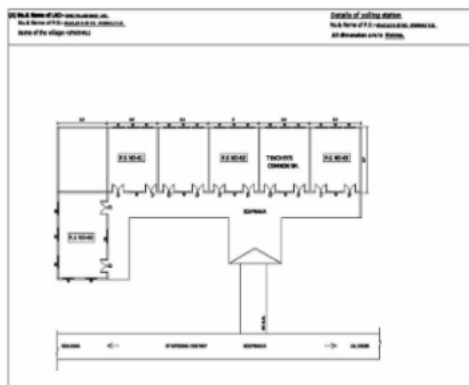

নিৰ্বাচক পঞ্জীয়ন বিষয়াৰ স্বাক্ষৰ

Nazri Naksha

Google Map View

Polling Station Building Front View

ভোটগ্ৰহন কেন্দ্ৰৰ সন্মুখৰ দৃশ্য

Cad View

Key MAP View

1 নাম : শেৱালী দাস স্বামীৰ নাম: তপন দাস ঘৰ নং : 00 বয়স : 27 লিঙ্গ : মহিলা	FSS0229633 ফটো উপলব্ধ	S 2 নাম : মৰমী কাকতি মাতৃৰ নাম: ইন্দিৰা কাকতি ঘৰ নং : 1 বয়স : 35 লিঙ্গ : মহিলা	FSS6040251 ফটো উপলব্ধ	3 নাম : অনিল তালুকদাৰ পিতাৰ নাম: কমলা তালুকদাৰ ঘৰ নং : 2 বয়স : 63 লিঙ্গ : পুৰুষ	FSS6034577 ফটো উপলব্ধ
4 নাম : দেবয়ানী তালুকদাৰ স্বামীৰ নাম: অনিল তালুকদাৰ ঘৰ নং : 2 বয়স : 53 লিঙ্গ : মহিলা	FSS6034588 ফটো উপলব্ধ	5 নাম : অনুজ তালুকদাৰ পিতাৰ নাম: কমলা তালুকদাৰ ঘৰ নং : 2 বয়স : 48 লিঙ্গ : পুৰুষ	FSS6034599 ফটো উপলব্ধ	6 নাম : দিপালী তালুকদাৰ স্বামীৰ নাম: অনুজ তালুকদাৰ ঘৰ নং : 2 বয়স : 43 লিঙ্গ : মহিলা	FSS6034602 ফটো উপলব্ধ
7 নাম : জেউতি তালুকদাৰ স্বামীৰ নাম: দিগেন কুমাৰ তালুকদাৰ ঘৰ নং : 2 বয়স : 42 লিঙ্গ : মহিলা	FSS0227405 ফটো উপলব্ধ	8 নাম : অনুৰাধা তালুকদাৰ পিতাৰ নাম: কমলা তালুকদাৰ ঘৰ নং : 2 বয়স : 41 লিঙ্গ : মহিলা	FSS6034613 ফটো উপলব্ধ	9 নাম : গীতাজলী তালুকদাৰ স্বামীৰ নাম: জয়ন্ত কুমাৰ তালুকদাৰ ঘৰ নং : 2 বয়স : 39 লিঙ্গ : মহিলা	FSS6034646 ফটো উপলব্ধ
10 নাম : দ্বিজেন কুমাৰ তালুকদাৰ পিতাৰ নাম: কমলা তালুকদাৰ ঘৰ নং : 2 বয়স : 38 লিঙ্গ : পুৰুষ	FSS6034624 ফটো উপলব্ধ	11 নাম : ফালগুনী তালুকদাৰ পিতাৰ নাম: অনিল তালুকদাৰ ঘৰ নং : 2 বয়স : 34 লিঙ্গ : মহিলা	FSS0214445 ফটো উপলব্ধ	12 নাম : ৰশ্মি তালুকদাৰ পিতাৰ নাম: অনুজ তালুকদাৰ ঘৰ নং : 2 বয়স : 30 লিঙ্গ : মহিলা	FSS0038018 ফটো উপলব্ধ
13 নাম : জ্যোতিময় তালুকদাৰ পিতাৰ নাম: অনিল তালুকদাৰ ঘৰ নং : 2 বয়স : 29 লিঙ্গ : পুৰুষ	FSS0214486 ফটো উপলব্ধ	14 নাম : ভনিমা তালুকদাৰ পিতাৰ নাম: অনুজ তালুকদাৰ ঘৰ নং : 2 বয়স : 28 লিঙ্গ : মহিলা	FSS0038117 ফটো উপলব্ধ	E 15 নাম : লাহিৰাম তালুকদাৰ পিতাৰ নাম: ৰামেশ্বৰ তালুকদাৰ ঘৰ নং : 73 বয়স : 73 লিঙ্গ : পুৰুষ	FSS6034657 ফটো উপলব্ধ
E 16 নাম : কৰনা তালুকদাৰ স্বামীৰ নাম: লাহিৰাম তালুকদাৰ ঘৰ নং : 8 বয়স : 63 লিঙ্গ : মহিলা	FSS6034668 ফটো উপলব্ধ	17 নাম : অমৰজীত তালুকদাৰ পিতাৰ নাম: লাহিৰাম তালুকদাৰ ঘৰ নং : 8 বয়স : 48 লিঙ্গ : পুৰুষ	FSS6034679 ফটো উপলব্ধ	18 নাম : শেৱালী তালুকদাৰ স্বামীৰ নাম: প্ৰদীপ তালুকদাৰ ঘৰ নং : 8 বয়স : 46 লিঙ্গ : মহিলা	FSS0293613 ফটো উপলব্ধ
19 নাম : গোবিন্দ তালুকদাৰ পিতাৰ নাম: লাহিৰাম তালুকদাৰ ঘৰ নং : 8 বয়স : 45 লিঙ্গ : পুৰুষ	FSS6034691 ফটো উপলব্ধ	20 নাম : জোনালী তালুকদাৰ স্বামীৰ নাম: অমৰজীত তালুকদাৰ ঘৰ নং : 8 বয়স : 43 লিঙ্গ : মহিলা	FSS6034680 ফটো উপলব্ধ	E 21 নাম : ভবানী তালুকদাৰ স্বামীৰ নাম: গোবিন্দ তালুকদাৰ ঘৰ নং : 8 বয়স : 42 লিঙ্গ : মহিলা	FSS6034704 ফটো উপলব্ধ
22 নাম : ৰাজেশ তালুকদাৰ পিতাৰ নাম: লাহিৰাম তালুকদাৰ ঘৰ নং : 8 বয়স : 42 লিঙ্গ : পুৰুষ	FSS6034715 ফটো উপলব্ধ	23 নাম : প্ৰদীপ তালুকদাৰ পিতাৰ নাম: লাহিৰাম তালুকদাৰ ঘৰ নং : 8 বয়স : 38 লিঙ্গ : পুৰুষ	FSS6034726 ফটো উপলব্ধ	24 নাম : পুৰী তালুকদাৰ স্বামীৰ নাম: ৰাজেশ তালুকদাৰ ঘৰ নং : 8 বয়স : 37 লিঙ্গ : মহিলা	FSS0074906 ফটো উপলব্ধ
S 25 নাম : হিমাদ্ৰী তালুকদাৰ পিতাৰ নাম: লাহিৰাম তালুকদাৰ ঘৰ নং : 8 বয়স : 28 লিঙ্গ : মহিলা	FSS0075549 ফটো উপলব্ধ	26 নাম : ত্ৰিনয় তালুকদাৰ পিতাৰ নাম: অমৰজীত তালুকদাৰ ঘৰ নং : 4 বয়স : 22 লিঙ্গ : পুৰুষ	FSS0321760 ফটো উপলব্ধ	27 নাম : ৰমেশ তালুকদাৰ পিতাৰ নাম: বিনন্দী তালুকদাৰ ঘৰ নং : 5 বয়স : 65 লিঙ্গ : পুৰুষ	FSS6034737 ফটো উপলব্ধ
28 নাম : মিহি তালুকদাৰ স্বামীৰ নাম: ৰমেশ তালুকদাৰ ঘৰ নং : 5 বয়স : 58 লিঙ্গ : মহিলা	FSS6034748 ফটো উপলব্ধ	29 নাম : দেবজিত তালুকদাৰ পিতাৰ নাম: ৰমেশ তালুকদাৰ ঘৰ নং : 5 বয়স : 36 লিঙ্গ : পুৰুষ	FSS6034760 ফটো উপলব্ধ	30 নাম : চানক্য তালুকদাৰ পিতাৰ নাম: দেবেন তালুকদাৰ ঘৰ নং : 5 বয়স : 31 লিঙ্গ : পুৰুষ	FSS6040126 ফটো উপলব্ধ