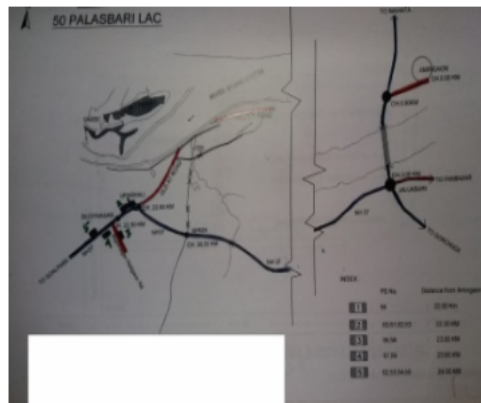

নিৰ্বাচক পঞ্জীয়ন বিষয়াৰ স্বাক্ষৰ

Nazri Naksha

Google Map View

Polling Station Building Front View

ভোটগ্ৰহন কেন্দ্ৰৰ সন্মুখৰ দৃশ্য

Cad View

Key MAP View

1 নাম : শেৱালী দাস স্বামীৰ নাম: তপন দাস ঘৰ নং : 00 বয়স : 27 লিঙ্গ : মহিলা	FSS0229633 ফটো উপলব্ধ	S 2 নাম : মৰমী কাকতি মাতৃৰ নাম: ইন্দিৰা কাকতি ঘৰ নং : 1 বয়স : 35 লিঙ্গ : মহিলা	FSS6040251 ফটো উপলব্ধ	3 নাম : অনিল তালুকদাৰ পিতাৰ নাম: কমলা তালুকদাৰ ঘৰ নং : 2 বয়স : 63 লিঙ্গ : পুৰুষ	FSS6034577 ফটো উপলব্ধ
4 নাম : দেবয়ানী তালুকদাৰ স্বামীৰ নাম: অনিল তালুকদাৰ ঘৰ নং : 2 বয়স : 53 লিঙ্গ : মহিলা	FSS6034588 ফটো উপলব্ধ	5 নাম : অনুজ তালুকদাৰ পিতাৰ নাম: কমলা তালুকদাৰ ঘৰ নং : 2 বয়স : 48 লিঙ্গ : পুৰুষ	FSS6034599 ফটো উপলব্ধ	6 নাম : দিপালী তালুকদাৰ স্বামীৰ নাম: অনুজ তালুকদাৰ ঘৰ নং : 2 বয়স : 43 লিঙ্গ : মহিলা	FSS6034602 ফটো উপলব্ধ
7 নাম : জেউতি তালুকদাৰ স্বামীৰ নাম: দিগেন কুমাৰ তালুকদাৰ ঘৰ নং : 2 বয়স : 42 লিঙ্গ : মহিলা	FSS0227405 ফটো উপলব্ধ	8 নাম : অনুৰাধা তালুকদাৰ পিতাৰ নাম: কমলা তালুকদাৰ ঘৰ নং : 2 বয়স : 41 লিঙ্গ : মহিলা	FSS6034613 ফটো উপলব্ধ	9 নাম : গীতাজলী তালুকদাৰ স্বামীৰ নাম: জয়ন্ত কুমাৰ তালুকদাৰ ঘৰ নং : 2 বয়স : 39 লিঙ্গ : মহিলা	FSS6034646 ফটো উপলব্ধ
10 নাম : দ্বিজেন কুমাৰ তালুকদাৰ পিতাৰ নাম: কমলা তালুকদাৰ ঘৰ নং : 2 বয়স : 38 লিঙ্গ : পুৰুষ	FSS6034624 ফটো উপলব্ধ	11 নাম : ফালগুনী তালুকদাৰ পিতাৰ নাম: অনিল তালুকদাৰ ঘৰ নং : 2 বয়স : 34 লিঙ্গ : মহিলা	FSS0214445 ফটো উপলব্ধ	12 নাম : ৰশ্মি তালুকদাৰ পিতাৰ নাম: অনুজ তালুকদাৰ ঘৰ নং : 2 বয়স : 30 লিঙ্গ : মহিলা	FSS0038018 ফটো উপলব্ধ
13 নাম : জ্যোতিময় তালুকদাৰ পিতাৰ নাম: অনিল তালুকদাৰ ঘৰ নং : 2 বয়স : 29 লিঙ্গ : পুৰুষ	FSS0214486 ফটো উপলব্ধ	14 নাম : ভনিমা তালুকদাৰ পিতাৰ নাম: অনুজ তালুকদাৰ ঘৰ নং : 2 বয়স : 28 লিঙ্গ : মহিলা	FSS0038117 ফটো উপলব্ধ	E 15 নাম : লাহিৰাম তালুকদাৰ পিতাৰ নাম: ৰামেশ্বৰ তালুকদাৰ ঘৰ নং : 73 বয়স : 73 লিঙ্গ : পুৰুষ	FSS6034657 ফটো উপলব্ধ
E 16 নাম : কৰনা তালুকদাৰ স্বামীৰ নাম: লাহিৰাম তালুকদাৰ ঘৰ নং : 8 বয়স : 63 লিঙ্গ : মহিলা	FSS6034668 ফটো উপলব্ধ	17 নাম : অমৰজীত তালুকদাৰ পিতাৰ নাম: লাহিৰাম তালুকদাৰ ঘৰ নং : 8 বয়স : 48 লিঙ্গ : পুৰুষ	FSS6034679 ফটো উপলব্ধ	18 নাম : শেৱালী তালুকদাৰ স্বামীৰ নাম: প্ৰদীপ তালুকদাৰ ঘৰ নং : 8 বয়স : 46 লিঙ্গ : মহিলা	FSS0293613 ফটো উপলব্ধ
19 নাম : গোবিন্দ তালুকদাৰ পিতাৰ নাম: লাহিৰাম তালুকদাৰ ঘৰ নং : 8 বয়স : 45 লিঙ্গ : পুৰুষ	FSS6034691 ফটো উপলব্ধ	20 নাম : জোনালী তালুকদাৰ স্বামীৰ নাম: অমৰজীত তালুকদাৰ ঘৰ নং : 8 বয়স : 43 লিঙ্গ : মহিলা	FSS6034680 ফটো উপলব্ধ	E 21 নাম : ভবানী তালুকদাৰ স্বামীৰ নাম: গোবিন্দ তালুকদাৰ ঘৰ নং : 8 বয়স : 42 লিঙ্গ : মহিলা	FSS6034704 ফটো উপলব্ধ
22 নাম : ৰাজেশ তালুকদাৰ পিতাৰ নাম: লাহিৰাম তালুকদাৰ ঘৰ নং : 8 বয়স : 42 লিঙ্গ : পুৰুষ	FSS6034715 ফটো উপলব্ধ	23 নাম : প্ৰদীপ তালুকদাৰ পিতাৰ নাম: লাহিৰাম তালুকদাৰ ঘৰ নং : 8 বয়স : 38 লিঙ্গ : পুৰুষ	FSS6034726 ফটো উপলব্ধ	24 নাম : পুৰী তালুকদাৰ স্বামীৰ নাম: ৰাজেশ তালুকদাৰ ঘৰ নং : 8 বয়স : 37 লিঙ্গ : মহিলা	FSS0074906 ফটো উপলব্ধ
S 25 নাম : হিমাদ্ৰী তালুকদাৰ পিতাৰ নাম: লাহিৰাম তালুকদাৰ ঘৰ নং : 8 বয়স : 28 লিঙ্গ : মহিলা	FSS0075549 ফটো উপলব্ধ	26 নাম : ত্ৰিনয় তালুকদাৰ পিতাৰ নাম: অমৰজীত তালুকদাৰ ঘৰ নং : 4 বয়স : 22 লিঙ্গ : পুৰুষ	FSS0321760 ফটো উপলব্ধ	27 নাম : ৰমেশ তালুকদাৰ পিতাৰ নাম: বিনন্দী তালুকদাৰ ঘৰ নং : 5 বয়স : 65 লিঙ্গ : পুৰুষ	FSS6034737 ফটো উপলব্ধ
28 নাম : মিহি তালুকদাৰ স্বামীৰ নাম: ৰমেশ তালুকদাৰ ঘৰ নং : 5 বয়স : 58 লিঙ্গ : মহিলা	FSS6034748 ফটো উপলব্ধ	29 নাম : দেবজিত তালুকদাৰ পিতাৰ নাম: ৰমেশ তালুকদাৰ ঘৰ নং : 5 বয়স : 36 লিঙ্গ : পুৰুষ	FSS6034760 ফটো উপলব্ধ	30 নাম : চানক্য তালুকদাৰ পিতাৰ নাম: দেবেন তালুকদাৰ ঘৰ নং : 5 বয়স : 31 লিঙ্গ : পুৰুষ	FSS6040126 ফটো উপলব্ধ