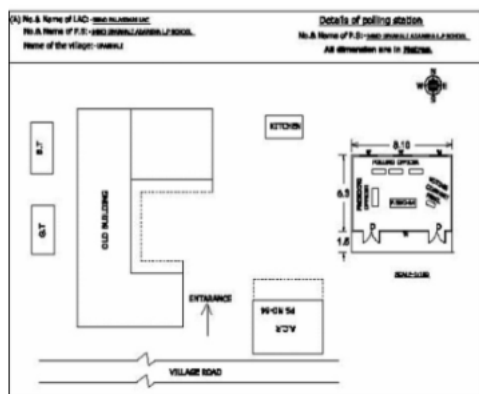

নিৰ্বাচক পঞ্জীয়ন বিষয়াৰ স্বাক্ষৰ

Nazri Naksha

Google Map View

Polling Station Building Front View

ভোটগ্ৰহন কেন্দ্ৰৰ সন্মুখৰ দৃশ্য

Cad View

Key MAP View

| | | | | | |
|---|--------------------------|---|--------------------------|---|--------------------------|
| 1 নাম : ক্ষীৰোদা দাস স্বামীৰ নাম : উদ্ধৱ দাস ঘৰ নং : 35 বয়স : 48 লিঙ্গ : মহিলা | FSS6239389 ফটো উপলব্ধ | 2 নাম : জিমি তালুকদাৰ স্বামীৰ নাম : অভয় দাস ঘৰ নং : 87 বয়স : 26 লিঙ্গ : মহিলা | MPU0099572 ফটো উপলব্ধ | S 3 নাম : মুকল ঠাকুৰীয়া পিতাৰ নাম : স্বৰ্গীয় ফনীধৰ ঠাকুৰীয়া ঘৰ নং : 89 বয়স : 50 লিঙ্গ : পুৰুষ | FSS6237383 ফটো উপলব্ধ |
| 4 নাম : ৰূপালী ঠাকুৰীয়া স্বামীৰ নাম : বিষয় ঠাকুৰীয়া ঘৰ নং : 96 বয়স : 41 লিঙ্গ : মহিলা | FSS1902584 ফটো উপলব্ধ | 5 নাম : চুমি তালুকদাৰ স্বামীৰ নাম : বুবুল তালুকদাৰ ঘৰ নং : 98 বয়স : 32 লিঙ্গ : মহিলা | MPU0134791 ফটো উপলব্ধ | 6 নাম : গীতা ঠাকুৰীয়া পিতাৰ নাম : ৰাজধৰ ঘৰ নং : 122 বয়স : 63 লিঙ্গ : মহিলা | MPU0057315 ফটো উপলব্ধ |
| 7 নাম : মৃদলা দাস স্বামীৰ নাম : পবিত্ৰ কুমাৰ ঘৰ নং : 140 বয়স : 46 লিঙ্গ : মহিলা | MPU0001248 ফটো উপলব্ধ | S 8 নাম : কমল তালুকদাৰ পিতাৰ নাম : অনন্ত তালুকদাৰ ঘৰ নং : 136 বয়স : 28 লিঙ্গ : পুৰুষ | FSS0293951 ফটো উপলব্ধ | 9 নাম : বিপুল ঠাকুৰীয়া পিতাৰ নাম : অনন্ত ঠাকুৰীয়া ঘৰ নং : 222 বয়স : 31 লিঙ্গ : পুৰুষ | FSS0306936 ফটো উপলব্ধ |
| 10 নাম : সাৰদা দাস স্বামীৰ নাম : সৰ্বেশ্বৰ দাস ঘৰ নং : 312 বয়স : 68 লিঙ্গ : মহিলা | FSS6234566 ফটো উপলব্ধ | 11 নাম : কুশল দাস পিতাৰ নাম : সৰ্বেশ্বৰ দাস ঘৰ নং : 312 বয়স : 43 লিঙ্গ : পুৰুষ | FSS6234599 ফটো উপলব্ধ | 12 নাম : তৰালী দাস স্বামীৰ নাম : কুশল দাস ঘৰ নং : 312 বয়স : 35 লিঙ্গ : মহিলা | FSS0169037 ফটো উপলব্ধ |
| 13 নাম : পবন দাস পিতাৰ নাম : হৰেণ দাস ঘৰ নং : 313 বয়স : 52 লিঙ্গ : পুৰুষ | FSS6234613 ফটো উপলব্ধ | 14 নাম : নিজৰা দাস স্বামীৰ নাম : পবন দাস ঘৰ নং : 313 বয়স : 48 লিঙ্গ : মহিলা | FSS6234624 ফটো উপলব্ধ | 15 নাম : সন্তোষ দাস পিতাৰ নাম : পবন দাস ঘৰ নং : 313 বয়স : 24 লিঙ্গ : পুৰুষ | FSS0485987 ফটো উপলব্ধ |
| 16 নাম : দেৱাশীষ দাস পিতাৰ নাম : পবন দাস ঘৰ নং : 313 বয়স : 22 লিঙ্গ : পুৰুষ | MPU0020495 ফটো উপলব্ধ | 17 নাম : ৰিণা দাস স্বামীৰ নাম : আনন্দ দাস ঘৰ নং : 318 বয়স : 38 লিঙ্গ : মহিলা | FSS6234635 ফটো উপলব্ধ | 18 নাম : চন্দনা দাস মাতৃৰ নাম : বিনা দাস ঘৰ নং : 318 বয়স : 28 লিঙ্গ : মহিলা | FSS0134379 ফটো উপলব্ধ |
| 19 নাম : হিৰকেজ্যাতী দাস পিতাৰ নাম : আনন্দ দাস ঘৰ নং : 318 বয়স : 25 লিঙ্গ : পুৰুষ | FSS0485979 ফটো উপলব্ধ | 20 নাম : হেমন্ত দাস পিতাৰ নাম : ঘুটুলে দাস ঘৰ নং : 318 বয়স : 58 লিঙ্গ : পুৰুষ | FSS6234657 ফটো উপলব্ধ | 21 নাম : লাবণ্য দাস স্বামীৰ নাম : হেমন্ত দাস ঘৰ নং : 318 বয়স : 48 লিঙ্গ : মহিলা | FSS6234668 ফটো উপলব্ধ |
| 22 নাম : পুলক দাস পিতাৰ নাম : ঘুটুলে দাস ঘৰ নং : 318 বয়স : 48 লিঙ্গ : পুৰুষ | FSS6234679 ফটো উপলব্ধ | 23 নাম : ৰূপালী ঠাকুৰীয়া স্বামীৰ নাম : পদ্মেশ্বৰ ঠাকুৰীয়া ঘৰ নং : 318 বয়স : 47 লিঙ্গ : মহিলা | FSS0134395 ফটো উপলব্ধ | 24 নাম : পদ্মেশ্বৰ ঠাকুৰীয়া পিতাৰ নাম : ঘুটুলে দাস ঘৰ নং : 318 বয়স : 43 লিঙ্গ : পুৰুষ | FSS6234691 ফটো উপলব্ধ |
| 25 নাম : সাবিত্ৰী দাস স্বামীৰ নাম : পুলক দাস ঘৰ নং : 318 বয়স : 40 লিঙ্গ : মহিলা | FSS6234680 ফটো উপলব্ধ | 26 নাম : পবিত্ৰ ঠাকুৰীয়া পিতাৰ নাম : হেমন্ত ঠাকুৰীয়া ঘৰ নং : 318 বয়স : 35 লিঙ্গ : পুৰুষ | FSS1863349 ফটো উপলব্ধ | 27 নাম : হিতেশ দাস পিতাৰ নাম : হেমন্ত দাস ঘৰ নং : 318 বয়স : 34 লিঙ্গ : পুৰুষ | FSS1863361 ফটো উপলব্ধ |
| 28 নাম : সমীৰণ দাস পিতাৰ নাম : হেমন্ত দাস ঘৰ নং : 318 বয়স : 31 লিঙ্গ : পুৰুষ | FSS1863429 ফটো উপলব্ধ | 29 নাম : মৰমী দাস পিতাৰ নাম : হেমন্ত দাস ঘৰ নং : 318 বয়স : 27 লিঙ্গ : মহিলা | FSS0486563 ফটো উপলব্ধ | 30 নাম : চাণক্য দাস পিতাৰ নাম : পুলক দাস ঘৰ নং : 318 বয়স : 21 লিঙ্গ : পুৰুষ | MPU0021840 ফটো উপলব্ধ |