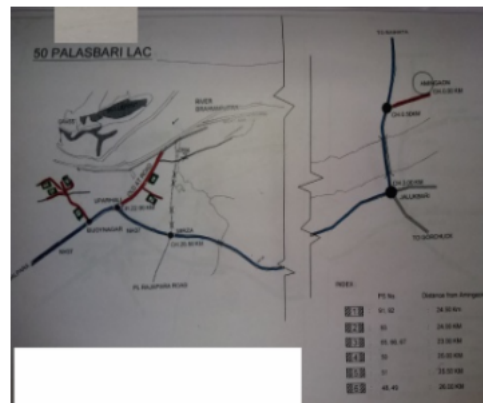

নিৰ্বাচক পঞ্জীয়ন বিষয়াৰ স্বাক্ষৰ

Nazri Naksha

Google Map View

Polling Station Building Front View

ভোটগ্ৰহন কেন্দ্ৰৰ সন্মুখৰ দৃশ্য

Cad View

Key MAP View

1 নাম : তোহিদ উদ্দীন শেখ পিতাৰ নাম: জালাল উদ্দীন ঘৰ নং : 2 বয়স : 26 লিঙ্গ : পুৰুষ	FSS0326389 ফটো উপলব্ধ	2 নাম : নীলম কাকতি স্বামীৰ নাম: হিটেশ ঠাকুৰিয়া ঘৰ নং : 15 বয়স : 27 লিঙ্গ : মহিলা	FSS0332403 ফটো উপলব্ধ	3 নাম : কন্দন ঠাকুৰ অন্যান্য: নিপন ঠাকুৰীয়া ঘৰ নং : 81 বয়স : 35 লিঙ্গ : পুৰুষ	FSS0489328 ফটো উপলব্ধ
4 নাম : শ্যামা চন্দ্ৰ কলিতা পিতাৰ নাম: সুৰেন কলিতা ঘৰ নং : 44 বয়স : 54 লিঙ্গ : পুৰুষ	FSS0394338 ফটো উপলব্ধ	5 নাম : মিনতি কলিতা পিতাৰ নাম: টোজিন কলিতা ঘৰ নং : 44 বয়স : 50 লিঙ্গ : মহিলা	FSS0394320 ফটো উপলব্ধ	6 নাম : জুন দাস স্বামীৰ নাম: শংকৰ দাস ঘৰ নং : 88 বয়স : 31 লিঙ্গ : মহিলা	FSS0477893 ফটো উপলব্ধ
7 নাম : অৰূপ কলিতা পিতাৰ নাম: শ্যামা কলিতা ঘৰ নং : 44 বয়স : 29 লিঙ্গ : পুৰুষ	FSS0402503 ফটো উপলব্ধ	8 নাম : জ্ঞানদীপ দাস পিতাৰ নাম: অনিল চন্দ্ৰ দাস ঘৰ নং : 44 বয়স : 24 লিঙ্গ : পুৰুষ	MPU0042705 ফটো উপলব্ধ	9 নাম : অনামিকা কাকতি দাস স্বামীৰ নাম: জয়ন্ত দাস ঘৰ নং : 85 বয়স : 33 লিঙ্গ : মহিলা	FSS0477968 ফটো উপলব্ধ
10 নাম : সমীৰ দাস পিতাৰ নাম: দেবেন দাস ঘৰ নং : 46 বয়স : 25 লিঙ্গ : পুৰুষ	FSS1892926 ফটো উপলব্ধ	11 নাম : কিশোৰ দাস পিতাৰ নাম: গোপাল দাস ঘৰ নং : 055 বয়স : 25 লিঙ্গ : পুৰুষ	FSS0444372 ফটো উপলব্ধ	12 নাম : টিংকু দাস পিতাৰ নাম: নিমল দাস ঘৰ নং : 58 বয়স : 29 লিঙ্গ : পুৰুষ	FSS0094599 ফটো উপলব্ধ
13 নাম : পিংকি ঠাকুৰীয়া স্বামীৰ নাম: হিতেশ ঠাকুৰীয়া ঘৰ নং : 81 বয়স : 30 লিঙ্গ : মহিলা	FSS0462028 ফটো উপলব্ধ	14 নাম : চাৰ বালু দাস স্বামীৰ নাম: স্বৰ্গীয় মহেন্দ্ৰ দাস ঘৰ নং : 89 বয়স : 50 লিঙ্গ : মহিলা	FSS0531723 ফটো উপলব্ধ	15 নাম : গীতিকা ঠাকুৰীয়া পিতাৰ নাম: কন্দৰ্প ঠাকুৰীয়া ঘৰ নং : 97 বয়স : 21 লিঙ্গ : মহিলা	FSS1903509 ফটো উপলব্ধ
16 নাম : স্বপালী ঠাকুৰীয়া পিতাৰ নাম: বাপুকন ঠাকুৰীয়া ঘৰ নং : 126 বয়স : 25 লিঙ্গ : মহিলা	FSS0339374 ফটো উপলব্ধ	17 নাম : বিনিতা ঠাকুৰীয়া স্বামীৰ নাম: বিশ্বজিৎ ঠাকুৰীয়া ঘৰ নং : 143 বয়স : 33 লিঙ্গ : মহিলা	FSS0309328 ফটো উপলব্ধ	18 নাম : অনজ দাস পিতাৰ নাম: কালিয়া দাস ঘৰ নং : 191 বয়স : 33 লিঙ্গ : পুৰুষ	FSS0267898 ফটো উপলব্ধ
19 নাম : অ জয় ঠাকুৰীয়া মাতৃৰ নাম: নিলিমা ঠাকুৰীয়া ঘৰ নং : 356 বয়স : 32 লিঙ্গ : পুৰুষ	FSS6334561 ফটো উপলব্ধ	20 নাম : বীতাবানী তালুকদাৰ স্বামীৰ নাম: অখিল তালুকদাৰ ঘৰ নং : 398 বয়স : 40 লিঙ্গ : মহিলা	FSS6334572 ফটো উপলব্ধ	21 নাম : টীনা ঠাকুৰীয়া মাতৃৰ নাম: মলিতা ঠাকুৰীয়া ঘৰ নং : 823 বয়স : 27 লিঙ্গ : মহিলা	FSS0384206 ফটো উপলব্ধ
22 নাম : মুনাল দাস পিতাৰ নাম: ভাৰত দাস ঘৰ নং : 459 বয়স : 26 লিঙ্গ : পুৰুষ	MPU0093237 ফটো উপলব্ধ	23 নাম : দীনেশ দাস পিতাৰ নাম: ভোলা ঘৰ নং : 885 বয়স : 57 লিঙ্গ : পুৰুষ	FSS6334641 ফটো উপলব্ধ	24 নাম : পদমী দাস স্বামীৰ নাম: দীনেশ ঘৰ নং : 885 বয়স : 53 লিঙ্গ : মহিলা	FSS6334652 ফটো উপলব্ধ
25 নাম : যোগেন দাস পিতাৰ নাম: ভোলা দাস ঘৰ নং : 885 বয়স : 52 লিঙ্গ : পুৰুষ	FSS6334618 ফটো উপলব্ধ	26 নাম : সুৰেন দাস পিতাৰ নাম: ভোলা দাস ঘৰ নং : 885 বয়স : 50 লিঙ্গ : পুৰুষ	FSS6334607 ফটো উপলব্ধ	27 নাম : ক্ষীৰোদা দাস স্বামীৰ নাম: যোগেন দাস ঘৰ নং : 885 বয়স : 47 লিঙ্গ : মহিলা	FSS6334629 ফটো উপলব্ধ
28 নাম : ডালিনী দাস স্বামীৰ নাম: সুৰেন দাস ঘৰ নং : 885 বয়স : 45 লিঙ্গ : মহিলা	FSS6334594 ফটো উপলব্ধ	29 নাম : পুলক দাস পিতাৰ নাম: দীনেশ দাস ঘৰ নং : 885 বয়স : 37 লিঙ্গ : পুৰুষ	FSS6334583 ফটো উপলব্ধ	30 নাম : অখিল দাস পিতাৰ নাম: দীনেশ দাস ঘৰ নং : 885 বয়স : 31 লিঙ্গ : মহিলা	FSS6340029 ফটো উপলব্ধ