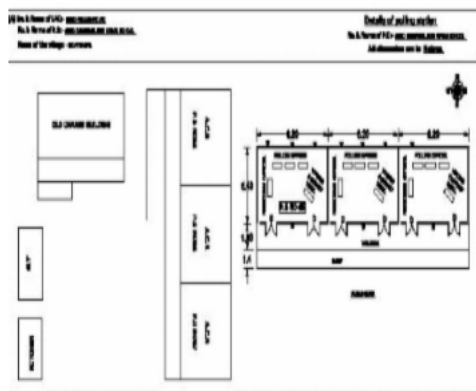

নিৰ্বাচক পঞ্জীয়ন বিষয়াৰ স্বাক্ষৰ

Nazri Naksha

Google Map View

Polling Station Building Front View

ভোটগ্ৰহন কেন্দ্ৰৰ সন্মুখৰ দৃশ্য

Cad View

Key MAP View

1 নাম : তোহিদ উদ্দীন শেখ পিতাৰ নাম: জালাল উদ্দীন ঘৰ নং : 2 বয়স : 26 লিঙ্গ : পুৰুষ	FSS0326389 ফটো উপলব্ধ	2 নাম : নীলম কাকতি স্বামীৰ নাম: হিটেশ ঠাকুৰিয়া ঘৰ নং : 15 বয়স : 27 লিঙ্গ : মহিলা	FSS0332403 ফটো উপলব্ধ	3 নাম : কন্দন ঠাকুৰ অন্যান্য: নিপন ঠাকুৰীয়া ঘৰ নং : 81 বয়স : 35 লিঙ্গ : পুৰুষ	FSS0489328 ফটো উপলব্ধ
4 নাম : শ্যামা চন্দ্ৰ কলিতা পিতাৰ নাম: সুৰেন কলিতা ঘৰ নং : 44 বয়স : 54 লিঙ্গ : পুৰুষ	FSS0394338 ফটো উপলব্ধ	5 নাম : মিনতি কলিতা পিতাৰ নাম: টোজিন কলিতা ঘৰ নং : 44 বয়স : 50 লিঙ্গ : মহিলা	FSS0394320 ফটো উপলব্ধ	6 নাম : জুন দাস স্বামীৰ নাম: শংকৰ দাস ঘৰ নং : 88 বয়স : 31 লিঙ্গ : মহিলা	FSS0477893 ফটো উপলব্ধ
7 নাম : অৰূপ কলিতা পিতাৰ নাম: শ্যামা কলিতা ঘৰ নং : 44 বয়স : 29 লিঙ্গ : পুৰুষ	FSS0402503 ফটো উপলব্ধ	8 নাম : জ্ঞানদীপ দাস পিতাৰ নাম: অনিল চন্দ্ৰ দাস ঘৰ নং : 44 বয়স : 24 লিঙ্গ : পুৰুষ	MPU0042705 ফটো উপলব্ধ	9 নাম : অনামিকা কাকতি দাস স্বামীৰ নাম: জয়ন্ত দাস ঘৰ নং : 85 বয়স : 33 লিঙ্গ : মহিলা	FSS0477968 ফটো উপলব্ধ
10 নাম : সমীৰ দাস পিতাৰ নাম: দেবেন দাস ঘৰ নং : 46 বয়স : 25 লিঙ্গ : পুৰুষ	FSS1892926 ফটো উপলব্ধ	11 নাম : কিশোৰ দাস পিতাৰ নাম: গোপাল দাস ঘৰ নং : 055 বয়স : 25 লিঙ্গ : পুৰুষ	FSS0444372 ফটো উপলব্ধ	12 নাম : টিংকু দাস পিতাৰ নাম: নিমল দাস ঘৰ নং : 58 বয়স : 29 লিঙ্গ : পুৰুষ	FSS0094599 ফটো উপলব্ধ
13 নাম : পিংকি ঠাকুৰীয়া স্বামীৰ নাম: হিতেশ ঠাকুৰীয়া ঘৰ নং : 81 বয়স : 30 লিঙ্গ : মহিলা	FSS0462028 ফটো উপলব্ধ	14 নাম : চাৰ বালু দাস স্বামীৰ নাম: স্বৰ্গীয় মহেন্দ্ৰ দাস ঘৰ নং : 89 বয়স : 50 লিঙ্গ : মহিলা	FSS0531723 ফটো উপলব্ধ	15 নাম : গীতিকা ঠাকুৰীয়া পিতাৰ নাম: কন্দৰ্প ঠাকুৰীয়া ঘৰ নং : 97 বয়স : 21 লিঙ্গ : মহিলা	FSS1903509 ফটো উপলব্ধ
16 নাম : স্বপালী ঠাকুৰীয়া পিতাৰ নাম: বাপুকন ঠাকুৰীয়া ঘৰ নং : 126 বয়স : 25 লিঙ্গ : মহিলা	FSS0339374 ফটো উপলব্ধ	17 নাম : বিনিতা ঠাকুৰীয়া স্বামীৰ নাম: বিশ্বজিৎ ঠাকুৰীয়া ঘৰ নং : 143 বয়স : 33 লিঙ্গ : মহিলা	FSS0309328 ফটো উপলব্ধ	18 নাম : অনজ দাস পিতাৰ নাম: কালিয়া দাস ঘৰ নং : 191 বয়স : 33 লিঙ্গ : পুৰুষ	FSS0267898 ফটো উপলব্ধ
19 নাম : অ জয় ঠাকুৰীয়া মাতৃৰ নাম: নিলিমা ঠাকুৰীয়া ঘৰ নং : 356 বয়স : 32 লিঙ্গ : পুৰুষ	FSS6334561 ফটো উপলব্ধ	20 নাম : বীতাবানী তালুকদাৰ স্বামীৰ নাম: অখিল তালুকদাৰ ঘৰ নং : 398 বয়স : 40 লিঙ্গ : মহিলা	FSS6334572 ফটো উপলব্ধ	21 নাম : টীনা ঠাকুৰীয়া মাতৃৰ নাম: মলিতা ঠাকুৰীয়া ঘৰ নং : 823 বয়স : 27 লিঙ্গ : মহিলা	FSS0384206 ফটো উপলব্ধ
22 নাম : মুনাল দাস পিতাৰ নাম: ভাৰত দাস ঘৰ নং : 459 বয়স : 26 লিঙ্গ : পুৰুষ	MPU0093237 ফটো উপলব্ধ	23 নাম : দীনেশ দাস পিতাৰ নাম: ভোলা ঘৰ নং : 885 বয়স : 57 লিঙ্গ : পুৰুষ	FSS6334641 ফটো উপলব্ধ	24 নাম : পদমী দাস স্বামীৰ নাম: দীনেশ ঘৰ নং : 885 বয়স : 53 লিঙ্গ : মহিলা	FSS6334652 ফটো উপলব্ধ
25 নাম : যোগেন দাস পিতাৰ নাম: ভোলা দাস ঘৰ নং : 885 বয়স : 52 লিঙ্গ : পুৰুষ	FSS6334618 ফটো উপলব্ধ	26 নাম : সুৰেন দাস পিতাৰ নাম: ভোলা দাস ঘৰ নং : 885 বয়স : 50 লিঙ্গ : পুৰুষ	FSS6334607 ফটো উপলব্ধ	27 নাম : ক্ষীৰোদা দাস স্বামীৰ নাম: যোগেন দাস ঘৰ নং : 885 বয়স : 47 লিঙ্গ : মহিলা	FSS6334629 ফটো উপলব্ধ
28 নাম : ডালিনী দাস স্বামীৰ নাম: সুৰেন দাস ঘৰ নং : 885 বয়স : 45 লিঙ্গ : মহিলা	FSS6334594 ফটো উপলব্ধ	29 নাম : পুলক দাস পিতাৰ নাম: দীনেশ দাস ঘৰ নং : 885 বয়স : 37 লিঙ্গ : পুৰুষ	FSS6334583 ফটো উপলব্ধ	30 নাম : অখিল দাস পিতাৰ নাম: দীনেশ দাস ঘৰ নং : 885 বয়স : 31 লিঙ্গ : মহিলা	FSS6340029 ফটো উপলব্ধ