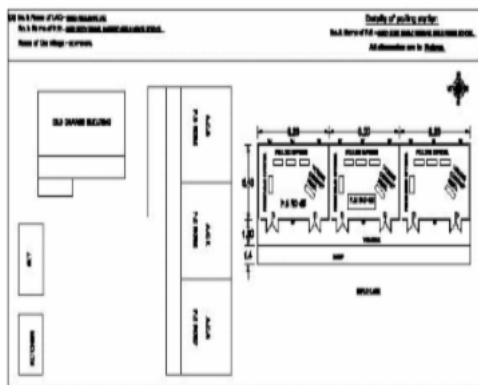

নিৰ্বাচক পঞ্জীয়ন বিষয়াৰ স্বাক্ষৰ

Nazri Naksha

Google Map View

Polling Station Building Front View

ভোটগ্ৰহন কেন্দ্ৰৰ সন্মুখৰ দৃশ্য

Cad View

Key MAP View

বিধানসভা সমষ্টিৰ নম্বৰ আৰু নাম : 29-পলাশবাৰী
অংশৰ নম্বৰ আৰু নাম : 1-উপৰহালী