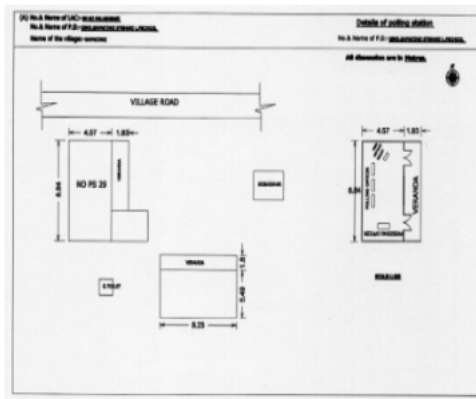

নিৰ্বাচক পঞ্জীয়ন বিষয়াৰ স্বাক্ষৰ

Nazri Naksha

Google Map View

Polling Station Building Front View

ভোটগ্রহন কেন্দ্ৰৰ সন্মুখৰ দৃশ্য

Cad View

Key MAP View

1 নাম : মীনা চাটাজী পিতাৰ নাম : হৰেন ঋশি ঘৰ নং : 0000 বয়স : 43 লিঙ্গ : মহিলা	GJP1610373 ফটো উপলব্ধ	2 নাম : টুটমণি হাজৰিকা স্বামীৰ নাম : সঞ্জীৱ হাজৰিকা ঘৰ নং : 0000 বয়স : 37 লিঙ্গ : মহিলা	FSS0535500 ফটো উপলব্ধ	3 নাম : বন্দনা চৌধুৰী স্বামীৰ নাম : সঞ্জীৱ দাস ঘৰ নং : 00 বয়স : 36 লিঙ্গ : মহিলা	MPU0058867 ফটো উপলব্ধ
4 নাম : বিজয় দাস পিতাৰ নাম : বীৰেণ দাস ঘৰ নং : 0000 বয়স : 31 লিঙ্গ : পুৰুষ	FSS0527861 ফটো উপলব্ধ	5 নাম : বিদূৰ দাস পিতাৰ নাম : বিনন্দী দাস ঘৰ নং : 00 বয়স : 30 লিঙ্গ : পুৰুষ	FSS0417162 ফটো উপলব্ধ	6 নাম : পূৰ্ণিমা দাস স্বামীৰ নাম : বিজয় দাস ঘৰ নং : 000 বয়স : 28 লিঙ্গ : মহিলা	FSS0304212 ফটো উপলব্ধ
7 নাম : জিতেন দাস মাতৃৰ নাম : মদন দাস ঘৰ নং : 000 বয়স : 28 লিঙ্গ : পুৰুষ	MPU0060566 ফটো উপলব্ধ	8 নাম : দেৱী হাজৰিকা পিতাৰ নাম : কৃষ্ণ হাজৰিকা ঘৰ নং : 0000 বয়স : 26 লিঙ্গ : মহিলা	FSS0410167 ফটো উপলব্ধ	9 নাম : সৰশতী দাস পিতাৰ নাম : সুধৰ্ম দাস ঘৰ নং : 000 বয়স : 26 লিঙ্গ : মহিলা	FSS0301283 ফটো উপলব্ধ
10 নাম : ৰূপালী কৈৱৰ্ত্ত স্বামীৰ নাম : ৰঞ্জিত দাস ঘৰ নং : 00 বয়স : 26 লিঙ্গ : মহিলা	MPU0116772 ফটো উপলব্ধ	11 নাম : অৰ্ণৱ দাস পিতাৰ নাম : নবাৰ দাস ঘৰ নং : 000 বয়স : 24 লিঙ্গ : পুৰুষ	FSS0447144 ফটো উপলব্ধ	12 নাম : নিতুল দাস পিতাৰ নাম : কাৰ্ত্তিক দাস ঘৰ নং : 000 বয়স : 24 লিঙ্গ : পুৰুষ	FSS0442103 ফটো উপলব্ধ
13 নাম : উজ্জল চেটাৰ্জী পিতাৰ নাম : নীলু চেটাৰ্জী ঘৰ নং : 000 বয়স : 22 লিঙ্গ : পুৰুষ	FSS1886795 ফটো উপলব্ধ	14 নাম : যোগমায়া দাস পিতাৰ নাম : গকুল দাস ঘৰ নং : 000 বয়স : 21 লিঙ্গ : মহিলা	MPU0088120 ফটো উপলব্ধ	15 নাম : আৰতি দাস স্বামীৰ নাম : বিষ্ণুৰাম দাস ঘৰ নং : 1 বয়স : 32 লিঙ্গ : মহিলা	FSS0471094 ফটো উপলব্ধ
16 নাম : সদানন্দ দাস পিতাৰ নাম : কুমাৰ দাস ঘৰ নং : 01 বয়স : 24 লিঙ্গ : পুৰুষ	FSS0335695 ফটো উপলব্ধ	17 নাম : ৰবিনা দাস পিতাৰ নাম : যাদৱ দাস ঘৰ নং : 5 বয়স : 20 লিঙ্গ : মহিলা	MPU0032573 ফটো উপলব্ধ	18 নাম : মীনাক্ষী দাস স্বামীৰ নাম : দিপু দাস ঘৰ নং : 5 বয়স : 40 লিঙ্গ : মহিলা	FSS0456269 ফটো উপলব্ধ
S 19 নাম : কৈল্যাণী দাস স্বামীৰ নাম : বিবেশ দাস ঘৰ নং : 10 বয়স : 48 লিঙ্গ : মহিলা	MPU0038539 ফটো উপলব্ধ	20 নাম : বসুদেৱ দাস পিতাৰ নাম : জয়চৰণ দাস ঘৰ নং : 11 বয়স : 25 লিঙ্গ : পুৰুষ	FSS0462176 ফটো উপলব্ধ	S 21 নাম : ৰেন কৈৱৰ্ত্ত পিতাৰ নাম : গনেশ দাস ঘৰ নং : 12 বয়স : 45 লিঙ্গ : মহিলা	MPU0038547 ফটো উপলব্ধ
S 22 নাম : বন্দিতা দাস পিতাৰ নাম : ফনিধৰ দাস ঘৰ নং : 18 বয়স : 82 লিঙ্গ : মহিলা	FSS0104943 ফটো উপলব্ধ	23 নাম : ৰুমা দেৱী স্বামীৰ নাম : আজিত কুমাৰ ঠাকুৰ ঘৰ নং : 25 বয়স : 29 লিঙ্গ : মহিলা	FSS0317198 ফটো উপলব্ধ	24 নাম : জোন দাস মাতৃৰ নাম : জোন্না দাস ঘৰ নং : 35 বয়স : 24 লিঙ্গ : পুৰুষ	MPU0100974 ফটো উপলব্ধ
25 নাম : বৰ্ণালী দাস স্বামীৰ নাম : মাধৱ দাস ঘৰ নং : 46 বয়স : 25 লিঙ্গ : মহিলা	FSS0322925 ফটো উপলব্ধ	26 নাম : পবিত্ৰ ত্ৰিদিপ দাস পিতাৰ নাম : পবিত্ৰ কুমাৰ দাস ঘৰ নং : 49 বয়স : 25 লিঙ্গ : পুৰুষ	FSS0218800 ফটো উপলব্ধ	27 নাম : জিতু মণি মেধি পিতাৰ নাম : জুবুল মেধি ঘৰ নং : 60 বয়স : 25 লিঙ্গ : পুৰুষ	FSS0416628 ফটো উপলব্ধ
E 28 নাম : বলোৰাম দাস পিতাৰ নাম : উমেশ দাস ঘৰ নং : 63 বয়স : 28 লিঙ্গ : পুৰুষ	MPU0120550 ফটো উপলব্ধ	29 নাম : দীপামণি দাস স্বামীৰ নাম : সুবোধ দাস ঘৰ নং : ৮২ বয়স : 24 লিঙ্গ : মহিলা	FSS0465625 ফটো উপলব্ধ	30 নাম : বিকু দাস স্বামীৰ নাম : চুনিল দাস ঘৰ নং : ১০০ বয়স : 24 লিঙ্গ : মহিলা	FSS0470914 ফটো উপলব্ধ