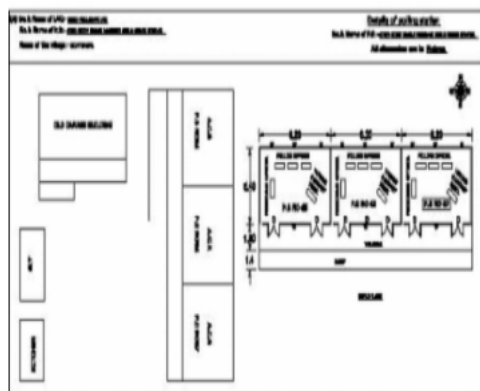

নিৰ্বাচক পঞ্জীয়ন বিষয়াৰ স্বাক্ষৰ

Nazri Naksha

Google Map View

Polling Station Building Front View

ভোটগ্ৰহন কেন্দ্ৰৰ সন্মুখৰ দৃশ্য

Cad View

Key MAP View

1	FSS0529081	ফটো উপলব্ধ
নাম : বিজয় দাস অন্যান্য: পৰমে দাস ঘৰ নং : 00 বয়স : 59 লিঙ্গ : পুৰুষ		