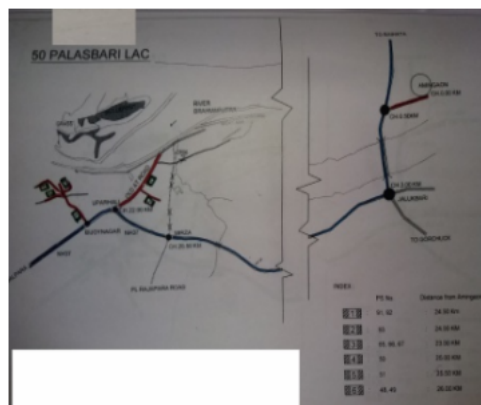

নিৰ্বাচক পঞ্জীয়ন বিষয়াৰ স্বাক্ষৰ

Nazri Naksha

Google Map View

Polling Station Building Front View

ভোটগ্ৰহন কেন্দ্ৰৰ সন্মুখৰ দৃশ্য

Cad View

Key MAP View

1	FSS0529081	ফটো উপলব্ধ
নাম : বিজয় দাস অন্যান্য: পৰমে দাস ঘৰ নং : 00 বয়স : 59 লিঙ্গ : পুৰুষ		