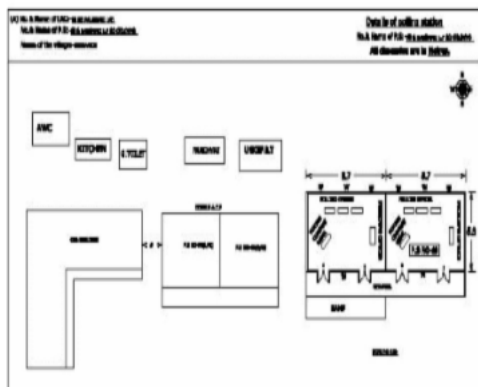

নিৰ্বাচক পঞ্জীয়ন বিষয়াৰ স্বাক্ষৰ

Nazri Naksha

Google Map View

Polling Station Building Front View

ভোটগ্ৰহন কেন্দ্ৰৰ সন্মুখৰ দৃশ্য

Cad View

Key MAP View

1 নাম : ভোলা শংকৰ চৌধুৰী পিতাৰ নাম: দুখীৰাম চৌধুৰী ঘৰ নং : 0 বয়স : 34 লিঙ্গ : পুৰুষ	FSS0538249 ফটো উপলব্ধ	2 নাম : তাৰ চৌধুৰী স্বামীৰ নাম: ভোলা শংকৰ চৌধুৰী ঘৰ নং : 0 বয়স : 32 লিঙ্গ : মহিলা	FSS0538595 ফটো উপলব্ধ	3 নাম : নন্দলাল চৌধুৰী পিতাৰ নাম: নৰেশ চৌধুৰী ঘৰ নং : 0 বয়স : 31 লিঙ্গ : পুৰুষ	FSS0463703 ফটো উপলব্ধ
4 নাম : মহিত শৰ্মা মাতৃৰ নাম: সংগীতা দেবী শৰ্মা ঘৰ নং : 01 বয়স : 22 লিঙ্গ : পুৰুষ	FSS1882018 ফটো উপলব্ধ	E 5 নাম : প্ৰেমলতা আগৰৱালা স্বামীৰ নাম: বাজকুমাৰ আগৰৱালা ঘৰ নং : 2nd floor বয়স : 55 লিঙ্গ : মহিলা	FSS6640079 ফটো উপলব্ধ	6 নাম : আদৰি বৈডোকোৰ স্বামীৰ নাম: বিপুল বৈডোকোৰ ঘৰ নং : 44 বয়স : 36 লিঙ্গ : মহিলা	MPU0090969 ফটো উপলব্ধ
7 নাম : বীনা বাদ্যকৰ স্বামীৰ নাম: ধৰ্ম বাদ্যকৰ ঘৰ নং : 44 বয়স : 32 লিঙ্গ : মহিলা	MPU0078733 ফটো উপলব্ধ	8 নাম : বিবেক ঠাকুৰ পিতাৰ নাম: নৰেশ ঠাকুৰ ঘৰ নং : 44 বয়স : 28 লিঙ্গ : পুৰুষ	FSS0408948 ফটো উপলব্ধ	9 নাম : নৰেশ ঠাকুৰ পিতাৰ নাম: গুণেশ্বৰ ঠাকুৰ ঘৰ নং : 88 বয়স : 58 লিঙ্গ : পুৰুষ	FSS0404426 ফটো উপলব্ধ
10 নাম : কনকলতা দাস স্বামীৰ নাম: টেক ৰাজ চেট্টী ঘৰ নং : 66 বয়স : 28 লিঙ্গ : মহিলা	GZH0614255 ফটো উপলব্ধ	S 11 নাম : মহম্মদ আলী পিতাৰ নাম: কাদিৰ আলী ঘৰ নং : 77 বয়স : 26 লিঙ্গ : পুৰুষ	FSS1878164 ফটো উপলব্ধ	12 নাম : সিন্ধু কুমাৰ ঠাকুৰ পিতাৰ নাম: নৰেশ ঠাকুৰ ঘৰ নং : 88 বয়স : 28 লিঙ্গ : পুৰুষ	MPU0116079 ফটো উপলব্ধ
13 নাম : নিম্মি কুমাৰী স্বামীৰ নাম: দিপক শৰ্মা ঘৰ নং : 101 বয়স : 28 লিঙ্গ : মহিলা	FSS0333666 ফটো উপলব্ধ	14 নাম : মনোজ চিং পিতাৰ নাম: চন্দন সিংহ ঘৰ নং : 0111 বয়স : 20 লিঙ্গ : পুৰুষ	MPU0032185 ফটো উপলব্ধ	15 নাম : শুনীলা খেমকা স্বামীৰ নাম: উত্তম কুমাৰ আগৰৱালা ঘৰ নং : 114 বয়স : 48 লিঙ্গ : মহিলা	FSS6640035 ফটো উপলব্ধ
S 16 নাম : চোনীয়া জৈন পিতাৰ নাম: বিনোদ কুমাৰ জৈন ঘৰ নং : ১০১৬ বয়স : ৩৪ লিঙ্গ : মহিলা	FSS6634566 ফটো উপলব্ধ	S 17 নাম : বীমা জৈন পিতাৰ নাম: বিনোদ কুমাৰ জৈন ঘৰ নং : ১০১৬ বয়স : ৩৬ লিঙ্গ : মহিলা	FSS6634577 ফটো উপলব্ধ	18 নাম : মুনালী ডেকা স্বামীৰ নাম: শিব প্ৰসাদ ডেকা ঘৰ নং : 174 বয়স : 47 লিঙ্গ : মহিলা	FSS6638091 ফটো উপলব্ধ
19 নাম : শিব প্ৰসাদ ডেকা পিতাৰ নাম: বৃধিৰাম ডেকা ঘৰ নং : 174 বয়স : 47 লিঙ্গ : পুৰুষ	FSS6638080 ফটো উপলব্ধ	S 20 নাম : অক্ষিতা ঠাকুৰীয়া মাতৃৰ নাম: ৰম্মা ঠাকুৰীয়া ঘৰ নং : 296 বয়স : 27 লিঙ্গ : মহিলা	FSS1878032 ফটো উপলব্ধ	#2 21 নাম : প্ৰশান্ত আগৰৱালা পিতাৰ নাম: সত্য আগৰৱালা ঘৰ নং : 1066 বয়স : 33 লিঙ্গ : পুৰুষ	FSS6640568 ফটো উপলব্ধ
22 নাম : প্ৰদীপ জৈন পিতাৰ নাম: জয়কুমাৰ জৈন ঘৰ নং : ১০১৬ বয়স : 64 লিঙ্গ : পুৰুষ	FSS6634635 ফটো উপলব্ধ	23 নাম : সুমন দেবী জৈন স্বামীৰ নাম: বিনোদ কুমাৰ জৈন ঘৰ নং : ১০১৬ বয়স : 62 লিঙ্গ : মহিলা	FSS6634602 ফটো উপলব্ধ	24 নাম : কুসুম দেবী জৈন স্বামীৰ নাম: প্ৰদীপ জৈন ঘৰ নং : ১০১৬ বয়স : 59 লিঙ্গ : মহিলা	FSS6634646 ফটো উপলব্ধ
25 নাম : গৌতম কুমাৰ জৈন পিতাৰ নাম: বিনোদ কুমাৰ জৈন ঘৰ নং : ১০১৬ বয়স : 41 লিঙ্গ : পুৰুষ	FSS6634657 ফটো উপলব্ধ	26 নাম : সোনী চেত্ৰী পিতাৰ নাম: বিনোদ কুমাৰ চেত্ৰী ঘৰ নং : ১০১৬ বয়স : 38 লিঙ্গ : পুৰুষ	FSS6634668 ফটো উপলব্ধ	27 নাম : পিহকি জৈন স্বামীৰ নাম: গৌতম কুমাৰ জৈন ঘৰ নং : ১০১৬ বয়স : 37 লিঙ্গ : মহিলা	FSS0146639 ফটো উপলব্ধ
28 নাম : মণিকা আগৰৱালা স্বামীৰ নাম: ভাগচন্দ আগৰৱালা ঘৰ নং : ১০১৭ বয়স : 27 লিঙ্গ : মহিলা	FSS0132555 ফটো উপলব্ধ	29 নাম : সন্তোষ কুমাৰ জৈন পিতাৰ নাম: গৌলাব চান্দ জৈন ঘৰ নং : ১০১৮ বয়স : 68 লিঙ্গ : পুৰুষ	FSS6634704 ফটো উপলব্ধ	30 নাম : অনিতা দেবী সেতী স্বামীৰ নাম: সন্তোষ কুমাৰ জৈন ঘৰ নং : ১০১৮ বয়স : 63 লিঙ্গ : মহিলা	FSS6634715 ফটো উপলব্ধ