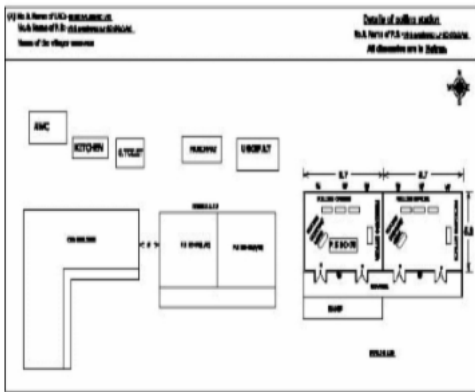

নিৰ্বাচক পঞ্জীয়ন বিষয়াৰ স্বাক্ষৰ

Nazri Naksha

Google Map View

Polling Station Building Front View

ভোটগ্ৰহন কেন্দ্ৰৰ সন্মুখৰ দৃশ্য

Cad View

Key MAP View

1 নাম : বনিতা চৌধুৰী পিতাৰ নাম: সন্তোষ কুমাৰ চৌধুৰী ঘৰ নং : 0 বয়স : 23 লিঙ্গ : পুৰুষ	FSS0308619 ফটো উপলব্ধ	2 নাম : অক্ষিতা আজমেৰা পিতাৰ নাম: মনোজ জৈন ঘৰ নং : 20 বয়স : 32 লিঙ্গ : মহিলা	FSS6741975 ফটো উপলব্ধ	3 নাম : পংকজ কুমাৰ ৰায় পিতাৰ নাম: চন্দ্ৰ ৰায় ঘৰ নং : 81 বয়স : 23 লিঙ্গ : পুৰুষ	FSS0296160 ফটো উপলব্ধ
4 নাম : গীতু পাঠক স্বামীৰ নাম: মনোজ পাঠক ঘৰ নং : 50 বয়স : 38 লিঙ্গ : মহিলা	FSS0500140 ফটো উপলব্ধ	5 নাম : ৰাজন কুমাৰ অন্যান্য: জলেশ্বৰ ঠাকুৰ ঘৰ নং : 190 বয়স : 45 লিঙ্গ : পুৰুষ	FSS0273854 ফটো উপলব্ধ	6 নাম : প্ৰেমলতা ঠাকুৰ পিতাৰ নাম: জলেশ্বৰ ঠাকুৰ ঘৰ নং : 190 বয়স : 43 লিঙ্গ : মহিলা	FSS0273847 ফটো উপলব্ধ
7 নাম : জেতুকী মজুমদাৰ পিতাৰ নাম: পিকেশ কুমাৰ ঘৰ নং : 149K বয়স : 32 লিঙ্গ : মহিলা	FSS6742387 ফটো উপলব্ধ	8 নাম : সুভাশ আগৰৱালা পিতাৰ নাম: চতুৰভোজ আগৰৱালা ঘৰ নং : 153 বয়স : 65 লিঙ্গ : পুৰুষ	FSS6734561 ফটো উপলব্ধ	9 নাম : কিৰন আগৰৱালা স্বামীৰ নাম: সুভাশ আগৰৱালা ঘৰ নং : 153 বয়স : 59 লিঙ্গ : মহিলা	FSS6734594 ফটো উপলব্ধ
10 নাম : শ্যাম সুন্দৰ আগৰৱালা পিতাৰ নাম: সুভাশ আগৰৱালা ঘৰ নং : 153 বয়স : 39 লিঙ্গ : পুৰুষ	FSS6734572 ফটো উপলব্ধ	11 নাম : সৰিতা আগৰৱালা পিতাৰ নাম: সুভাশ আগৰৱালা ঘৰ নং : 153 বয়স : 39 লিঙ্গ : মহিলা	FSS6734583 ফটো উপলব্ধ	12 নাম : ৰাহুল আগৰৱাল পিতাৰ নাম: সুভাশ আগৰৱাল ঘৰ নং : 153 বয়স : 36 লিঙ্গ : পুৰুষ	FSS1864115 ফটো উপলব্ধ
13 নাম : জ্যোতি আগৰৱাল পিতাৰ নাম: সুভাশ আগৰৱাল ঘৰ নং : 153 বয়স : 33 লিঙ্গ : মহিলা	FSS1864126 ফটো উপলব্ধ	14 নাম : বিবেক বহেতি পিতাৰ নাম: প্ৰদীপ বহেতি ঘৰ নং : 953 বয়স : 21 লিঙ্গ : পুৰুষ	MPU0001016 ফটো উপলব্ধ	15 নাম : অনিতা চৌধুৰী স্বামীৰ নাম: ৰাজেশ চৌধুৰী ঘৰ নং : 1034 বয়স : 35 লিঙ্গ : মহিলা	MPU0081745 ফটো উপলব্ধ
16 নাম : ৰূপচান চৌধুৰী পিতাৰ নাম: বাধুৰী চৌধুৰী ঘৰ নং : 1115 বয়স : 53 লিঙ্গ : পুৰুষ	MPU0104646 ফটো উপলব্ধ	17 নাম : ৰেখা চৌধুৰী স্বামীৰ নাম: ৰূপচান চৌধুৰী ঘৰ নং : 1115 বয়স : 50 লিঙ্গ : মহিলা	MPU0104885 ফটো উপলব্ধ	18 নাম : বিজয় চাহ পিতাৰ নাম: ৰাজু চাহ ঘৰ নং : 1116 বয়স : 58 লিঙ্গ : পুৰুষ	FSS6734629 ফটো উপলব্ধ
19 নাম : মালা চাহ স্বামীৰ নাম: বিজয় চাহ ঘৰ নং : 1116 বয়স : 57 লিঙ্গ : মহিলা	FSS6734630 ফটো উপলব্ধ	E 20 নাম : শিবনাৰায়ণ ৰায় পিতাৰ নাম: চৌতক ৰায় ঘৰ নং : 1118 বয়স : 60 লিঙ্গ : পুৰুষ	FSS6734663 ফটো উপলব্ধ	21 নাম : নাগেন্দ্ৰ ৰায় পিতাৰ নাম: বুদ্ধ ৰাম ৰায় ঘৰ নং : 1118 বয়স : 60 লিঙ্গ : পুৰুষ	FSS6742467 ফটো উপলব্ধ
22 নাম : শ্যাম সুন্দৰ যাদব পিতাৰ নাম: বিষ্ণু যাদব ঘৰ নং : 1118 বয়স : 48 লিঙ্গ : পুৰুষ	FSS6734674 ফটো উপলব্ধ	23 নাম : ভীম ৰায় পিতাৰ নাম: ধনিকলাল ৰায় ঘৰ নং : 1122 বয়স : 63 লিঙ্গ : পুৰুষ	FSS6734709 ফটো উপলব্ধ	S 24 নাম : সুৰেশ যাদব পিতাৰ নাম: ৰামমানব যাদব ঘৰ নং : 1122 বয়স : 53 লিঙ্গ : পুৰুষ	FSS6734710 ফটো উপলব্ধ
25 নাম : সুমিত্ৰাদেৱী জৈন স্বামীৰ নাম: পদম কুমাৰ জৈন ঘৰ নং : 1125 বয়স : 68 লিঙ্গ : মহিলা	FSS6734721 ফটো উপলব্ধ	26 নাম : মায়ানী চৌধুৰী স্বামীৰ নাম: জবাহৰলাল চৌধুৰী ঘৰ নং : 1125 বয়স : 48 লিঙ্গ : মহিলা	MPU0058099 ফটো উপলব্ধ	27 নাম : দিগম্বৰ জৈন পিতাৰ নাম: পদম কুমাৰ জৈন ঘৰ নং : 1125 বয়স : 43 লিঙ্গ : পুৰুষ	FSS6734732 ফটো উপলব্ধ
28 নাম : স্বাতী জৈন স্বামীৰ নাম: দিগম্বৰ জৈন ঘৰ নং : 1125 বয়স : 38 লিঙ্গ : মহিলা	FSS6742365 ফটো উপলব্ধ	29 নাম : কৈলাশ চান্দ জৈন পিতাৰ নাম: গুলজাৰিলাল জৈন ঘৰ নং : 1126 বয়স : 70 লিঙ্গ : পুৰুষ	FSS6734743 ফটো উপলব্ধ	30 নাম : ৰাজ কুমাৰী জৈন স্বামীৰ নাম: কপুৰ চান্দ জৈন ঘৰ নং : 1126 বয়স : 69 লিঙ্গ : মহিলা	FSS6734798 ফটো উপলব্ধ