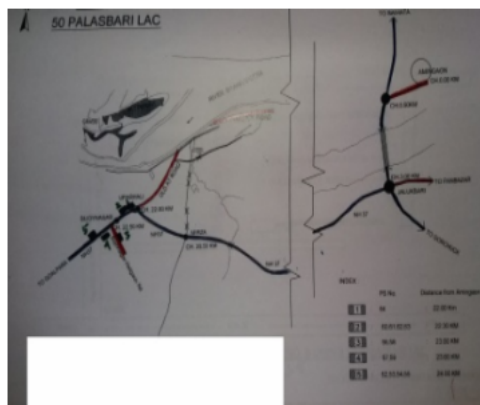

নিৰ্বাচক পঞ্জীয়ন বিষয়াৰ স্বাক্ষৰ

Nazri Naksha

Google Map View

Polling Station Building Front View

ভোটগ্ৰহন কেন্দ্ৰৰ সন্মুখৰ দৃশ্য

Cad View

Key MAP View

<p>R 1 MPU0017962</p> <p>নাম : প্রতয় তালুকদাৰ পিতাৰ নাম: দিলীপ কুমাৰ তালুকদাৰ ঘৰ নং : 00 বয়স : 24 লিঙ্গ : পুৰুষ</p> <p>ফটো উপলব্ধ</p>	<p>2 FSS5134565</p> <p>নাম : জুলি তালুকদাৰ পিতাৰ নাম: বলেন তালুকদাৰ ঘৰ নং : 1 বয়স : 33 লিঙ্গ : মহিলা</p> <p>ফটো উপলব্ধ</p>	<p>3 FSS0315606</p> <p>নাম : ভবানী দাস পিতাৰ নাম: ধীৰেন দাস ঘৰ নং : 01 বয়স : 23 লিঙ্গ : মহিলা</p> <p>ফটো উপলব্ধ</p>
<p>4 MPU0093336</p> <p>নাম : দিলীপ কলিতা স্বামীৰ নাম: হিৰণ্য কলিতা ঘৰ নং : 22 বয়স : 29 লিঙ্গ : মহিলা</p> <p>ফটো উপলব্ধ</p>	<p>5 MPU0041954</p> <p>নাম : মধুস্মিতা দাস স্বামীৰ নাম: তাপস ঘৰ নং : 55 বয়স : 22 লিঙ্গ : মহিলা</p> <p>ফটো উপলব্ধ</p>	<p>6 FSS0475293</p> <p>নাম : অঞ্জলী ঠাকুৰিয়া স্বামীৰ নাম: দীপক ঠাকুৰিয়া ঘৰ নং : ৯৩ বয়স : 48 লিঙ্গ : মহিলা</p> <p>ফটো উপলব্ধ</p>
<p>7 FSS5141457</p> <p>নাম : নিভা দাস কলিতা স্বামীৰ নাম: অৰূপ কলিতা ঘৰ নং : 105 বয়স : 37 লিঙ্গ : মহিলা</p> <p>ফটো উপলব্ধ</p>	<p>8 MPU0132522</p> <p>নাম : বানা শৰ্মা পিতাৰ নাম: জয়ন্ত শৰ্মা ঘৰ নং : 411 বয়স : 20 লিঙ্গ : পুৰুষ</p> <p>ফটো উপলব্ধ</p>	<p>9 FSS0235259</p> <p>নাম : নয়নমনি দাস পিতাৰ নাম: মনুৰাম দাস ঘৰ নং : ৭১৬ বয়স : 28 লিঙ্গ : পুৰুষ</p> <p>ফটো উপলব্ধ</p>
<p>10 FRH1417749</p> <p>নাম : জোনালী মহন্ত স্বামীৰ নাম: অখিল মহন্ত ঘৰ নং : 460 বয়স : 34 লিঙ্গ : মহিলা</p> <p>ফটো উপলব্ধ</p>	<p>11 MPU0043190</p> <p>নাম : মৃদল দাস পিতাৰ নাম: জয়ন্ত দাস ঘৰ নং : 461 বয়স : 22 লিঙ্গ : পুৰুষ</p> <p>ফটো উপলব্ধ</p>	<p>12 FSS5141822</p> <p>নাম : বুপতাৰা দেবী স্বামীৰ নাম: উৎপল কলিত ঘৰ নং : 472 বয়স : 35 লিঙ্গ : মহিলা</p> <p>ফটো উপলব্ধ</p>
<p>13 FSS1872670</p> <p>নাম : জুপীতাৰা তালুকদাৰ পিতাৰ নাম: বহিণ তালুকদাৰ ঘৰ নং : 480 বয়স : 21 লিঙ্গ : মহিলা</p> <p>ফটো উপলব্ধ</p>	<p>14 MPU0086983</p> <p>নাম : দীপ জ্যোতি শৰ্মা পিতাৰ নাম: হিৰেন শৰ্মা ঘৰ নং : 554 বয়স : 34 লিঙ্গ : পুৰুষ</p> <p>ফটো উপলব্ধ</p>	<p>15 MPU0086520</p> <p>নাম : কংকন ঠাকুৰীয়া পিতাৰ নাম: ভবেন্ঠ ঠাকুৰীয়া ঘৰ নং : 567 বয়স : 23 লিঙ্গ : পুৰুষ</p> <p>ফটো উপলব্ধ</p>
<p>16 FSS0123984</p> <p>নাম : বিনীতা দাস স্বামীৰ নাম: যুগল দাস ঘৰ নং : 569 বয়স : 31 লিঙ্গ : মহিলা</p> <p>ফটো উপলব্ধ</p>	<p>17 FSS5134612</p> <p>নাম : দিলীপ কলিতা পিতাৰ নাম: ধমেশ্বৰ কলিতা ঘৰ নং : ৬১৮ বয়স : 43 লিঙ্গ : পুৰুষ</p> <p>ফটো উপলব্ধ</p>	<p>R 18 FSS5134634</p> <p>নাম : কল্পনা কলিতা স্বামীৰ নাম: অজিত কলিতা ঘৰ নং : ৬১৮ বয়স : 40 লিঙ্গ : মহিলা</p> <p>ফটো উপলব্ধ</p>
<p>19 FSS0336545</p> <p>নাম : কল্পনা কলিতা স্বামীৰ নাম: অজিত কলিতা ঘৰ নং : 618 বয়স : 38 লিঙ্গ : মহিলা</p> <p>ফটো উপলব্ধ</p>	<p>20 FSS5134623</p> <p>নাম : অজিত কলিতা পিতাৰ নাম: ধমেশ্বৰ কলিতা ঘৰ নং : ৬১৮ বয়স : 36 লিঙ্গ : পুৰুষ</p> <p>ফটো উপলব্ধ</p>	<p>21 FSS5134645</p> <p>নাম : দেবেশ্বৰ শৰ্মা পিতাৰ নাম: প্ৰাণেশ্বৰ কলিতা ঘৰ নং : ৬১৯ বয়স : 68 লিঙ্গ : পুৰুষ</p> <p>ফটো উপলব্ধ</p>
<p>22 FSS5134656</p> <p>নাম : উষা দেবী স্বামীৰ নাম: দেবেশ্বৰ শৰ্মা ঘৰ নং : ৬১৯ বয়স : 63 লিঙ্গ : মহিলা</p> <p>ফটো উপলব্ধ</p>	<p>23 FSS5134689</p> <p>নাম : মামনী দেবী স্বামীৰ নাম: ভবেন্ঠ শৰ্মা ঘৰ নং : ৬১৯ বয়স : 40 লিঙ্গ : মহিলা</p> <p>ফটো উপলব্ধ</p>	<p>24 FSS5134667</p> <p>নাম : বতন শৰ্মা পিতাৰ নাম: দেবেশ্বৰ শৰ্মা ঘৰ নং : ৬১৯ বয়স : 39 লিঙ্গ : পুৰুষ</p> <p>ফটো উপলব্ধ</p>
<p>25 FSS5134678</p> <p>নাম : ভবেন্ঠ শৰ্মা পিতাৰ নাম: দেবেশ্বৰ শৰ্মা ঘৰ নং : ৬১৯ বয়স : 36 লিঙ্গ : পুৰুষ</p> <p>ফটো উপলব্ধ</p>	<p>26 FSS5134690</p> <p>নাম : সৰ্বেশ্বৰ কলিতা পিতাৰ নাম: বতেশ্বৰ কলিতা ঘৰ নং : ৬২০ বয়স : 63 লিঙ্গ : পুৰুষ</p> <p>ফটো উপলব্ধ</p>	<p>27 FSS5134703</p> <p>নাম : বীনা কলিতা স্বামীৰ নাম: সৰ্বেশ্বৰ কলিতা ঘৰ নং : ৬২০ বয়স : 53 লিঙ্গ : মহিলা</p> <p>ফটো উপলব্ধ</p>
<p>28 FSS0279836</p> <p>নাম : জয়ন্ত কলিতা পিতাৰ নাম: সৰ্বেশ্বৰ কলিতা ঘৰ নং : ৬২০ বয়স : 35 লিঙ্গ : পুৰুষ</p> <p>ফটো উপলব্ধ</p>	<p>29 FSS0123562</p> <p>নাম : মইনা কলিতা স্বামীৰ নাম: জয়ন্ত কলিতা ঘৰ নং : ৬২০ বয়স : 31 লিঙ্গ : মহিলা</p> <p>ফটো উপলব্ধ</p>	<p>30 FSS5134725</p> <p>নাম : চন্দ্ৰা দাস স্বামীৰ নাম: কিৰন দাস ঘৰ নং : ৬২১ বয়স : 53 লিঙ্গ : মহিলা</p> <p>ফটো উপলব্ধ</p>