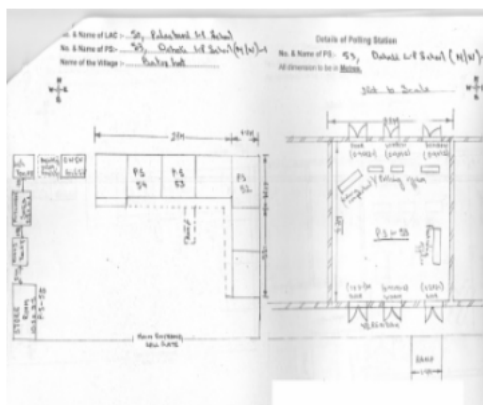

নিৰ্বাচক পঞ্জীয়ন বিষয়াৰ স্বাক্ষৰ

Nazri Naksha

Google Map View

Polling Station Building Front View

ভোটগ্ৰহন কেন্দ্ৰৰ সন্মুখৰ দৃশ্য

Cad View

Key MAP View

<p>R 1 MPU0017962</p> <p>নাম : প্রতয় তালুকদাৰ পিতাৰ নাম: দিলীপ কুমাৰ তালুকদাৰ ঘৰ নং : 00 বয়স : 24 লিঙ্গ : পুৰুষ</p> <p>ফটো উপলব্ধ</p>	<p>2 FSS5134565</p> <p>নাম : জুলি তালুকদাৰ পিতাৰ নাম: বলেন তালুকদাৰ ঘৰ নং : 1 বয়স : 33 লিঙ্গ : মহিলা</p> <p>ফটো উপলব্ধ</p>	<p>3 FSS0315606</p> <p>নাম : ভবানী দাস পিতাৰ নাম: ধীৰেন দাস ঘৰ নং : 01 বয়স : 23 লিঙ্গ : মহিলা</p> <p>ফটো উপলব্ধ</p>
<p>4 MPU0093336</p> <p>নাম : দিলীপ কলিতা স্বামীৰ নাম: হিৰণ্য কলিতা ঘৰ নং : 22 বয়স : 29 লিঙ্গ : মহিলা</p> <p>ফটো উপলব্ধ</p>	<p>5 MPU0041954</p> <p>নাম : মধুস্মিতা দাস স্বামীৰ নাম: তাপস ঘৰ নং : 55 বয়স : 22 লিঙ্গ : মহিলা</p> <p>ফটো উপলব্ধ</p>	<p>6 FSS0475293</p> <p>নাম : অঞ্জলী ঠাকুৰিয়া স্বামীৰ নাম: দীপক ঠাকুৰিয়া ঘৰ নং : ৯৩ বয়স : 48 লিঙ্গ : মহিলা</p> <p>ফটো উপলব্ধ</p>
<p>7 FSS5141457</p> <p>নাম : নিভা দাস কলিতা স্বামীৰ নাম: অৰূপ কলিতা ঘৰ নং : 105 বয়স : 37 লিঙ্গ : মহিলা</p> <p>ফটো উপলব্ধ</p>	<p>8 MPU0132522</p> <p>নাম : বানা শৰ্মা পিতাৰ নাম: জয়ন্ত শৰ্মা ঘৰ নং : 411 বয়স : 20 লিঙ্গ : পুৰুষ</p> <p>ফটো উপলব্ধ</p>	<p>9 FSS0235259</p> <p>নাম : নয়নমনি দাস পিতাৰ নাম: মনুৰাম দাস ঘৰ নং : ৭১৬ বয়স : 28 লিঙ্গ : পুৰুষ</p> <p>ফটো উপলব্ধ</p>
<p>10 FRH1417749</p> <p>নাম : জোনালী মহন্ত স্বামীৰ নাম: অখিল মহন্ত ঘৰ নং : 460 বয়স : 34 লিঙ্গ : মহিলা</p> <p>ফটো উপলব্ধ</p>	<p>11 MPU0043190</p> <p>নাম : মৃদল দাস পিতাৰ নাম: জয়ন্ত দাস ঘৰ নং : 461 বয়স : 22 লিঙ্গ : পুৰুষ</p> <p>ফটো উপলব্ধ</p>	<p>12 FSS5141822</p> <p>নাম : বুপতাৰা দেবী স্বামীৰ নাম: উৎপল কলিত ঘৰ নং : 472 বয়স : 35 লিঙ্গ : মহিলা</p> <p>ফটো উপলব্ধ</p>
<p>13 FSS1872670</p> <p>নাম : জুপীতাৰা তালুকদাৰ পিতাৰ নাম: বহিণ তালুকদাৰ ঘৰ নং : 480 বয়স : 21 লিঙ্গ : মহিলা</p> <p>ফটো উপলব্ধ</p>	<p>14 MPU0086983</p> <p>নাম : দীপ জ্যোতি শৰ্মা পিতাৰ নাম: হিৰেন শৰ্মা ঘৰ নং : 554 বয়স : 34 লিঙ্গ : পুৰুষ</p> <p>ফটো উপলব্ধ</p>	<p>15 MPU0086520</p> <p>নাম : কংকন ঠাকুৰীয়া পিতাৰ নাম: ভবেন্ঠ ঠাকুৰীয়া ঘৰ নং : 567 বয়স : 23 লিঙ্গ : পুৰুষ</p> <p>ফটো উপলব্ধ</p>
<p>16 FSS0123984</p> <p>নাম : বিনীতা দাস স্বামীৰ নাম: যুগল দাস ঘৰ নং : 569 বয়স : 31 লিঙ্গ : মহিলা</p> <p>ফটো উপলব্ধ</p>	<p>17 FSS5134612</p> <p>নাম : দিলীপ কলিতা পিতাৰ নাম: ধমেশ্বৰ কলিতা ঘৰ নং : ৬১৮ বয়স : 43 লিঙ্গ : পুৰুষ</p> <p>ফটো উপলব্ধ</p>	<p>R 18 FSS5134634</p> <p>নাম : কল্পনা কলিতা স্বামীৰ নাম: অজিত কলিতা ঘৰ নং : ৬১৮ বয়স : 40 লিঙ্গ : মহিলা</p> <p>ফটো উপলব্ধ</p>
<p>19 FSS0336545</p> <p>নাম : কল্পনা কলিতা স্বামীৰ নাম: অজিত কলিতা ঘৰ নং : 618 বয়স : 38 লিঙ্গ : মহিলা</p> <p>ফটো উপলব্ধ</p>	<p>20 FSS5134623</p> <p>নাম : অজিত কলিতা পিতাৰ নাম: ধমেশ্বৰ কলিতা ঘৰ নং : ৬১৮ বয়স : 36 লিঙ্গ : পুৰুষ</p> <p>ফটো উপলব্ধ</p>	<p>21 FSS5134645</p> <p>নাম : দেবেশ্বৰ শৰ্মা পিতাৰ নাম: প্ৰাণেশ্বৰ কলিতা ঘৰ নং : ৬১৯ বয়স : 68 লিঙ্গ : পুৰুষ</p> <p>ফটো উপলব্ধ</p>
<p>22 FSS5134656</p> <p>নাম : উষা দেবী স্বামীৰ নাম: দেবেশ্বৰ শৰ্মা ঘৰ নং : ৬১৯ বয়স : 63 লিঙ্গ : মহিলা</p> <p>ফটো উপলব্ধ</p>	<p>23 FSS5134689</p> <p>নাম : মামনী দেবী স্বামীৰ নাম: ভবেন্ঠ শৰ্মা ঘৰ নং : ৬১৯ বয়স : 40 লিঙ্গ : মহিলা</p> <p>ফটো উপলব্ধ</p>	<p>24 FSS5134667</p> <p>নাম : বতন শৰ্মা পিতাৰ নাম: দেবেশ্বৰ শৰ্মা ঘৰ নং : ৬১৯ বয়স : 39 লিঙ্গ : পুৰুষ</p> <p>ফটো উপলব্ধ</p>
<p>25 FSS5134678</p> <p>নাম : ভবেন্ঠ শৰ্মা পিতাৰ নাম: দেবেশ্বৰ শৰ্মা ঘৰ নং : ৬১৯ বয়স : 36 লিঙ্গ : পুৰুষ</p> <p>ফটো উপলব্ধ</p>	<p>26 FSS5134690</p> <p>নাম : সৰ্বেশ্বৰ কলিতা পিতাৰ নাম: বতেশ্বৰ কলিতা ঘৰ নং : ৬২০ বয়স : 63 লিঙ্গ : পুৰুষ</p> <p>ফটো উপলব্ধ</p>	<p>27 FSS5134703</p> <p>নাম : বীনা কলিতা স্বামীৰ নাম: সৰ্বেশ্বৰ কলিতা ঘৰ নং : ৬২০ বয়স : 53 লিঙ্গ : মহিলা</p> <p>ফটো উপলব্ধ</p>
<p>28 FSS0279836</p> <p>নাম : জয়ন্ত কলিতা পিতাৰ নাম: সৰ্বেশ্বৰ কলিতা ঘৰ নং : ৬২০ বয়স : 35 লিঙ্গ : পুৰুষ</p> <p>ফটো উপলব্ধ</p>	<p>29 FSS0123562</p> <p>নাম : মইনা কলিতা স্বামীৰ নাম: জয়ন্ত কলিতা ঘৰ নং : ৬২০ বয়স : 31 লিঙ্গ : মহিলা</p> <p>ফটো উপলব্ধ</p>	<p>30 FSS5134725</p> <p>নাম : চন্দ্ৰা দাস স্বামীৰ নাম: কিৰন দাস ঘৰ নং : ৬২১ বয়স : 53 লিঙ্গ : মহিলা</p> <p>ফটো উপলব্ধ</p>